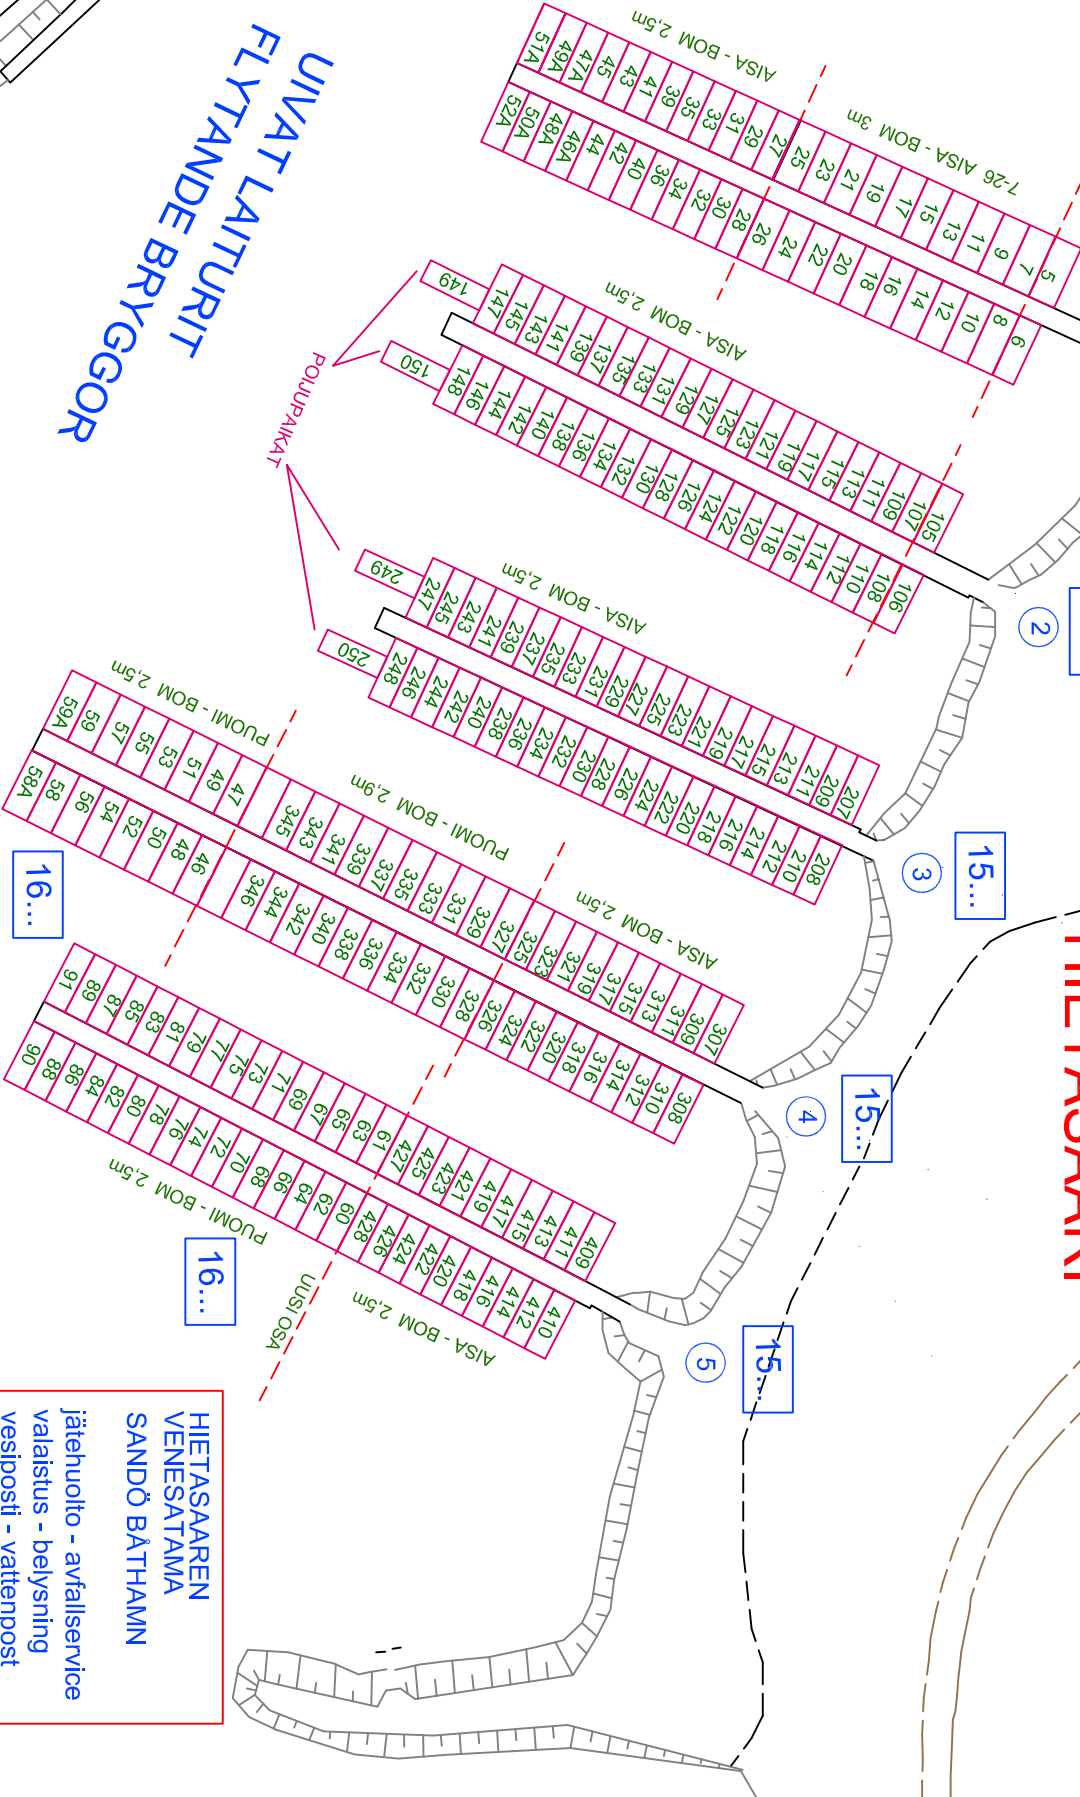

matonpesupaikka matvättäring

HIETASAARI

HIETASAREN
VENESATAMA
SANDÖ BÄTHAMN
jätahuolto - avfallservice
valaistus - belysning
vesiposti - vattenpost
turvaporitit - säkerhetsport

UUVAT LAITURIT
FLYTANDE BRYGGOR