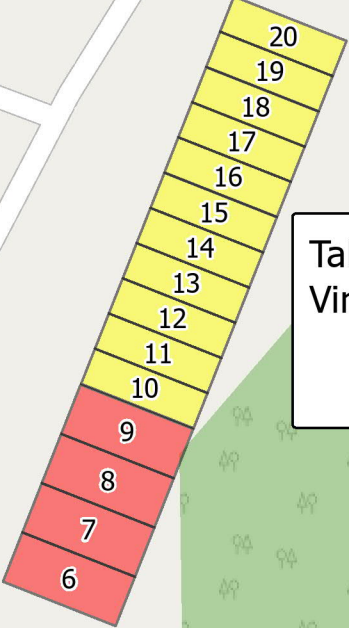

Korkeamäki  
Högbacken

Hirventie

Talvisäilytyspaikat  
Vinterförvaringsplats

	2,5m x 8m (11)
	3,5m x 8m (9)

Karhentie Björnvägen