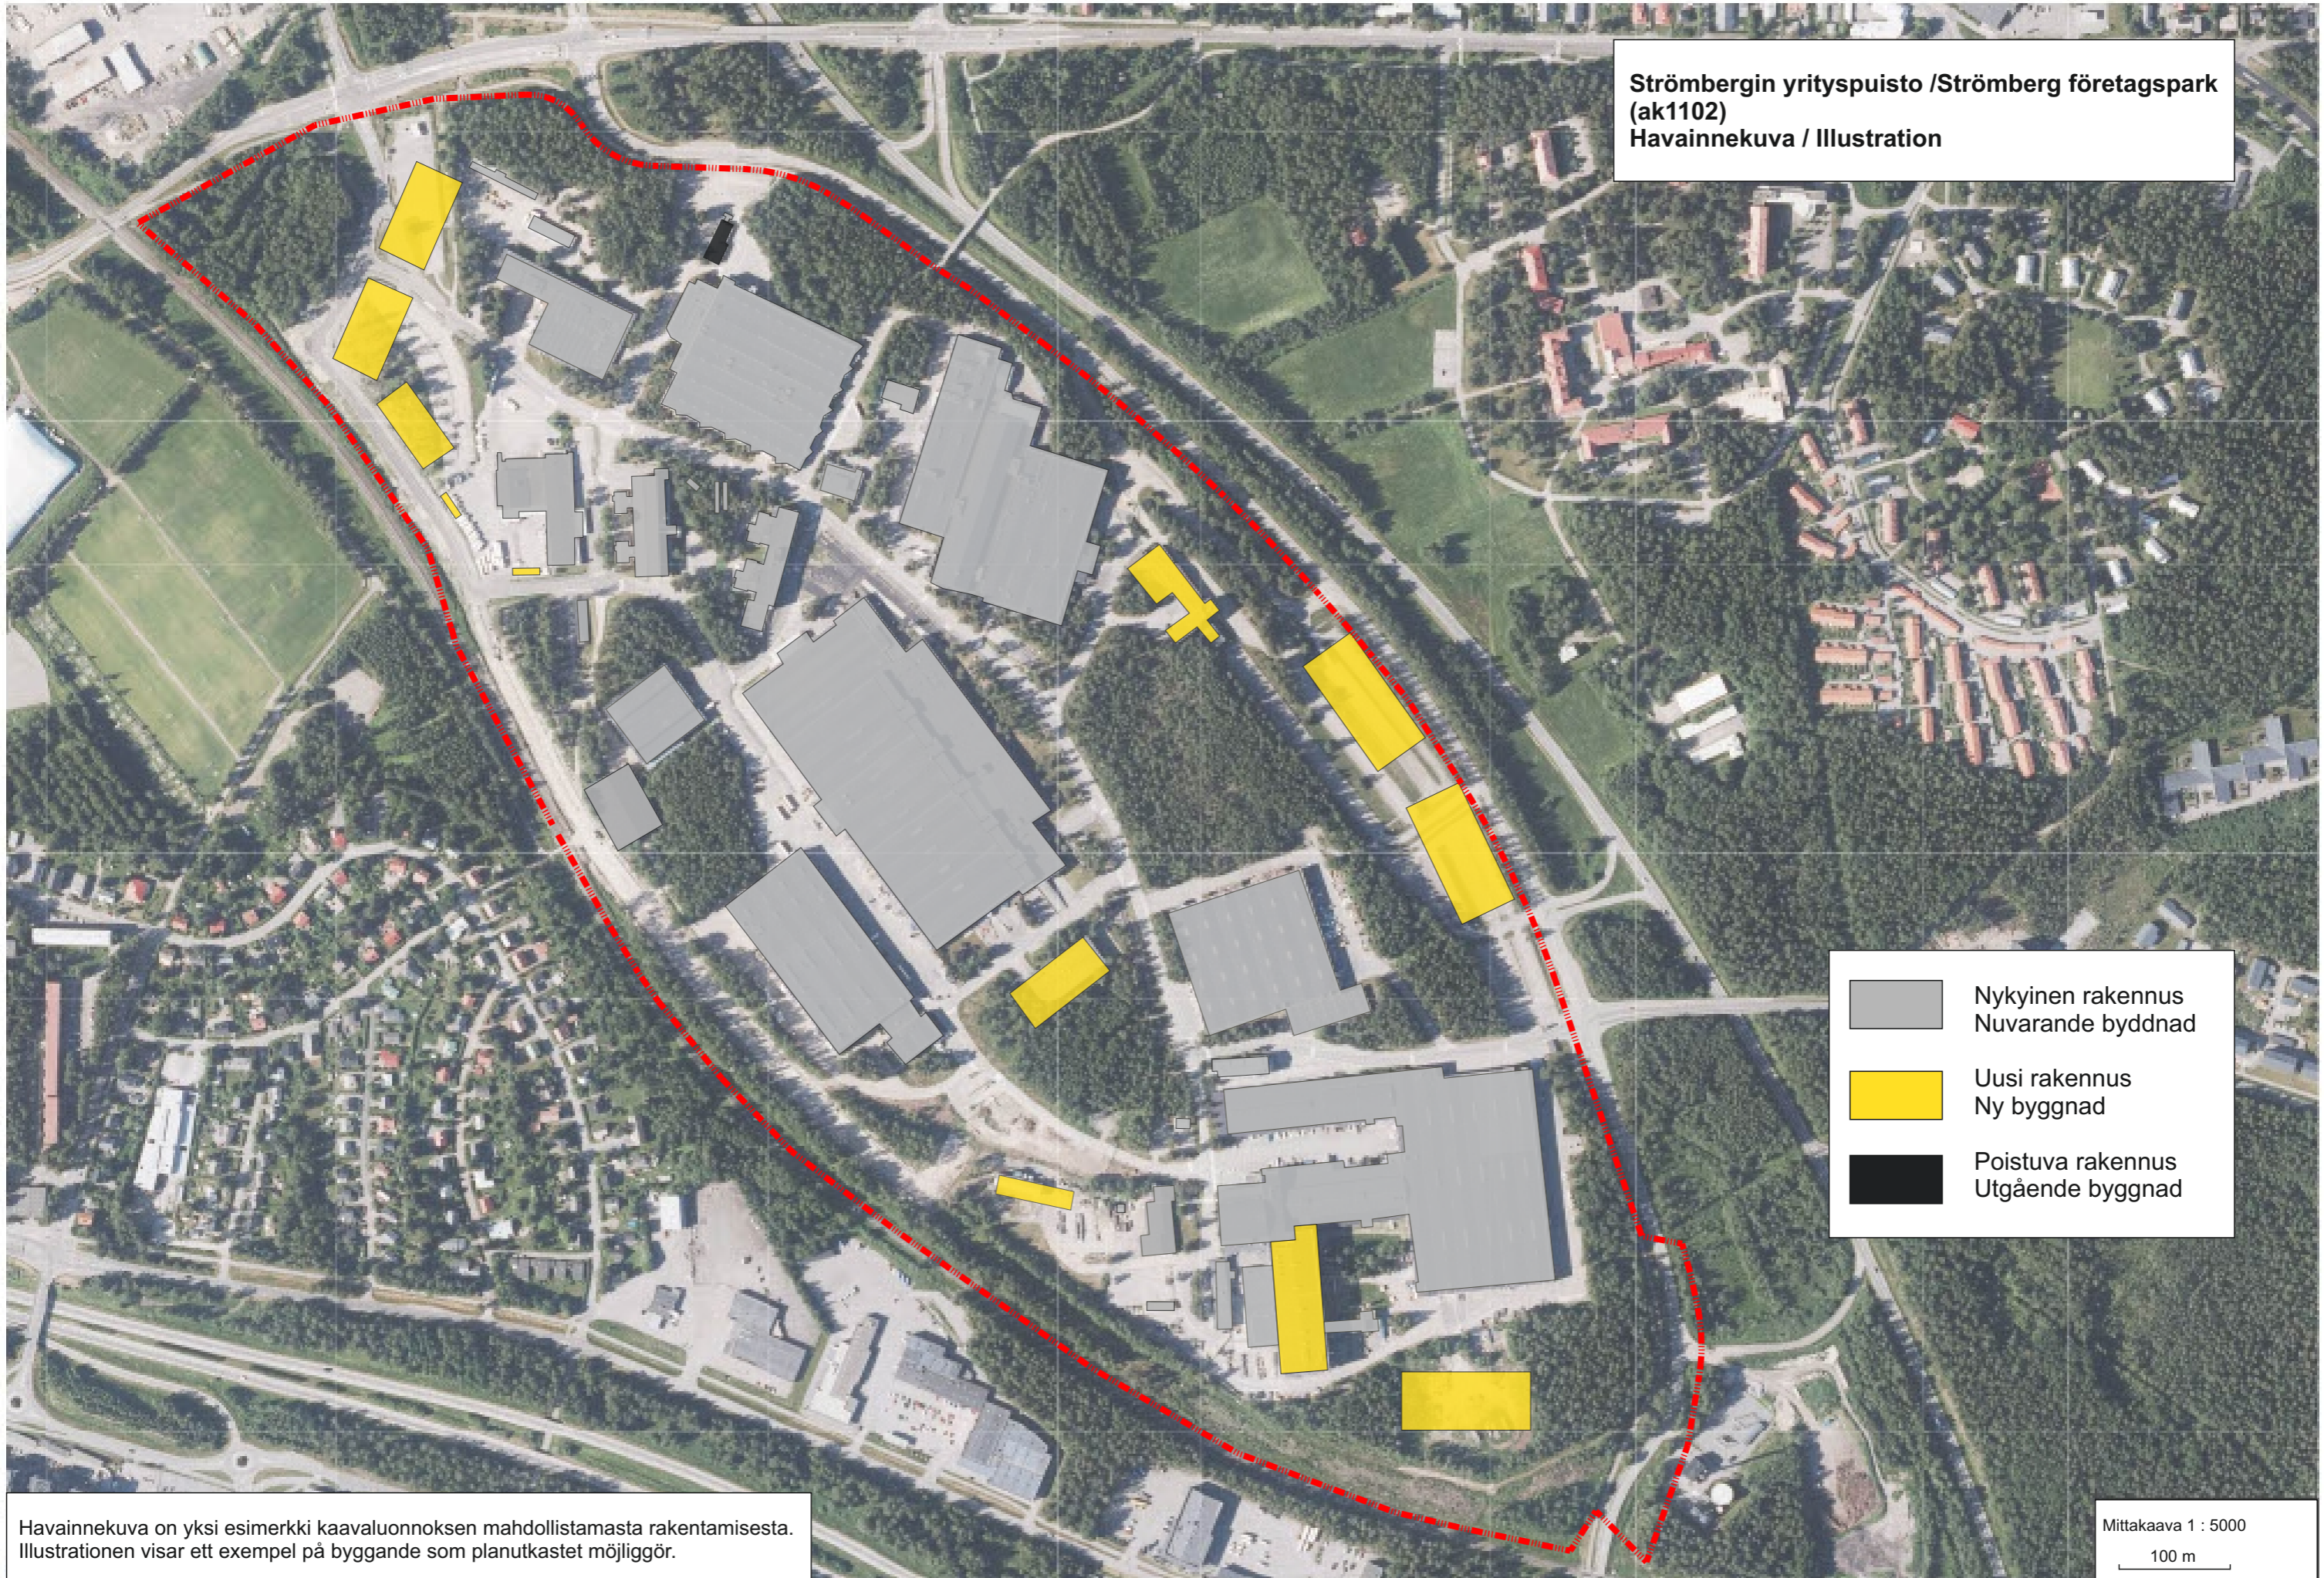

Strömbergin yrityspuisto / Strömberg företagspark
(ak1102)
Havainnekuva / Illustration

-  Nykyinen rakennus
Nuvarande bygdnad
-  Uusi rakennus
Ny byggnad
-  Poistuva rakennus
Utgående byggnad

Havainnekuva on yksi esimerkki kaavaluonnoksen mahdollistamasta rakentamisesta.
Illustrationen visar ett exempel på byggande som planutkastet möjliggör.

Mittakaava 1 : 5000
100 m