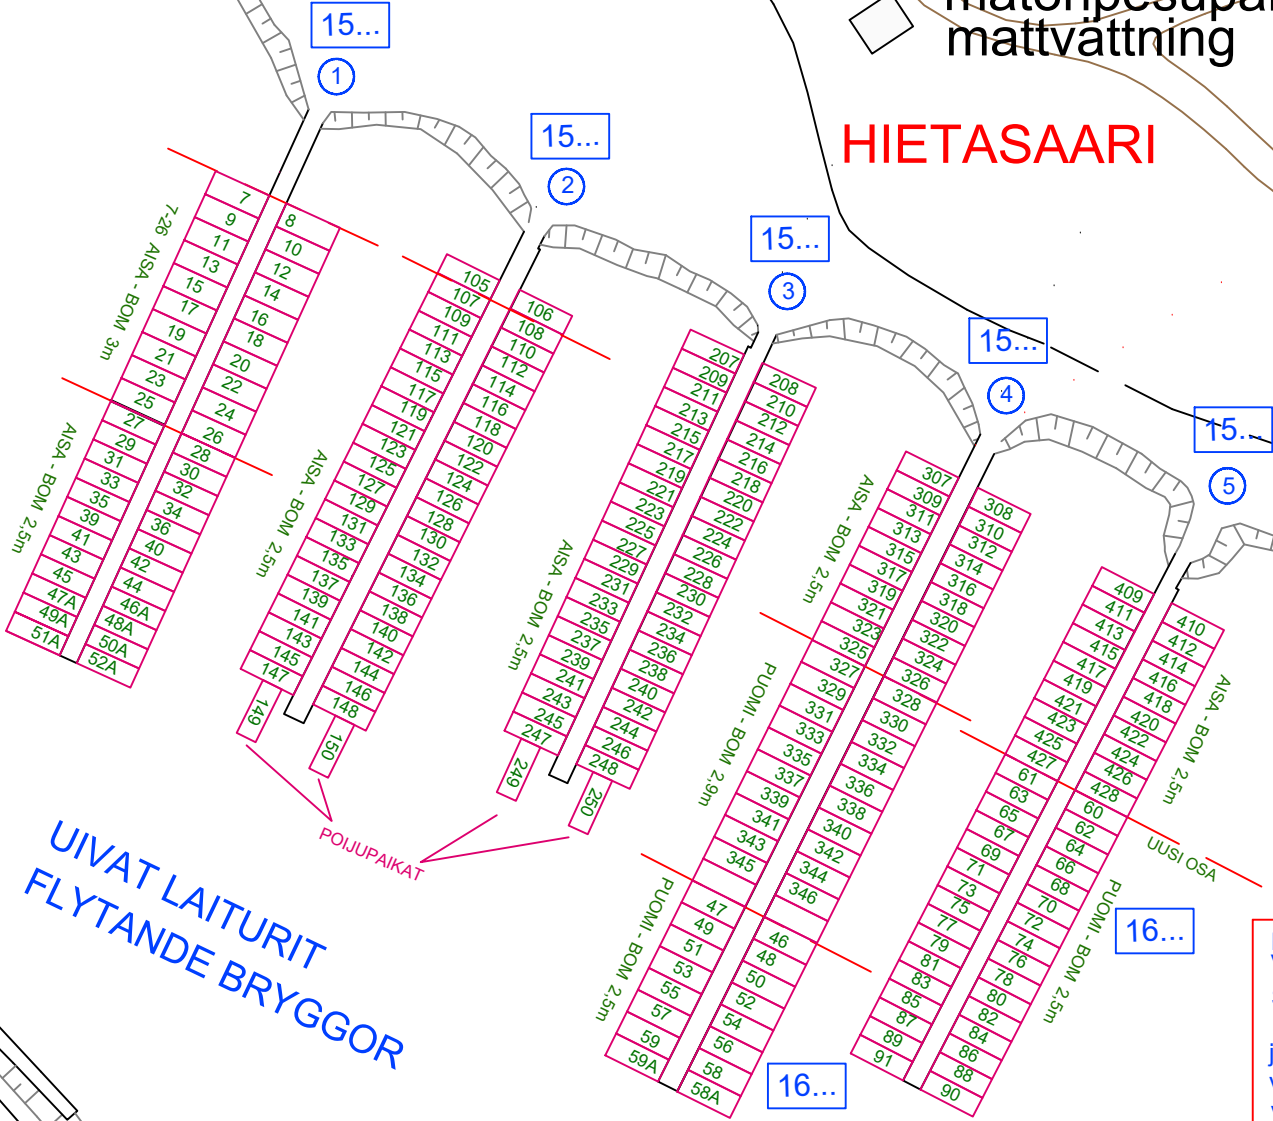

matonpesupaikka  
mattvättning

# HIETASAARI

HIETASAAREN  
VENESATAMA  
SANDÖ BATHAMN

jätehuolto - avfallservice  
valaistus - belysning  
vesiposti - vattenpost  
turvaportti - säkerhetsport