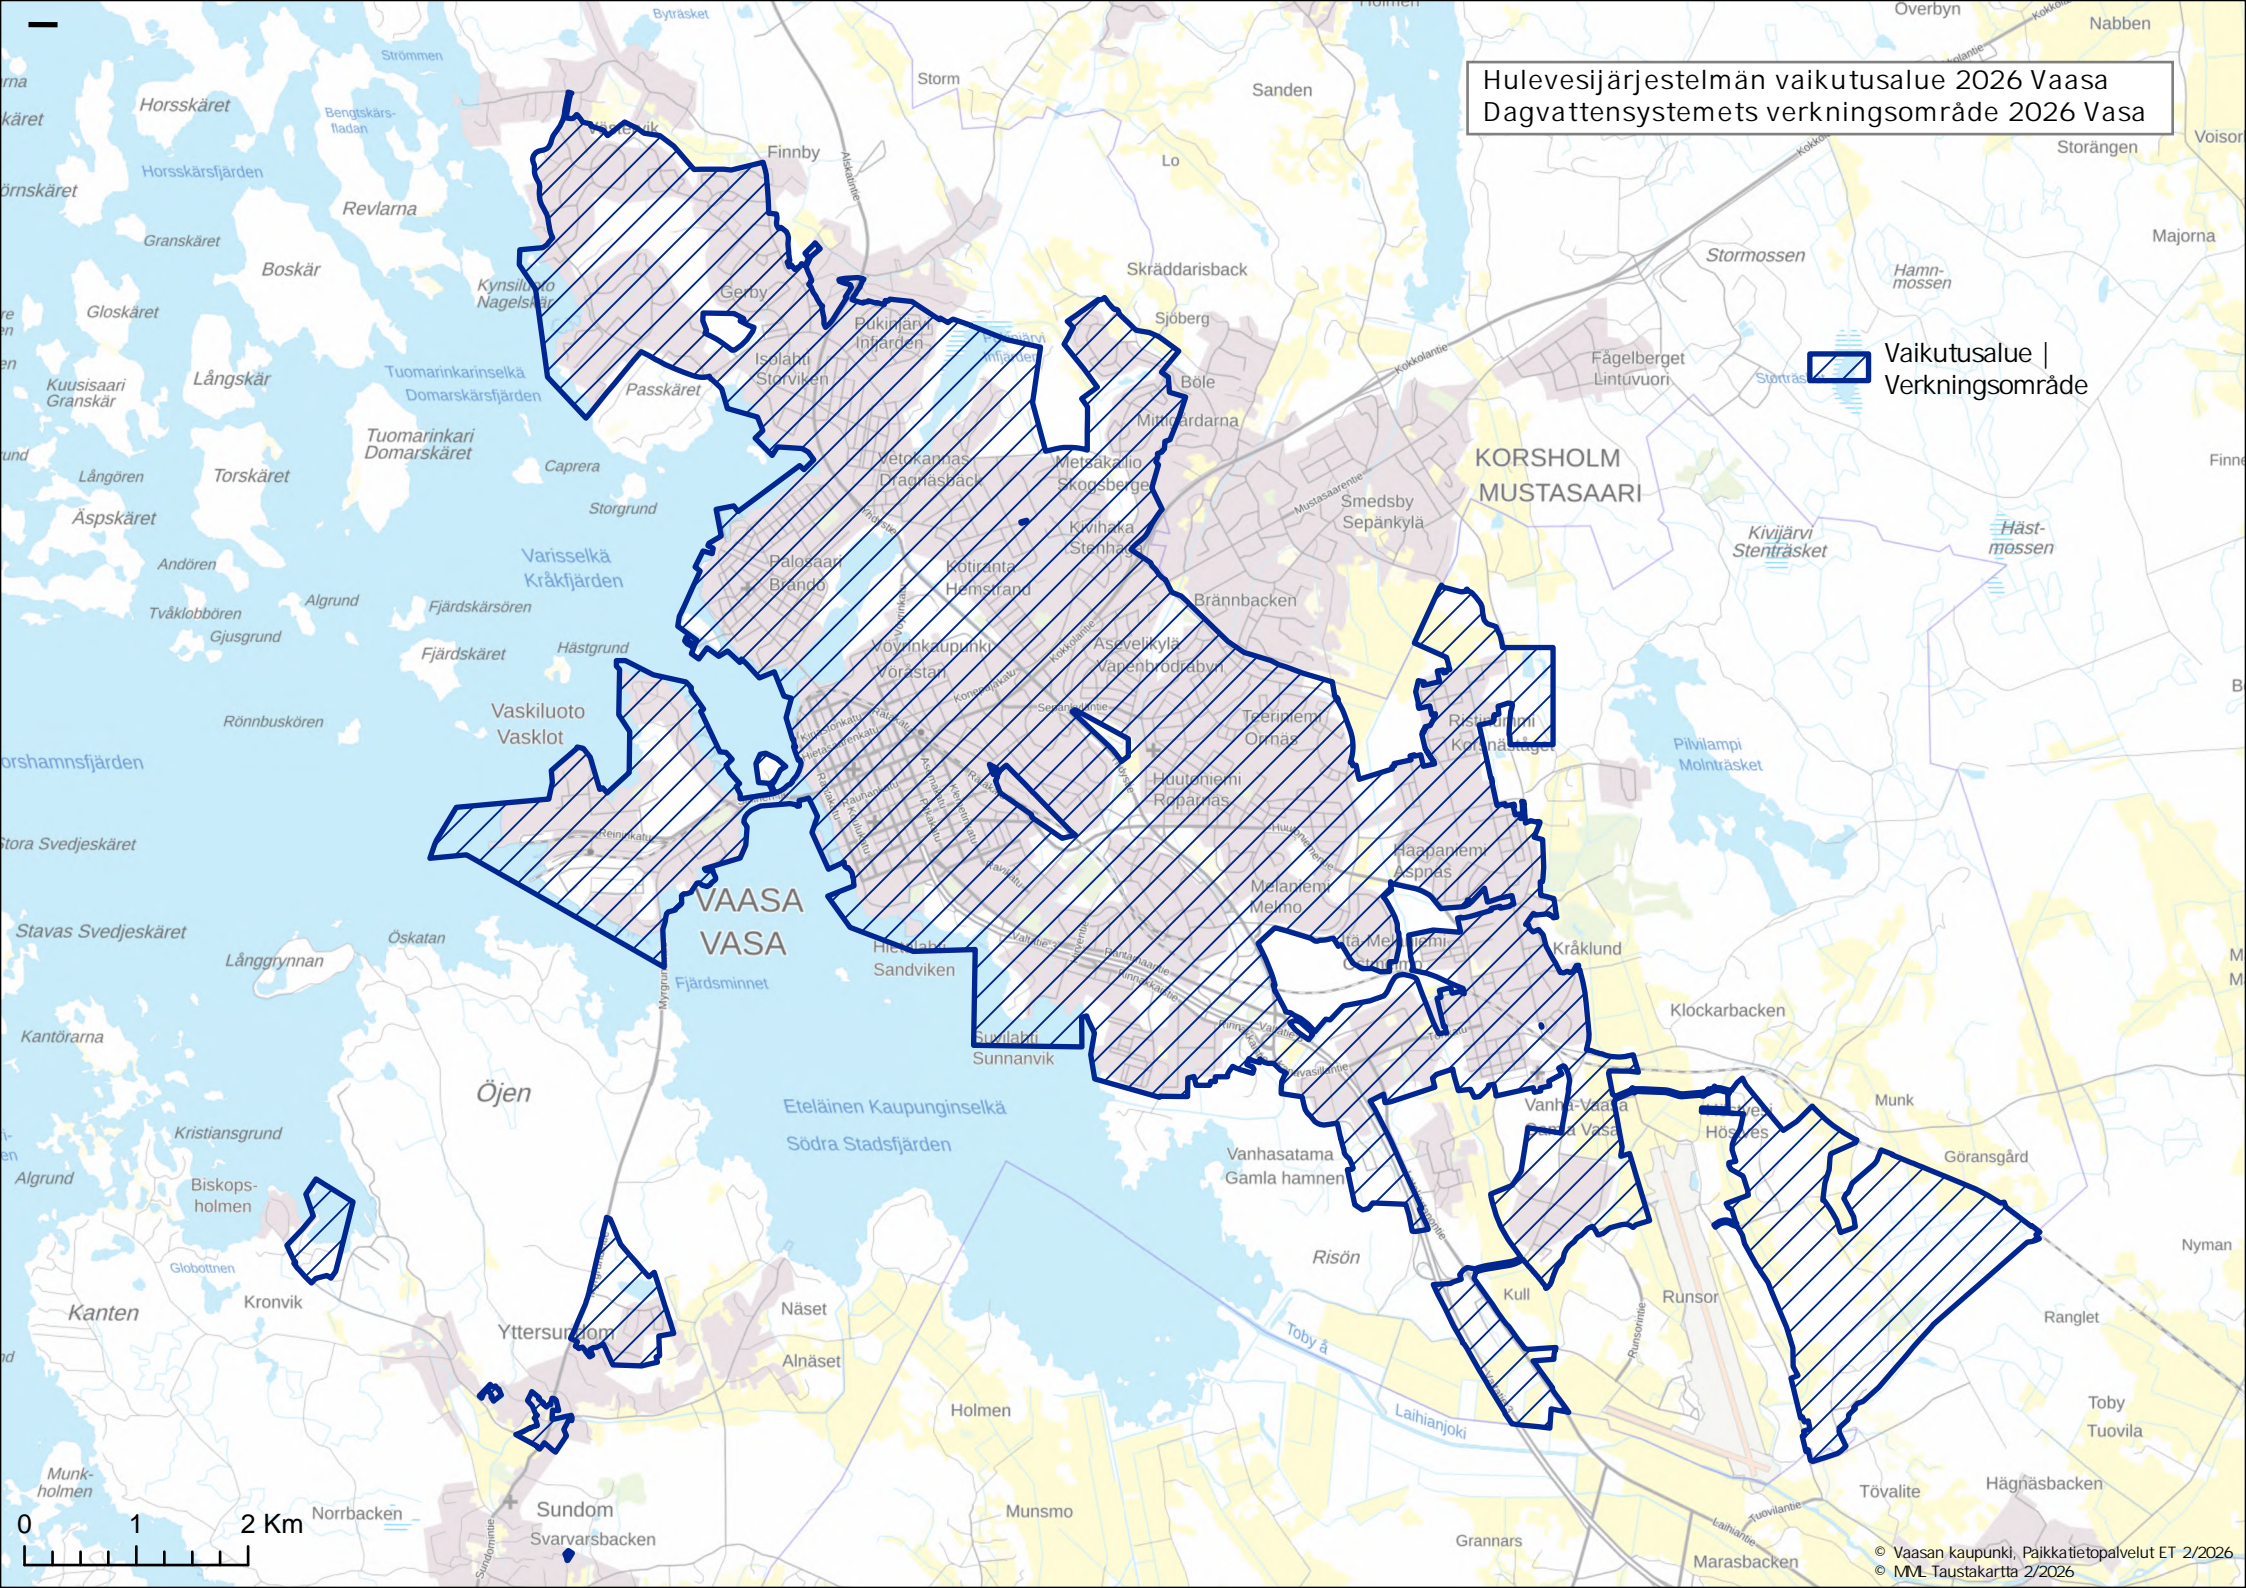

Hulevesijärjestelmän vaikutusalue 2026 Vaasa  
Dagvattensystemets verkningsområde 2026 Vaasa

 Vaikutusalue |  
Verkningsområde

0 1 2 Km