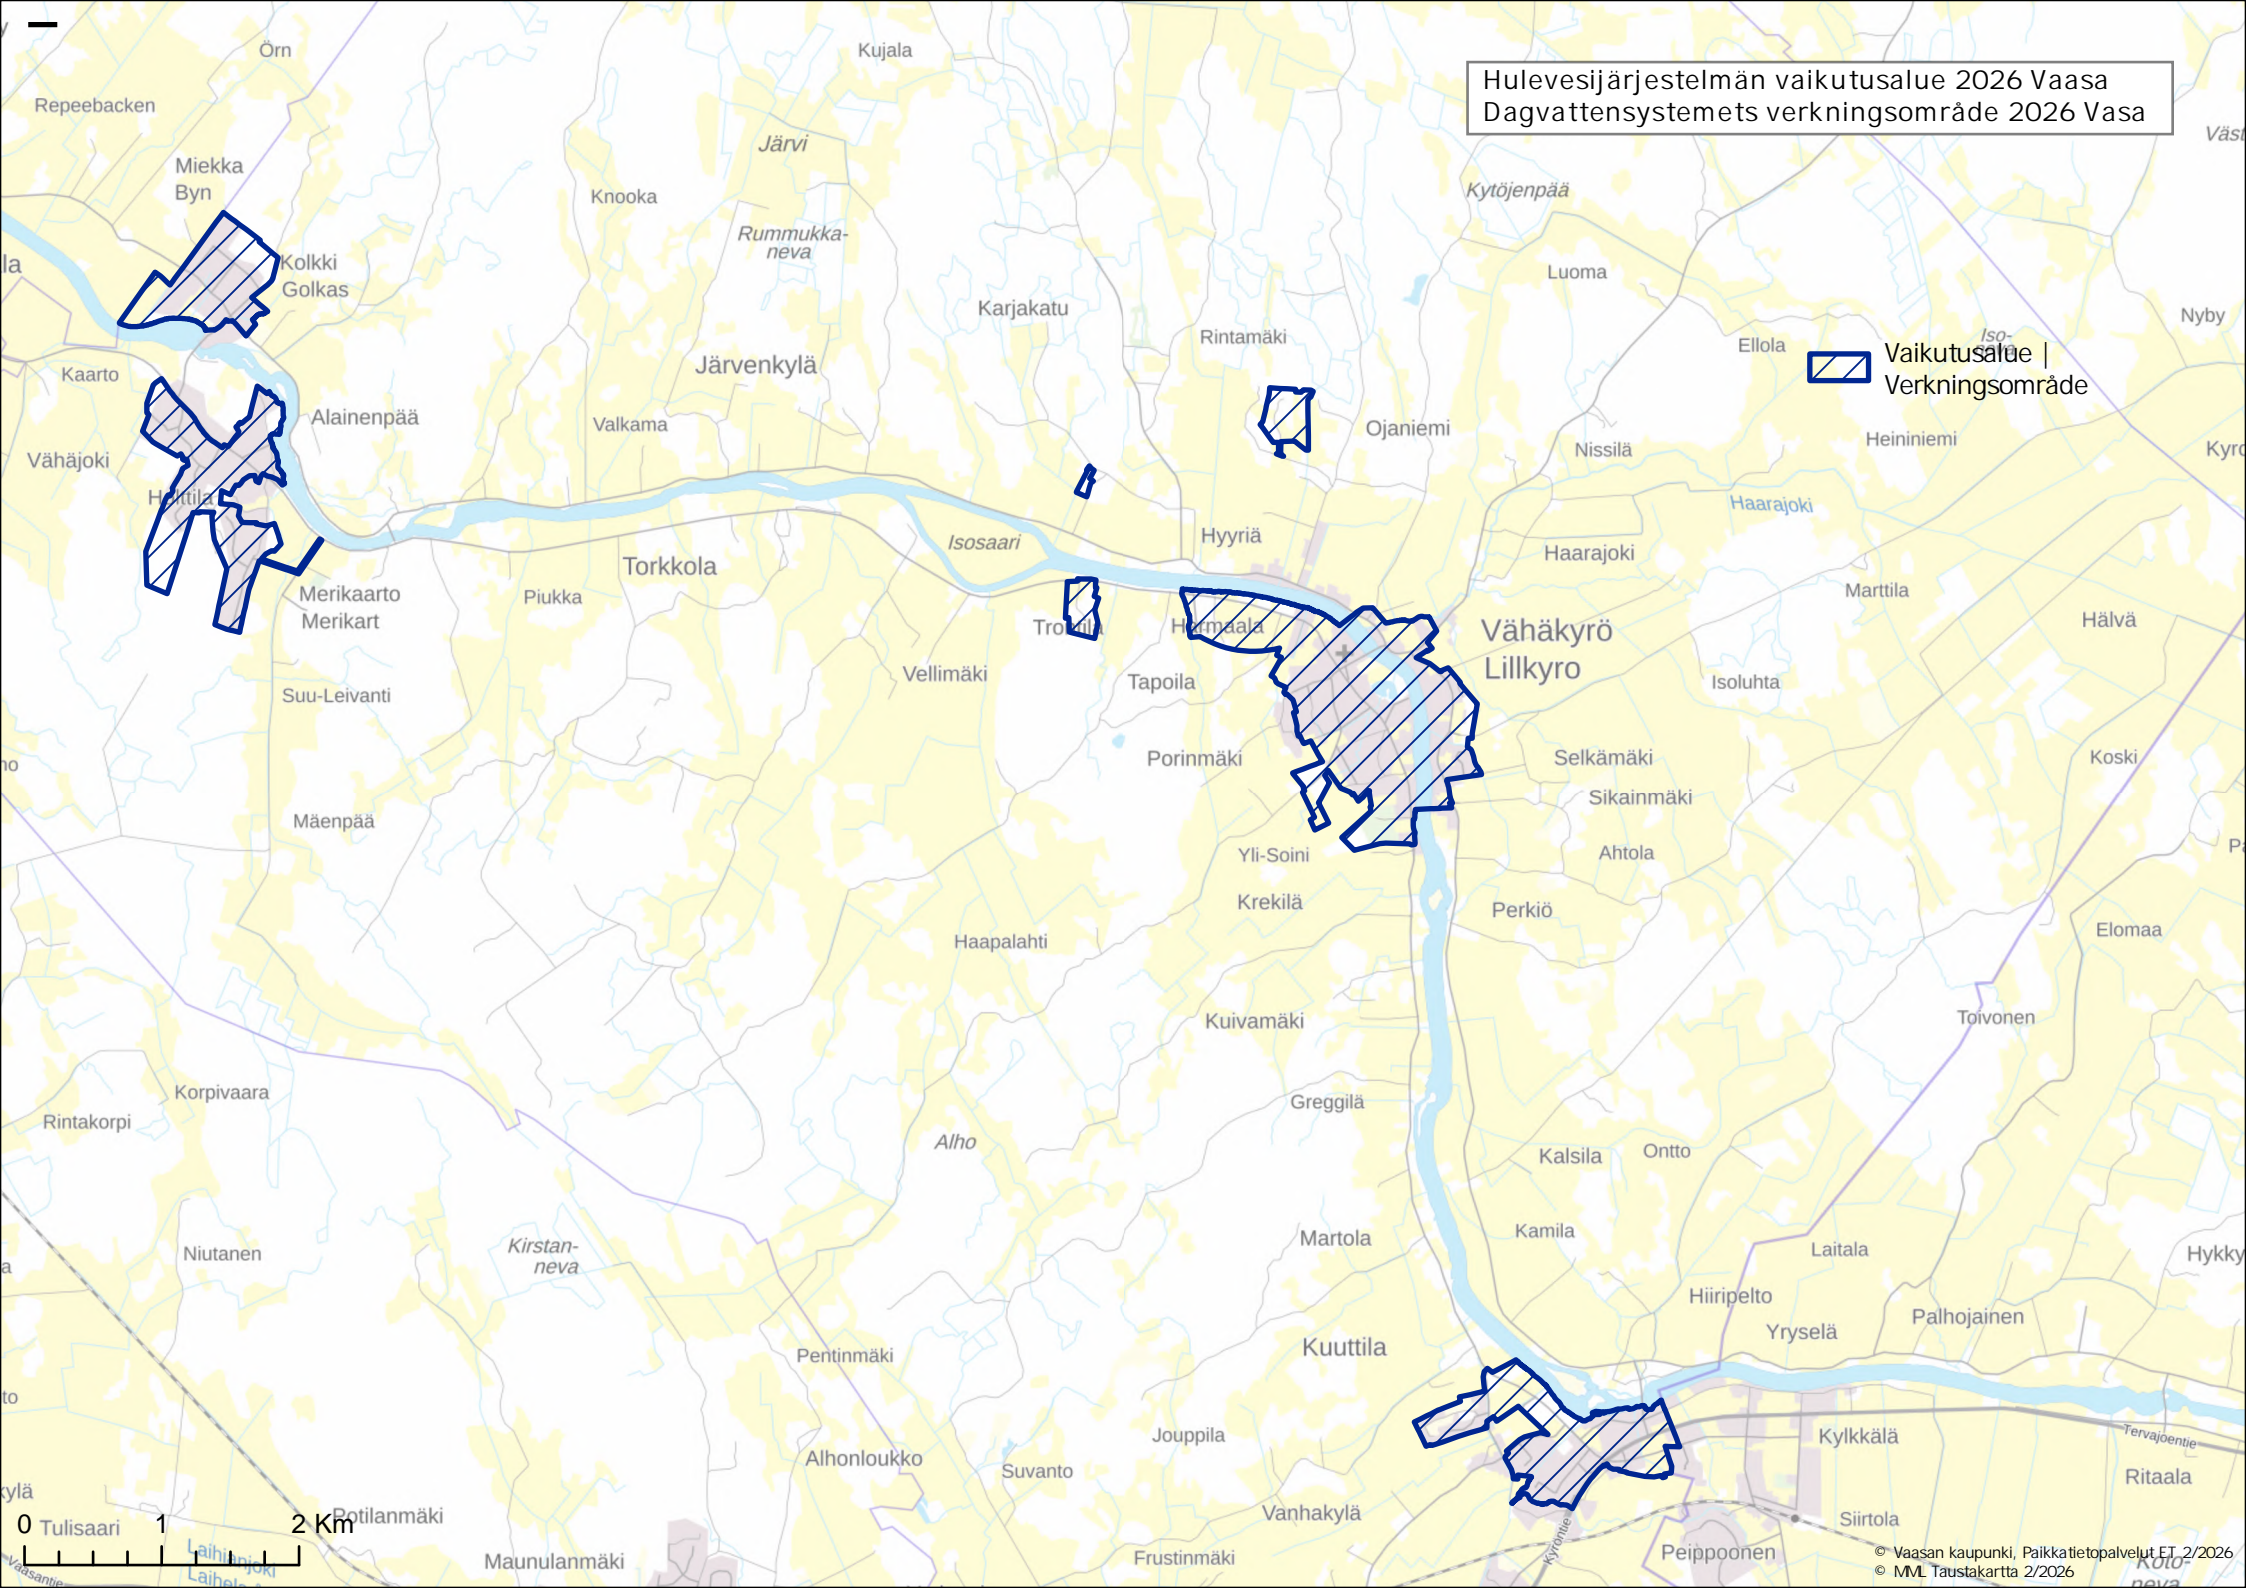

Hulevesijärjestelmän vaikutusalue 2026 Vaasa  
Dagvattensystemets verkningsområde 2026 Vasa

 Vaikutusalue |  
Verkningsområde

0 1 2 Km  
Tulisaari