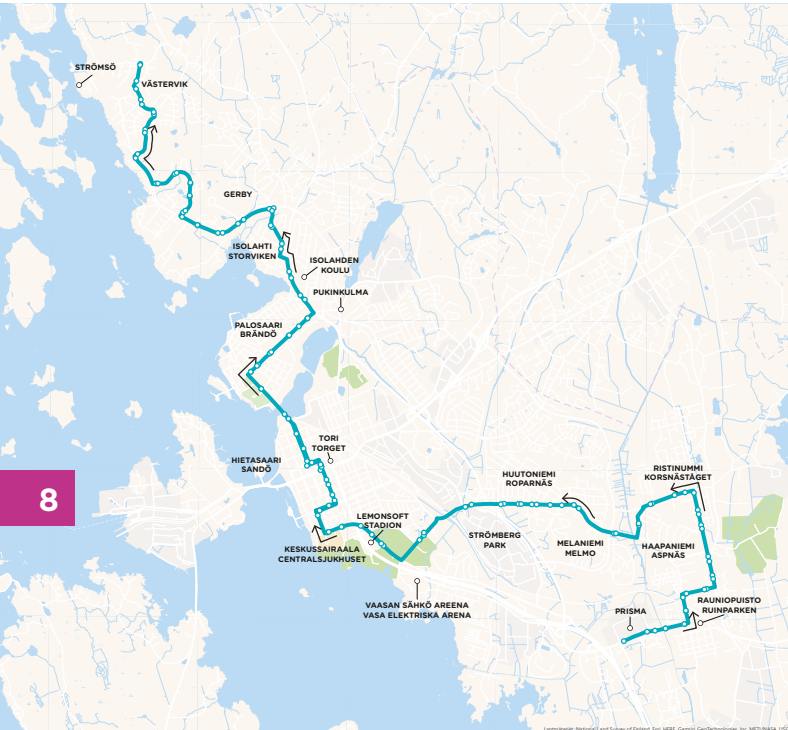

Liisanlehto › Keskusta › Västervik

Liselund › Centrum › Västervik

8

Kanavasillantie 2 › Kanavasillantie › Torikatu › Kauppiaankatu › Kråklundinkatu › Vanhan Vaasan katu › Kappelinmäentie › Radiotie › Haldininkatu › Huutoniementie › Ruutikellarintie › Rantamaantie › Hietalahdenkatu › Koulukatu › Korsholmanpuistikko › Raastuvankatu › **Raastuvankatu/Kauppeskus Rewell 2** › Hovioikeudenpuistikko › Kirkkopuistikko › Wolffintie › Palosaarentie › Alskatintie › Nummikatu › Isolahdentie › Perhostie › Mäntymaanpolku › Gerbyn rantatie › Länsimetsäntie › Gerbyn rantatie › Rajarinne › Rajametsäntie › Rajalahdentie › Gerbyn rantatie › **Gerbyn rantatie/Västervikintie A**

Kanalbrovågen 2 › Torggatan › Köpmansgatan › Kråklundsgatan › Gamla Vasagatan › Kapellbacksvågen › Radiovågen › Haldingsgatan › Roparnåsvågen › Krutkällarvågen › Strandlandsvågen › Sandviksgatan › Skolgatan › Korsholmsesplanaden › Rådhusgatan › **Rådhusgatan/Köpcentrum Rewell 2** › Hovrättsesplanaden › Kyrkoesplanaden › Wolffskavågen › Brändövågen › Alskatvågen › Mogatan › Storviksvågen › Fjärilsvågen › Tallmarksstigen › Gerby Strandvågen › Västerskogsvågen › Gerby Strandvågen › Råbrinken › Råskogsvågen › Råviksvågen › Gerby Strandvågen › **Gerby Strandvågen / Västerviksvågen A**

MAANANTAI - PERJANTAI • MÅNDAG - FREDAG

LIISANLEHTO LISELUND	↓	KESKUSTA CENTRUM	↓	VÄSTERVIK
6:05		6:30		6:55
6:45		7:10		7:35
7:50		8:15		8:40
8:50		9:15		9:40
9:50		10:15		10:40
10:50		11:15		11:40
11:50		12:15		12:40
12:50		13:15		13:40
13:50		14:15		14:40

LIISANLEHTO LISELUND	↓	KESKUSTA CENTRUM	↓	VÄSTERVIK
14:50		15:15		15:40
15:50		16:15		16:40
16:50		17:15		17:40
17:50		18:15		18:40
18:50		19:15		19:40
19:45		20:10		20:35
20:45		21:10		21:35
21:45		22:10		22:35
22:15		22:40		23:05

LAUANTAI • LÖRDAG

LIISANLEHTO LISELUND	↓	KESKUSTA CENTRUM	↓	VÄSTERVIK
6:15		6:40		7:05
7:15		7:40		8:05
8:55		9:20		9:45
9:50		10:15		10:40
10:50		11:15		11:40
11:55		12:20		12:45
12:50		13:15		13:40
13:50		14:15		14:40
14:55		15:20		15:45

LIISANLEHTO LISELUND	↓	KESKUSTA CENTRUM	↓	VÄSTERVIK
15:50		16:15		16:40
16:50		17:15		17:40
17:45		18:10		18:35
18:50		19:15		19:40
19:50		20:15		20:40
20:45		21:10		21:35
21:45		22:10		22:35
22:15		22:40		23:05

9

SUNNUNTAI • SÖNDAG

LIISANLEHTO LISELUND	↓	KESKUSTA CENTRUM	↓	VÄSTERVIK
11:50		12:15		12:40
12:50		13:15		13:40
13:50		14:15		14:40
14:50		15:15		15:40
15:50		16:15		16:40
16:50		17:15		17:40

LIISANLEHTO LISELUND	↓	KESKUSTA CENTRUM	↓	VÄSTERVIK
17:50		18:15		18:40
18:50		19:15		19:40
19:50		20:15		20:40
20:45		21:10		21:35
21:45		22:10		22:35
22:15		22:40		23:05