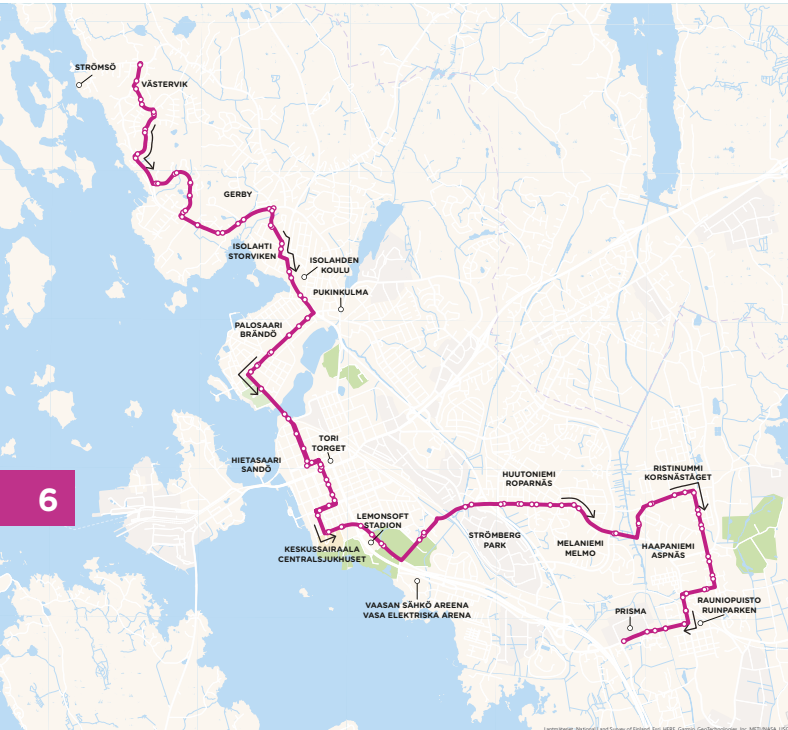

1

Västervik › Keskusta › Liisanlehto

Västervik › Centrum › Liselund

6

**Gerbyn rantatie/Västervikintie B** › Gerbyn rantatie › Rajalahdentie › Rajametsäntie › Rajarine › Gerbyn rantatie › Länsimetsäntie › Gerbyn rantatie › Mäntymaanpolku › Perhostie › Isolahdentie › Alskatintie › Palosaarentie › Wolffintie › Kirkkopuistikko › Hoviioikeudenpuistikko › Raastuvankatu › **Raastuvankatu/Kaupungintalo 2** › Korsholmanpuistikko › Koulukatu › Hietalahdenkatu › Rantamaantie › Ruutikellarintie › Huutoniementie › Haldininkatu › Radiotie › Kappelimäentie › Vanhan Vaasan katu › Kråklundinkatu › Kauppiaankatu › Torikatu › Kanavasillantie › **Kanavasillantie 1**

**Gerby Strandvägen / Västerviksvägen B** › Gerby Strandvägen › Råviksvägen › Råskogsvägen › Råbrinken › Gerby Strandvägen › Västerskogsvägen › Gerby Strandvägen › Tallmarksstigen › Fjärilsvägen › Störviksvägen › Alskatvägen › Brändövägen › Wolffskavägen › Kyrkoesplanaden › Hovrättsesplanaden › **Rådhusgatan / Stadshuset 2** › Korsholmsesplanaden › Skolgatan › Sandviksgatan › Strandlandsvägen › Krutkällarvägen › Roparnäsvägen › Haldinsgatan › Radiovägen › Kapellbacksvägen › Gamla Vasagatan › Kråklundsgatan › Köpmansgatan › Torggatan › Kanalbrovägen › **Kanalbrovägen 1**