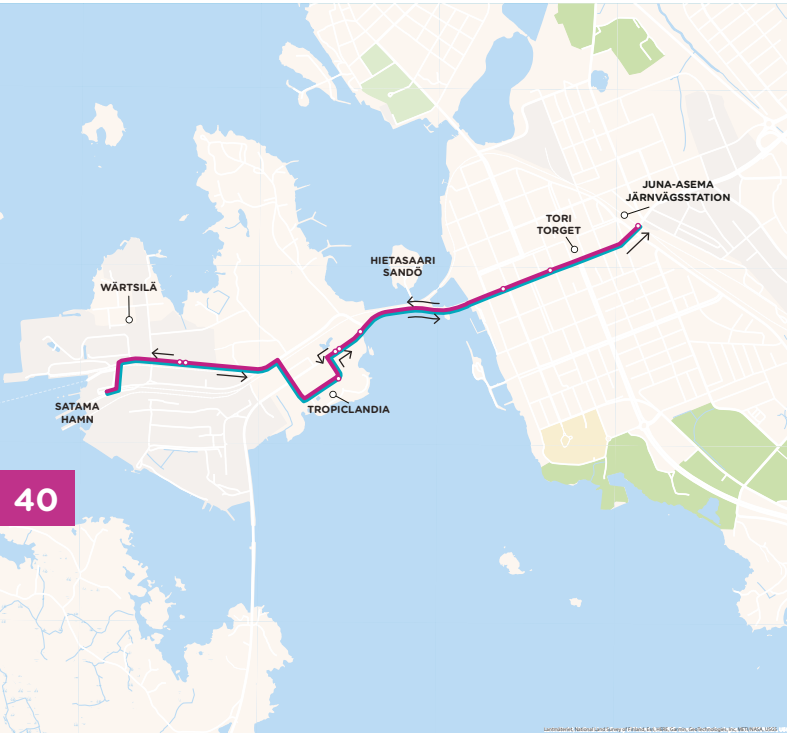

13

Matkakeskus › Satama ›
Matkakeskus

Resecenter › Hamnen ›
Resecenter

Bussi lähtee **TUNTIA** ennen laivan lähtöä

Maasilta › Vaasanpuistikko (Kaupungintalo) › Tropiclandia › **Satama**

Paluuvuoro **NOIN 10 MIN** laivan saapumisesta.
Laivan yövuorojen aikaan klo. 23.30-06.00 ei ole
bussiyhteyksiä Keskustan ja sataman välillä.

Bussen avgår **EN TIMME** före fartygets avgång

Viadukten › Vasaesplanaden (Stadshuset) › Tropiclandia › **Hamnen**

Retur **CA. 10 MIN** efter fartygets ankomst.
Under färjans natturer mellan kl. 23.30 och 06.00 finns
det inga bussförbindelser mellan centrum och hamnen.