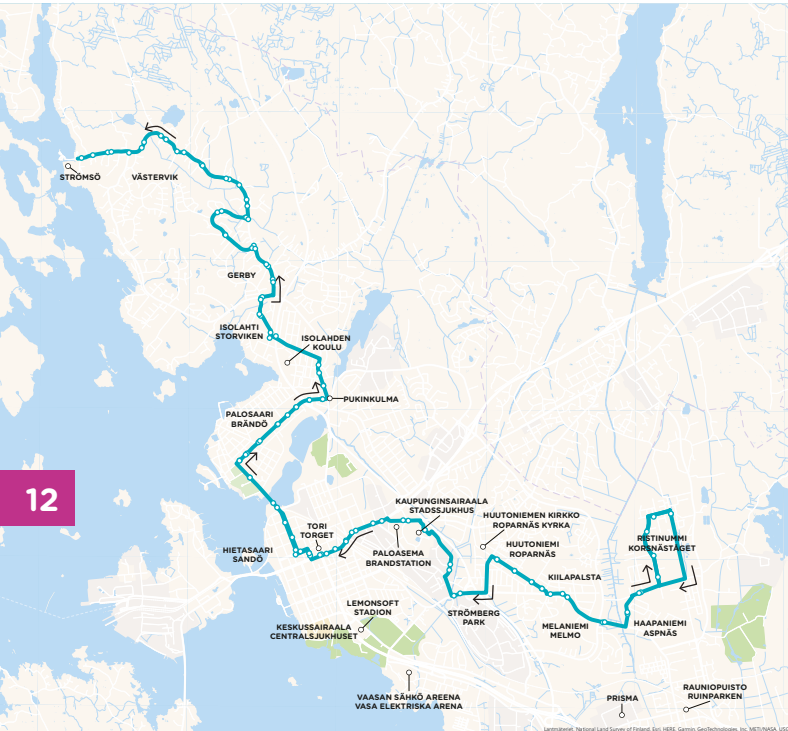

2

Västervik ranta › Keskusta › Ristinummi

Västervik strand › Centrum › Korsnäståget

10

Västervikintie/Ranta › Västervikintie › Kortelaaksontie › Västervikintie
 › Perhostie › Nummikatu › Gerbyntie › Palosaarentie › Wolffintie ›
 Kirkkopuistikko › **Raastuvankatu/Kaupungintalo 2** › Vaasanpuistikko
 › Sepänkyläntie › Tammikaivontie › Päätterveysasema › Tammikaivontie ›
 Silmukkatie › Huutoniementie › Keskuskatu › Kuninkaantie › Huutoniementie
 › Radiotie › Kappelinmäentie › Erämiehenkatu › **Emännäkatu** › **Vanhan Vaasan katu/Emännäkatu A**

2

Ristinummi › Keskusta › Västervik ranta

Korsnäståget › Centrum › Västervik strand

12

Vanhan Vaasan katu/Emännänkatu A › Vanhan Vaasan katu › Kappelinmäentie › Radiotie › Huutoniementie › Kuninkaantie › Keskuskatu › Huutoniementie › Silmukkatie › Tammikaivon pääterveysasema › Sepänkyläntie › Vaasanpuistikko › Raastuvankatu › **Raastuvankatu/ Kauppakeskus Rewell 2** › Kirkkopuistikko › Wolffintie › Palosaarentie › Gerbyntie › Nummikatu › Perhostie › Västervikintie › Kortelaaksontie › Västervikintie › **Västervikintie/Ranta**