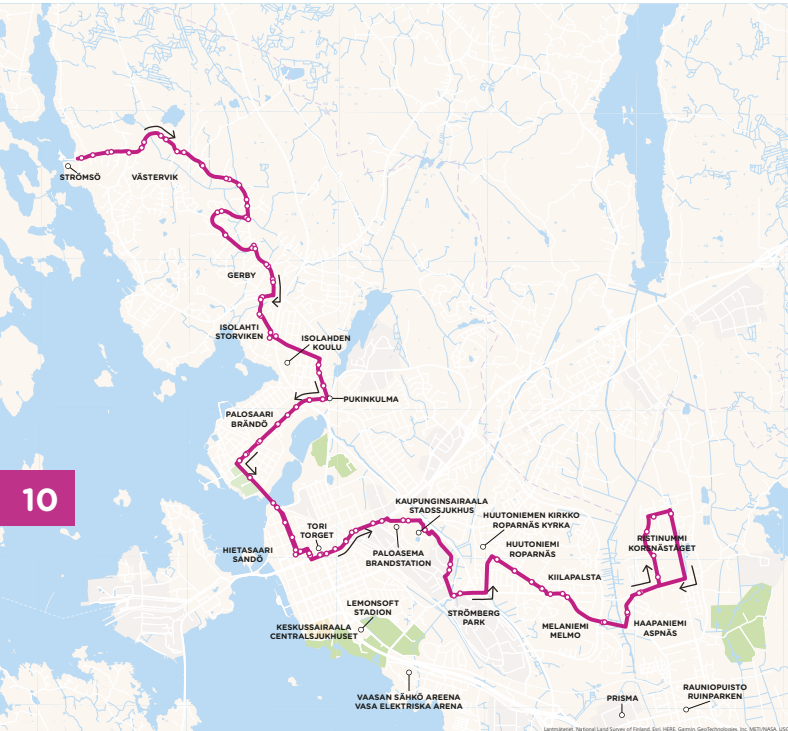

2

Västervik ranta › Keskusta › Ristinummi

Västervik strand › Centrum › Korsnäståget

10

Västervikintie/Ranta › Västervikintie › Kortelaaksontie › Västervikintie
 › Perhostie › Nummikatu › Gerbyntie › Palosaarentie › Wolffintie ›
 Kirkkopuistikko › **Raastuvankatu/Kaupungintalo 2** › Vaasanpuistikko
 › Sepänkyläntie › Tammikaivontie › Päätterveysasema › Tammikaivontie ›
 Silmukkatie › Huutoniementie › Keskuskatu › Kuninkaantie › Huutoniementie
 › Radiotie › Kappelinmäentie › Erämiehenkatu › **Emännäkatu** › **Vanhan Vaasan katu/Emännäkatu A**

Västerviksvägen/Strand › Västerviksvägen › Frängsdalsvägen ›
 Västerviksvägen › Fjärilsvägen › Mogatan › Gerbyvägen › Brändövägen
 › Wolffskavägen › Kyrkoesplanaden › **Rådhusgatan/Stadshuset 2** ›
 Vasaesplanaden › Smedsbyvägen › Dammbrunnsvägen › Dammbrunns
 hälsostation › Cirkelvägen › Roparnäsvägen › Centralgatan › Kungsvägen
 › Roparnäsvägen › Radiovägen › Kapellbacksvägen › Fångstmannagatan ›
 Husmorsgatan › **Gamla Vasa gatan / Husmorsgatan A**