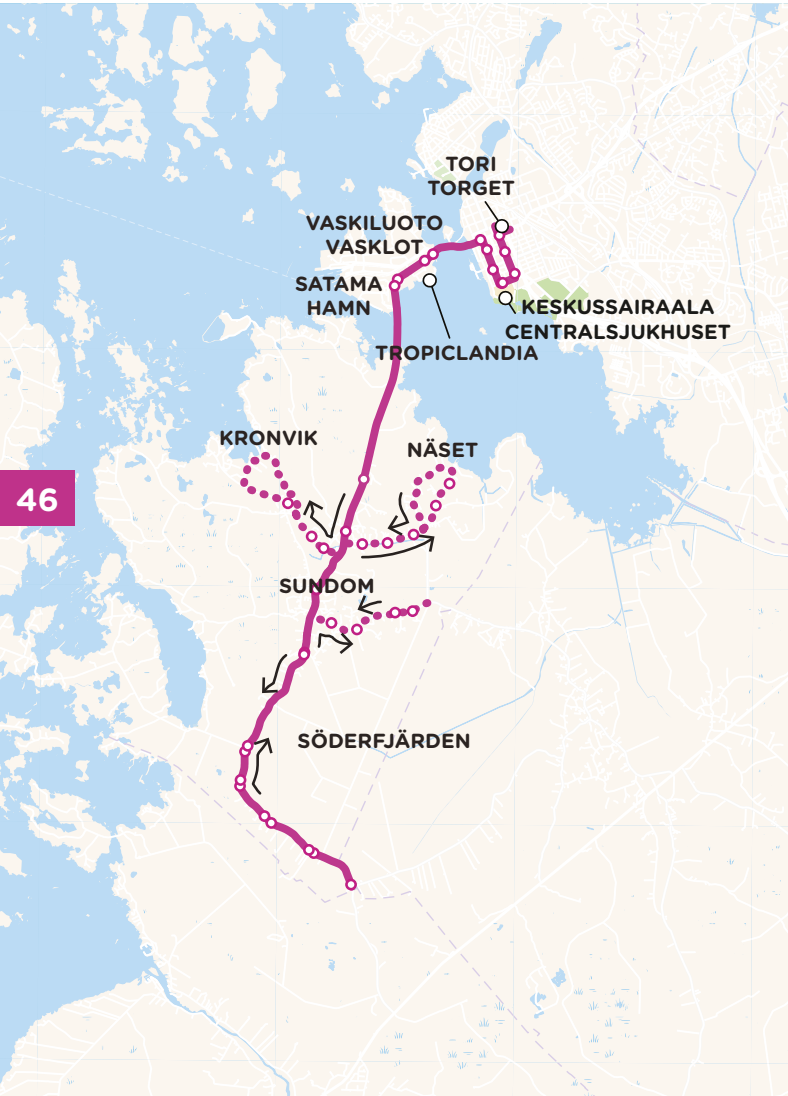

21

Vaasa › Sundom

Vaasa › Sundom

MAANANTAI - PERJANTAI • MÅNDAG - FREDAG

TORI TORGET	KESKUSSAIRAALA CENTRALSJUKHUSET	NÄSET	KRONVIK	SUNDOM	SÖDERFJÄRDEN
7:50	7:55			8:15	
8:40	8:45			9:05	T
9:30	9:35	T	T	9:55	T
12:30	12:35	T	T	12:55	T
13:30	13:35	T	T	13:55	T
14:30	14:35	T	T	14:55	T
15:30	15:35	T	T	15:55	T
16:30	16:35	T	T	16:55	T

Tori 2 › Raastuvankatu › Hietalahdenkatu › Koulukatu › Moottorikatu › Myrgrundtie › (Näset T) › (Kronvik T) › Sundomintie / Pohjoismäki › (Söderfjärden T)

Torg 2 › Rådhusgatan › Sandviksgatan › Skolhusgatan › Motogatan › Myrgrundsvägen › (Näset T) › (Kronvik T) › Sundomvägen / Norrbacken › (Söderfjärden T)

MAANANTAI - PERJANTAI • MÅNDAG - FREDAG

SÖDERFJÄRDEN	SUNDOM	KRONVIK	NÄSET	KESKUSSAIRAALA CENTRALSJUKHUSET	KESKUSTA CENTRUM
	7:20	T	T	7:35	7:45
T	8:15	T	T	8:30	8:40
T	9:05	T	T	9:20	9:30
T	9:55	T	T	10:10	10:20
T	13:00	T	T	13:15	13:25
T	14:00	T	T	14:15	14:25
T	15:00	T	T	15:15	15:25
T	16:00	T	T	16:15	16:25
T	17:00	T	T	17:15	17:25