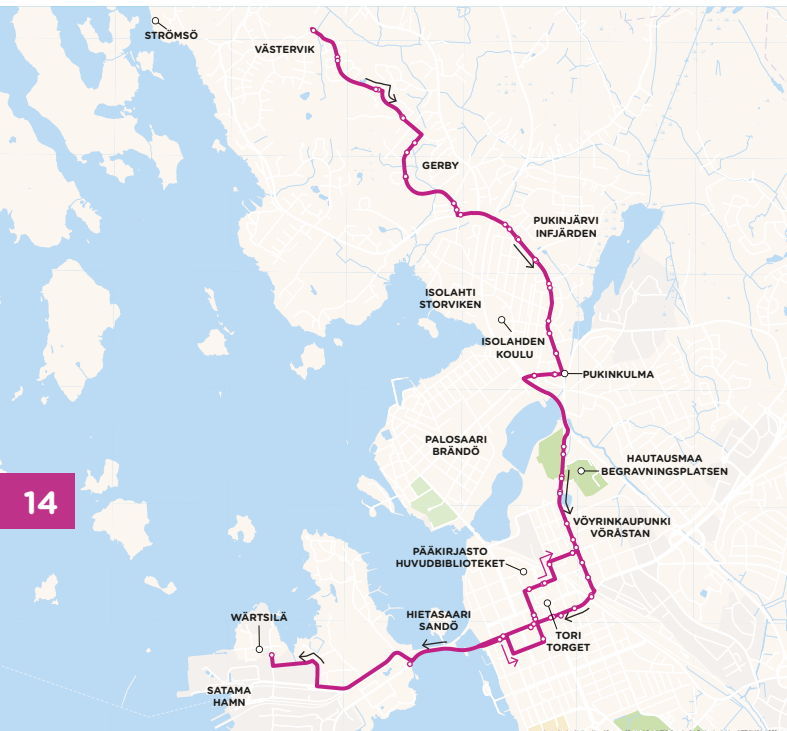

3

Gerby › Keskusta ›  
VaskiluotoGerby › Centrum ›  
Vasklot

14

15

**Gerbynmäentie/Rajalahdentie** › Gerbynmäentie › Kortelaaksontie  
› Mäntymäentie › Gerbyntie › Palosaarentie › Alskatintie › Yhdistyie ›  
Vöyrinkatu › Sepänkyläntie › Vaasanpuistikko › **Vaasanpuistikko/Tori 1**  
› Vaasanpuistikko › Sininen tie › Moottorikatu › Sahakatu › Reininkatu ›  
Kaalentie › **Teollisuuskatu/Teollisuuskatu 8**

**Gerbybergsvägen/Råviksgatan** › Gerbybergsvägen › Frängdalsvägen  
› Tallmarksvägen › Gerbyvägen › Brändövägen › Alskatvägen ›  
Förbindelsevägen › Vöråvägen › Smedsbyvägen › Vasaesplanaden ›  
**Vasaesplanaden/Tori 1** › Blåa vägen › Motorvägen › Säggatan ›  
Reinsgatan › Karlavägen › **Industrigatan/Industrigatan 8**

3

Vaskiluoto › Keskusta › Gerby

Vasklot › Centrum › Gerby

16

17

**Teollisuuskatu/Teollisuuskatu 8** › Kaarlenie › Reininkatu › Sahakatu › Moottorikatu › Sininen tie › Vaasanpuistikko › Raastuvankatu › **Raastuvankatu/Kauppakeskus Rewell 1** › Hietasaarenkatu › Pitkäkatu › Vuorikatu › Vöyrinkatu › Yhdystie › Alskatintie › Palosaarentie › Gerbyntie › Mäntymaantie › Kortelaaksontie › Gerbynmäentie › **Gerbynmäentie/Rajalahdentie**

**Industrigatan/Industrigatan 8** › Karlavägen › Reinsvägen › Sägatan › Motorgatan › Blå vägen › Vasaesplanaden › Rådhusgatan › **Rådhusgatan/Köpcentrum Rewell 1** › Sandögatan › Storalånggatan › Berggatan › Vörögatan › Förbindelsevägen › Alskatvägen › Brändövägen › Gerbyvägen › Tallmarksvägen › Frängdalsvägen › Gerbybergsvägen › **Gerbybergsvägen/Råviksvägen**