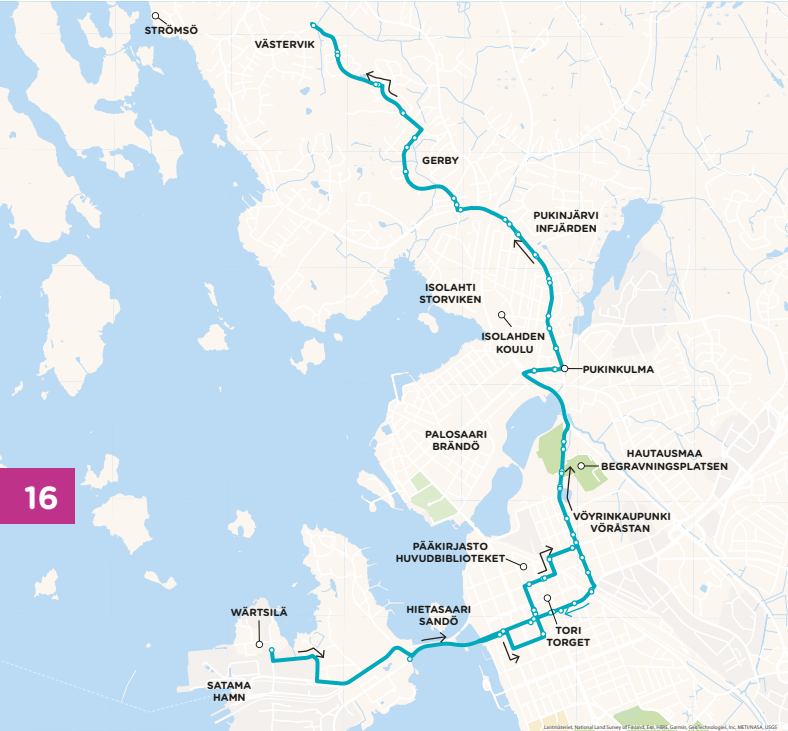

**Gerbybergsvägen/Råviksgatan** › Gerbybergsvägen › Frängdalsvägen  
› Tallmarksvägen › Gerbyvägen › Brändövägen › Alskatvägen ›  
Förbindelsevägen › Vöråvägen › Smedsbyvägen › Vasaesplanaden ›  
**Vasaesplanaden/Tori 1** › Blåa vägen › Motorvägen › Säggatan ›  
Reinsgatan › Karlavägen › **Industrigatan/Industrigatan 8**

## MAANANTAI - PERJANTAI • MÅNDAG - FREDAG

GERBY	KESKUSTA CENTRUM	VASKILUOTO VASKLOT
6:50	7:10	7:17
7:50	8:10	8:17
8:50	9:10	9:17
9:50	10:10	
10:50	11:10	
11:50	12:10	12:17

GERBY	KESKUSTA CENTRUM	VASKILUOTO VASKLOT
12:50	13:10	13:17
13:50	14:10	14:17
14:50	15:10	15:17
15:50	16:10	16:17
16:50	17:10	17:17

3

Vaskiluoto › Keskusta › Gerby

Vasklot › Centrum › Gerby

16

17

**Teollisuuskatu/Teollisuuskatu 8** › Kaarlenie › Reininkatu › Sahakatu › Moottorikatu › Sininen tie › Vaasanpuistikko › Raastuvankatu › **Raastuvankatu/Kauppakeskus Rewell 1** › Hietasaarenkatu › Pitkäkatu › Vuorikatu › Vöyrinkatu › Yhdystie › Alskatintie › Palosaarentie › Gerbyntie › Mäntymaantie › Kortelaaksontie › Gerbynmäentie › **Gerbynmäentie/Rajalahdentie**

**Industrigatan/Industrigatan 8** › Karlavägen › Reinsvägen › Sägatan › Motorgatan › Blå vägen › Vasaesplanaden › Rådhusgatan › **Rådhusgatan/Köpcentrum Rewell 1** › Sandögatan › Storalånggatan › Berggatan › Vörögatan › Förbindelsevägen › Alskatvägen › Brändövägen › Gerbyvägen › Tallmarksvägen › Frängdalsvägen › Gerbybergsvägen › **Gerbybergsvägen/Råviksvägen**