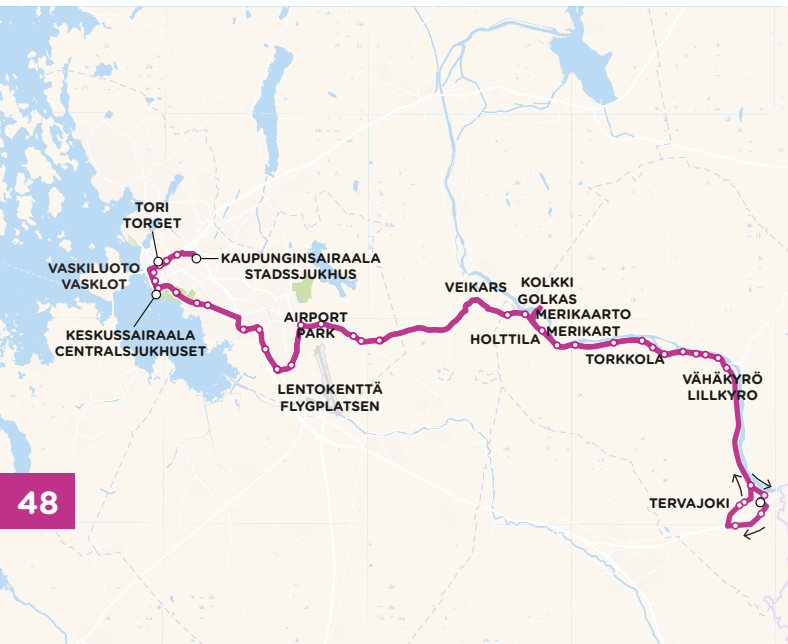

30 Vaasa › Tervajoki › Vaasa

Vasa › Tervajoki › Vasa

Loukontie › Kyröntie › Vanhankyläntie › Vähänkyröntie › Merikaarrontie
 › Kolkki › Vähänkyröntie › Höstvedentie › Yrittäjänkatu › Tarhaajantie
 › Latokartanontie › Kanavasillantie › Rinnakkaistie › Rantamaantie
 › Hietalahdenkatu › Koulukatu › Vaasanpuistikko › Sepänkyläntie ›
Tammikaivontie 4

Loukovägen › Kyröntie › Vanhankylävägen › Lillkyrovägen › Merikartvägen
 › Golkas › Lillkyrovägen › Höstsvsvägen › Företagargatan › Farmarevägen
 › Ladugårdsvägen › Kanalbrovägen › Parallellvägen › Strandlandsvägen
 › Sandviksgatan › Skolhusgatan › Vasaesplanaden › Smedsbyvägen ›
Damnbrunnsvägen 4

Tammikaivontie 4 › Sepänkyläntie › Vaasanpuistikko › Koulukatu
 › Hietalahdenkatu › Rantamaantie › Rinnakkaistie › Kanavasillantie ›
 Latokartanontie › Tarhaajantie › Yrittäjänkatu › Höstvedentie › Vähänkyröntie ›
 Kolkki › Merikaarrontie › Vähänkyröntie › **Loukontie**

Damnbrunnsvägen 4 › Smedsbyvägen › Vasaesplanaden › Skolhusgatan
 › Sandviksgatan › Strandlandsvägen › Parallellvägen › Kanalbrovägen
 › Ladugårdsvägen › Farmarevägen › Företagargatan › Höstsvsvägen ›
 Lillkyrovägen › Golkas › Merikartvägen › Lillkyrovägen › **Loukovägen**