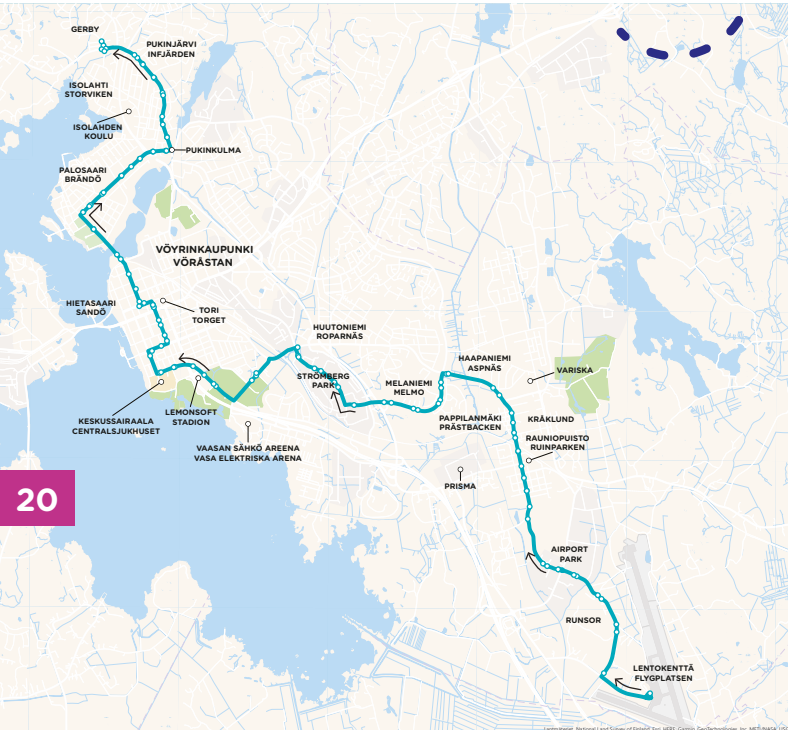

4

Lentokenttä ›
Keskusta › Gerby
Flygstation ›
Centrum › Gerby

MAANANTAI - PERJANTAI • MÅNDAG - FREDAG

LENTOKENTTÄ FLYGSTATION	KESKUSTA CENTRUM	GERBY
7:00	7:30	7:45
8:00	8:30	8:45
9:00	9:30	9:45
10:00	10:30	10:45
11:00	11:30	11:45
12:00	12:30	12:45
13:00	13:30	13:45
14:00	14:30	14:45

LENTOKENTTÄ FLYGSTATION	KESKUSTA CENTRUM	GERBY
15:00	15:30	15:45
16:00	16:30	16:45
17:00	17:30	17:45
18:00	18:30	18:45
19:00	19:30	19:45
20:00	20:30	20:45
21:00	21:30	21:45

LAUANTAI • LÖRDAG

LENTOKENTTÄ FLYGSTATION	KESKUSTA CENTRUM	GERBY
11:00	11:30	11:45
12:00	12:30	12:45
13:00	13:30	13:45
14:00	14:30	14:45
15:00	15:30	15:45
16:00	16:30	16:45

LENTOKENTTÄ FLYGSTATION	KESKUSTA CENTRUM	GERBY
17:00	17:30	17:45
18:00	18:30	18:45
19:00	19:30	19:45
20:00	20:30	20:45
21:00	21:30	21:45

SUNNUNTAI • SÖNDAG

LENTOKENTTÄ FLYGSTATION	KESKUSTA CENTRUM	GERBY
12:00	12:30	12:45
13:00	13:30	13:45
14:00	14:30	14:45
15:00	15:30	15:45

LENTOKENTTÄ FLYGSTATION	KESKUSTA CENTRUM	GERBY
16:00	16:30	16:45
17:00	17:30	17:45
18:00	18:30	18:45

Lentokenttä › Lentokentäntie › Runsorintie › Kauppiaankatu › Huutoniementie › Melaniementie › Dynamotie › Strömbergin puistotie › Huutoniementie › Ruutikellarintie › Rantamaantie › Hietalahdenkatu › Koulukatu › Korsholmanpuistikko › Raastuvankatu › **Raastuvankatu/ Kauppakeskus Rewell 2** › Kirkkopuistikko › Wolffintie › Palosaarentie › Gerbyntie › Gerbyn rantatie › **Mäntymaantie 3 / Gerby tori**

Flygplatsen › Flygfältsvägen › Runsorvägen › Köpmansgatan › Roparnäsvägen › Melmovägen › Dynamovägen › Strömberg parkvägen › Roparnäsvägen › Krutkällarvägen › Strandlandsvägen › Sandviksgatan › Skolhusgatan › Korsholmsesplanaden › Rådhusgatan › **Rådhusgatan/ Köpcentrum Rewell 2** › Hovrättsesplanaden › Kyrkoesplanaden › Wolffskavägen › Brändövägen › Gerbyvägen › Gerby Strandvägen › **Tallmarksvägen 3 / Gerby torg**