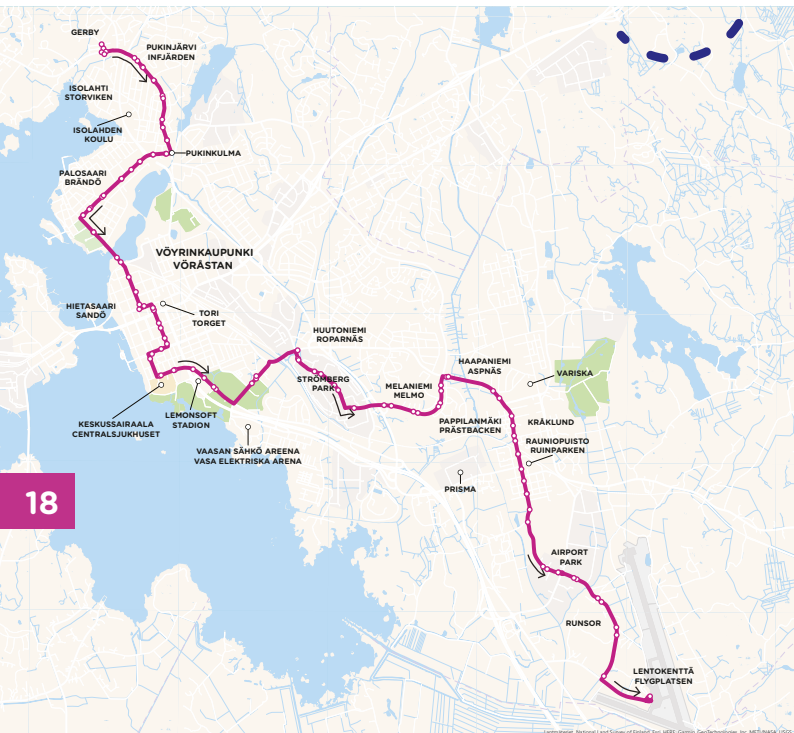

4

Gerby › Keskusta ›
Lentokenttä

Gerby › Centrum ›
Flygstation

18

Mäntymaantie 3 / Gerbyn tori › Gerbyn rantatie › Gerbyntie › Palosaarentie › Wolffintie › Kirkkokuistikko › Raastuvankatu › **Raastuvankatu/Kaupungintalo 2** › Raastuvankatu › Korsholmanpuistikko › Koulukatu › Hietalahdenkatu › Rantamaantie › Ruutikellarintie › Huutoniementie › Strömbergin puistotie › Dynamotie › Melaniementie › Huutoniementie › Kauppiaankatu › Runsorintie › Lentokentäntie › **Lentokenttä**

Tallmarksvägen 3 / Gerby torg › Gerby Strandvägen › Gerbyvägen › Brändövägen › Wolffskavägen › Kyrkoesplanaden › Hovrättsesplanaden › Rådhusgatan › **Rådhusgatan/Stadshuset 2** › Rådhusgatan › Korsholmsesplanaden › Skolhusgatan › Sandviksgatan › Strandlandsvägen › Krutkällarvägen › Roparnäsvägen › Strömberg parkvägen › Dynamovägen › Melmovägen › Roparnäsvägen › Köpmansgatan › Runsorvägen › Flygfältsvägen › **Flygplatsen**