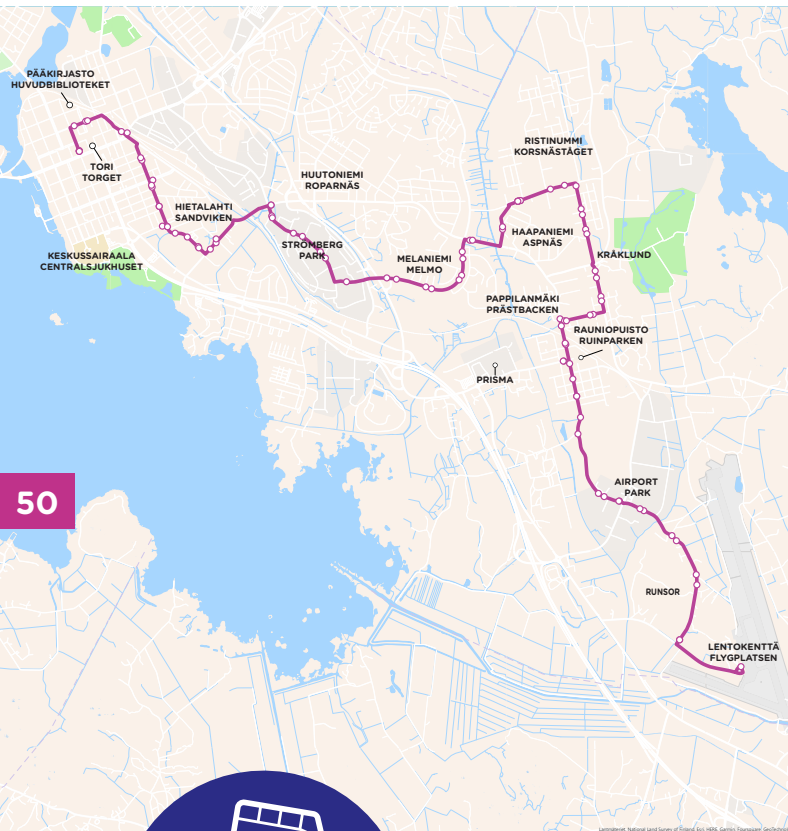

44

Keskusta › Lentokenttä
Centrum › Flygstation

REITTIOPAS NETISSÄ
RESEPLANERAREN
PÅ NÄTET
VAASA.DIGITRANSIT.FI

KESKUSTA CENTRUM	↓	LENTOKENTTÄ FLYGSTATION
5:25		5:55

Raastuvankatu / Rewell center 2 › Hietasaarenkatu › Ratakatu › Klemetinkatu › Ruutikellarintie › Huutoniementie › Strömbergin puistotie › Melaniementie › Huutoniementie › Kappelinmäentie › Vanhan Vaasan katu › Kråklundintie › Kauppiaankatu › Runsorintie › **Lentokenttä**

Rådhusgatan / Stadshuset 2 › Sandögatan › Bangatan › Klemetsögatan › Krutkällarvägen › Roparnäsvägen › Strömberg parkvägen › Melmovägen › Roparnäsvägen › Kapellbacksvägen › Gamla Vasa gatan › Kråklundsgatan › Köpmansgatan › Runsorvägen › **Lentokenttä**

LENTOKENTTÄ FLYGSTATION	↓	KESKUSTA CENTRUM
22:05		22:35

Lentokenttä › Runsorintie › Kauppiaankatu › Kråklundintie › Vanhan Vaasan katu › Kappelinmäentie › Radiotie › Huutoniementie › Melaniementie › Strömbergin puistotie › Huutoniementie › Ruutikellarintie › Klemetinkatu › Ratakatu › Hietasaarenkatu › **Raastuvankatu 26 / Kaupungintalo 2**

Flygplatsen › Runsorvägen › Köpmansgatan › Kråklundsgatan › Gamla Vasa gatan › Kapellbacksvägen › Radiovägen › Roparnäsvägen › Melmovägen › Strömberg parkvägen › Roparnäsvägen › Krutkällarvägen › Klemetsögatan › Bangatan › Sandögatan › **Rådhusgatan / Köpcentrum Rewell 2**