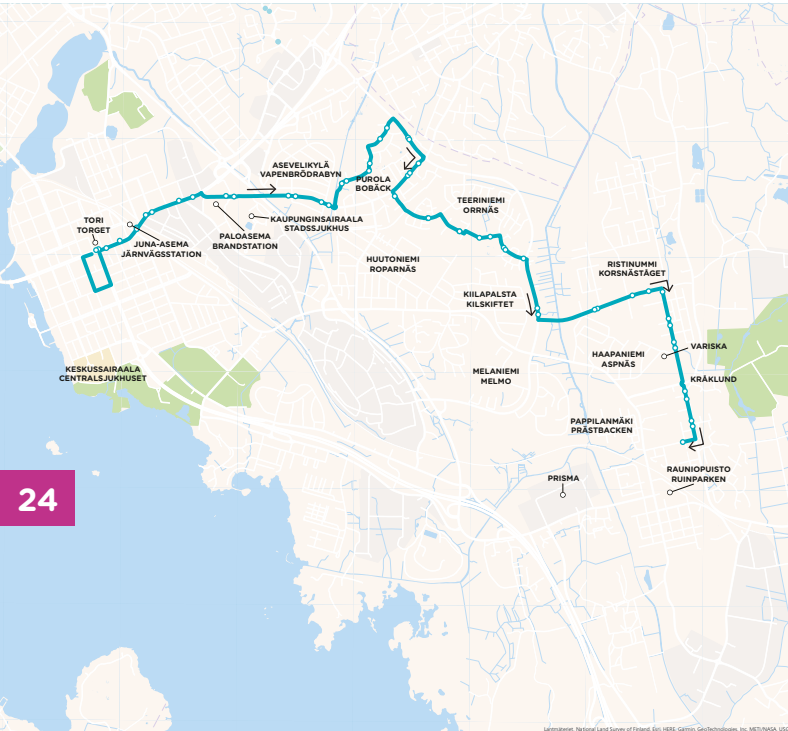

**Kråklund › Keskusta**  
Kråklund › Centrum

22

**Kråklundinkatu / Kuningattarenpolku B** › Kauppiaankatu › Huutoniementie › Välitie › Huuhkajankatu › Teeriniehmentie › Haukankatu › Sepänkyläntie › Välitie › Lystitie › Sepänkyläntie › **Vaasanpuistikko/Tori 1**

**LAUANTAI  
LÖRDAG**

KRÅKLUND	TORI TORGET
9:40	10:10
10:40	11:10
11:40	12:10
12:40	13:10
13:40	14:10
14:40	15:10
15:40	16:10
16:40	17:10
17:40	18:10
18:40	19:10
19:40	20:10
20:40	21:10

**SUNNUNTAI  
SÖNDAG**

KRÅKLUND	TORI TORGET
12:40	13:10
13:40	14:10
15:40	16:10
16:40	17:10
17:40	18:10

23

5

Keskusta › Kråklund  
Centrum › Kråklund