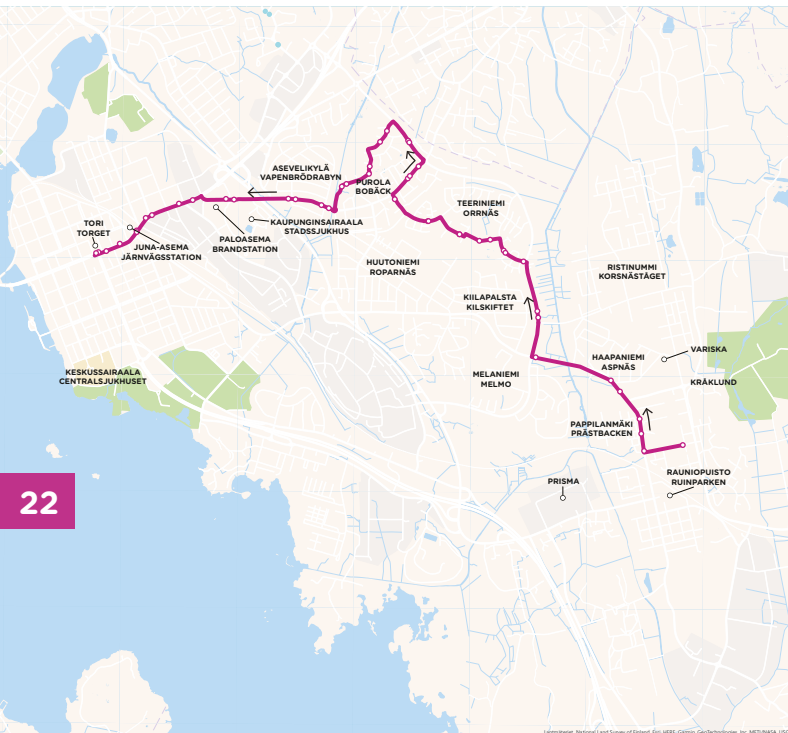

**Kråklund › Keskusta**  
Kråklund › Centrum

22

**Kråklundinkatu / Kuningattarenpolku B** › Kauppiaankatu › Huutoniementie › Välitie › Huuhkajankatu › Teeriniehmentie › Haukankatu › Sepänkyläntie › Välitie › Lystitie › Sepänkyläntie › **Vaasanpuistikko/Tori 1**

**Kråklungsgatan / Drottningstigen B** › Köpmansgatan › Roparnäsvägen › Mellanvägen › Uvgatan › Orrnäsgratan › Hökgatan › Smedsbyvägen › **Vasaesplanaden/Torg 1**

**MAANANTAI - PERJANTAI • MÅNDAG - FREDAG**

KRÅKLUND	TORI TORGET
12:40	13:10
13:40	14:10
15:40	16:10
16:40	17:10
17:40	18:10

23

5

Keskusta › Kråklund  
Centrum › Kråklund

LAUANTAI  
LÖRDAG

TORI TORGET	↓	KRÅKLUND
10:10		10:40
11:10		11:40
12:10		12:40
13:10		13:40
14:10		14:40
15:10		15:40
16:10		16:40
17:10		17:40
18:10		18:40
19:10		19:40
20:10		20:40
21:10		21:40

SUNNUNTAI  
SÖNDAG