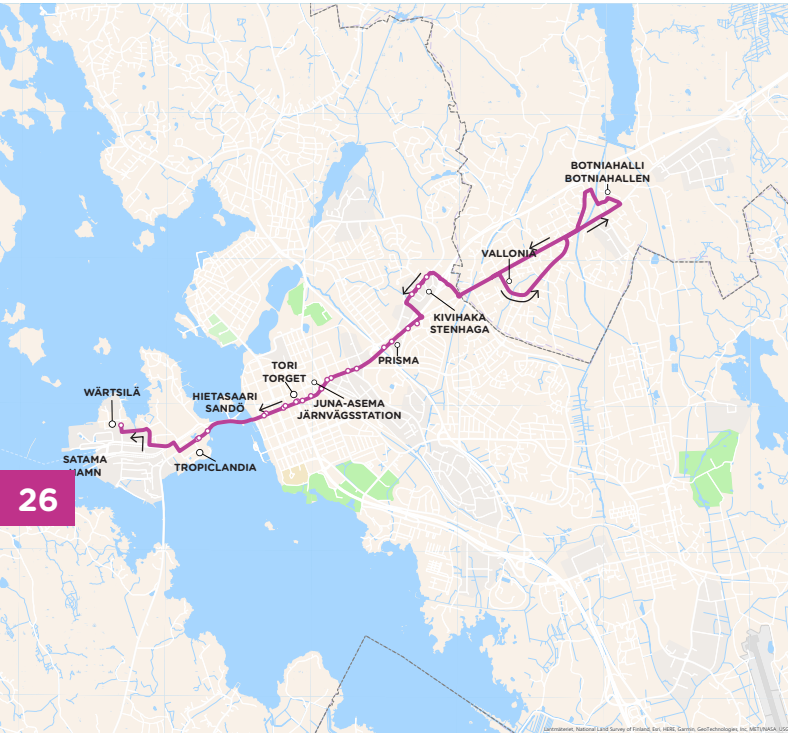

6

Sepänkylä › Keskusta › Vaskiluoto  
Smedsby › Centrum › Vasklot

26

Botniahalli › Karperöntie › Vanha Karperöntie › Mustasaarentie › Välitie › Kivihaantie › Otsontie › Kokkolantie › Sepänkyläntie › Vaasanpuistikko › Vaasanpuistikko/Tori 2 › Vaasanpuistikko › Sininen tie › Moottorikatu › Sahakatu › Reininkatu › Kaarlenie › Teollisuuskatu/Teollisuuskatu 8

Botniahallen › Karperövägen › Gamla Karperövägen › Korsholmsvägen › Mellanvägen › Stenhagavägen › Otsovägen › Karlebyvägen › Smedsbyvägen › Vasaesplanaden › Vasaesplanaden/Torg 2 › Vasaesplanaden › Blå vägen › Motorvägen › Såggatan › Reinsgatan › Karlavägen › Industrigatan/Industrigatan 8