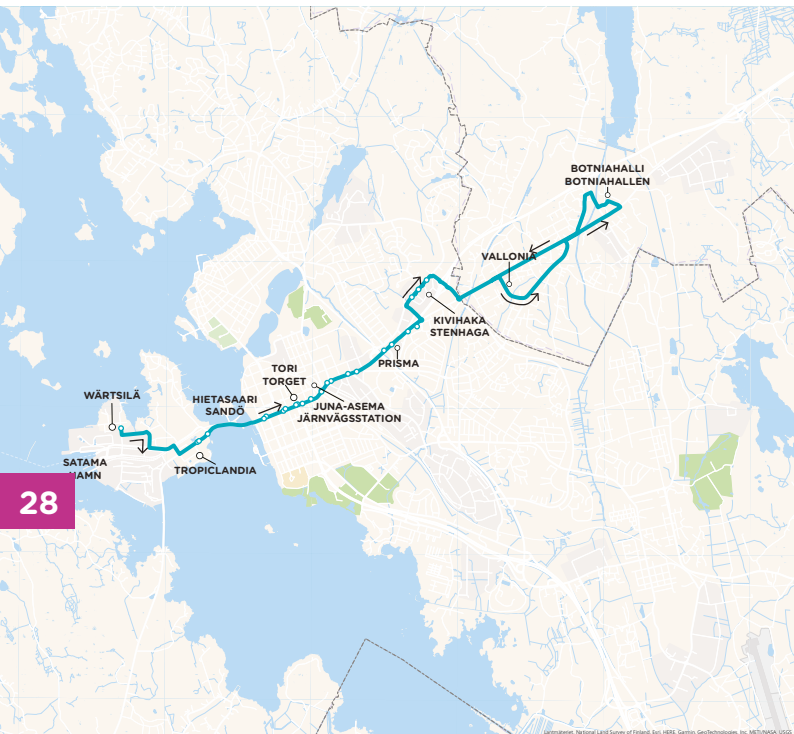

SUNNUNTAI  
SÖNDAG

SEPÄNKYLÄ SMEDSBY	KESKUSTA CENTRUM	VASKILUOTO VASKLOT
12:37	12:55	13:02
13:37	13:55	14:02
15:37	15:55	16:02
16:37	16:55	17:02
17:37	17:55	18:02

27

6

Vaskiluoto › Keskusta › Sepänkylä

Vasklot › Centrum › Smedsby

28

**Teollisuuskatu/Teollisuuskatu 8** › Kaarlenie › Reininkatu › Sahakatu › Moottorikatu › Sininen tie › Vaasanpuistikko › **Vaasanpuistikko/Kauppahalli** › Sepänkyläntie › Kokkolantie › Otsontie › Kivihaantie › Väliitie › Mustasaarentie › Keskustie › Sepänkyläntie › Mustasaarentie › **Botniahalli**