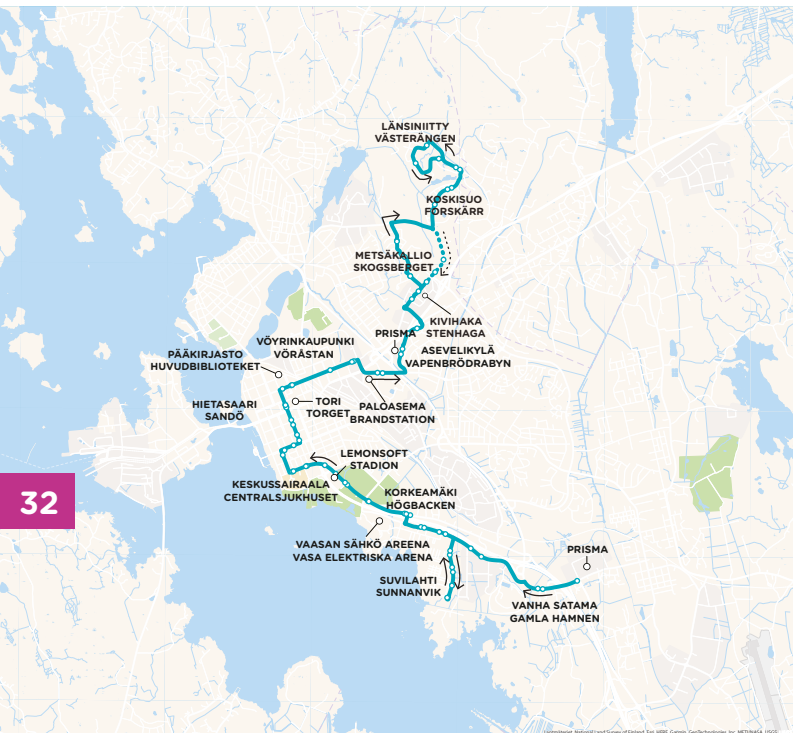

7
7k

Liisanlehto › Keskusta ›
Länsiniitty

Liselund › Centrum ›
Västerängen

MAANANTAI - PERJANTAI • MÅNDAG - FREDAG

LIISANLEHTO LISELUND	KESKUSTA CENTRUM	LÄNSINIITTY VÄSTERÄNGEN
6:30	6:50	7:10
7:30	7:50	8:10
8:30	8:50	9:10
9:30	9:50	10:10
10:30	10:50	11:10
11:30	11:50	12:10
12:30	12:50	13:10
13:30	13:50	14:10
14:30	14:50	15:10

LIISANLEHTO LISELUND	KESKUSTA CENTRUM	LÄNSINIITTY VÄSTERÄNGEN
15:30	15:50	16:10
16:30	16:50	17:10
17:30	17:50	18:10
18:30	18:50	19:10
19:30	19:45	20:05
20:30	20:45	21:05
21:30	21:45	22:05
22:30	22:45	23:05

7k

Linja 7k reitti: Katso kartta. Linje 7k rutt: Se kartan.

LAUANTAI • LÖRDAG

LIISANLEHTO LISELUND	KESKUSTA CENTRUM	LÄNSINIITTY VÄSTERÄNGEN
6:20	6:35	6:55
7:35	7:55	8:15
8:30	8:50	9:10
9:30	9:50	10:10
10:35	10:55	11:15
11:30	11:50	12:10
12:30	12:50	13:10
13:35	13:55	14:15
14:30	14:50	15:10

LIISANLEHTO LISELUND	KESKUSTA CENTRUM	LÄNSINIITTY VÄSTERÄNGEN
15:30	15:50	16:10
16:35	16:55	17:15
17:30	17:50	18:10
18:30	18:50	19:10
19:30	19:45	20:05
20:30	20:45	21:05
21:30	21:45	22:05
22:30	22:45	23:05

SUNNUNTAI • SÖNDAG

LIISANLEHTO LISELUND	KESKUSTA CENTRUM	LÄNSINIITTY VÄSTERÄNGEN
10:30	10:50	11:10
11:30	11:50	12:10
12:30	12:50	13:10
13:30	13:50	14:10
14:30	14:50	15:10
15:30	15:50	16:10

LIISANLEHTO LISELUND	KESKUSTA CENTRUM	LÄNSINIITTY VÄSTERÄNGEN
16:30	16:50	17:10
17:30	17:50	18:10
18:30	18:50	19:10
19:30	19:45	20:05
20:30	20:45	21:05
21:30	21:45	22:05

Kanavasillantie 1 › Kanavasillantie › Rinnakkaistie › Suvilahdentie › Rinnakkaistie › Hirventie › Rantamaantie › Hietalahdenkatu › Koulukatu › Korsholmanpuistikko › Raastuvankatu › **Raastuvankatu/Kauppakeskus Rewell 1** › Hietasaarenkatu › Konepajakatu › Meijerinkatu › Sepänkyläntie › Jukolantie › Viertolantie › Otsontie › Kivihaantie › Metsäkallionkatu › Pohjolankatu › Uusi Bölentie › Kaskimaantie › **Nuotiopiiri/Avotulenkujja**

Kanalbrovågen 1 › Kanalbrovågen › Parallellvågen › Sunnaviksvågen › Parallellvågen › Älgvågen › Strandlandsvågen › Sandviksgatan › Skolhusgatan › Korsholmsesplanaden › Rådhusgatan › **Rådhusgatan/Köpcenter Rewell 1** › Sandögatan › Verkstadsgatan › Mejerigatan › Smedsbyvågen › Jukolavågen › Viertolvågen › Otsovågen › Stenhagavågen › Skogsbergsgatan › Pohjolagatan › Nya Bölevågen › Svedjemarksvågen › **Lägereldringen/Brasgränd**