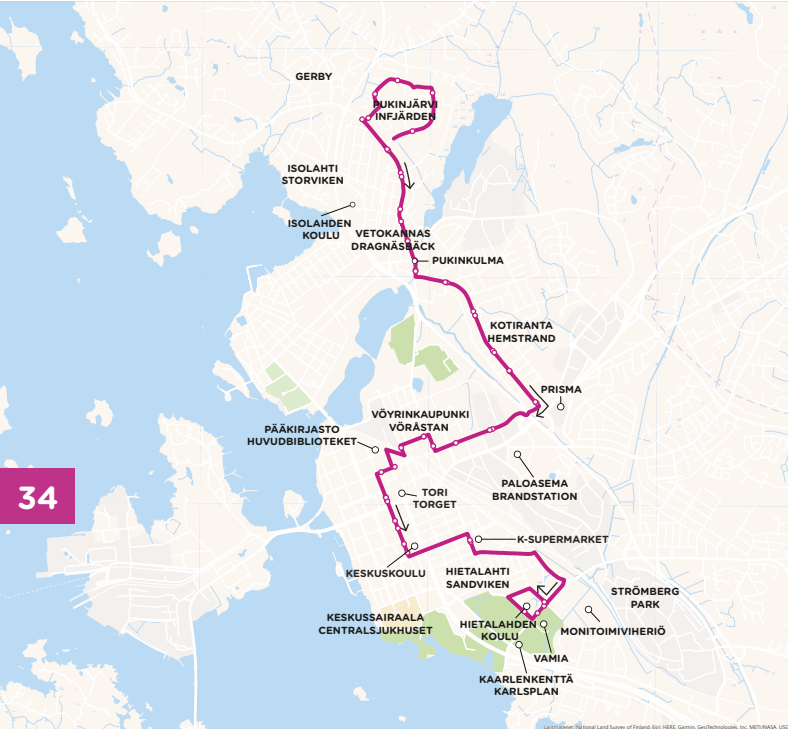

8

Pukinjärvi › Keskusta › Hietalahti

Infjärden › Centrum › Sandviken

MAANANTAI - PERJANTAI • MÅNDAG - FREDAG

PUKIJÄRVI INFJÄRDEN	KESKUSTA CENTRUM	HIETALAHTI SANDVIKEN
6:25	6:45	6:55
7:25	7:45	7:55
8:25	8:45	8:55
9:25	9:45	9:55
10:25	10:45	10:55
11:25	11:45	11:55
12:25	12:45	12:55
13:25	13:45	13:55

PUKIJÄRVI INFJÄRDEN	KESKUSTA CENTRUM	HIETALAHTI SANDVIKEN
14:25	14:45	14:55
15:25	15:45	15:55
16:25	16:45	16:55
17:25	17:45	17:55
18:25	18:45	18:55
19:25	19:45	19:55
20:25	20:45	20:55

LAUANTAI • LÖRDAG

PUKIJÄRVI INFJÄRDEN	KESKUSTA CENTRUM	HIETALAHTI SANDVIKEN
9:25	9:45	9:55
10:25	10:45	10:55
11:25	11:45	11:55
12:25	12:45	12:55
13:25	13:45	13:55

PUKIJÄRVI INFJÄRDEN	KESKUSTA CENTRUM	HIETALAHTI SANDVIKEN
14:25	14:45	14:55
15:25	15:45	15:55
16:25	16:45	16:55
17:25	17:45	17:55