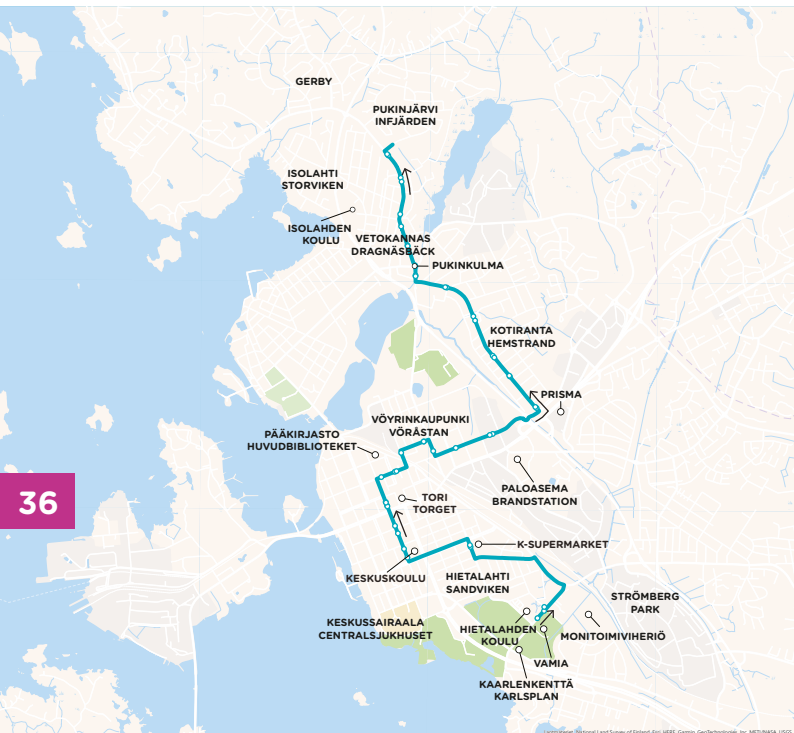

8

Hietalahti › Keskusta › Pukinjärvi

Sandviken › Centrum › Infjärden

MAANANTAI - PERJANTAI • MÅNDAG - FREDAG

HIELAHTI SANDVIKEN	KESKUSTA CENTRUM	PUKINJÄRVI INFJÄRDEN
6:57	7:05	7:25
7:57	8:05	8:25
8:57	9:05	9:25
9:57	10:05	10:25
10:57	11:05	11:25
11:57	12:05	12:25
12:57	13:05	13:25
13:57	14:05	14:25
14:57	15:05	15:25

HIELAHTI SANDVIKEN	KESKUSTA CENTRUM	PUKINJÄRVI INFJÄRDEN
15:57	16:05	16:25
16:57	17:05	17:25
17:57	18:05	18:25
18:57	19:05	19:25
19:57	20:05	20:25
20:57	21:05	21:25

LAUANTAI • LÖRDAG

HIELAHTI SANDVIKEN	KESKUSTA CENTRUM	PUKINJÄRVI INFJÄRDEN
9:57	10:05	10:25
10:57	11:05	11:25
11:57	12:05	12:25
12:57	13:05	13:25
13:57	14:05	14:25

HIELAHTI SANDVIKEN	KESKUSTA CENTRUM	PUKINJÄRVI INFJÄRDEN
14:57	15:05	15:25
15:57	16:05	16:25
16:57	17:05	17:25
17:57	18:05	18:25

Ruutikellarintie 2 / Ammattiopisto › Ruutikellarintie › Ratakatu › Tiilitehtaan­katu › Klemetinkatu › Korsholmanpuistikko › Raastuvankatu › Raastuvankatu/Rewell Center 1 › Hietasaarenkatu › Pitkäkatu › Vuorikatu › Vöyrinkatu › Konepajakatu › Kivihaantie › Kustaalantie › Gerbyntie › Hevoshaantie 4

Krutkällarvägen 2 / Yrkesskola › Krutkällarvägen › Bangatan › Tegelbruksgatan › Klemetsögatan › Korsholmsesplanaden › Rådhusgatan › Rådhusgatan/Kaup­pakeskus Rewell 1 › Sandögatan › Storalånggatan › Berggatan › Vörögatan › Verkstadsgatan › Sten­hagavägen › Gustavsrovägen › Gerbyvägen › Häst­hagavägen 4