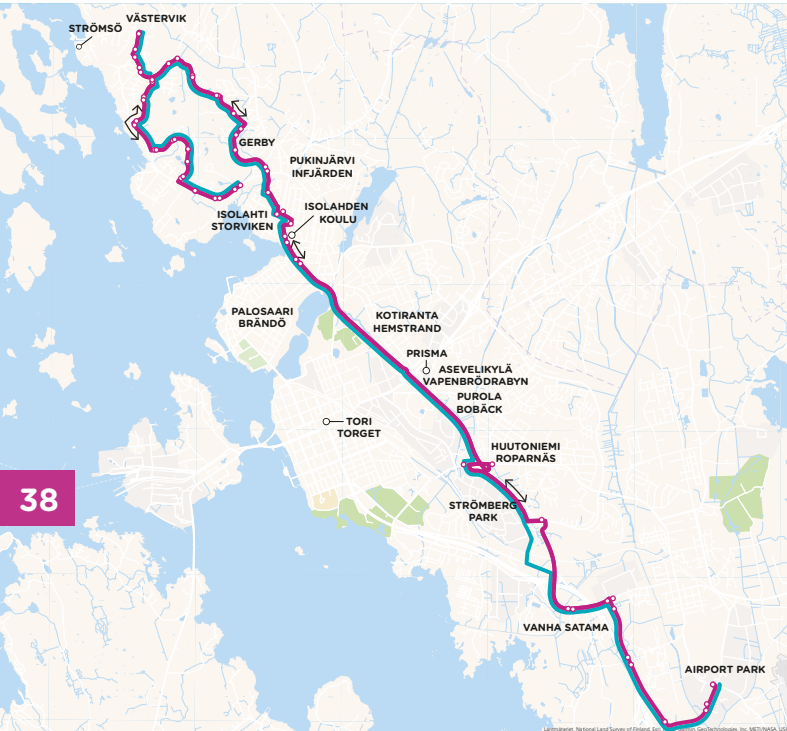

9

Gerby › Airport Park ›  
GerbyGerby › Airport Park ›  
Gerby

MAANANTAI - PERJANTAI • MÅNDAG - FREDAG

39

GERBY	ISOLAHTI STORVIKEN	AIRPORT PARK
6:15	6:33	6:50
7:15	7:33	7:50
8:15	8:33	8:50

AIRPORT PARK	ISOLAHTI STORVIKEN	GERBY
15:05	15:25	15:45
16:05	16:25	16:45
17:05	17:25	17:45

## Gerby › Airport Park

**Gerbyn rantatie / Rantalehdentie** › Gerbyn rantatie › Länsimetsäntie › Gerbyn rantatie › Rajarinne › Rajalahdentie › Gerbyn rantatie › Rajalahdentie › Gerbynmäentie › Kortelaaksontie › Mäntymaantie › Isolahdentie › Alskatintie › Yhdystie › Strömberginkatu › Rantamaantie › Yhdystie › Latokartanontie › **Tarhaajantie/Airport Park A**

**Gerby strandvägen / Strandviksvägen** › Gerby strandvägen › Västerskogsvägen › Gerby strandvägen › Råbrinken › Räviksvägen › Gerby strandvägen › Räviksvägen › Gerbybergsvägen › Frängsdalsvägen › Tallmarksvägen › Storviksvägen › Alskatvägen › Förbindelsevägen › Strömbergsgatan › Strandlandvägen › Förbindelsevägen › Ladugårdsvägen › **Farmarevägen / Airport Park A**

**Farmarevägen / Airport Park B** › Ladugårdsvägen › Förbindelsevägen › Melmovägen › Strömbergsgatan › Förbindelsevägen › Alskatvägen › Storviksvägen › Tallmarksvägen › Frängsdalsvägen › Gerbybergsvägen › Räviksvägen › Gerby strandvägen › Räviksvägen › Råbrinken › Gerby strandvägen › Västerskogsvägen › **Gerby strandvägen / Villavägen**