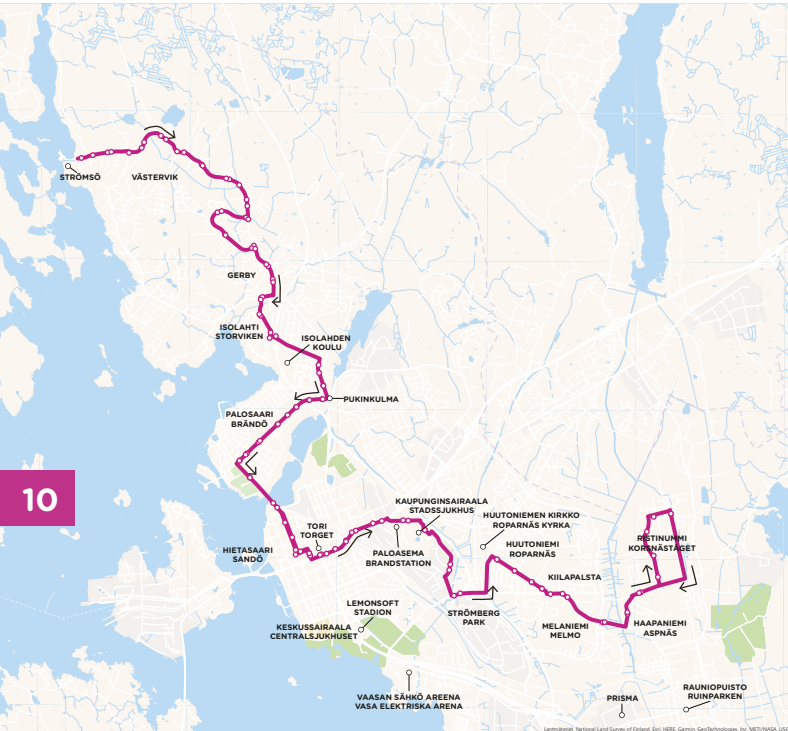

2

Västervik ranta › Keskusta › Ristinummi

Västervik strand › Centrum › Korsnäståget

10

Västervikintie/Ranta › Västervikintie › Kortelaaksontie › Västervikintie › Perhostie › Nummikatu › Gerbyntie › Palosaarentie › Wolffintie › Kirkkopuistikko › **Raastuvankatu/Kaupungintalo 2** › Vaasanpuistikko › Sepänkyläntie › Tammikaivontie › Pääterveysasema › Tammikaivontie › Silmukkatie › Huutoniementie › Keskuskatu › Kuninkaantie › Huutoniementie › Radiotie › Kappelinmäentie › Erämiehenkatu › **Emännänkatu** › **Vanhan Vaasan katu/Emännänkatu A**