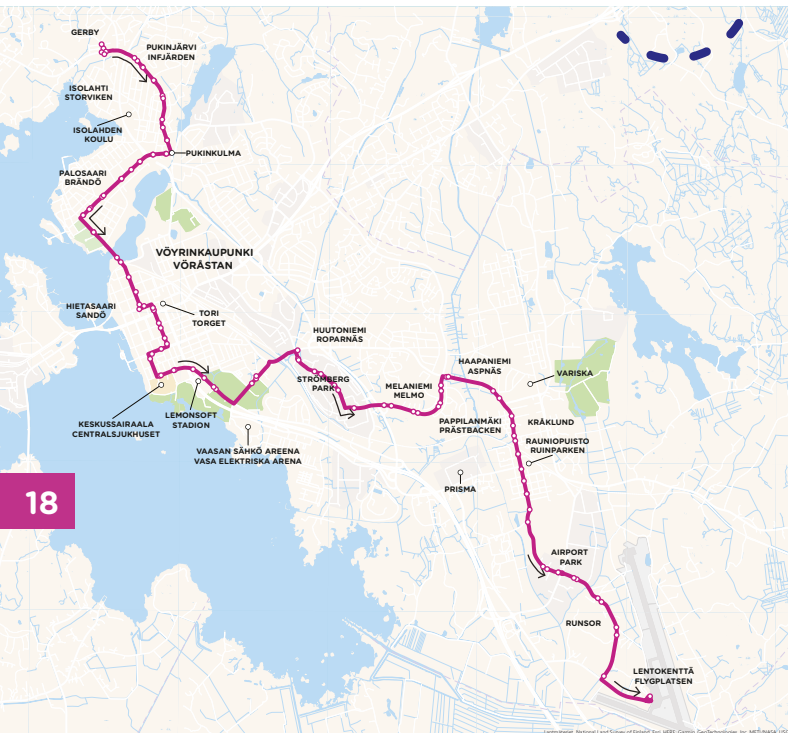

4

Gerby › Keskusta ›
Lentokenttä

Gerby › Centrum ›
Flygstation

18

Mäntymaantie 3 / Gerbyn tori › Gerbyn rantatie › Gerbyntie › Palosaarentie › Wolffintie › Kirkkopuistikko › Raastuvankatu › **Raastuvankatu/Kaupungintalo 2** › Raastuvankatu › Korsholmanpuistikko › Koulukatu › Hietalahdenkatu › Rantamaantie › Ruutikellarintie › Huutoniementie › Strömbergin puistotie › Dynamotie › Melaniementie › Huutoniementie › Kauppiaankatu › Runsorintie › Lentokentäntie › **Lentokenttä**

Tallmarksvägen 3 / Gerby torg › Gerby Strandvägen › Gerbyvägen › Brändövägen › Wolffskavägen › Kyrkoesplanaden › Hovrättsesplanaden › Rådhusgatan › **Rådhusgatan/Stadshuset 2** › Rådhusgatan › Korsholmsesplanaden › Skolhusgatan › Sandviksgatan › Strandlandsvägen › Krutkällarvägen › Roparnäsvägen › Strömberg parkvägen › Dynamovägen › Melmovägen › Roparnäsvägen › Köpmansgatan › Runsorvägen › Flygfältsvägen › **Flygplatsen**

MAANANTAI - PERJANTAI • MÅNDAG - FREDAG

GERBY	KESKUSTA CENTRUM	LENTOKENTTÄ FLYGSTATION
6:05	6:20	6:50
7:05	7:20	7:50
8:05	8:20	8:50
9:05	9:20	9:50
10:05	10:20	10:50
11:05	11:20	11:50
12:05	12:20	12:50
13:05	13:20	13:50

GERBY	KESKUSTA CENTRUM	LENTOKENTTÄ FLYGSTATION
14:05	14:20	14:50
15:05	15:20	15:50
16:05	16:20	16:50
17:05	17:20	17:50
18:05	18:20	18:50
19:05	19:20	19:50
20:05	20:20	20:50
21:05	21:20	21:50

LAUANTAI • LÖRDAG

GERBY	KESKUSTA CENTRUM	LENTOKENTTÄ FLYGSTATION
11:05	11:20	11:50
12:05	12:20	12:50
13:05	13:20	13:50
14:05	14:20	14:50
15:05	15:20	15:50
16:05	16:20	16:50

GERBY	KESKUSTA CENTRUM	LENTOKENTTÄ FLYGSTATION
17:05	17:20	17:50
18:05	18:20	18:50
19:05	19:20	19:50
20:05	20:20	20:50
21:05	21:20	21:50

19

SUNNUNTAI • SÖNDAG

GERBY	KESKUSTA CENTRUM	LENTOKENTTÄ FLYGSTATION
12:05	12:20	12:50
13:05	13:20	13:50
14:05	14:20	14:50
15:05	15:20	15:50

GERBY	KESKUSTA CENTRUM	LENTOKENTTÄ FLYGSTATION
16:05	16:20	16:50
17:05	17:20	17:50
18:05	18:20	18:50