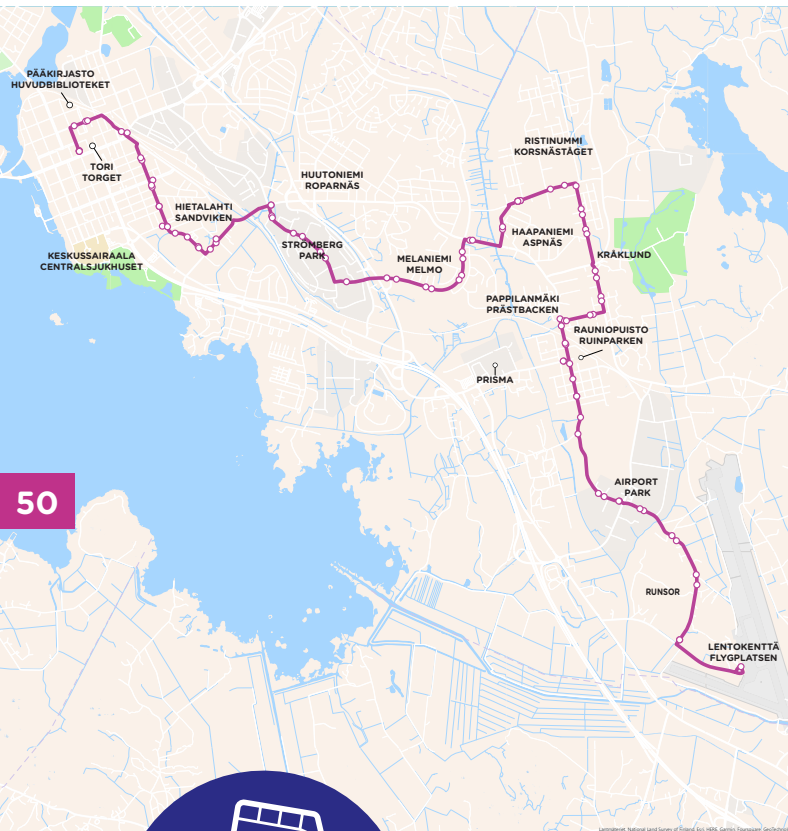

LAUANTAI • LÖRDAG

TAMMIKAIVONTIE 4 DAMBRUNNSVÄGEN 4	KESKUSSAIRAALA CENTRALSJUKHUSET	KOLKKI GOLKAS	VÄHÄKYRÖ LILLKYRO	TERVAJOKI
12:45	12:55	13:15	13:25	13:40

44

Keskusta › Lentokenttä
Centrum › Flygstation