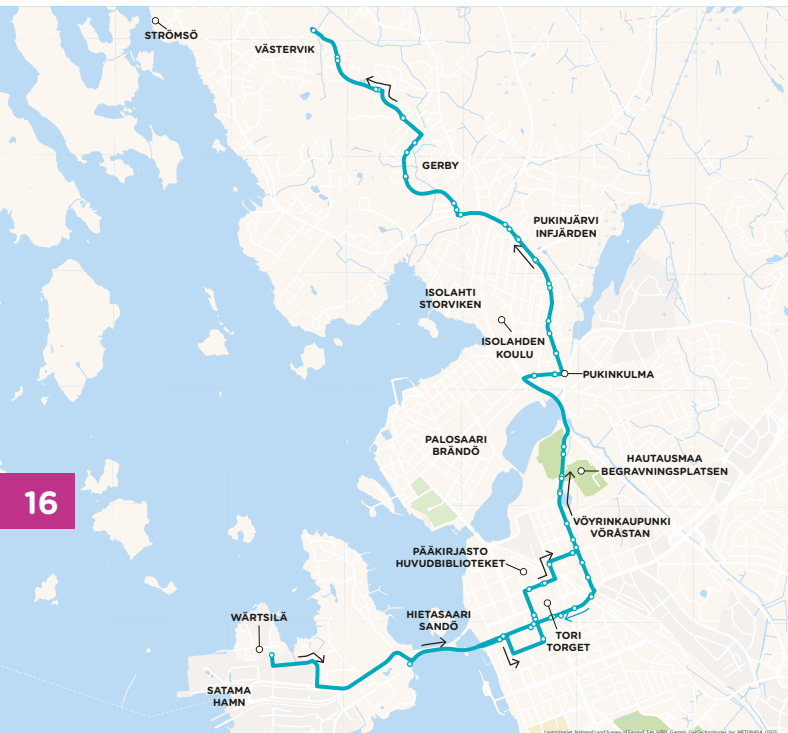

3

Vaskiluoto › Keskusta › Gerby

Vasklot › Centrum › Gerby

16

17

Teollisuuskatu/Teollisuuskatu 8 › Kaarlenie › Reininkatu › Sahakatu › Moottorikatu › Sininen tie › Vaasanpuistikko › Raastuvankatu › **Raastuvankatu/Kauppakeskus Rewell 1** › Hietasaarenkatu › Pitkäkatu › Vuorikatu › Vöyrinkatu › Yhdystie › Alskatintie › Palosaarentie › Gerbyntie › Mäntymaantie › Kortelaaksontie › Gerbynmäentie › **Gerbynmäentie/Rajalahdentie**

Industrigatan/Industrigatan 8 › Karlavägen › Reinsvägen › Sägatan › Motorgatan › Blå vägen › Vasaesplanaden › Rådhusgatan › **Rådhusgatan/Köpcentrum Rewell 1** › Sandögatan › Storalånggatan › Berggatan › Vörögatan › Förbindelsevägen › Alskatvägen › Brändövägen › Gerbyvägen › Tallmarksvägen › Frängdalsvägen › Gerbybergsvägen › **Gerbybergsvägen/Råviksvägen**

MAANANTAI - PERJANTAI • MÅNDAG - FREDAG

VASKILUOTO VASKLOT	KESKUSTA CENTRUM	GERBY
7:17	7:25	7:45
8:17	8:25	8:45
9:17	9:25	9:45
	10:25	10:45
	11:25	11:45
12:17	12:25	12:45

VASKILUOTO VASKLOT	KESKUSTA CENTRUM	GERBY
13:17	13:25	13:45
14:17	14:25	14:45
15:17	15:25	15:45
16:17	16:25	16:45
17:17	17:25	17:45