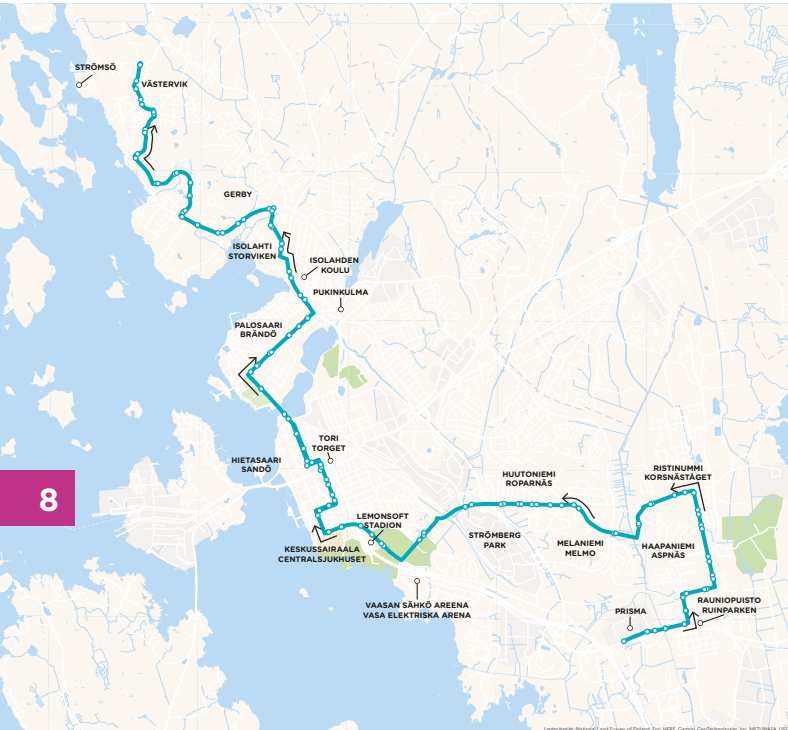

7

SUNNUNTAI • SÖNDAG

VÄSTERVIK	KESKUSTA CENTRUM	LIISANLEHTO LISELUND
11:40	12:05	12:30
12:40	13:05	13:30
13:40	14:05	14:30
14:40	15:05	15:30
15:40	16:05	16:30
16:40	17:05	17:30

VÄSTERVIK	KESKUSTA CENTRUM	LIISANLEHTO LISELUND
17:40	18:05	18:30
18:40	19:05	19:30
19:40	20:05	20:30
20:40	21:05	21:30
21:40	22:05	22:30

Liisanlehto › Keskusta › Västervik

Liselund › Centrum › Västervik

8

Kanavasillantie 2 › Kanavasillantie › Torikatu › Kauppiaankatu › Kråklundinkatu › Vanhan Vaasan katu › Kappelinmäentie › Radiotie › Haldininkatu › Huutoniementie › Ruutikellarintie › Rantamaantie › Hietalahdenkatu › Koulukatu › Korsholmanpuistikko › Raastuvankatu › **Raastuvankatu/Kauppaokeskus Rewell 2** › Hovioikeudenpuistikko › Kirkkopuistikko › Wolffintie › Palosaarentie › Alskatintie › Nummikatu › Isolahdentie › Perhostie › Mäntymaanpolku › Gerbyn rantatie › Länsimetsäntie › Gerbyn rantatie › Rajarinne › Rajametsäntie › Rajalahdentie › Gerbyn rantatie › **Gerbyn rantatie/Västervikintie A**

Kanalbrovågen 2 › Torggatan › Köpmansgatan › Kråklundsgatan › Gamla Vasagatan › Kapellbacksvågen › Radiovågen › Haldingsgatan › Roparnåsvågen › Krutkällarvågen › Strandlandsvågen › Sandviksgatan › Skolgatan › Korsholmsesplanaden › Rådhusgatan › **Rådhusgatan/Köpcentrum Rewell 2** › Hovrättsesplanaden › Kyrkoesplanaden › Wolffskavågen › Brändövågen › Alskatvågen › Mogatan › Storviksvågen › Fjärilsvågen › Tallmarksstigen › Gerby Strandvågen › Västerskogsvågen › Gerby Strandvågen › Råbrinken › Råskogsvågen › Råviksvågen › Gerby Strandvågen › **Gerby Strandvågen / Västerviksvågen A**