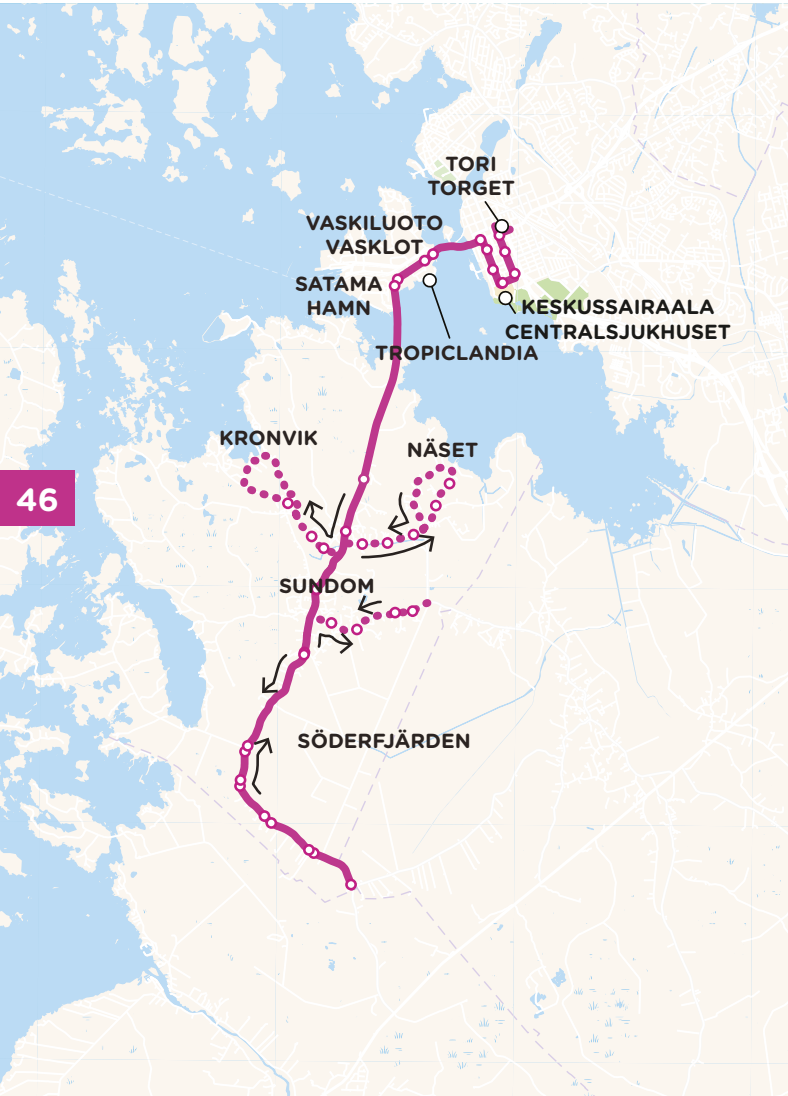

21

Vaasa › Sundom

Vaasa › Sundom

MAANANTAI - PERJANTAI • MÅNDAG - FREDAG

TORI TORGET	KESKUSSAIRAALA CENTRALSJUKHUSET	NÄSET	KRONVIK	SUNDOM	SÖDERFJÄRDEN
7:50	7:55			8:15	
8:40	8:45			9:05	T
9:30	9:35	T	T	9:55	T
12:30	12:35	T	T	12:55	T
13:30	13:35	T	T	13:55	T
14:30	14:35	T	T	14:55	T
15:30	15:35	T	T	15:55	T
16:30	16:35	T	T	16:55	T

Tori 2 › Raastuvankatu › Hietalahdenkatu › Koulukatu › Moottorikatu › Myrgrunditie › (Näset T) › (Kronvik T) › Sundomintie / Pohjoismäki › (Söderfjärden T)

Torg 2 › Rådhusgatan › Sandviksgatan › Skolhusgatan › Motogatan › Myrgrundsvägen › (Näset T) › (Kronvik T) › Sundomvägen / Norrbacken › (Söderfjärden T)

MAANANTAI - PERJANTAI • MÅNDAG - FREDAG

SÖDERFJÄRDEN	SUNDOM	KRONVIK	NÄSET	KESKUSSAIRAALA CENTRALSJUKHUSET	KESKUSTA CENTRUM
	7:20	T	T	7:35	7:45
T	8:15	T	T	8:30	8:40
T	9:05	T	T	9:20	9:30
T	9:55	T	T	10:10	10:20
T	13:00	T	T	13:15	13:25
T	14:00	T	T	14:15	14:25
T	15:00	T	T	15:15	15:25
T	16:00	T	T	16:15	16:25
T	17:00	T	T	17:15	17:25

(Söderfjärden T) › Sundomintie 135 › (Kronvik T) › (Näset T) › Myrgrundintie › Moottorikatu › Koulukatu › Hietalahdenkatu › Raastuvankatu / Rewell Center 1

(Söderfjärden T) › Sundomvägen 135 › (Kronvik T) › (Näset T) › Myrgrundsvägen › Motogatan › Skolhusgatan › Sandviksgatan › Rådhusgatan / Rewell Center 1

T= ajaa tarvittaessa / tilauksesta

Kör vid behov / beställningar

puh. 040 6152 745

Nousut vain bussipysäkeiltä. Stiger på bussen bara från busshållplatsen.