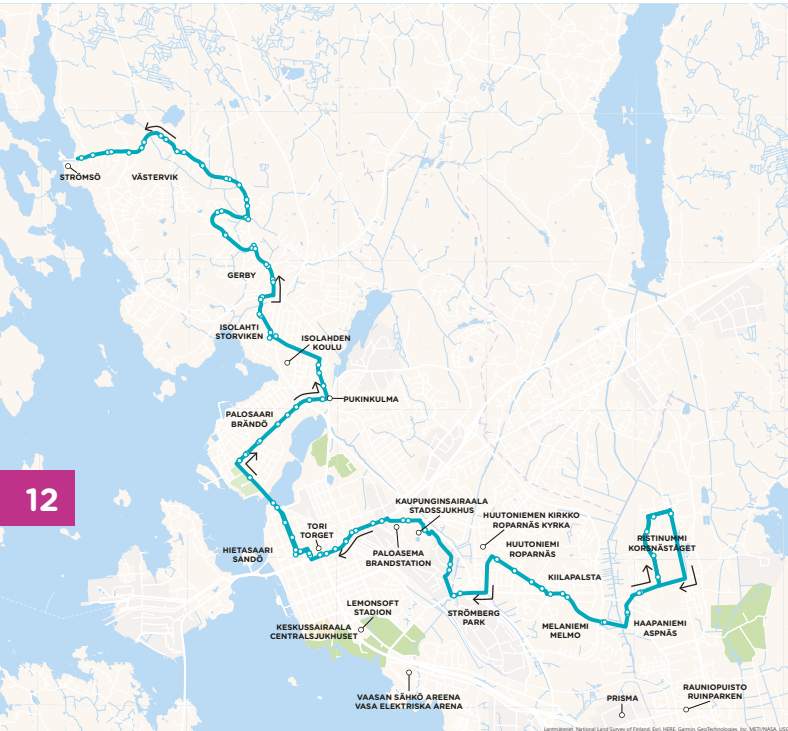

VÄSTERVIK RANTA VÄSTERVIK STRAND	KESKUSTA CENTRUM	RISTINUMMI KORSNÄSTÅGET
16:15	16:40	17:05
17:15	17:40	18:05
18:15	18:40	19:05
19:15	19:40	20:05
20:15	20:40	21:05
21:15	21:40	22:05
22:15	22:40	23:05

11

SUNNUNTAI • SÖNDAG

VÄSTERVIK RANTA VÄSTERVIK STRAND	KESKUSTA CENTRUM	RISTINUMMI KORSNÄSTÅGET
11:15	11:40	12:05
12:15	12:40	13:05
13:15	13:40	14:05
14:15	14:40	15:05
15:15	15:40	16:05
16:15	16:40	17:05

VÄSTERVIK RANTA VÄSTERVIK STRAND	KESKUSTA CENTRUM	RISTINUMMI KORSNÄSTÅGET
17:15	17:40	18:05
18:15	18:40	19:05
19:15	19:40	20:05
20:15	20:40	21:05
21:15	21:40	22:05
22:15	22:40	23:05

2

Ristinummi › Keskusta › Västervik ranta

Korsnäståget › Centrum › Västervik strand

12

Vanhan Vaasan katu/Emännänkatu A › Vanhan Vaasan katu › Kappelinmäentie › Radiotie › Huutoniementie › Kuninkaantie › Keskuskatu › Huutoniementie › Silmukkatie › Tammikaivon pääterveysasema › Sepänkyläntie › Vaasanpuistikko › Raastuvankatu › **Raastuvankatu/ Kauppakeskus Rewell 2** › Kirkkopuistikko › Wolffintie › Palosaarentie › Gerbyntie › Nummikatu › Perhostie › Västervikintie › Kortelaaksontie › Västervikintie › **Västervikintie/Ranta**