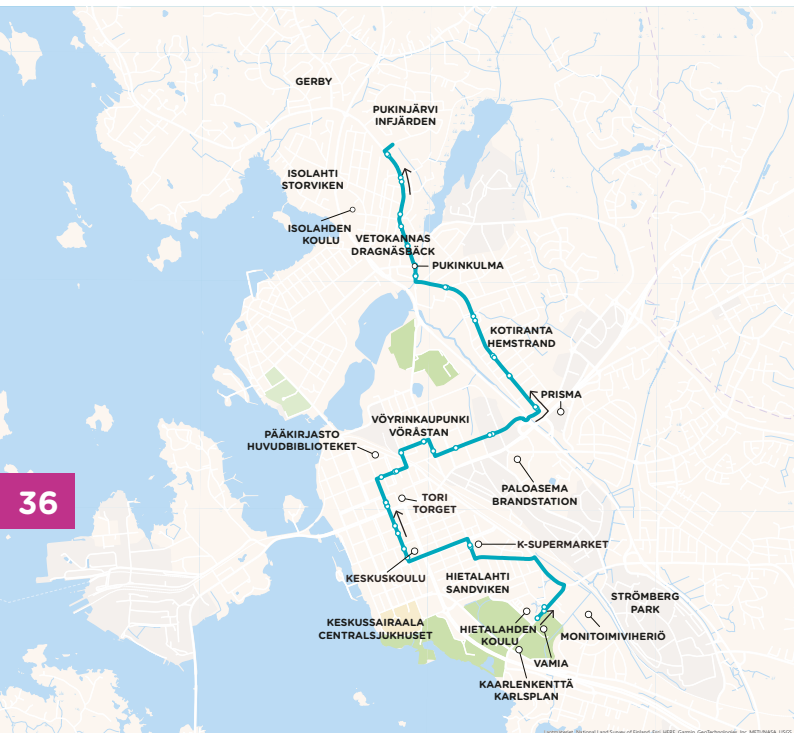

8

Hietalahti › Keskusta › Pukinjärvi

Sandviken › Centrum › Infjärden

MAANANTAI - PERJANTAI • MÅNDAG - FREDAG

HIELAHTI SANDVIKEN	KESKUSTA CENTRUM	PUKINJÄRVI INFJÄRDEN
6:57	7:05	7:25
7:57	8:05	8:25
8:57	9:05	9:25
9:57	10:05	10:25
10:57	11:05	11:25
11:57	12:05	12:25
12:57	13:05	13:25
13:57	14:05	14:25
14:57	15:05	15:25

HIELAHTI SANDVIKEN	KESKUSTA CENTRUM	PUKINJÄRVI INFJÄRDEN
15:57	16:05	16:25
16:57	17:05	17:25
17:57	18:05	18:25
18:57	19:05	19:25
19:57	20:05	20:25
20:57	21:05	21:25

LAUANTAI • LÖRDAG

HIELAHTI SANDVIKEN	KESKUSTA CENTRUM	PUKINJÄRVI INFJÄRDEN
9:57	10:05	10:25
10:57	11:05	11:25
11:57	12:05	12:25
12:57	13:05	13:25
13:57	14:05	14:25

HIELAHTI SANDVIKEN	KESKUSTA CENTRUM	PUKINJÄRVI INFJÄRDEN
14:57	15:05	15:25
15:57	16:05	16:25
16:57	17:05	17:25
17:57	18:05	18:25

Ruutikellarintie 2 / Ammattiopisto › Ruutikellarintie › Ratakatu › Tiilitehtaan­katu › Klemetinkatu › Korsholmanpuistikko › Raastuvankatu › Raastuvankatu/Rewell Center 1 › Hietasaarenkatu › Pitkäkatu › Vuorikatu › Vöyrinkatu › Konepajakatu › Kivihaantie › Kustaalantie › Gerbyntie › Hevoshaantie 4

Krutkällarvägen 2 / Yrkesskola › Krutkällarvägen › Bangatan › Tegelbruksgatan › Klemetsögatan › Korsholmsesplanaden › Rådhusgatan › Rådhusgatan/Kaup­pakeskus Rewell 1 › Sandögatan › Storalånggatan › Berggatan › Vörögatan › Verkstadsgatan › Stenhagavägen › Gustavsrovägen › Gerbyvägen › Hästhagavägen 4