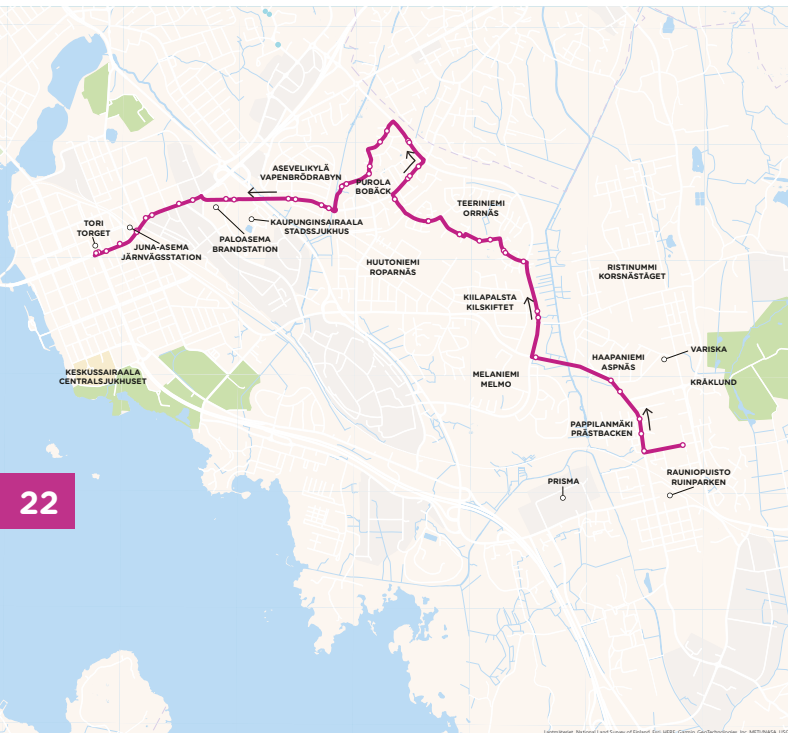

5 Kråklund › Keskusta
Kråklund › Centrum

22

Kråklundinkatu / Kuningattarenpolku B › Kauppiaankatu › Huutoniementie › Välitie › Huuhkajankatu › Teeriniementie › Haukankatu › Sepänkyläntie › Välitie › Lystitie › Sepänkyläntie › **Vaasanpuistikko/Tori 1**

Kråklungsgatan / Drottningstigen B › Köpmansgatan › Roparnäsvägen › Mellanvägen › Uvgatan › Orrnäsgratan › Hökgatan › Smedsbyvägen › **Vasaesplanaden/Torg 1**

MAANANTAI - PERJANTAI • MÅNDAG - FREDAG

KRÅKLUND	TORI TORGET
5:55	6:25
6:40	7:10
7:40	8:10
8:40	9:10
9:40	10:10
10:40	11:10
11:40	12:10
12:40	13:10

KRÅKLUND	TORI TORGET
13:40	14:10
14:40	15:10
15:40	16:10
16:40	17:10
17:40	18:10
18:40	19:10
19:40	20:10
20:40	21:10

LAUANTAI
LÖRDAG

KRÅKLUND	TORI TORGET
9:40	10:10
10:40	11:10
11:40	12:10
12:40	13:10
13:40	14:10
14:40	15:10
15:40	16:10
16:40	17:10
17:40	18:10
18:40	19:10
19:40	20:10
20:40	21:10

SUNNUNTAI
SÖNDAG

KRÅKLUND	TORI TORGET
12:40	13:10
13:40	14:10
15:40	16:10
16:40	17:10
17:40	18:10

23