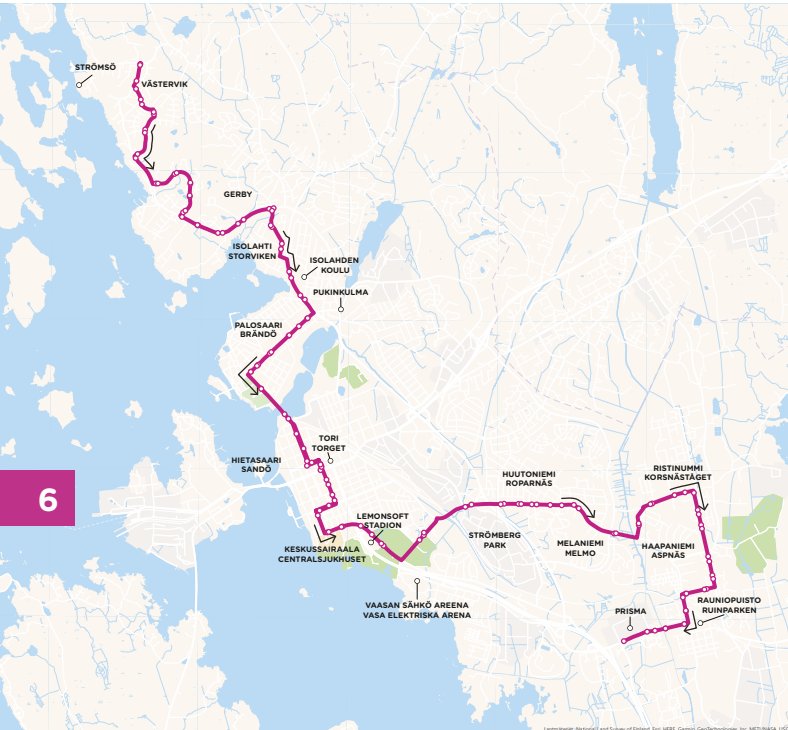

Västervik › Keskusta › Liisanlehto

Västervik › Centrum › Liselund

6

Gerbyn rantatie/Västervikintie B › Gerbyn rantatie › Rajalahdentie › Rajametsäntie › Rajarinee › Gerbyn rantatie › Länsimetsäntie › Gerbyn rantatie › Mäntymaanpolku › Perhostie › Isolahdentie › Alskatintie › Palosaarentie › Wolffintie › Kirkkopuistikko › Hoviokoulu › Raastuvankatu › **Raastuvankatu/Kaupungintalo 2** › Korsholmanpuistikko › Koulukatu › Hietalahdenkatu › Rantamaantie › Ruutikellarintie › Huutoniementie › Haldininkatu › Radiotie › Kappelinmäentie › Vanhan Vaasan katu › Kråklundinkatu › Kauppiaankatu › Torikatu › Kanavasillantie › **Kanavasillantie 1**

Gerby Strandvägen / Västerviksvägen B › Gerby Strandvägen › Råviksvägen › Råskogsvägen › Råbrinken › Gerby Strandvägen › Västerskogsvägen › Gerby Strandvägen › Tallmarksstigen › Fjärilsvägen › Storviksvägen › Alskatvägen › Brändövägen › Wolffskavägen › Kyrkoeshplanaden › Hovrättsesplanaden › **Rådhusgatan / Stadshuset 2** › Korsholmsesplanaden › Skolgatan › Sandviksgatan › Strandlandsvägen › Krutkällarvägen › Roparnäsvägen › Haldinsgatan › Radiovägen › Kapellbacksvägen › Gamla Vasagatan › Kråklundsgatan › Köpmansgatan › Torggatan › Kanalbrovägen › **Kanalbrovägen 1**

MAANANTAI - PERJANTAI • MÅNDAG - FREDAG

VÄSTERVIK	KESKUSTA CENTRUM	LIISANLEHTO LISELUND
5:50	6:15	6:40
6:40	7:05	7:30
7:40	8:05	8:30
8:40	9:05	9:30
9:40	10:05	10:30
10:40	11:05	11:30
11:40	12:05	12:30
12:40	13:05	13:30
13:40	14:05	14:30

VÄSTERVIK	KESKUSTA CENTRUM	LIISANLEHTO LISELUND
14:40	15:05	15:30
15:40	16:05	16:30
16:40	17:05	17:30
17:40	18:05	18:30
18:40	19:05	19:30
19:40	20:05	20:30
20:40	21:05	21:30
21:40	22:05	22:30

LAUANTAI • LÖRDAG

VÄSTERVIK	KESKUSTA CENTRUM	LIISANLEHTO LISELUND
6:10	6:35	7:00
7:10	7:35	8:00
8:40	9:05	9:30
9:45	10:10	10:35
10:40	11:05	11:30
11:40	12:05	12:30
12:45	13:10	13:35
13:40	14:05	14:30

VÄSTERVIK	KESKUSTA CENTRUM	LIISANLEHTO LISELUND
14:40	15:05	15:30
15:45	16:10	16:35
16:40	17:05	17:30
17:40	18:05	18:30
18:40	19:05	19:30
19:40	20:05	20:30
20:40	21:05	21:30
21:40	22:05	22:30

7

SUNNUNTAI • SÖNDAG

VÄSTERVIK	KESKUSTA CENTRUM	LIISANLEHTO LISELUND
11:40	12:05	12:30
12:40	13:05	13:30
13:40	14:05	14:30
14:40	15:05	15:30
15:40	16:05	16:30
16:40	17:05	17:30

VÄSTERVIK	KESKUSTA CENTRUM	LIISANLEHTO LISELUND
17:40	18:05	18:30
18:40	19:05	19:30
19:40	20:05	20:30
20:40	21:05	21:30
21:40	22:05	22:30