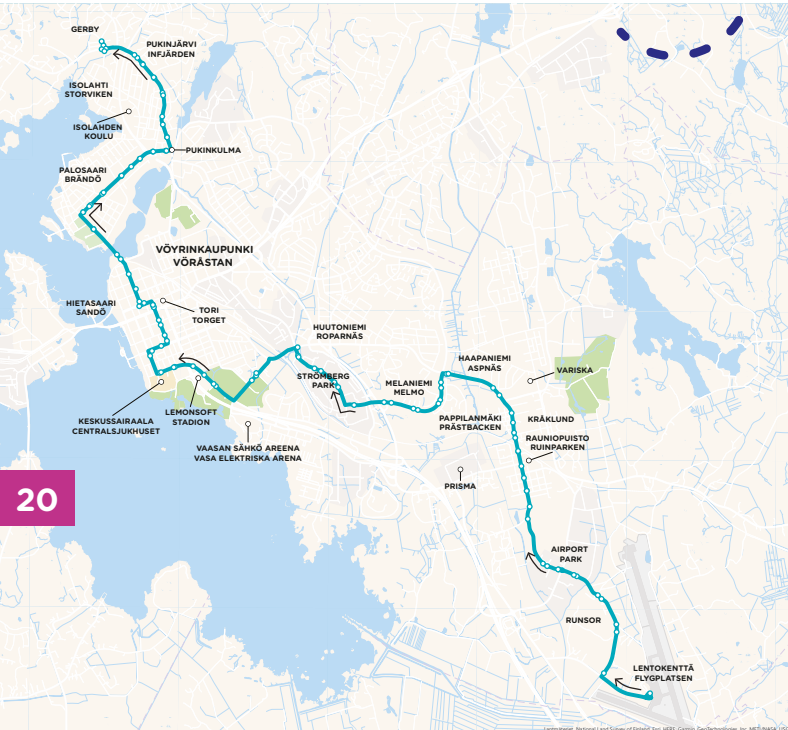

4

Lentokenttä ›
Keskusta › Gerby
Flygstation ›
Centrum › Gerby

MAANANTAI - PERJANTAI • MÅNDAG - FREDAG

LENTOKENTTÄ FLYGSTATION	KESKUSTA CENTRUM	GERBY
7:00	7:30	7:45
8:00	8:30	8:45
9:00	9:30	9:45
10:00	10:30	10:45
11:00	11:30	11:45
12:00	12:30	12:45
13:00	13:30	13:45
14:00	14:30	14:45

LENTOKENTTÄ FLYGSTATION	KESKUSTA CENTRUM	GERBY
15:00	15:30	15:45
16:00	16:30	16:45
17:00	17:30	17:45
18:00	18:30	18:45
19:00	19:30	19:45
20:00	20:30	20:45
21:00	21:30	21:45

LAUANTAI • LÖRDAG

LENTOKENTTÄ FLYGSTATION	KESKUSTA CENTRUM	GERBY
11:00	11:30	11:45
12:00	12:30	12:45
13:00	13:30	13:45
14:00	14:30	14:45
15:00	15:30	15:45
16:00	16:30	16:45

LENTOKENTTÄ FLYGSTATION	KESKUSTA CENTRUM	GERBY
17:00	17:30	17:45
18:00	18:30	18:45
19:00	19:30	19:45
20:00	20:30	20:45
21:00	21:30	21:45

SUNNUNTAI • SÖNDAG

LENTOKENTTÄ FLYGSTATION	KESKUSTA CENTRUM	GERBY
12:00	12:30	12:45
13:00	13:30	13:45
14:00	14:30	14:45
15:00	15:30	15:45

LENTOKENTTÄ FLYGSTATION	KESKUSTA CENTRUM	GERBY
16:00	16:30	16:45
17:00	17:30	17:45
18:00	18:30	18:45

Lentokenttä › Lentokentäntie › Runsorintie › Kauppiankatu › Huutoniementie › Melaniementie › Dynamotie › Strömbergin puistotie › Huutoniementie › Ruutikellarintie › Rantamaantie › Hietalahdenkatu › Koulukatu › Korsholmanpuistikko › Raastuvankatu › **Raastuvankatu/ Kauppakeskus Rewell 2** › Kirkkopuistikko › Wolffintie › Palosaarentie › Gerbyntie › Gerbyn rantatie › **Mäntymaantie 3 / Gerby tori**

Flygplatsen › Flygfältsvägen › Runsorvägen › Köpmansgatan › Roparnäsvägen › Melmovägen › Dynamovägen › Strömberg parkvägen › Roparnäsvägen › Krutkällarvägen › Strandlandsvägen › Sandviksgatan › Skolhusgatan › Korsholmsesplanaden › Rådhusgatan › **Rådhusgatan/ Köpcentrum Rewell 2** › Hovrättsesplanaden › Kyrkoesplanaden › Wolffskavägen › Brändövägen › Gerbyvägen › Gerby Strandvägen › **Tallmarksvägen 3 / Gerby torg**