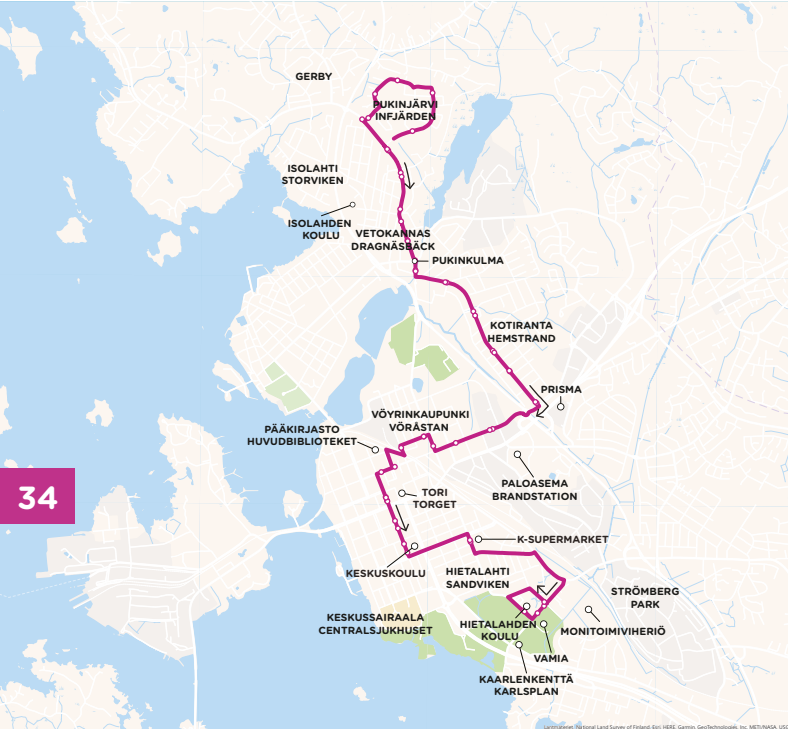

8

Pukinjärvi › Keskusta › Hietalahti

Infjärden › Centrum › Sandviken