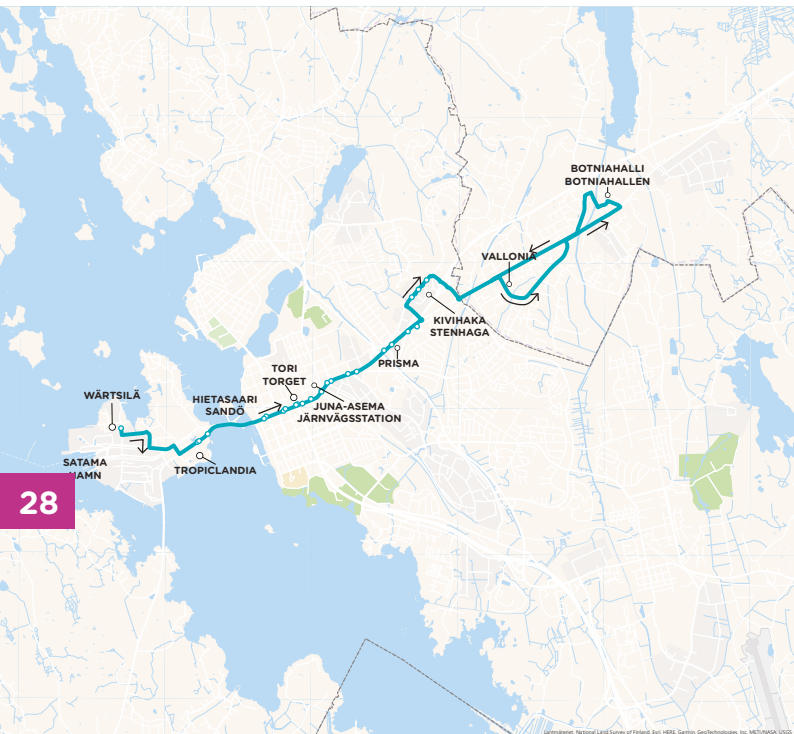

SUNNUNTAI
SÖNDAG

SEPÄNKYLÄ SMEDSBY	KESKUSTA CENTRUM	VASKILUOTO VASKLOT
12:37	12:55	13:02
13:37	13:55	14:02
15:37	15:55	16:02
16:37	16:55	17:02
17:37	17:55	18:02

27

6

Vaskiluoto › Keskusta › Sepänkylä

Vasklot › Centrum › Smedsby