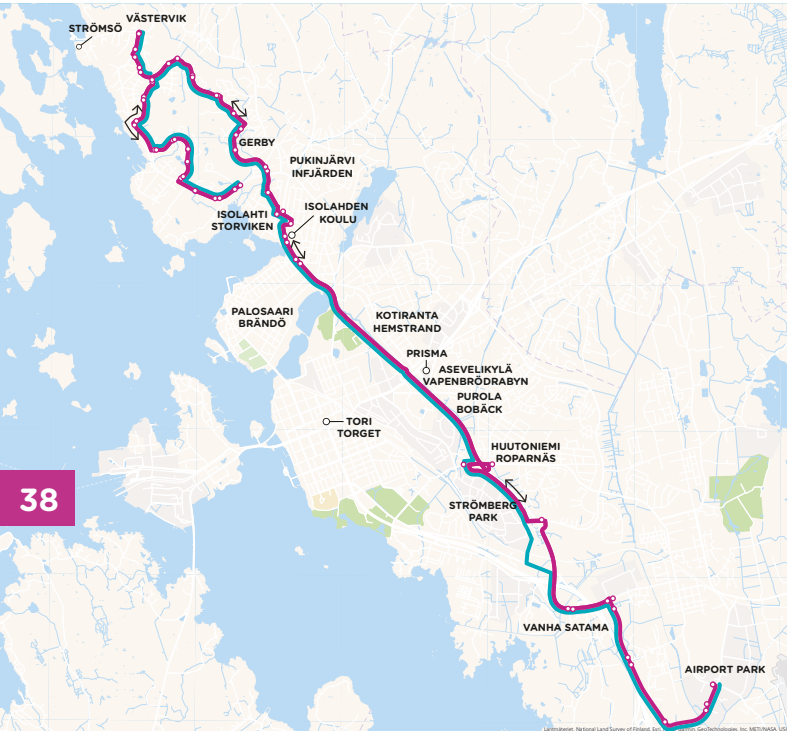

9

Gerby › Airport Park ›
Gerby

Gerby › Airport Park ›
Gerby

MAANANTAI - PERJANTAI • MÅNDAG - FREDAG

39

GERBY	ISOLAHTI STORVIKEN	AIRPORT PARK
6:15	6:33	6:50
7:15	7:33	7:50
8:15	8:33	8:50

AIRPORT PARK	ISOLAHTI STORVIKEN	GERBY
15:05	15:25	15:45
16:05	16:25	16:45
17:05	17:25	17:45

Gerby › Airport Park

Gerbyn rantatie / Rantalehdentie › Gerbyn rantatie › Länsimetsäntie › Gerbyn rantatie › Rajarinne › Rajalahdentie › Gerbyn rantatie › Rajalahdentie › Gerbynmäentie › Kortelaaksontie › Mäntymaantie › Isolahdentie › Alskatintie › Yhdystie › Strömberginkatu › Rantamaantie › Yhdystie › Latokartanontie › **Tarhaajantie/Airport Park A**

Gerby strandvägen / Strandviksvägen › Gerby strandvägen › Västerskogsvägen › Gerby strandvägen › Råbrinken › Räviksvägen › Gerby strandvägen › Räviksvägen › Gerbybergsvägen › Frängsdalsvägen › Tallmarksvägen › Storviksvägen › Alskatvägen › Förbindelsevägen › Strömbergsgatan › Strandlandvägen › Förbindelsevägen › Ladugårdsvägen › **Farmarevägen / Airport Park A**

Airport Park › Gerby

Tarhaajantie / Airport Park B › Latokartanontie › Yhdystie › Melaniementie › Strömberginkatu › Yhdystie › Alskatintie › Nummikatu › Isolahdentie › Mäntymaantie › Kortelaaksontie › Gerbynmäentie › Rajalahdentie › Gerbyn rantatie › Rajalahdentie › Rajarinne › Gerbyn rantatie › Länsimetsäntie › **Gerbyn rantatie/Huvilatie**

Farmarevägen / Airport Park B › Ladugårdsvägen › Förbindelsevägen › Melmovägen › Strömbergsgatan › Förbindelsevägen › Alskatvägen › Storviksvägen › Tallmarksvägen › Frängsdalsvägen › Gerbybergsvägen › Räviksvägen › Gerby strandvägen › Räviksvägen › Råbrinken › Gerby strandvägen › Västerskogsvägen › **Gerby strandvägen / Villavägen**