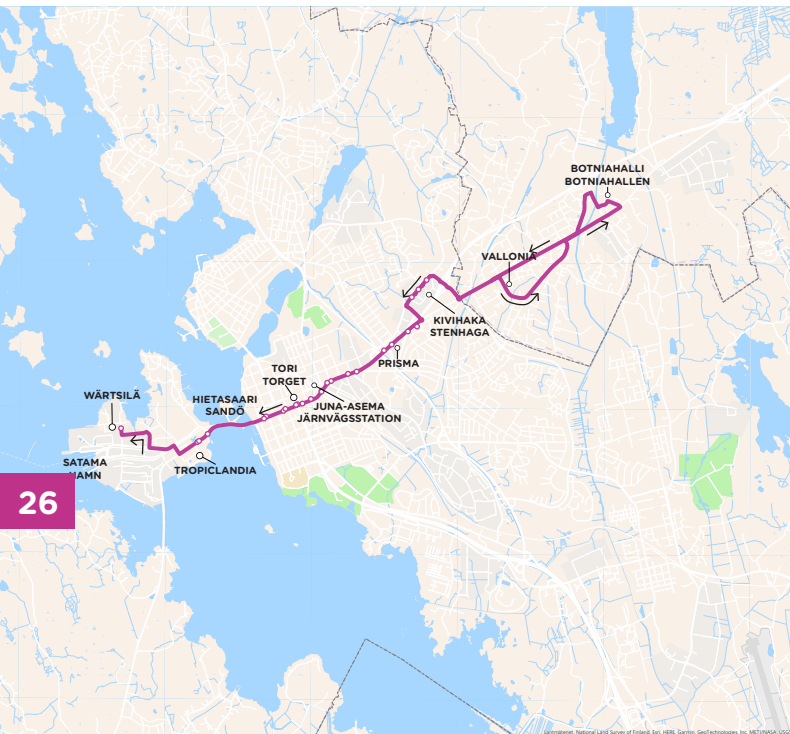

6

Sepänkylä › Keskusta › Vaskiluoto

Smedsby › Centrum › Vasklot

26

Botniahalli › Karperöntie › Vanha Karperöntie › Mustasaarentie › Välitie › Kivihaantie › Otsontie › Kokkolantie › Sepänkyläntie › Vaasanpuistikko › Vaasanpuistikko/Tori 2 › Vaasanpuistikko › Sininen tie › Moottorikatu › Sahakatu › Reininkatu › Kaarlenie › Teollisuuskatu/Teollisuuskatu 8

Botniahallen › Karperövägen › Gamla Karperövägen › Korsholmsvägen › Mellanvägen › Stenhagavägen › Otsovägen › Karlebyvägen › Smedsbyvägen › Vasaesplanaden › Vasaesplanaden/Torg 2 › Vasaesplanaden › Blå vägen › Motorvägen › Såggatan › Reinsgatan › Karlavägen › Industrigatan/Industrigatan 8

MAANANTAI - PERJANTAI • MÅNDAG - FREDAG

SEPÄNKYLÄ SMEDSBY	KESKUSTA CENTRUM	VASKILUOTO VASKLOT
6:32	6:50	6:57
7:32	7:50	7:57
8:32	8:50	8:57
9:32	9:50	9:57
10:32	10:50	10:57
11:32	11:50	11:57
12:32	12:50	12:57
13:32	13:50	13:57

SEPÄNKYLÄ SMEDSBY	KESKUSTA CENTRUM	VASKILUOTO VASKLOT
14:32	14:50	14:57
15:32	15:50	15:57
16:32	16:50	16:57
17:37	17:55	18:02
18:37	18:55	19:02
19:37	19:55	20:02
20:37	20:55	21:02

LAUANTAI
LÖRDAG

SEPÄNKYLÄ SMEDSBY	KESKUSTA CENTRUM	VASKILUOTO VASKLOT
9:37	9:55	10:02
10:37	10:55	11:02
11:37	11:55	12:02
12:37	12:55	13:02
13:37	13:55	14:02
14:37	14:55	15:02
15:37	15:55	16:02
16:37	16:55	17:02
17:37	17:55	18:02
18:37	18:55	19:02
19:37	19:55	20:02
20:37	20:55	21:02

SUNNUNTAI
SÖNDAG

SEPÄNKYLÄ SMEDSBY	KESKUSTA CENTRUM	VASKILUOTO VASKLOT
12:37	12:55	13:02
13:37	13:55	14:02
15:37	15:55	16:02
16:37	16:55	17:02
17:37	17:55	18:02

27