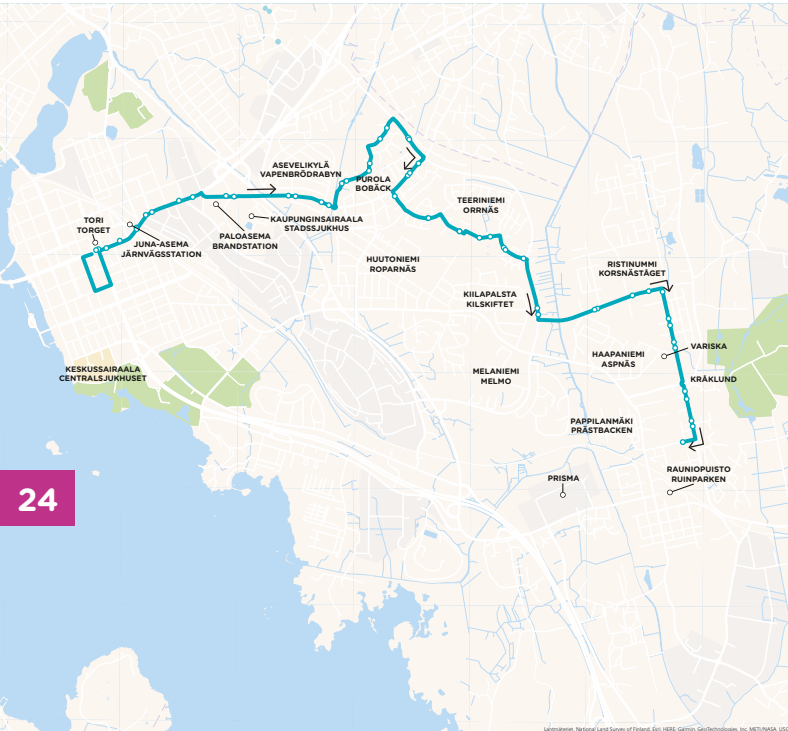

5

Keskusta › Kråklund
Centrum › Kråklund

MAANANTAI - PERJANTAI • MÅNDAG - FREDAG

TORI TORGET	↓	KRÅKLUND
7:10		7:40
8:10		8:40
9:10		9:40
10:10		10:40
11:10		11:40
12:10		12:40
13:10		13:40
14:10		14:40

TORI TORGET	↑	KRÅKLUND
15:10		15:40
16:10		16:40
17:10		17:40
18:10		18:40
19:10		19:40
20:10		20:40
21:10		21:40

24

25

Tori 1 › Raastuvankatu › Kasarminkatu › **Vaasanpuistikko/Kauppahalli** › Sepänkyläntie › Lystitie › Välitie › Sepänkyläntie › Haukankatu › Teeriniemenkatu › Huuhkajankatu › Välitie › Kappelinmäentie › Vanhan Vaasan katu › **Kråklundinkatu / Kuningattarenpolku B**

Torg 1 › Rådhusgatan › Kaserngatan › **Vasaesplanaden/Saluhallen** › Smedsbyvägen › Nöjesvägen › Mellanvägen › Smedsbyvägen › Hökgatan › Ornäsgatan › Uvgatan › Mellanvägen › Kapellbacksvägen › Gamla Vasa gatan › **Kråklundsgatan / Drottningstigen B**

LAUANTAI
LÖRDAG

TORI TORGET	↓	KRÅKLUND
10:10		10:40
11:10		11:40
12:10		12:40
13:10		13:40
14:10		14:40
15:10		15:40
16:10		16:40
17:10		17:40
18:10		18:40
19:10		19:40
20:10		20:40
21:10		21:40

SUNNUNTAI
SÖNDAG

TORI TORGET	↓	KRÅKLUND
13:10		13:35
14:10		14:35
16:10		16:35
17:10		17:35
18:10		18:35