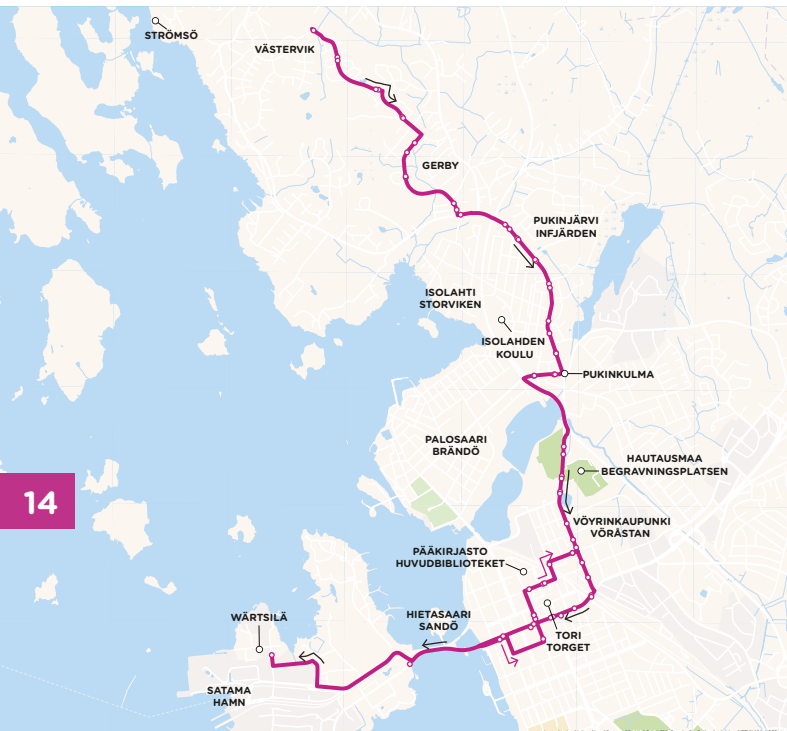

RISTINUMMI KORSNÄS- TÅGET	KESKUSTA CENTRUM	VÄSTERVIK RANTA VÄSTERVIK STRAND
15:15	15:40	16:05
16:15	16:40	17:05
17:15	17:40	18:05
18:15	18:40	19:05
19:15	19:40	20:05
20:15	20:40	21:05
21:15	21:40	22:05

13

SUNNUNTAI • SÖNDAG

RISTINUMMI KORSNÄS- TÅGET	KESKUSTA CENTRUM	VÄSTERVIK RANTA VÄSTERVIK STRAND
11:15	11:40	12:05
12:15	12:40	13:05
13:15	13:40	14:05
14:15	14:40	15:05
15:15	15:40	16:05
16:15	16:40	17:05

RISTINUMMI KORSNÄS- TÅGET	KESKUSTA CENTRUM	VÄSTERVIK RANTA VÄSTERVIK STRAND
17:15	17:40	18:05
18:15	18:40	19:05
19:15	19:40	20:05
20:15	20:40	21:05
21:15	21:40	22:05

3

Gerby › Keskusta ›
VaskiluotoGerby › Centrum ›
Vasklot