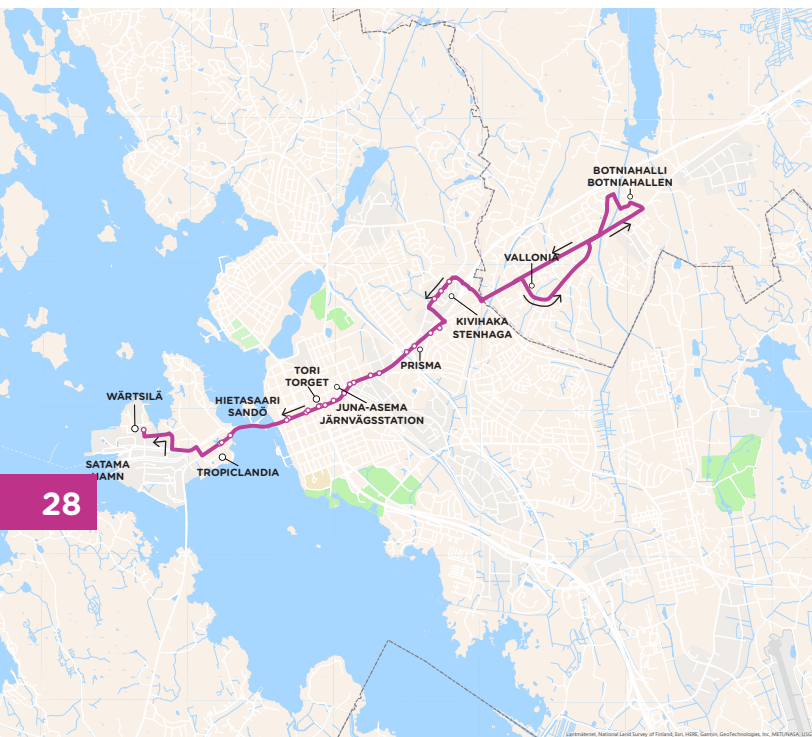

6

Sepänkylä › Keskusta › Vaskiluoto

Smedsby › Centrum › Vasklot

Botniahalli › Karperöntie › Vanha Karperöntie › Mustasaarentie › Välttie
› Kivihaantie › Otsontie › Kokkolantie › Sepänkyläntie › Vaasanpuistikko
› **Vaasanpuistikko/Tori 2** › Vaasanpuistikko › Sininen tie › Moottorikat
› Sahakatu › Reininkatu › Kaarlientie › **Teollisuuskatu/Teollisuuskatu 8**

Botniahallen › Karperövägen › Gamla Karperövägen › Korsholmsvägen
› Mellanvägen › Stenhagavägen › Otsovägen › Karlebyvägen › Smedsbyvägen
› Vasaesplanaden › **Vasaesplanaden/Torg 2** › Vasaesplanaden
› Blå vägen › Motorvägen › Säggatan › Reinsgatan › Karlavägen
› **Industrigatan/Industrigatan 8**

MAANANTAI - PERJANTAI • MÅNDAG - FREDAG

SEPÄNKYLÄ SMEDSBY	KESKUSTA CENTRUM	VASKILUOTO VASKLOT
6:32	6:50	6:57
7:02	7:20	7:27
7:30	7:50	7:57
8:00	8:20	8:27
8:30	8:50	8:57
9:02	9:20	9:27
9:32	9:50	9:57
10:32	10:50	10:57
11:32	11:50	11:57
12:32	12:50	12:57
13:32	13:50	13:57

SEPÄNKYLÄ SMEDSBY	KESKUSTA CENTRUM	VASKILUOTO VASKLOT
14:00	14:20	14:27
14:30	14:50	14:57
15:00	15:20	15:27
15:30	15:50	15:57
16:00	16:20	16:27
16:37	16:55	17:02
17:37	17:55	18:02
18:37	18:55	19:02
19:37	19:55	20:02
20:37	20:55	21:02

LAUANTAI
LÖRDAG

SEPÄNKYLÄ SMEDSBY	KESKUSTA CENTRUM	VASKILUOTO VASKLOT
9:37	9:55	10:02
10:37	10:55	11:02
11:37	11:55	12:02
12:37	12:55	13:02
13:37	13:55	14:02
14:37	14:55	15:02
15:37	15:55	16:02
16:37	16:55	17:02
17:37	17:55	18:02
18:37	18:55	19:02
19:37	19:55	20:02
20:37	20:55	21:02

SUNNUNTAI
SÖNDAG

SEPÄNKYLÄ SMEDSBY	KESKUSTA CENTRUM	VASKILUOTO VASKLOT
12:37	12:55	13:02
13:37	13:55	14:02
15:37	15:55	16:02
16:37	16:55	17:02
17:37	17:55	18:02

29