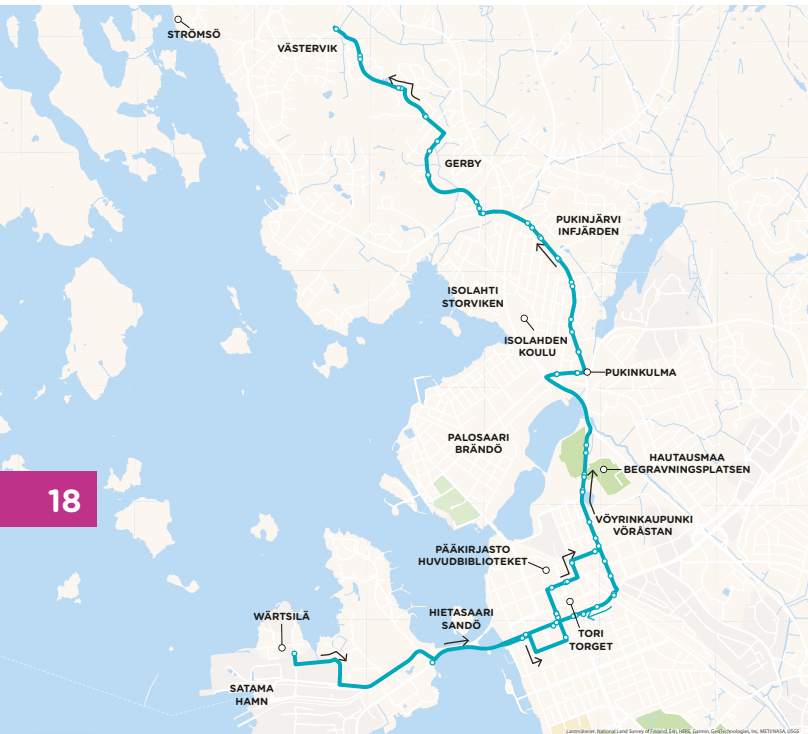

3

Vaskiluoto › Keskusta › Gerby

Vasklot › Centrum › Gerby

18