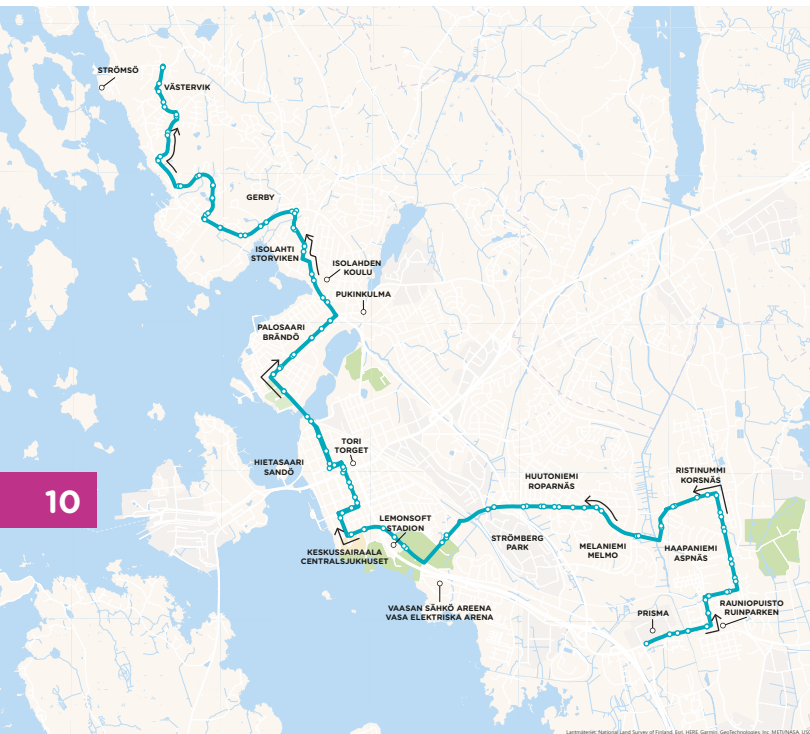

Liisanlehto › Keskusta › Västervik

Liselund › Centrum › Västervik

10

Kanavasillantie 2 › Kanavasillantie › Torikatu

- › Kauppiaankatu › Kråklundinkatu › Vanhan Vaasan katu › Kappelinmäentie
- › Radiotie › Haldininkatu › Huutoniementie › Ruutikellarintie › Rantamaantie
- › Hietalahdenkatu › Koulukatu › Korsholmanpuistikko › Raastuvankatu
- › **Raastuvankatu/Kauppakeskus Rewell 2** › Hoviokieudenpuistikko
- › Kirkkopuistikko › Wolffintie › Palosaarentie › Alskatintie › Nummikatu
- › Isolahdentie › Perhostie › Mäntymaanpolku › Gerbyn rantatie
- › Länsimetsäntie › Gerbyn rantatie › Rajarinne › Rajametsäntie
- › Rajalahdentie › Gerbyn rantatie › **Gerbyn rantatie/Västervikintie A**

Kanalbrovågen 2 › Torggatan › Köpmansgatan

- › Kråklundsgatan › Gamla Vasagatan › Kapellbacksvågen › Radiovågen
- › Haldinsgatan › Roparnåsvågen › Krutkällarvågen › Strandlandsvågen
- › Sandviksgatan › Skolgatan › Korsholmesplanaden › Rådhusgatan ›
- **Rådhusgatan/Köpcentrum Rewell 2** › Hovrättsesplanaden
- › Kyrkoesplanaden › Wolffskavågen › Brändövågen › Alskatvågen › Mogatan
- › Storstviksvågen › Fjärilsvågen › Tallmarksstigen › Gerby Strandvågen
- › Västerskogsvågen › Gerby Strandvågen › Råbrinken
- › Råskogsvågen › Råviksvågen › Gerby Strandvågen › **Gerby Strandvågen /Västerviksvågen A**

MAANANTAI - PERJANTAI • MÅNDAG - FREDAG

LIISANLEHTO LISELUND	↓	KESKUSTA CENTRUM	↓	VÄSTERVIK
6:05		6:35		6:55
7:00		7:30		7:50
7:30		8:00		8:20
8:00		8:30		8:55
8:35		9:05		9:25
9:05		9:35		9:55
9:35		10:05		10:25
10:00		10:30		10:50
10:35		11:05		11:25
11:00		11:30		11:50
11:35		12:05		12:20
12:05		12:35		12:55
12:35		13:05		13:25
13:10		13:40		14:00

LIISANLEHTO LISELUND	↓	KESKUSTA CENTRUM	↓	VÄSTERVIK
13:35		14:05		14:30
14:05		14:35		15:00
14:35		15:05		15:30
15:05		15:35		16:00
15:30		16:00		16:25
16:05		16:35		16:55
16:35		17:05		17:25
17:05		17:35		17:55
17:35		18:05		18:25
18:45		19:15		19:35
19:45		20:15		20:35
20:45		21:15		21:35
21:45		22:15		22:35
22:15		22:45		23:05

LAUANTAI • LÖRDAG

LIISANLEHTO LISELUND	↓	KESKUSTA CENTRUM	↓	VÄSTERVIK
6:15		6:40		7:05
7:15		7:40		8:05
8:45		9:10		9:35
9:45		10:10		10:35
10:45		11:10		11:35
11:45		12:10		12:35
12:45		13:10		13:35
13:45		14:10		14:35
14:45		15:10		15:35

LIISANLEHTO LISELUND	↓	KESKUSTA CENTRUM	↓	VÄSTERVIK
15:45		16:10		16:35
16:45		17:10		17:35
17:45		18:10		18:35
18:45		19:10		19:35
19:45		20:10		20:35
20:45		21:10		21:35
21:45		22:10		22:35
22:15		22:40		23:05

11

SUNNUNTAI • SÖNDAG

LIISANLEHTO LISELUND	↓	KESKUSTA CENTRUM	↓	VÄSTERVIK
11:45		12:10		12:35
12:45		13:10		13:35
13:45		14:10		14:35
14:45		15:10		15:35
15:45		16:10		16:35
16:45		17:10		17:35

LIISANLEHTO LISELUND	↓	KESKUSTA CENTRUM	↓	VÄSTERVIK
17:45		18:10		18:35
18:45		19:10		19:35
19:45		20:10		20:35
20:45		21:10		21:35
21:45		22:10		22:35
22:15		22:40		23:05