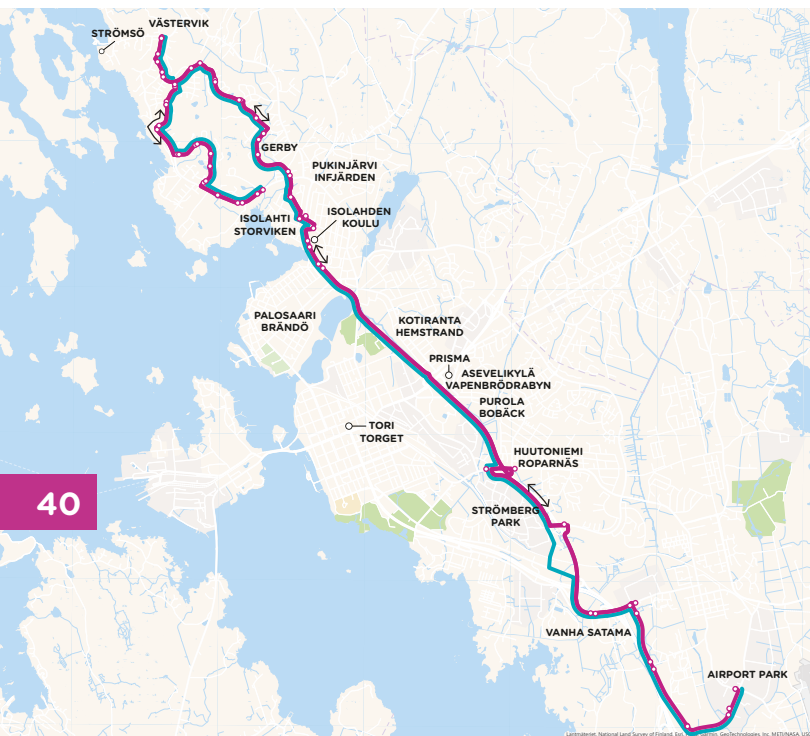

Gerby › Airport Park ›
Gerby

Gerby › Airport Park ›
Gerby

MAANANTAI - PERJANTAI • MÅNDAG - FREDAG

GERBY	ISOLAHTI STORVIKEN	AIRPORT PARK
6:15	6:24	6:50
7:15	7:24	7:55
8:15	8:24	8:55

AIRPORT PARK	ISOLAHTI STORVIKEN	GERBY
15:05	15:22	15:45
16:05	16:22	16:45
17:05	17:22	17:45

41

Gerby › Airport Park

Gerbyn rantatie/Rantalahdentie › Gerbyn rantatie › Länsimetsäntie
› Gerbyn rantatie › Rajarinne › Rajalahdentie › Gerbyn rantatie › Rajalahdentie
› Gerbynmäentie › Kortelaaksontie › Mäntymaantie › Isolahdentie › Alskatintie
› Yhdystie › Strömberginkatu › Rantamaantie › Yhdystie › Latokartanonatie
› **Tarhaajantie/Airport Park A**

Gerby strandvägen/Strandviksvägen › Gerby strandvägen
› Västerskogsvägen › Gerby strandvägen › Råbrinken › Råviksvägen
› Gerby strandvägen › Råviksvägen › Gerbybergsvägen › Frängsdalsvägen
› Tallmarksvägen › Storviksvägen › Alskatvägen › Förbindelsevägen
› Strömbergsgatan › Strandlandvägen › Förbindelsevägen › Ladugårdsvägen
› **Farmarevägen/Airport Park A**

Airport Park › Gerby

Tarhaajantie/Airport Park A › Latokartanonatie › Yhdystie › Melaniementie
› Strömberginkatu › Yhdystie › Alskatintie › Nummikatu › Isolahdentie
› Mäntymaantie › Kortelaaksontie › Gerbynmäentie › Rajalahdentie
› Gerbyn rantatie › Rajalahdentie › Rajarinne › Gerbyn rantatie
› Länsimetsäntie › **Gerbyn rantatie/Huvilatie**

Farmarevägen/Airport Park A › Ladugårdsvägen › Förbindelsevägen
› Melmovägen › Strömbergsgatan › Förbindelsevägen › Alskatvägen
› Storviksvägen › Tallmarksvägen › Frängsdalsvägen › Gerbybergsvägen
› Råviksvägen › Gerby strandvägen › Råviksvägen › Råbrinken
› Gerby strandvägen › Västerskogsvägen
› **Gerby strandvägen/Villavägen**