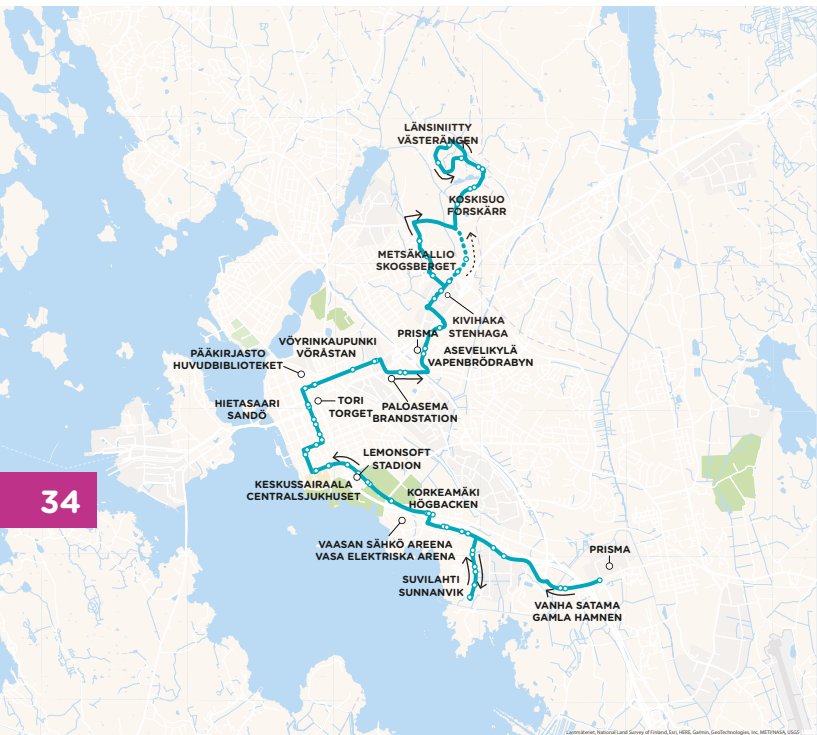

**Liisanlehto › Keskusta ›
Länsiniitty**

Liselund › Centrum ›
Västerängen

34

Kanavasillantie/Hartman › Kanavasillantie › Rinnakkaistie › Suvilahdentie
› Rinnakkaistie › Hirventie › Rantamaantie › Hietalahdenkatu › Koulukatu
› Korsholmanpuistikko › Raastuvankatu › **Raastuvankatu/**
Kauppakeskus Rewell 1 › Hietasaarenkatu › Konepajakatu › Meijerinkatu
› Sepänkiyläntie › Jukolantie › Viertolantie › Otsontie › Kivihaantie › (vain
linja 7: **Metsäkallionkatu** › **Pohjolankatu**) › Uusi Bölentie › Kaskimaantie ›
Nuotiopiiri/Avotulenukuja

Kanalbrovågen/Hartman › Kanalbrovågen › Parallellvägen
› Sunnanviksvågen › Parallellvägen › Älgvägen › Strandlandsvågen
› Sandviksgatan › Skolhusgatan › Korsholmsesplanaden › Rådhusatan
› **Rådhusgatan/Köpcentrum Rewell 1** › Sandögatan › Verkstadsgatan ›
Mejergatan › Smedsbyvågen › Jukolavågen › Viertolavågen › Otsovågen
› Stenhagavågen › (linja 7: **Skogsbergsgatan** › **Pohjolagatan**) Pohjolagatan
› Nya Bölevågen › Svedjemarksvågen › **Lägereldsringen/Brasgränd**

MAANANTAI - PERJANTAI • MÅNDAG - FREDAG

LIISANLEHTO LISELUND	KESKUSTA CENTRUM	LÄNSINIITTY VÄSTERÅNGEN
6:05	6:20	6:40
6:35	6:50	7:10
7:00	7:20	7:40
7:35	7:55	8:15
8:00	8:20	8:45
8:35	8:55	9:15
9:05	9:25	9:45
9:30	9:50	10:10
10:05	10:25	10:45
10:35	10:55	11:15
11:00	11:20	11:40
11:35	11:55	12:20
11:55	12:15	12:45
12:35	12:55	13:15

LIISANLEHTO LISELUND	KESKUSTA CENTRUM	LÄNSINIITTY VÄSTERÅNGEN
13:00	13:20	13:40
13:35	13:55	14:15
14:00	14:20	14:40
14:30	14:50	15:15
15:00	15:20	15:40
15:35	15:55	16:15
16:00	16:20	16:40
16:30	16:50	17:10
17:25	17:45	18:05
18:25	18:45	19:05
19:25	19:45	20:05
20:30	20:50	21:05
21:30	21:50	22:05
22:30	22:50	23:05

7k Linja 7k reitti: Katso kartta, Linja 7k rutt: Titta på kartan.

LAUANTAI • LÖRDAG

LIISANLEHTO LISELUND	KESKUSTA CENTRUM	LÄNSINIITTY VÄSTERÅNGEN
6:20	6:35	6:55
7:35	7:55	8:15
8:30	8:50	9:10
9:30	9:50	10:10
10:35	10:55	11:15
11:30	11:50	12:10
12:30	12:50	13:10
13:35	13:55	14:15
14:30	14:50	15:10

LIISANLEHTO LISELUND	KESKUSTA CENTRUM	LÄNSINIITTY VÄSTERÅNGEN
15:30	15:50	16:10
16:35	16:55	17:15
17:30	17:50	18:10
18:30	18:50	19:10
19:30	19:45	20:05
20:30	20:45	21:05
21:30	21:45	22:05
22:30	22:45	23:05

35

SUNNUNTAI • SÖNDAG

LIISANLEHTO LISELUND	KESKUSTA CENTRUM	LÄNSINIITTY VÄSTERÅNGEN
10:30	10:50	11:10
11:30	11:50	12:10
12:30	12:50	13:10
13:30	13:50	14:10
14:30	14:50	15:10
15:30	15:50	16:10

LIISANLEHTO LISELUND	KESKUSTA CENTRUM	LÄNSINIITTY VÄSTERÅNGEN
16:30	16:50	17:10
17:30	17:50	18:10
18:30	18:50	19:10
19:30	19:45	20:05
20:30	20:45	21:05
21:30	21:45	22:05