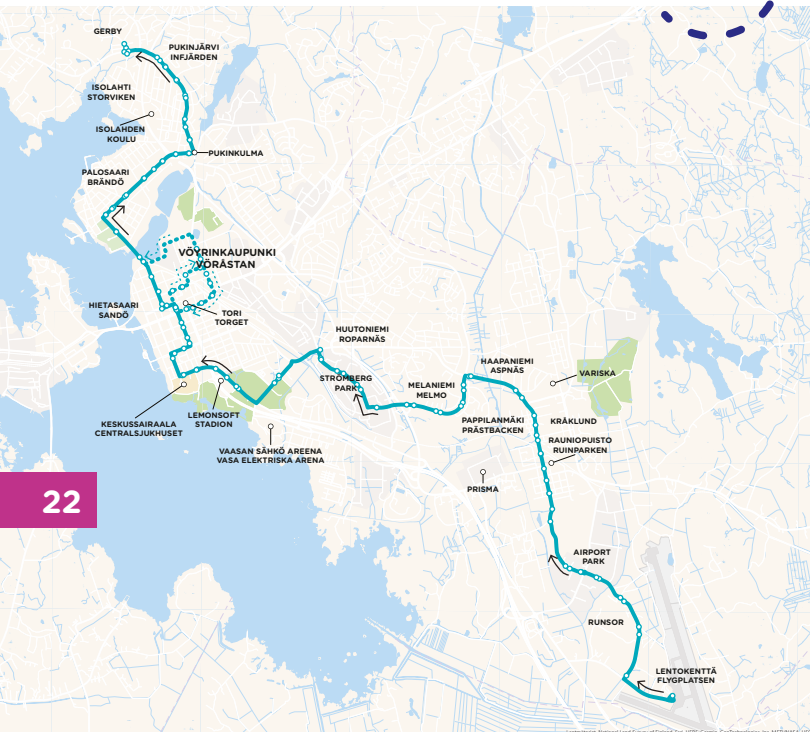

4
4v

Lentokenttä ›
Keskusta › Gerby

Flygstation ›
Centrum › Gerby

22

Lentokenttä › Lentokentäntie › Runsorintie › Kauppiaankatu
› Huutoniementie › Melaniementie › Dynamotie › Strömbergin puistotie
› Huutoniementie › Ruutikellarintie › Rantamaantie › Hietalahdenkatu
› Koulukatu › Korsholmanpuistikko › Raastuvankatu › **Raastuvankatu/
Kauppakeskus Rewell 2** › Kirkkopuistikko › Wolffintie › Palosaarentie
› Gerbyntie › Gerbyn rantatie › **Mäntymaantie 3/Gerbyn tori**

Flygplatsen › Flygfältsvägen › Runsorvägen › Köpmansgatan
› Roparnäsvägen › Melmovägen › Dynamovägen › Strömberg parkvägen
› Roparnäsvägen › Krutkällarvägen › Strandlandsvägen › Sandviksgatan
› Skolhusgatan › Korsholmsesplanaden › Rådhusgatan › **Rådhusgatan/
Köpcentrum Rewell 2** › Hovrättsesplanaden › Kyrkoesplanaden
› Wolffskavägen › Brändövägen › Gerbyvägen › Gerby Strandvägen
› **Tallmarksvägen 3/Gerby torg**

MAANANTAI - PERJANTAI • MÅNDAG - FREDAG

LENTOKENTTÄ FLYGSTATION	KESKUSTA CENTRUM	GERBY
6:20	6:50	7:05
7:20	7:50	8:05
7:50	8:20	8:35
8:20	8:50	9:05
8:50	9:20	9:35
9:50	10:20	10:35
10:50	11:20	11:35
11:45	12:15	12:35
12:45	13:15	13:35
13:45	14:15	14:35

LENTOKENTTÄ FLYGSTATION	KESKUSTA CENTRUM	GERBY
14:20	14:50	15:05
14:45	15:15	15:35
15:20	15:50	16:05
15:50	16:20	16:35
16:20	16:50	17:05
17:05	17:35	17:50
18:00	18:30	18:45
19:00	19:30	19:45
20:00	20:30	20:45
21:00	21:30	21:45

4v

Linja 4V reitti: Hietasaarenkatu › Pitkäkatu
› Vuorikatu › Vöyrinkatu › Järvikatu

Linje 4V rutt: Sandögatan › Storalånggatan
› Berggatan › Vörögatan › Träskgatan

23

LAUANTAI • LÖRDAG

LENTOKENTTÄ FLYGSTATION	KESKUSTA CENTRUM	GERBY
11:00	11:30	11:45
12:00	12:30	12:45
13:00	13:30	13:45
14:00	14:30	14:45
15:00	15:30	15:45
16:00	16:30	16:45

LENTOKENTTÄ FLYGSTATION	KESKUSTA CENTRUM	GERBY
17:00	17:30	17:45
18:00	18:30	18:45
19:00	19:30	19:45
20:00	20:30	20:45
21:00	21:30	21:45

SUNNUNTAI • SÖNDAG

LENTOKENTTÄ FLYGSTATION	KESKUSTA CENTRUM	GERBY
12:00	12:30	12:45
13:00	13:30	13:45
14:00	14:30	14:45
15:00	15:30	15:45

LENTOKENTTÄ FLYGSTATION	KESKUSTA CENTRUM	GERBY
16:00	16:30	16:45
17:00	17:30	17:45
18:00	18:30	18:45