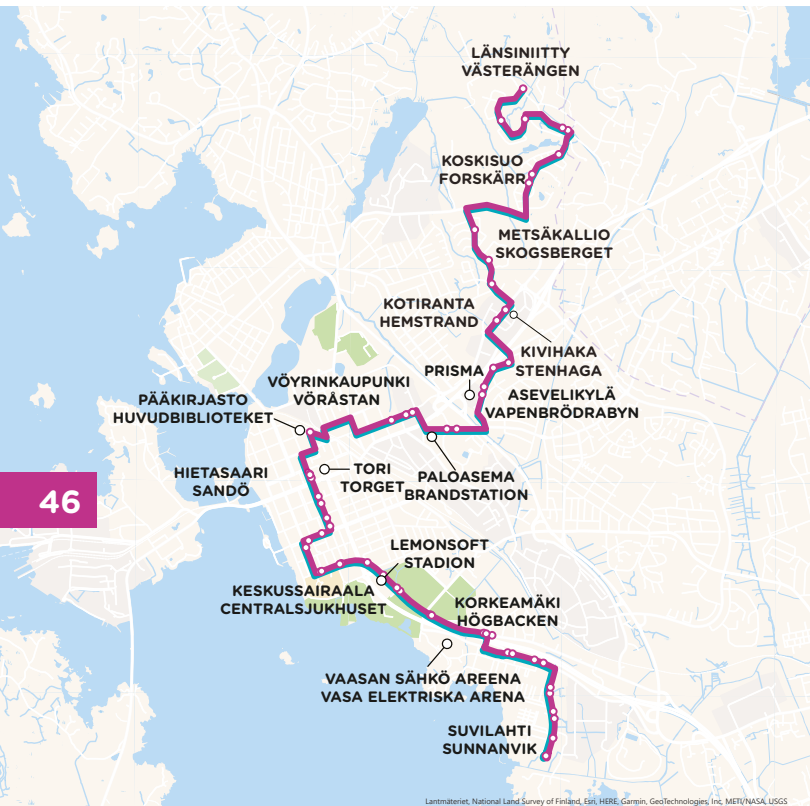

12

Länsiniitty › Keskusta ›
Suvilahti

Västerängen › Centrum ›
Sunnanvik

46

Nuotiopiiri / Avotulenukuja › Kaskimaantie › Uusi Bölenie › Pohjolankatu › Metsäkallionkatu › Kivihaantie › Otsontie › Viertolantie › Jukolantie › Sepänkyläntie › Meijerinkatu › Konepajakatu › Vöyrinkatu › Vuorikatu › Pitkäkatu › Ratakatu › Kauppapuistikko › Hietsaarenkatu › **Raastuvankatu/Kaupungintalo 1** › Korsholmanpuistikko › Koulukatu › Hietalahdenkatu › Rantamaantie › Hirventie › Rinnakkaistie › Suvilahdentie › **Suvilahdentie/Patteriniementie**

Lägereldsringen / Brasgränd › Svedjemarksvägen › Nya Bölevägen › Pohjolagatan › Skogsbergsgatan › Stenhagavägen › Otsovägen › Viertolavägen › Jukolavägen › Smedsbyvägen › Mejerigatan › Verkstadsgatan › Vörögatan › Berggatan › Storalänggatan › Bangatan › Handelsplanaden › Sandögatan › **Rådhusgatan/Stadshuset 1** › Korsholmsplanaden › Skolhusgatan › Strandlandsvägen › Älgvägen › Parallellvägen › Sunnaviksvägen › **Sunnanviksvägen/Batteriudsvägen**