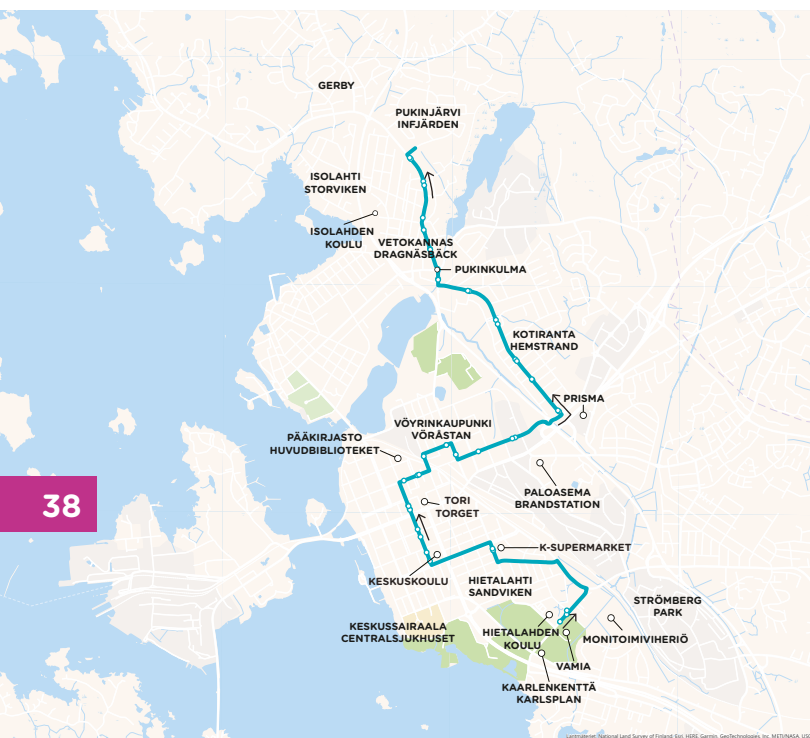

Hietalahti › Keskusta › Pukinjärvi

Sandviken › Centrum › Infjärden

MAANANTAI - PERJANTAI • MÅNDAG - FREDAG

HIELAHTI SANDVIKEN	KESKUSTA CENTRUM	PUKINJÄRVI INFJÄRDEN
6:57	7:05	7:25
7:57	8:05	8:25
8:57	9:05	9:25
9:57	10:05	10:25
10:57	11:05	11:25
11:57	12:05	12:25
12:57	13:05	13:25
13:57	14:05	14:25

HIELAHTI SANDVIKEN	KESKUSTA CENTRUM	PUKINJÄRVI INFJÄRDEN
14:57	15:05	15:25
15:57	16:05	16:25
16:57	17:05	17:25
17:57	18:05	18:25
18:57	19:05	19:25
19:57	20:05	20:25
20:57	21:05	21:25

LAUANTAI • LÖRDAG

HIELAHTI SANDVIKEN	KESKUSTA CENTRUM	PUKINJÄRVI INFJÄRDEN
9:57	10:05	10:25
10:57	11:05	11:25
11:57	12:05	12:25
12:57	13:05	13:25
13:57	14:05	14:25

HIELAHTI SANDVIKEN	KESKUSTA CENTRUM	PUKINJÄRVI INFJÄRDEN
14:57	15:05	15:25
15:57	16:05	16:25
16:57	17:05	17:25
17:57	18:05	18:25

Ruutikellarintie 2 / Ammattiopisto › Ruutikellarintie › Ratakatu ›
Tiilitehtaan­katu › Klemetin­katu › Korsholman­puistikko › Raastuvankatu
› Raastuvankatu/Rewell Center 1 › Hietasaaren­katu › Pitkäkatu
› Vuorikatu › Vöyrinkatu › Konepajakatu › Kivihaantie › Kustaalantie ›
Gerbyntie › Hevoshaantie 4

Krutkällarvägen 2 / Yrkesskolan › Krutkällarvägen › Bangatan ›
Tegelbruksgatan › Klemetsögatan › Korsholmsplanaden › Rådhusgatan ›
Rådhusgatan/Kauppeskus Rewell 1 › Sandögatan › Storalånggatan ›
Berggatan › Vörögatan › Verkstadsgatan › Stenhagavägen › Gustavsrovägen ›
Gerbyvägen › Hästhagavägen 4