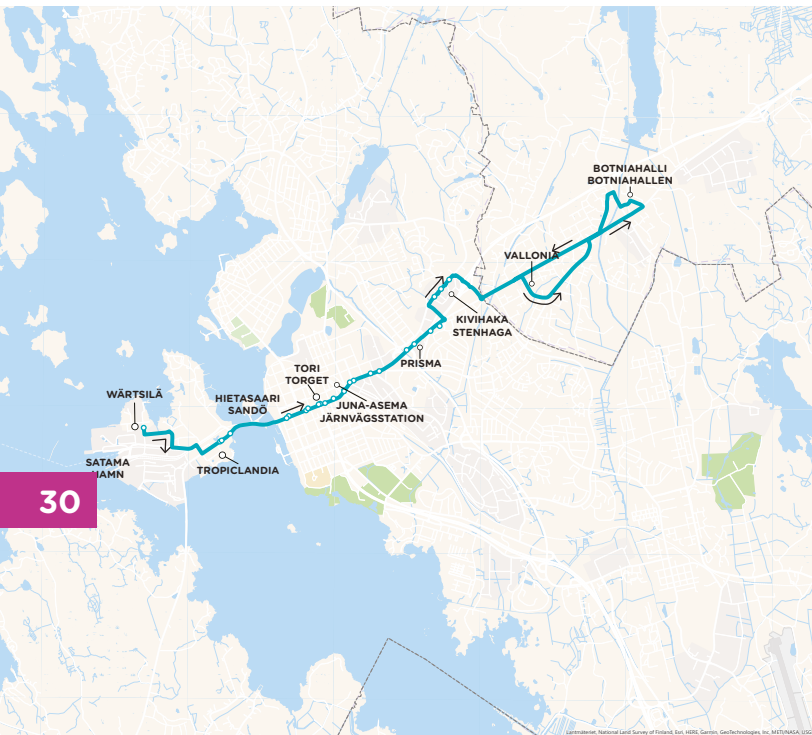

SUNNUNTAI  
SÖNDAG

SEPÄNKYLÄ SMEDSBY	KESKUSTA CENTRUM	VASKILUOTO VASKLOT
12:37	12:55	13:02
13:37	13:55	14:02
15:37	15:55	16:02
16:37	16:55	17:02
17:37	17:55	18:02

29

6

Vaskiluoto › Keskusta › Sepänkylä

Vasklot › Centrum › Smedsby