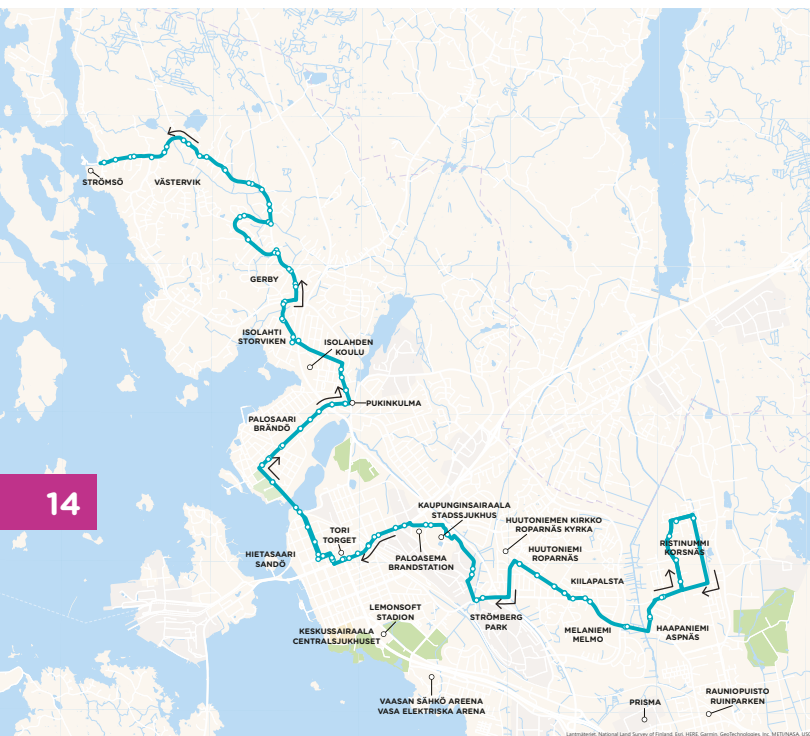

VÄSTERVIK RANTA VÄSTERVIK STRAND	KESKUSTA CENTRUM	RISTINUMMI KORSNÄS-TÅGET
16:15	16:40	17:05
17:15	17:40	18:05
18:15	18:40	19:05
19:15	19:40	20:05
20:15	20:40	21:05
21:15	21:40	22:05
22:15	22:40	23:05

13

SUNNUNTAI • SÖNDAG

VÄSTERVIK RANTA VÄSTERVIK STRAND	KESKUSTA CENTRUM	RISTINUMMI KORSNÄS-TÅGET
11:15	11:40	12:05
12:15	12:40	13:05
13:15	13:40	14:05
14:15	14:40	15:05
15:15	15:40	16:05
16:15	16:40	17:05

VÄSTERVIK RANTA VÄSTERVIK STRAND	KESKUSTA CENTRUM	RISTINUMMI KORSNÄS-TÅGET
17:15	17:40	18:05
18:15	18:40	19:05
19:15	19:40	20:05
20:15	20:40	21:05
21:15	21:40	22:05
22:15	22:40	23:05

2

Ristinummi › Keskusta ›  
Västervik rantaKorsnäståget › Centrum ›  
Västervik strand