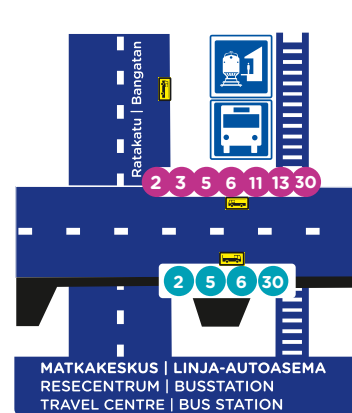

- **1** Linjan numero
  Linjens nummer
  Bus route
- **1** Linjan lähtöaika tältä pysäkilltä
  (katso aikatauluviikko)
  Linjens avgångstid från denna
  hällplats (se tidtabellshäftet)
  Route departure from this stop
  (see the time schedule booklet)
- Busspysäkki
  Busshällplats | Bus stop
- Linjat ovat säännöllisiä
  Heldraget streck
  linjerna är regelbundna
  Unbroken line, the routes
  are regular
- Linjat ovat epäsäännöllisiä
  Brutet streck linjerna är
  oregelbundna
  Broken line, the routes are irregular
- **MATKAKESKUS
  RESECENTRUM
  TRAVEL CENTRE**

Poikkeava liikenne Avvikande trafik

**Jouluaattona 24.12.2026 sunnuntaivuorot
klo 16.00 saakka**

Julafton 24.12.2026 söndagsturer till kl. 16.00

Joulupäivänä 25.12.2026 ei liikennettä

Juldagen 25.12.2026 ingen trafik

Toisena joulupäivänä 26.12.2026 sunnuntaivuorot

Annandag jul 26.12.2026 söndagsturer

Uudenvuodenpäivänä 1.1.2027 sunnuntaivuorot

Nyårsdagen 1.1.2027 söndagsturer

REITTIOPAS NETISSÄ
RESEPLANERAREN
PÅ NÄTET
VAASA.DIGITRANSIT.FI

7