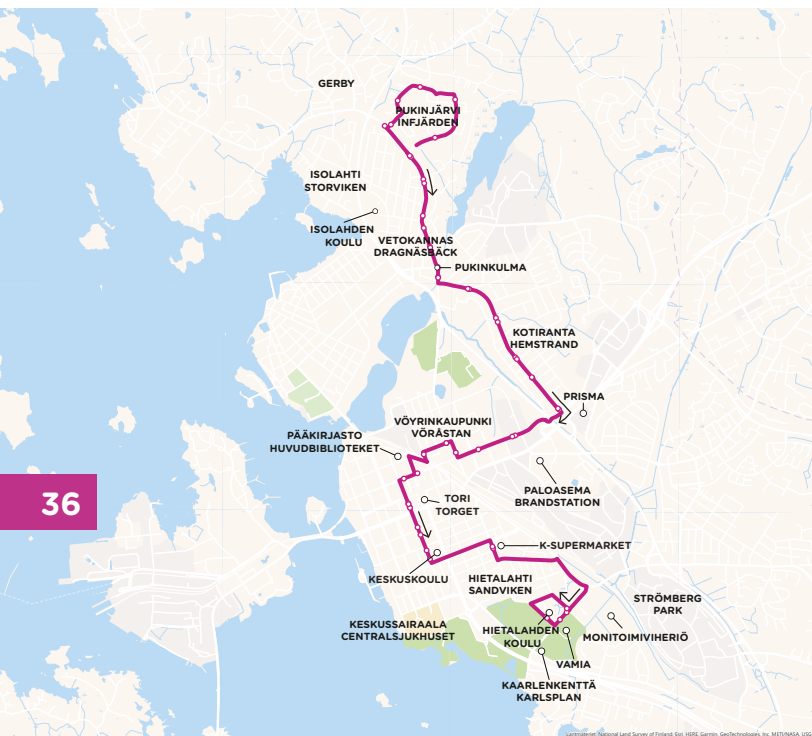

8

Pukinjärvi › Keskusta › Hietalahti

Infjärden › Centrum › Sandviken

36

MAANANTAI - PERJANTAI • MÅNDAG - FREDAG

PUKIJÄRVI INFJÄRDEN	KESKUSTA CENTRUM	HIETALAHTI SANDVIKEN
6:25	6:45	6:55
7:25	7:45	7:55
8:25	8:45	8:55
9:25	9:45	9:55
10:25	10:45	10:55
11:25	11:45	11:55
12:25	12:45	12:55
13:25	13:45	13:55

PUKIJÄRVI INFJÄRDEN	KESKUSTA CENTRUM	HIETALAHTI SANDVIKEN
14:25	14:45	14:55
15:25	15:45	15:55
16:25	16:45	16:55
17:25	17:45	17:55
18:25	18:45	18:55
19:25	19:45	19:55
20:25	20:45	20:55

LAUANTAI • LÖRDAG

PUKIJÄRVI INFJÄRDEN	KESKUSTA CENTRUM	HIETALAHTI SANDVIKEN
9:25	9:45	9:55
10:25	10:45	10:55
11:25	11:45	11:55
12:25	12:45	12:55
13:25	13:45	13:55

PUKIJÄRVI INFJÄRDEN	KESKUSTA CENTRUM	HIETALAHTI SANDVIKEN
14:25	14:45	14:55
15:25	15:45	15:55
16:25	16:45	16:55
17:25	17:45	17:55

37

Hevoshaantie 4 › Ympyrätie › Hevosmiehentie › Gerbyntie › Kustaalantie
› Kivihaantie › Konepajakatu › Vöyrinkatu › Vuorikatu › Pitkäkatu › Ratakatu
› Kauppapuistikko › Hietasaarenkatu › Raastuvankatu › **Raastuvankatu/**
Kaupungintalo 1 › Korsholmanpuistikko › Klemetinkatu › Tiilitehtaan­katu
› Ratakatu › Ansaankatu › **Ruutikellarintie 2 / Ammattiopisto**

Hästhagavägen 4 › Rondellvägen › Hästmansvägen › Gerbyvägen
› Gustavsrovägen › Stenhagavägen › Verkstadsgatan › Vörögatan
› Berggatan › Storalänggatan › Bangatan › Handelsplanaden › Sandögatan
› Rådhusgatan › **Rådhusgatan/Stadshuset 1** › Korsholmsplanaden ›
Klemetsögatan › Tegelbruksgatan › Bangatan › Ansa­gatan
› **Krutkällarvägen 2 / Yrkesskolan**