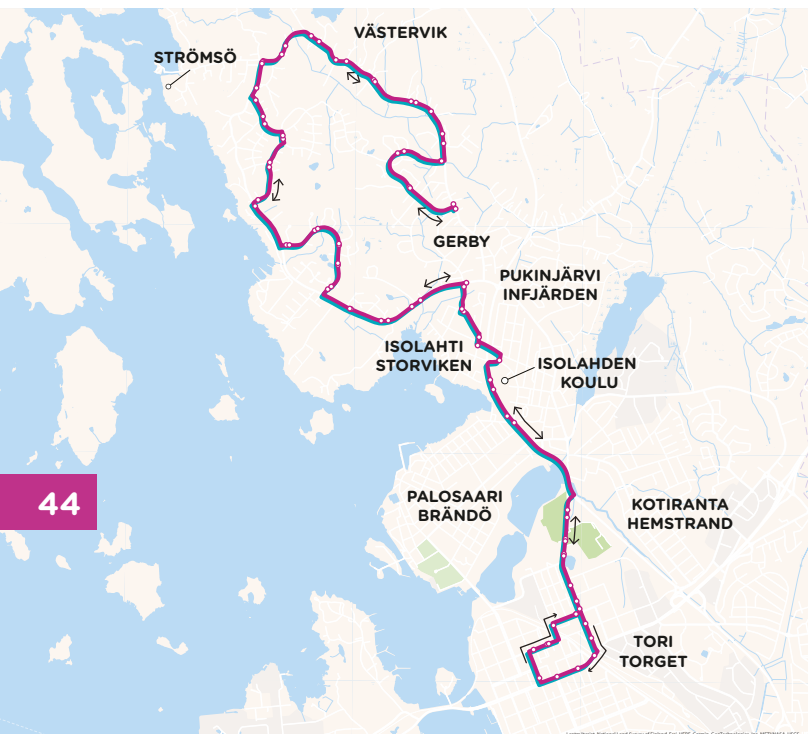

11

Gerby › Keskusta ›
Gerby (Koululinja)

Gerby › Centrum ›
Gerby (Skollinje)

44