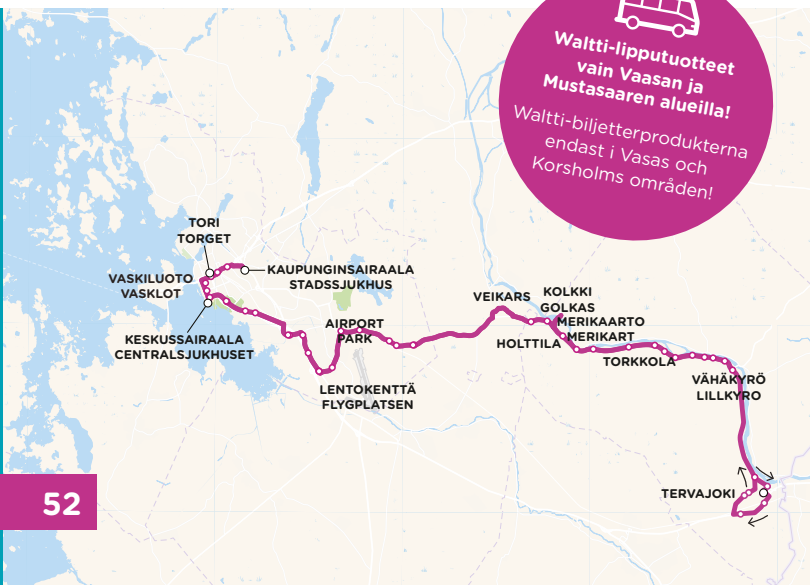

30 Vaasa › Tervajoki › Vaasa
Vasa › Tervajoki › Vasa

Waltti-lipputuotteet
vain Vaasan ja
Mustasaaren alueilla!
Waltti-biljetterprodukterna
endast i Vasas och
Korsholms områden!

Loukontie › Kyröntie › Vanhankyläntie › Vähänkyröntie › Merikaarontie
› Kolkki › Martoistentie › Höstvedentie › Yrittäjänkatu › Tarhaajantie
› Latokartanontie › Kanavasillantie › Rinnakkaistie › Rantamaantie
› Hietalahdenkatu › Koulukatu › Vaasanpuistikko › Sepänkyläntie ›
Tammikaivontie 4

Loukovägen › Kyrövägen › Vanhankylävägen › Lillkyrovägen ›
Merikartvägen › Golkas › Martoisvägen › Höstvesvägen › Företagargatan
› Farmarevägen › Ladugårdsvägen › Kanalbrovägen › Parallellvägen ›
Strandlandsvägen › Sandviksgatan › Skolhusgatan › Vasaesplanaden ›
Smedsbyvägen › **Dambrunnsvägen 4**

Tammikaivontie 4 › Sepänkyläntie › Vaasanpuistikko › Koulukatu
› Hietalahdenkatu › Rantamaantie › Rinnakkaistie › Kanavasillantie ›
Latokartanontie › Tarhaajantie › Yrittäjänkatu › Höstvedentie › Vähänkyröntie ›
Kolkki › Merikaarontie › Vähänkyröntie › **Loukontie**

Dambrunnsvägen 4 › Smedsbyvägen › Vasaesplanaden › Skolhusgatan
› Sandviksgatan › Strandlandsvägen › Parallellvägen › Kanalbrovägen
› Ladugårdsvägen › Farmarevägen › Företagargatan › Höstvesvägen ›
Lillkyrovägen › Golkas › Merikartvägen › Lillkyrovägen › **Loukovägen**

MAANANTAI - PERJANTAI • MÅNDAG - FREDAG

TERVAJOKI	VÄHÄKYRÖ LILLYRÖ	KOLKKI GOLKAS	KESKUSSAIRAALA CENTRALSJUKHUSET	TAMMIKAIVONTIE 4 DAMBRUNNSVÄGEN 4
6:45*	6:55	7:05	7:25	7:40
7:35 K	7:50 S	8:00	8:20	8:30
8:40	8:55 S	9:05	9:25	9:35
9:45 K	10:00	10:10	10:30	10:40
13:45 K	14:00 S	14:10	14:30	14:40
14:45	15:00 S	15:10	15:30	15:40
15:45 K	16:00	16:10	16:30	16:40
16:40	16:55	17:05	17:25	17:35

S = Savilahden koulun kautta
K = koulupäivisin / skoldagar
* = ei käy Vanhankyläntiellä / Ej via Vanhankylävägen

LAUANTAI • LÖRDAG

8:40	8:55	9:05	9:25	9:35

MAANANTAI - PERJANTAI • MÅNDAG - FREDAG

TAMMIKAIVONTIE 4 DAMBRUNNSVÄGEN 4	KESKUSSAIRAALA CENTRALSJUKHUSET	KOLKKI GOLKAS	VÄHÄKYRÖ LILLYRÖ	TERVAJOKI
6:40 K	6:50	7:10	7:20 S	7:35
7:40	8:00	8:20	8:30 S	8:45
8:50 K	9:00	9:20	9:30	9:45
12:45 K	12:55	13:15	13:25	13:40
13:35	13:45	14:05	14:15 S	14:30
14:50 K	15:00	15:20	15:30 S	15:45
15:45*	15:55	16:15	16:25	16:40

* = Katso palvelubussi 6 lisävuoro / Se servicebuss 6 extra busstur
S = Savilahden koulun kautta
K = koulupäivisin / skoldagar

LAUANTAI • LÖRDAG

12:45	12:55	13:15	13:25	13:40