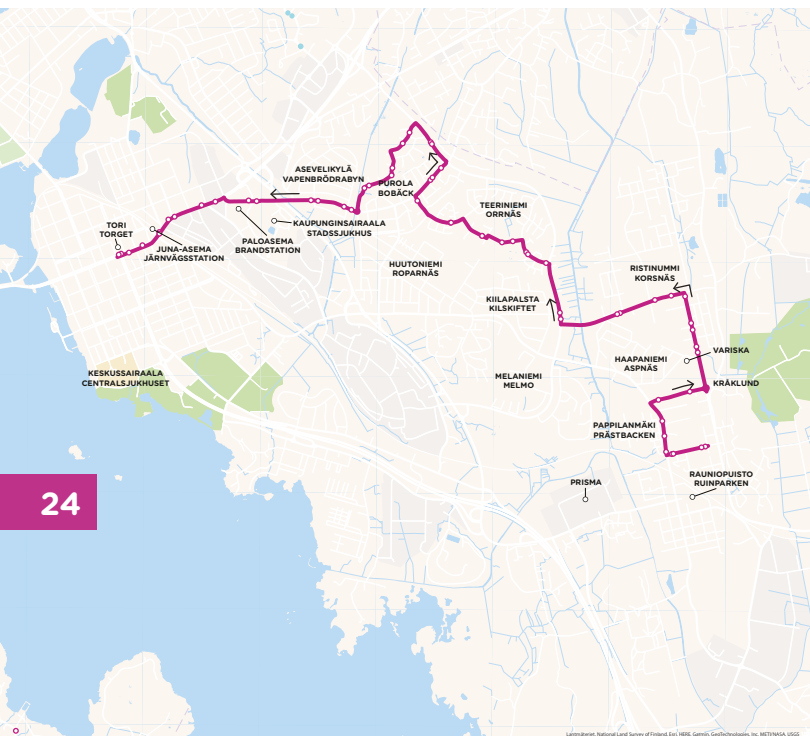

LENTOKENTTÄ FLYGSTATION	KESKUSTA CENTRUM	GERBY
16:00	16:30	16:45
17:00	17:30	17:45
18:00	18:30	18:45

5

Kråklund › Keskusta

Kråklund › Centrum

24

**Kråklundinkatu/Kuningattarenpolku B** › Vanhan Vaasan katu  
 › Kappelinmäentie › Välitie › Huuhkajankatu › Teeriniemenkatu  
 › Haukankatu › Sepänkyläntie › Välitie › Lystitie › Sepänkyläntie  
 › Vaasanpuistikko › **Vaasanpuistikko/Tori 1**