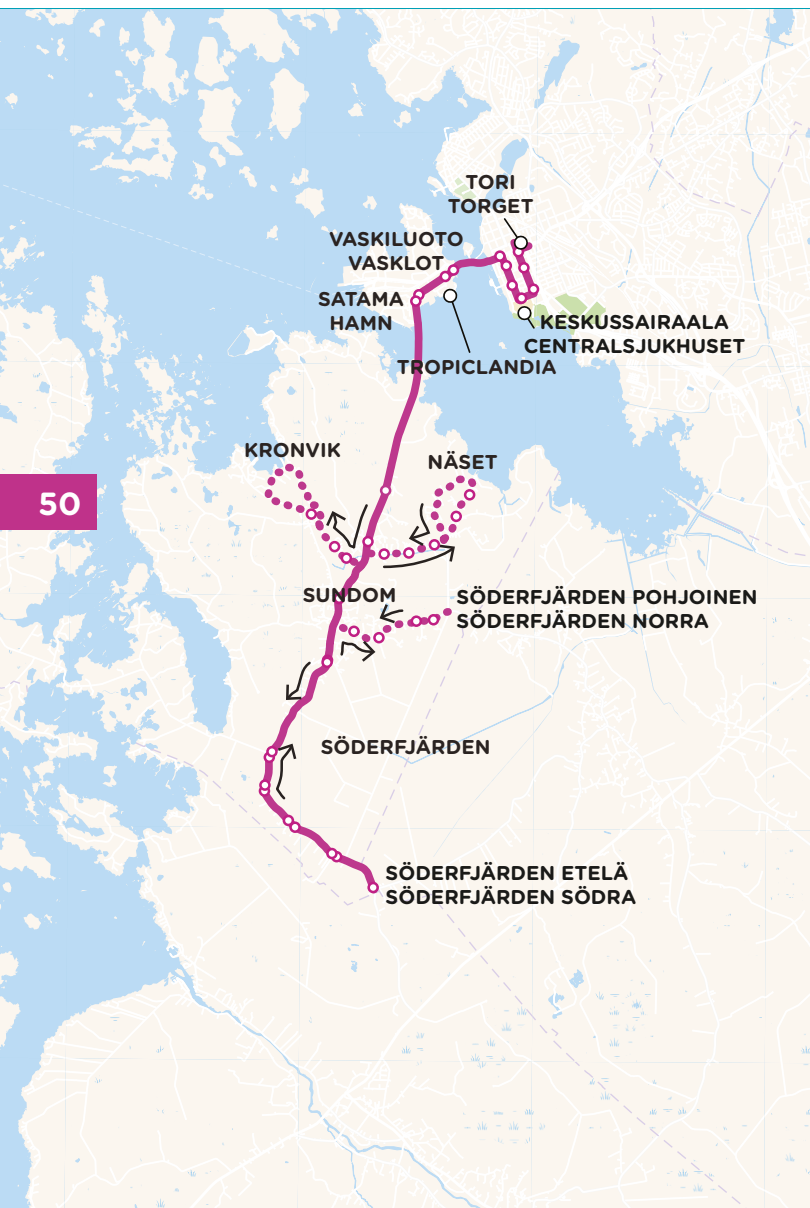

MAANANTAI - PERJANTAI • MÅNDAG - FREDAG

TORI TORGET	KESKUSSAIRAALA CENTRALSJUKHUSET	NÄSET	KRONVIK	ÖVERSUNDOM	SÖDERFJÄRDEN ETELÄ/SÖDRA
6:45	6:50			7:05	7:15
8:10	8:15			8:30	8:50
10:30	10:35	T	T	10:50	11:05
12:15	12:20	12:35	12:45	12:55	13:05
13:10	13:15	13:30	13:40	13:50	14:00
14:10	14:15	14:30	14:40	14:50	15:00
15:10	15:15	15:30	15:40	15:50	16:00
16:20	16:25	16:40	16:50	17:00	17:10
18:00	18:05	T	T	18:20	T
19:35	19:40	T	T	19:55	T

Tori 2 › Raastuvankatu › Hietalahdenkatu › Koulukatu › Moottorikatu › Myrgrundintie › (Näset T) › (Kronvik T) › Sundomintie / Pohjoismäki › (Söderfjärden T)

Torg 2 › Rådhusgatan › Sandviksgatan › Skolhusgatan › Motorgatan › Myrgrundsvägen › (Näset T) › (Kronvik T) › Sundomvägen / Norrbacken › (Söderfjärden)

MAANANTAI - PERJANTAI • MÅNDAG - FREDAG

SÖDERFJÄRDEN ETELÄ/SÖDRA	ÖVERSUNDOM	SÖDERFJÄRDEN POHJOINEN/NORRA	KRONVIK	NÄSET	KESKUSSAIRAALA CENTRALSJUKHUSET	KESKUSTA CENTRUM
6:10	6:20		T	T	6:35	6:40
7:15	7:25			7:30	7:45	7:50
		7:20	7:25		7:40	7:45
		8:15	8:25	8:35	8:50	8:55
9:00	9:10	T	T	T	9:25	9:35
11:05	11:15		11:20	11:25	11:50	12:00
13:10	13:20	T	T	T	13:35	13:45
15:00	15:10	T	T	T	15:25	15:35
17:05	17:15	T	T	T	17:30	17:40
T	18:50	T	T	T	19:05	19:15
T	20:10	T	T	T	20:25	20:35

(Söderfjärden T) › Sundomintie 135 › (Kronvik T) › (Näset T) › Myrgrundintie › Moottorikatu › Koulukatu › Hietalahdenkatu › Raastuvankatu / Rewell Center 1

(Söderfjärden) › Sundomvägen 135 › (Kronvik T) › (Näset T) › Myrgrundsvägen › Motorgatan › Skolhusgatan › Sandviksgatan › Rådhusgatan / Rewell Center 1

T= ajaa tarvittaessa / tilauksesta. Kör vid behov / beställningar puh. 040 6152 745

Nousut vain bussipysäkeiltä. Påstigning bara från busshållplatsen.