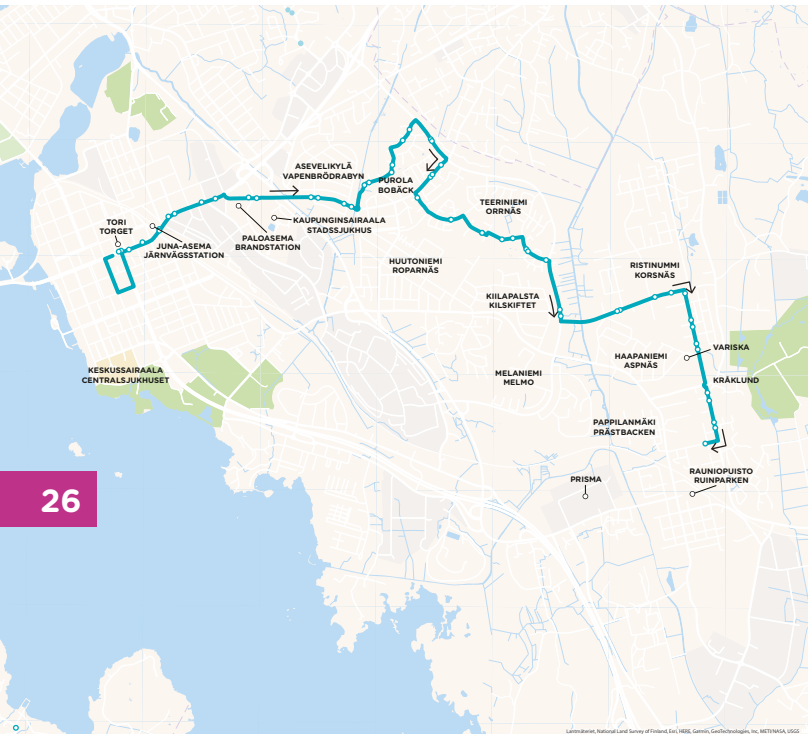

5

Keskusta › Kråklund

Centrum › Kråklund

26

Tori 1 › Raastuvankatu › Kasarminkatu › **Vaasanpuistikko/Kauppahalli**
› Sepänkyläntie › Lystitie › Vältie › Sepänkyläntie › Haukankatu
› Teeriniemenkatu › Huuhkajankatu › Vältie › Kappelinmäentie
› Vanhan Vaasan katu › **Kråklundinkatu/Kuningattarenpolku B**

Torg 1 › Rådhusgatan › Kaserngatan › Rådhusgatan › Vasaesplanaden ›
Vaasplanaden/Saluhallen › Smedsbyvägen › Nöjesvägen › Mellanvägen
› Smedsbyvägen › Hökgatan › Örnäsgatan › Uvgatan › Mellanvägen ›
Kapellbacksvägen › Gamla Vasa gatan › **Kråklundsgata/Drottningstigen B**

MAANANTAI - PERJANTAI • MÅNDAG - FREDAG

TORI TORGET	↕	KRÅKLUND
7:10		7:40
7:40		8:10
7:55		8:25
8:25		8:55
8:40		9:10
8:55		9:25
9:55		10:25
11:10		11:40
11:35		12:05
12:10		12:40
12:35		13:05
13:10		13:40
13:35		14:05

TORI TORGET	↕	KRÅKLUND
14:10		14:40
14:35		15:05
14:50		15:20
15:10		15:40
15:35		16:05
15:50		16:20
16:10		16:40
16:35		17:05
17:10		17:40
18:10		18:40
19:10		19:40
20:10		20:40
21:10		21:40

LAUANTAI
LÖRDAG

TORI TORGET	↕	KRÅKLUND
10:10		10:40
11:10		11:40
12:10		12:40
13:10		13:40
14:10		14:40
15:10		15:40
16:10		16:40
17:10		17:40
18:10		18:40
19:10		19:40
20:10		20:40
21:10		21:40

SUNNUNTAI
SÖNDAG

TORI TORGET	↕	KRÅKLUND
13:10		13:35
14:10		14:35
16:10		16:35
17:10		17:35
18:10		18:35

27