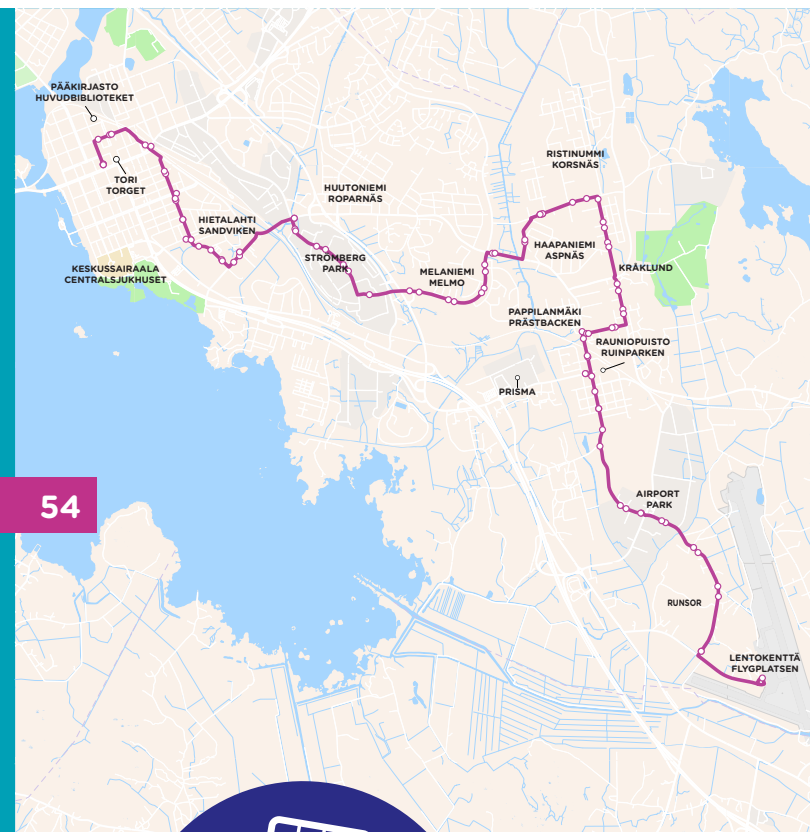

44

Keskusta › Lentokenttä

Centrum › Flygstation

54

REITTIOPAS NETISSÄ  
RESEPLANERAREN  
PÅ NÄTET  
VAASA.DIGITRANSIT.FI

MAANANTAI - PERJANTAI • MÅNDAG - FREDAG

KESKUSTA CENTRUM	→	LENTOKENTTÄ FLYGSTATION
5:25		5:55