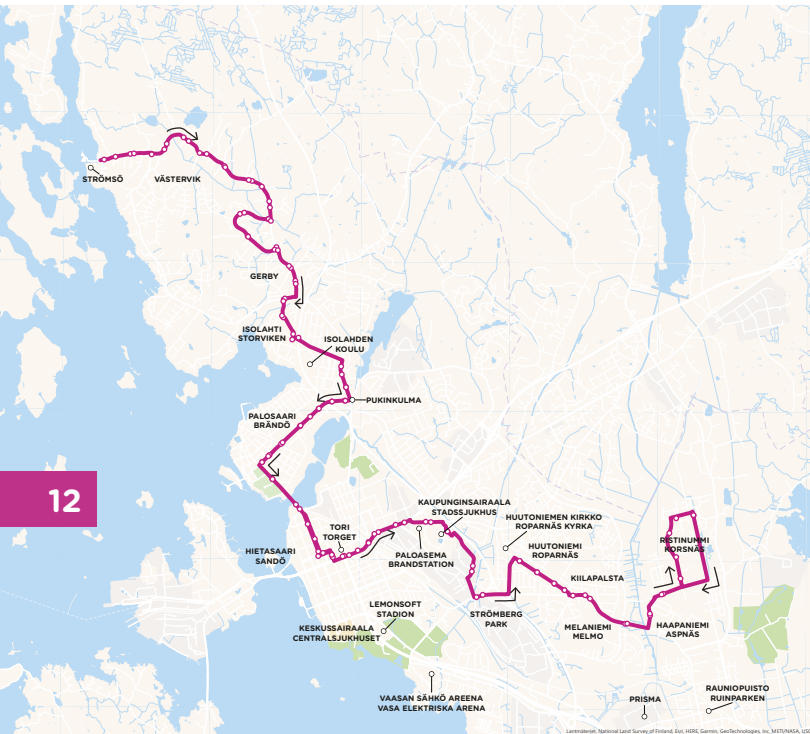

LIISANLEHTO LISELUND	↓	KESKUSTA CENTRUM	↓	VÄSTERVIK
15:45		16:10		16:35
16:45		17:10		17:35
17:45		18:10		18:35
18:45		19:10		19:35
19:45		20:10		20:35
20:45		21:10		21:35
21:45		22:10		22:35
22:15		22:40		23:05

11

**SUNNUNTAI • SÖNDAG**

LIISANLEHTO LISELUND	↓	KESKUSTA CENTRUM	↓	VÄSTERVIK
11:45		12:10		12:35
12:45		13:10		13:35
13:45		14:10		14:35
14:45		15:10		15:35
15:45		16:10		16:35
16:45		17:10		17:35

LIISANLEHTO LISELUND	↓	KESKUSTA CENTRUM	↓	VÄSTERVIK
17:45		18:10		18:35
18:45		19:10		19:35
19:45		20:10		20:35
20:45		21:10		21:35
21:45		22:10		22:35
22:15		22:40		23:05

2

Västervik ranta › Keskusta › Ristinummi

Västervik strand › Centrum › Korsnäståget

12

**Västervikintie/Ranta** › Västervikintie › Kortelaaksontie › Västervikintie  
 › Perhostie › Nummikatu › Gerbyntie › Palosaarentie › Wolffintie  
 › Kirkkopuistikko › Raastuvankatu/Kaupungintalo › Vaasanpuistikko  
 › Sepänkyläntie › Tammikaivontie › Pääterveysasema › Tammikaivontie  
 › Silmukkatie › Huutoniementie › Keskuskatu › Kuninkaantie › Huutoniementie  
 › Radiotie › Kappelinmäentie › Erämiehenkatu › Emännänkatu › **Vanhan Vaasan katu/Emännänkatu A**