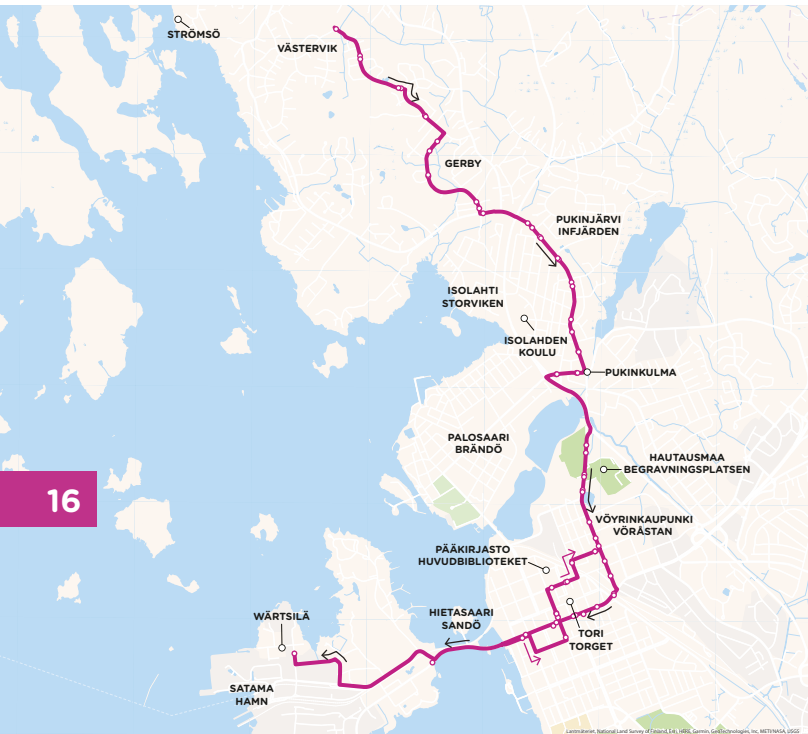

3

Gerby › Keskusta ›
Vaskiluoto

Gerby › Centrum ›
Vasklot

16

REITTIOPAS NETISSÄ
RESEPLANERAREN
PÅ NÄTET
VAASA.DIGITRANSIT.FI