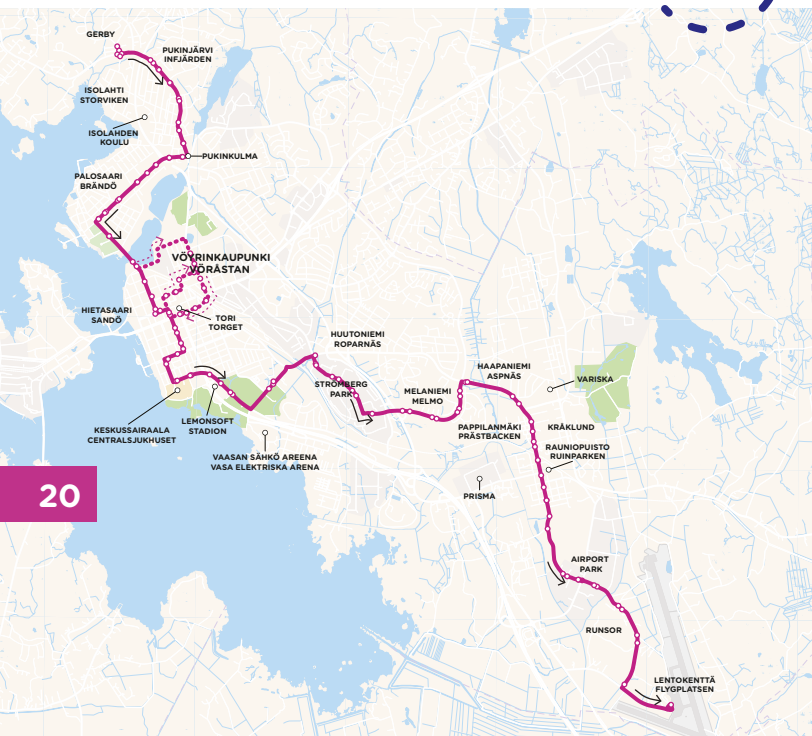

4

4v

Gerby › Keskusta ›
Lentokenttä

Gerby › Centrum ›
Flygstation

20

Mäntymaantie 3/Gerbyn tori › Gerbyn rantatie › Gerbyntie
› Palosaarentie › Wolffintie › Kirkkopuistikko › Raastuvankatu
› **Raastuvankatu/Kaupungintalo 2** › Raastuvankatu › Korsholmanpuistikko
› Koulukatu › Hietalahdenkatu › Rantamaantie › Ruutikellarintie
› Huutoniementie › Strömbergin puistotie › Dynamotie › Melaniementie
› Huutoniementie › Kauppiaankatu › Runsorintie
› Lentokentäntie › **Lentokenttä**

Tallmarksvägen 3/Gerby torg › Gerby Strandvägen › Gerbyvägen
› Brändövägen › Wolffskavägen › Kyrkoesplanaden › Hovrättsesplanaden
› Rådhusgatan › **Rådhusgatan/Stadshuset 2** › Rådhusgatan
› Korsholmsesplanaden › Skolhusgatan › Sandviksgatan › Strandlandsvägen
› Krutkällarvägen › Roparnäsvägen › Strömberg parkvägen › Dynamovägen
› Melmovägen › Roparnäsvägen › Köpmansgatan › Runsorvägen
› Flygfältsvägen › **Flygplatsen**

MAANANTAI - PERJANTAI • MÅNDAG - FREDAG

GERBY	KESKUSTA CENTRUM	LENTOKENTTÄ FLYGSTATION
6:00	6:15	6:45
7:00	7:15	7:45
7:30	8:00	8:30
8:10	8:25	8:55
8:40	9:05	9:30
9:40	10:00	10:30
10:40	10:55	11:25
11:40	11:55	12:25
12:40	12:55	13:25
13:40	13:55	14:25
14:10	14:25	14:55

GERBY	KESKUSTA CENTRUM	LENTOKENTTÄ FLYGSTATION
14:40	14:55	15:25
15:10	15:25	15:55
15:40	15:55	16:25*
16:10	16:25	16:55
16:40	16:55	17:25
17:10	17:25	17:55
18:05	18:20	18:50
19:05	19:20	19:50
20:05	20:20	20:50
21:05	21:20	21:50

* Vuoro ei jatka Gerbyhyn, turen fortsätter inte till Gerby

4v

Linja 4V reitti: Järvikatu › Vöyrinkatu › Sepänkyläntie
› Vaasanpuistikko › **Vaasanpuistikko/Tori 1**

Linje 4V rutt: Träskgatan › Vörågatan › Smedsbyvägen
› Vasaesplanaden › **Vasaesplanaden/Torg 1**

LAUANTAI • LÖRDAG

GERBY	KESKUSTA CENTRUM	LENTOKENTTÄ FLYGSTATION
11:05	11:20	11:50
12:05	12:20	12:50
13:05	13:20	13:50
14:05	14:20	14:50
15:05	15:20	15:50
16:05	16:20	16:50

GERBY	KESKUSTA CENTRUM	LENTOKENTTÄ FLYGSTATION
17:05	17:20	17:50
18:05	18:20	18:50
19:05	19:20	19:50
20:05	20:20	20:50
21:05	21:20	21:50

21

SUNNUNTAI • SÖNDAG

GERBY	KESKUSTA CENTRUM	LENTOKENTTÄ FLYGSTATION
12:05	12:20	12:50
13:05	13:20	13:50
14:05	14:20	14:50
15:05	15:20	15:50

GERBY	KESKUSTA CENTRUM	LENTOKENTTÄ FLYGSTATION
16:05	16:20	16:50
17:05	17:20	17:50
18:05	18:20	18:50