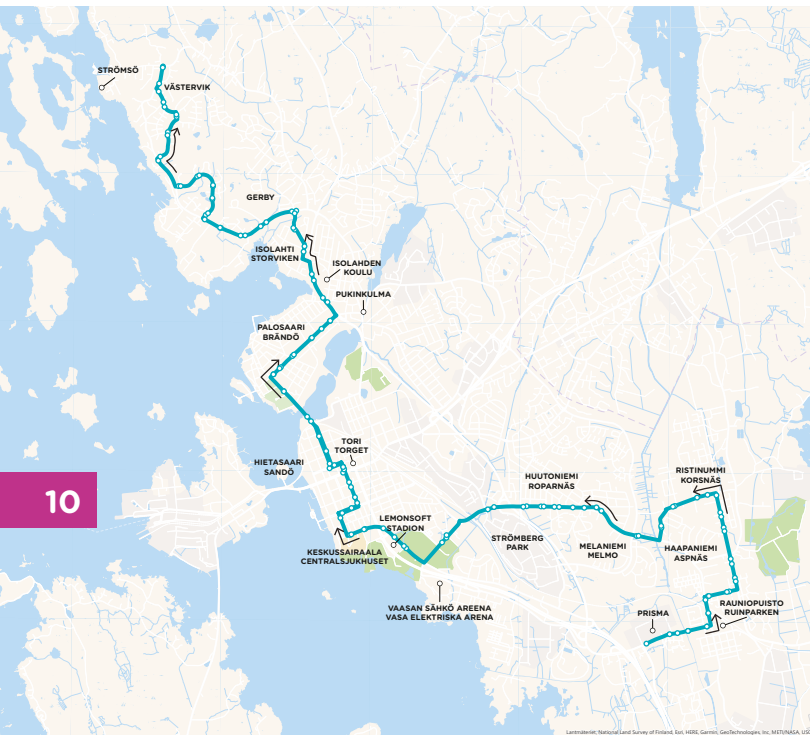

Liisanlehto › Keskusta › Västervik

Liselund › Centrum › Västervik

10

Kanavasillantie 2 › Kanavasillantie › Torikatu

- › Kauppiaankatu › Kråklundinkatu › Vanhan Vaasan katu › Kappelinmäentie
- › Radiotie › Haldininkatu › Huutoniementie › Ruutikellarintie › Rantamaantie
- › Hietalahdenkatu › Koulukatu › Korsholmanpuistikko › Raastuvankatu
- › **Raastuvankatu/Kauppakeskus Rewell 2** › Hoviokieudenpuistikko
- › Kirkkopuistikko › Wolffintie › Palosaarentie › Alskatintie › Nummikatu
- › Isolahdentie › Perhostie › Mäntymaanpolku › Gerbyn rantatie
- › Länsimetsäntie › Gerbyn rantatie › Rajarinne › Rajametsäntie
- › Rajalahdentie › Gerbyn rantatie › **Gerbyn rantatie/Västervikintie A**

Kanalbrovågen 2 › Torggatan › Köpmansgatan

- › Kråklundsgatan › Gamla Vasagatan › Kapellbacksvågen › Radiovågen
- › Haldinsgatan › Roparnåsvågen › Krutkällarvågen › Strandlandsvågen
- › Sandviksgatan › Skolgatan › Korsholmesplanaden › Rådhusgatan ›
- **Rådhusgatan/Köpcentrum Rewell 2** › Hovrättsesplanaden
- › Kyrkoesplanaden › Wolffskavågen › Brändövågen › Alskatvågen › Mogatan
- › Storviksvågen › Fjärilsvågen › Tallmarksstigen › Gerby Strandvågen
- › Västerskogsvågen › Gerby Strandvågen › Råbrinken
- › Råskogsvågen › Råviksvågen › Gerby Strandvågen › **Gerby Strandvågen /Västerviksvågen A**

MAANANTAI - PERJANTAI • MÅNDAG - FREDAG

LIISANLEHTO LISELUND	↓	KESKUSTA CENTRUM	↓	VÄSTERVIK
6:05		6:35		6:55
7:00		7:30		7:50
7:30		8:00		8:20
8:00		8:30		8:55
8:35		9:05		9:25
9:05		9:35		9:55
9:35		10:05		10:25
10:00		10:30		10:50
10:35		11:05		11:25
11:00		11:30		11:50
11:35		12:05		12:20
12:05		12:35		12:55
12:35		13:05		13:25
13:10		13:40		14:00

LIISANLEHTO LISELUND	↓	KESKUSTA CENTRUM	↓	VÄSTERVIK
13:35		14:05		14:30
14:05		14:35		15:00
14:35		15:05		15:30
15:05		15:35		16:00
15:30		16:00		16:25
16:05		16:35		16:55
16:35		17:05		17:25
17:05		17:35		17:55
17:35		18:05		18:25
18:45		19:15		19:35
19:45		20:15		20:35
20:45		21:15		21:35
21:45		22:15		22:35
22:15		22:45		23:05

LAUANTAI • LÖRDAG

LIISANLEHTO LISELUND	↓	KESKUSTA CENTRUM	↓	VÄSTERVIK
6:15		6:40		7:05
7:15		7:40		8:05
8:45		9:10		9:35
9:45		10:10		10:35
10:45		11:10		11:35
11:45		12:10		12:35
12:45		13:10		13:35
13:45		14:10		14:35
14:45		15:10		15:35

LIISANLEHTO LISELUND	↓	KESKUSTA CENTRUM	↓	VÄSTERVIK
15:45		16:10		16:35
16:45		17:10		17:35
17:45		18:10		18:35
18:45		19:10		19:35
19:45		20:10		20:35
20:45		21:10		21:35
21:45		22:10		22:35
22:15		22:40		23:05

11

SUNNUNTAI • SÖNDAG

LIISANLEHTO LISELUND	↓	KESKUSTA CENTRUM	↓	VÄSTERVIK
11:45		12:10		12:35
12:45		13:10		13:35
13:45		14:10		14:35
14:45		15:10		15:35
15:45		16:10		16:35
16:45		17:10		17:35

LIISANLEHTO LISELUND	↓	KESKUSTA CENTRUM	↓	VÄSTERVIK
17:45		18:10		18:35
18:45		19:10		19:35
19:45		20:10		20:35
20:45		21:10		21:35
21:45		22:10		22:35
22:15		22:40		23:05