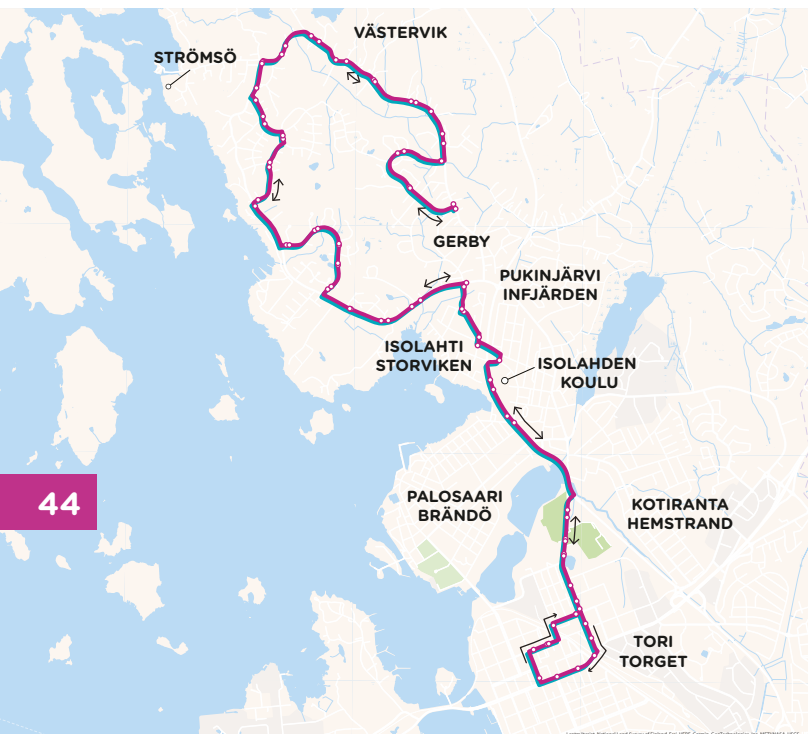

11

Gerby › Keskusta ›
Gerby (Koululinja)Gerby › Centrum ›
Gerby (Skollinje)

MAANANTAI - PERJANTAI • MÅNDAG - FREDAG

GERBY	KESKUSTA CENTRUM
7:15	7:50
8:15	8:50
9:15	9:50

KESKUSTA CENTRUM	GERBY
12:15	12:50
13:15	13:50
14:15	14:50
15:15	15:50
16:15	16:50

Vain koulupäivisin
Endast skoldagar
Only during school days

Gerby › Keskusta

Kortelaaksontie/Gerbyn koulu › Kortelaaksontie › Västervikintie
› Gerbyn rantatie › Rajalahdentie › Rajametsäntie › Rajarinne › Gerbyn
rantatie › Länsimetsäntie › Gerbyn rantatie › Mäntymaanpolku › Perhostie
› Isolahdentie › Alskatintie › Yhdystie › Vöyrinkatu › Sepänkyläntie
› Vaasanpuistikko › **Raastuvankatu/Kauppaokeskus Rewell 2**

Frängsdalsvägen/Gerby skola › Frängsdalsvägen › Västervikvägen
› Gerby strandvägen › Råviksvägen › Råskogsvägen › Råbrinken
› Gerby strandvägen › Västerskogsvägen › Gerby strandvägen
› Tallmarksstigen › Fjärilsvägen › Storviksvägen › Alskatvägen
› Förbindelsevägen › Vörågatan › Smedsvägen › Vasaesplanaden
› **Rådhusgatan/Köpcenter Rewell 2**

Rådhusgatan/Köpcenter Rewell 2 › Rådhusgatan › Sandögatan
› Storalänggatan › Berggatan › Vörågatan › Förbindelsevägen
› Alskatvägen › Mogatan › Storviksvägen › Fjärilsvägen › Tallmarksstigen
› Gerby strandvägen › Västerskogsvägen › Gerby strandvägen
› Råbrinken › Råskogsvägen › Råviksvägen › Gerby strandvägen
› Västervikvägen › Frängsdalsvägen
› **Frängsdalsvägen/Västervikvägen 23**