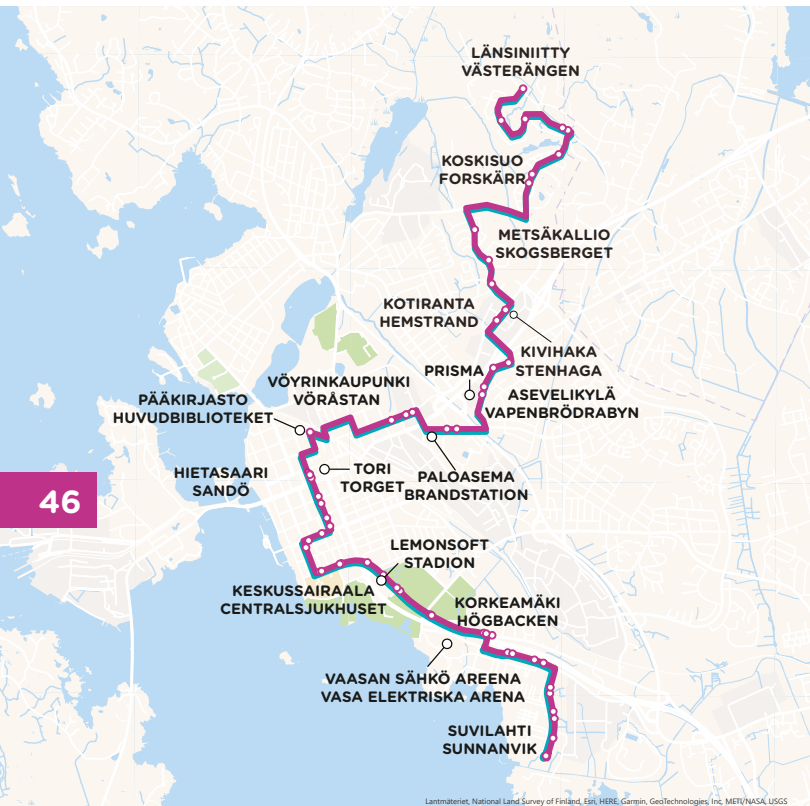

12

Länsiniitty › Keskusta ›
SuvilahtiVästerängen › Centrum ›
Sunnanvik

46

Nuotiopiiri / Avotulenukuja › Kaskimaantie › Uusi Bölenie › Pohjolankatu › Metsäkallionkatu › Kivihaantie › Otsontie › Viertolantie › Jukolantie › Sepänkyläntie › Meijerinkatu › Konepajakatu › Vöyrinkatu › Vuorikatu › Pitkäkatu › Ratakatu › Kauppapuistikko › Hietsaarenkatu › **Raastuvankatu/Kaupungintalo 1** › Korsholmanpuistikko › Koulukatu › Hietalahdenkatu › Rantamaantie › Hirventie › Rinnakkaistie › Suvilahdentie › **Suvilahdentie/Patteriniementie**

Lägereldsringen / Brasgränd › Svedjemarksvägen › Nya Bölevägen › Pohjolagatan › Skogsbergsgatan › Stenhagavägen › Otsovägen › Viertolavägen › Jukolavägen › Smedsbyvägen › Mejerigatan › Verkstadsgatan › Vörågatan › Berggatan › Storalånggatan › Bangatan › Handelsplanaden › Sandögatan › **Rådhusgatan/Stadshuset 1** › Korsholmsplanaden › Skolhusgatan › Strandlandsvägen › Älgvägen › Parallellvägen › Sunnaviksvägen › **Sunnanviksvägen/Batteriudsvägen**

Sunnanviksvägen / Batteriudsvägen › Sunnaviksvägen › Parallellvägen › Älgvägen › Strandlandsvägen › Sandviksgatan › Skolhusgatan › Korsholmsplanaden › Rådhusgatan › **Rådhusgatan/Rewell 1** › Sandögatan › Storalånggatan › Berggatan › Vörågatan › Verkstadsgatan › Mejerigatan › Smedsbyvägen › Jukolavägen › Viertolavägen › Otsovägen › Stenhagavägen › Svedjemarksvägen › Pohjolagatan › Nya Bölevägen › Svedjemarksvägen › **Lägereldsringen/Brasgränd**

* lähtöpysäkki: Suvilahdentie / Oranpolku A

* avgångshållplats: Sunnaviksvägen / Ekorrstigen A