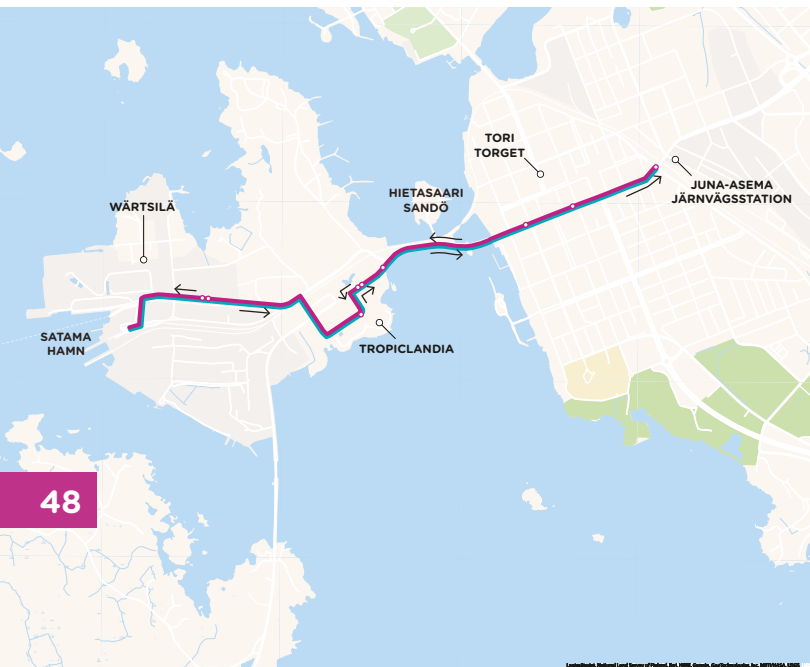

13

Matkakeskus › Satama ›
Matkakeskus

Resecenter › Hamnen ›
Resecenter

48

Bussi lähtee TUNTIA ennen laivan lähtöä.

Maasilta › Vaasanpuistikko (Kaupungintalo) › Tropiclandia › **Satama**

Paluuvuoro NOIN 10 MIN. laivan saapumisesta.

Laivan yövuorojen aikaan klo 23.30-06:00 ei ole bussiyhteyksiä Keskustan ja sataman välillä.

Bussen avgår EN TIMME före fartygets avgång.

Resecenter › Vasaesplanaden (Stadshuset) › Tropiclandia › **Hamnen**

Retur CA. 10 MIN. efter fartygets ankomst.

Under färjans natturer mellan kl. 23.30 och 06.00 finns det inga bussförbindelser mellan centrum och hamnen.

49