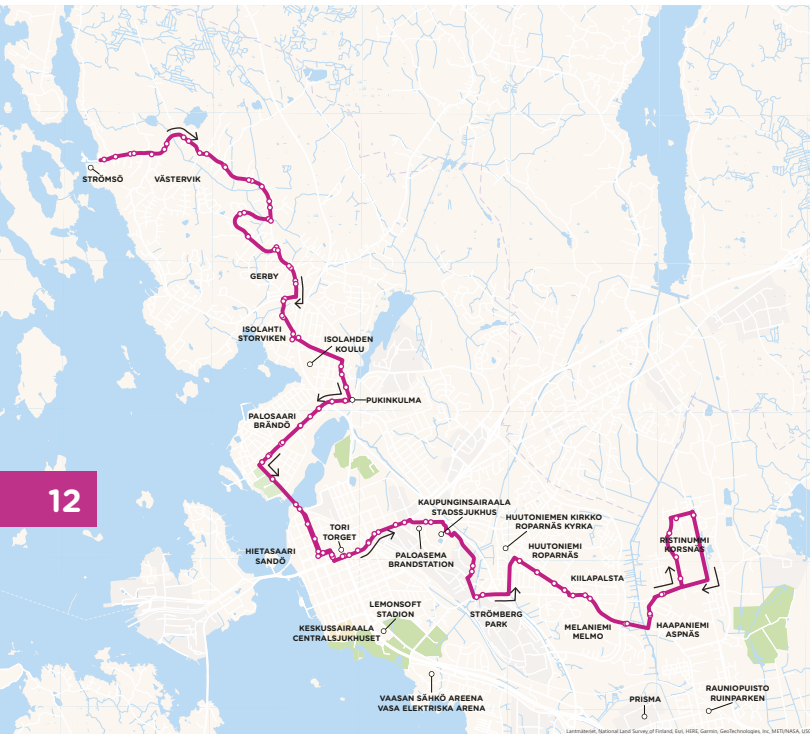

2

Västervik ranta › Keskusta › Ristinummi

Västervik strand › Centrum › Korsnäståget

12

Västervikintie/Ranta › Västervikintie › Kortelaaksontie › Västervikintie
 › Perhostie › Nummikatu › Gerbyntie › Palosaarentie › Wolffintie
 › Kirkkopuistikko › Raastuvankatu/Kaupungintalo › Vaasanpuistikko
 › Sepänkyläntie › Tammikaivontie › Päätterveysasema › Tammikaivontie
 › Silmukkatie › Huutoniementie › Keskuskatu › Kuninkaantie › Huutoniementie
 › Radiotie › Kappelinmäentie › Erämiehenkatu › Emännänkatu › **Vanhan Vaasan katu/Emännänkatu A**

Västerviksvägen/Strand › Västerviksvägen › Frängsdalsvägen
 › Västerviksvägen › Fjärilsvägen › Mogatan › Gerbyvägen › Brändövägen
 › Wolffskavägen › Kyrkoesplanaden › **Rådhusgatan/Stadshuset**
 › Vasaesplanaden › Smedsbyvägen › Dammbrunnsvägen › Dammbrunns hälsostation › Cirkelvägen › Roparnäsvägen › Centralgatan › Kungsvägen
 › Roparnäsvägen › Radiovägen › Kapellbacksvägen › Fångstmannagatan
 › Husmorsgatan › **Gamla Vasa gatan/Husmorsgatan A**

15

SUNNUNTAI • SÖNDAG

RISTINUMMI KORSNÄS- TÅGET	KESKUSTA CENTRUM	VÄSTERVIK RANTA VÄSTERVIK STRAND
11:15	11:40	12:05
12:15	12:40	13:05
13:15	13:40	14:05
14:15	14:40	15:05
15:15	15:40	16:05
16:15	16:40	17:05