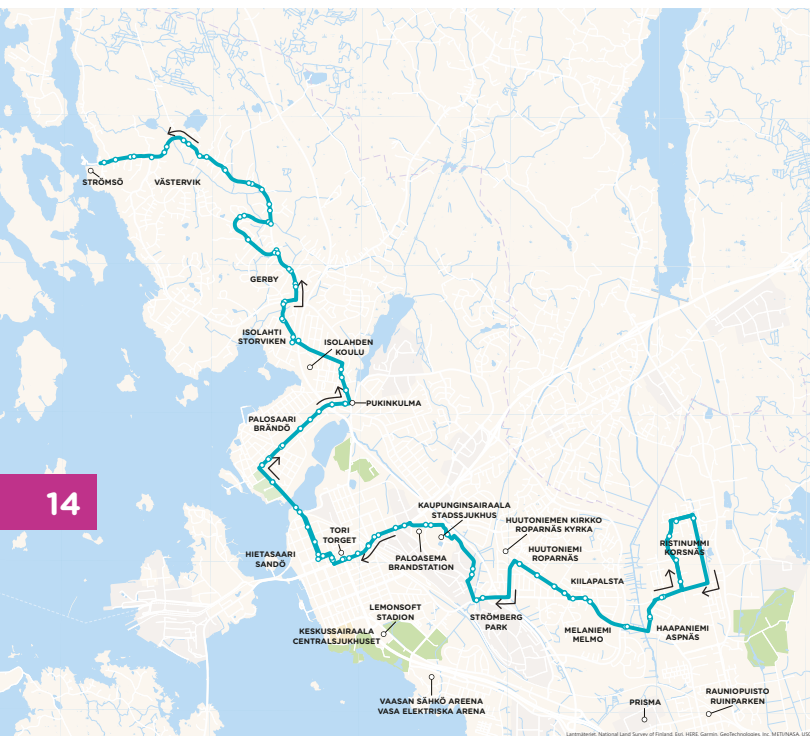

2

Västervik ranta › Keskusta › Ristinummi

Västervik strand › Centrum › Korsnäståget

12

Västervikintie/Ranta › Västervikintie › Kortelaaksontie › Västervikintie
 › Perhostie › Nummikatu › Gerbyntie › Palosaarentie › Wolffintie
 › Kirkkopuistikko › Raastuvankatu/Kaupungintalo › Vaasanpuistikko
 › Sepänkyläntie › Tammikaivontie › Päätterveysasema › Tammikaivontie
 › Silmukkatie › Huutoniementie › Keskuskatu › Kuninkaantie › Huutoniementie
 › Radiotie › Kappelinmäentie › Erämiehenkatu › Emännänkatu › **Vanhan Vaasan katu/Emännänkatu A**

Västerviksvägen/Strand › Västerviksvägen › Frängsdalsvägen
 › Västerviksvägen › Fjärilsvägen › Mogatan › Gerbyvägen › Brändövägen
 › Wolffskavägen › Kyrkoesplanaden › **Rådhusgatan/Stadshuset**
 › Vasaesplanaden › Smedsbyvägen › Dammbrunnsvägen › Dammbrunns hälsostation › Cirkelvägen › Roparnäsvägen › Centralgatan › Kungsvägen
 › Roparnäsvägen › Radiovägen › Kapellbacksvägen › Fångstmannagatan
 › Husmorsgatan › **Gamla Vasa gatan/Husmorsgatan A**

VÄSTERVIK RANTA VÄSTERVIK STRAND	KESKUSTA CENTRUM	RISTINUMMI KORSNÄS-TÅGET
16:15	16:40	17:05
17:15	17:40	18:05
18:15	18:40	19:05
19:15	19:40	20:05
20:15	20:40	21:05
21:15	21:40	22:05
22:15	22:40	23:05

VÄSTERVIK RANTA VÄSTERVIK STRAND	KESKUSTA CENTRUM	RISTINUMMI KORSNÄS-TÅGET
17:15	17:40	18:05
18:15	18:40	19:05
19:15	19:40	20:05
20:15	20:40	21:05
21:15	21:40	22:05
22:15	22:40	23:05

2

Ristinummi › Keskusta ›
Västervik rantaKorsnäståget › Centrum ›
Västervik strand