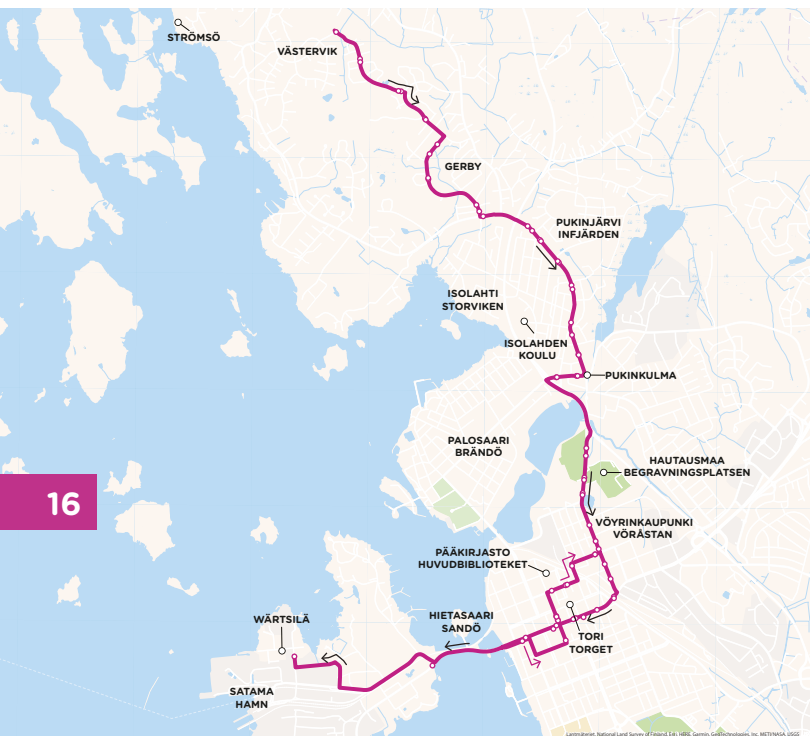

3

Gerby › Keskusta ›  
VaskiluotoGerby › Centrum ›  
Vasklot

16

## Gerbynmäentie/Rajalahdentie › Gerbynmäentie › Kortelaaksontie

- › Mäntymäentie › Gerbyntie › Palosaarentie › Alskatintie › Yhdytie
- › Vöyrinkatu › Sepänkyläntie › Vaasanpuistikko › **Vaasanpuistikko/Tori 1**
- › Vaasanpuistikko › Sininen tie › Moottorikatu › Sahakatu › Reininkatu
- › Kaarlientie › **Teollisuuskatu/Teollisuuskatu 8**

## Gerbybergsvägen/Råviksgatan › Gerbybergsvägen › Frängdalsvägen

- › Tallmarksvägen › Gerbyvägen › Brändövägen › Alskatvägen
- › Förbindelsevägen › Vöråvägen › Smedsbyvägen › Vasaesplanaden
- › Vasaesplanaden/Tori 1 › Blåa vägen › Motorvägen › Säggatan › Reinsgatan
- › Karlavägen › **Industrigatan/Industrigatan 8**

VASKILUOTO VASKLOT	KESKUSTA CENTRUM	GERBY
13:45	13:55	14:15
14:15	14:25	14:45
14:45	14:55	15:15
15:15	15:25	15:45
15:45	15:55	16:15
16:15	16:25	16:45
16:45	16:55	17:15
17:45	17:55	18:15