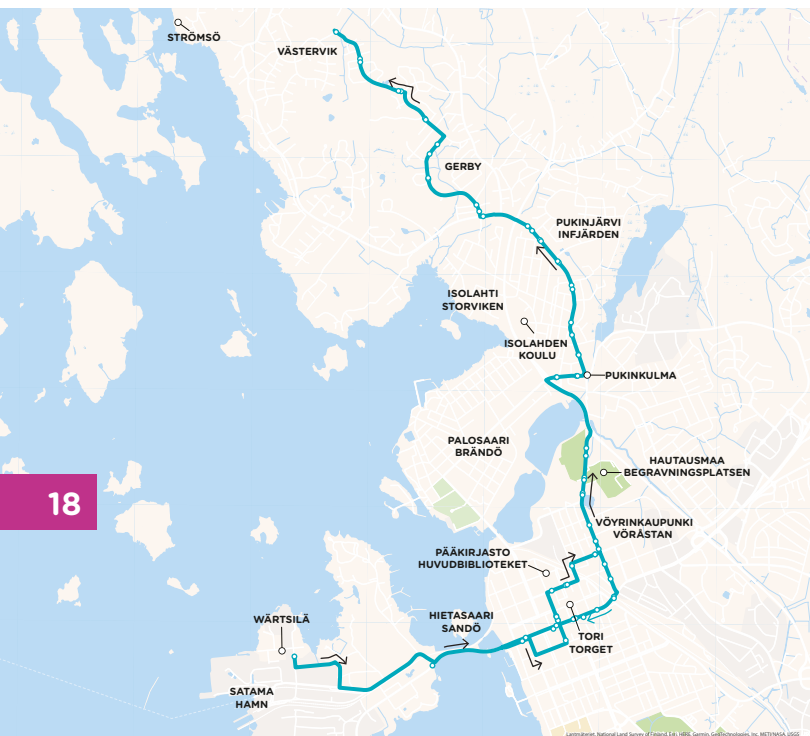

## Gerbybergsvägen/Råviksgatan › Gerbybergsvägen › Frängdalsvägen

- › Tallmarksvägen › Gerbyvägen › Brändövägen › Alskatvägen
- › Förbindelsevägen › Vöråvägen › Smedsbyvägen › Vasaesplanaden
- › Vasaesplanaden/Tori 1 › Blåa vägen › Motorvägen › Säggatan › Reinsgatan
- › Karlavägen › **Industrigatan/Industrigatan 8**

GERBY	KESKUSTA CENTRUM	VASKILUOTO VASKLOT
13:15	13:35	13:42
14:15	14:35	14:42
14:45	15:05	15:12
15:15	15:35	15:42
15:45	16:05	16:12
16:15	16:35	16:42
16:45	17:05	17:12
17:15	17:35	17:42

Vintertidtabell 2026

LIFTI.

3

Vaskiluoto › Keskusta › Gerby

Vasklot › Centrum › Gerby

18

19

**Teollisuuskatu/Teollisuuskatu 8** › Kaarlentie › Reininkatu › Sahakatu  
 › Moottorikatu › Sininen tie › Koulukatu › Raastuvankatu  
 › Raastuvankatu/Kauppaokeskus Rewell 1 › Hietasaarenkatu › Pitkätatu  
 › Vuorikatu › Vöyrinkatu › Yhdystie › Alskatintie › Palosaarentie › Gerbyntie  
 › Mäntymaantie › Kortelaaksontie › Gerbynmäentie › **Gerbynmäentie/**  
**Rajalahdentie**