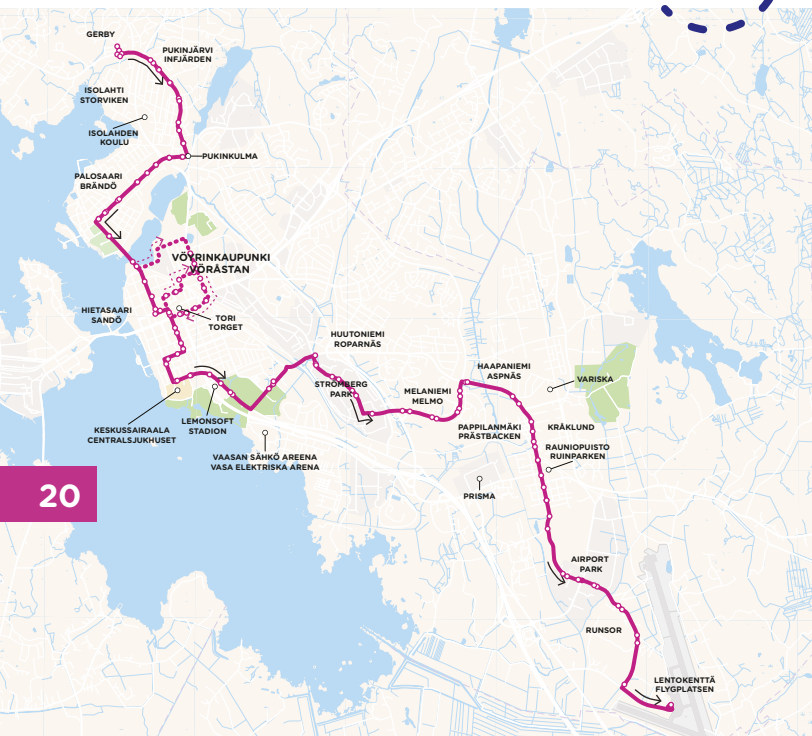

4

4v

Gerby › Keskusta ›  
Lentokenttä

Gerby › Centrum ›  
Flygstation

20

**Mäntymaantie 3/Gerbyn tori** › Gerbyn rantatie › Gerbyntie  
› Palosaarentie › Wolffintie › Kirkkopuistikko › Raastuvankatu  
› **Raastuvankatu/Kaupungintalo 2** › Raastuvankatu › Korsholmanpuistikko  
› Koulukatu › Hietalahdenkatu › Rantamaantie › Ruutikellarintie  
› Huutoniementie › Strömbergin puistotie › Dynamotie › Melaniementie  
› Huutoniementie › Kauppiaankatu › Runsorintie  
› Lentokentäntie › **Lentokenttä**

**Tallmarksvägen 3/Gerby torg** › Gerby Strandvägen › Gerbyvägen  
› Brändövägen › Wolffskavägen › Kyrkoeshplanaden › Hovrättsesplanaden  
› Rådhusgatan › **Rådhusgatan/Stadshuset 2** › Rådhusgatan  
› Korsholmsesplanaden › Skolhusgatan › Sandviksgatan › Strandlandsvägen  
› Krutkällarvägen › Roparnäsvägen › Strömberg parkvägen › Dynamovägen  
› Melmovägen › Roparnäsvägen › Köpmansgatan › Runsorvägen  
› Flygfältsvägen › **Flygplatsen**