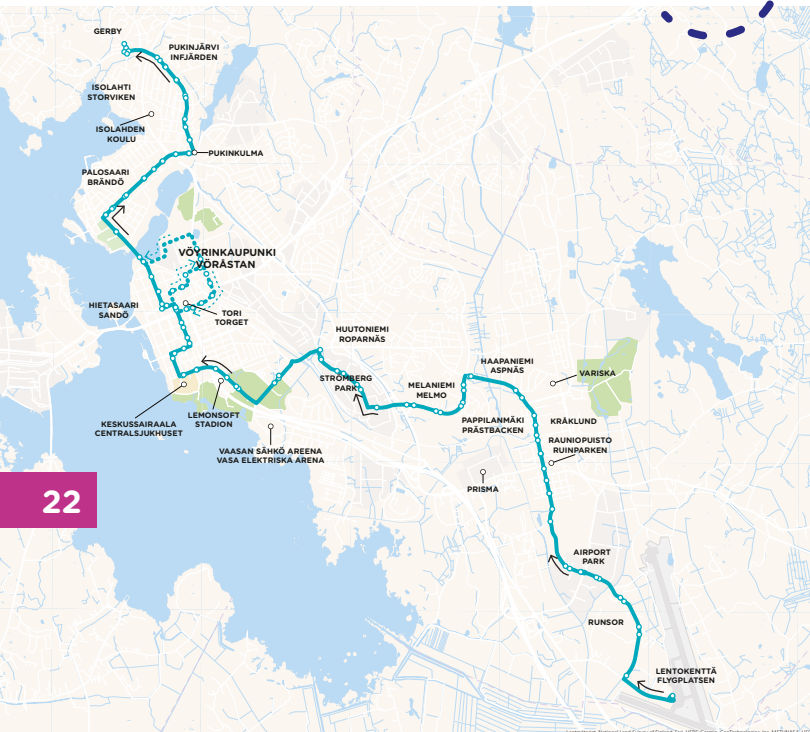

21

SUNNUNTAI • SÖNDAG

GERBY	KESKUSTA CENTRUM	LENTOKENTTÄ FLYGSTATION
12:05	12:20	12:50
13:05	13:20	13:50
14:05	14:20	14:50
15:05	15:20	15:50

GERBY	KESKUSTA CENTRUM	LENTOKENTTÄ FLYGSTATION
16:05	16:20	16:50
17:05	17:20	17:50
18:05	18:20	18:50

4

4v

Lentokenttä ›  
Keskusta › GerbyFlygstation ›  
Centrum › Gerby

22

**Lentokenttä** › Lentokentäntie › Runsorintie › Kauppiaankatu  
 › Huutoniementie › Melaniementie › Dynamotie › Strömbergin puistotie  
 › Huutoniementie › Ruutikellarintie › Rantamaantie › Hietalahdenkatu  
 › Koulukatu › Korsholmanpuistikko › Raastuvankatu › **Raastuvankatu/  
 Kauppakeskus Rewell 2** › Kirkkopuistikko › Wolffintie › Palosaarentie  
 › Gerbyntie › Gerbyn rantatie › **Mäntymaantie 3/Gerbyn tori**