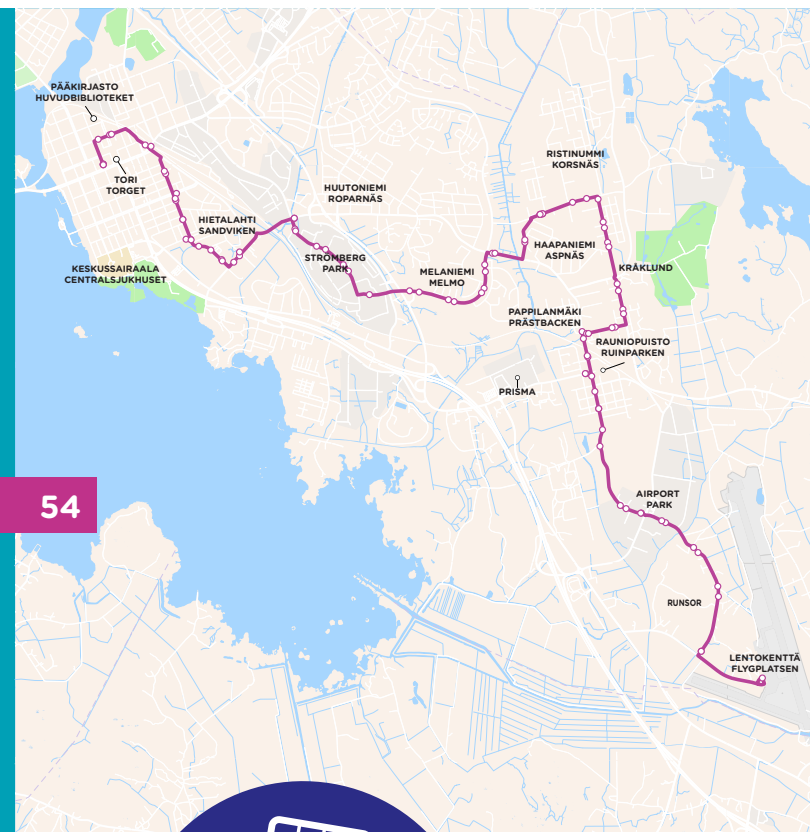

# 44

Keskusta › Lentokenttä  
Centrum › Flygstation

54

## MAANANTAI - PERJANTAI • MÅNDAG - FREDAG

KESKUSTA CENTRUM	→	LENTOKENTTÄ FLYGSTATION
5:25		5:55

**Raastuvankatu / Rewell center 2** › Hietasaarenkatu › Ratakatu › Klemetinkatu › Ruutikellarintie › Huutoniementie › Strömbergin puistotie › Melaniementie › Huutoniementie › Kappelinmäentie › Vanhan Vaasan katu › Kråklundintie › Kauppiaankatu › Runsorintie › **Lentokenttä**

**Rådhusgatan / Köpcentrum Rewell 2** › Sandögatan › Bangatan › Klemetsögatan › Travgatan › Krutkällarvägen › Roparnäsvägen › Strömberg parkvägen › Dynamovägen › Melmovägen › Roparnäsvägen › Radiovägen › Kapellbacksvägen › Gamla Vasa gatan › Kråklundsgatan › Köpmansgatan › Runsorvägen › **Lentokenttä**

**Flygplatsen** › Runsorvägen › Köpmansgatan › Kråklundsgatan › Gamla Vasa gatan › Kapellbacksvägen › Radiovägen › Roparnäsvägen › Melmovägen › Dynamovägen › Strömberg parkvägen › Roparnäsvägen › Krutkällarvägen › Travgatan › Klemetsögatan › Bangatan › Sandögatan › **Rådhusgatan 26 / Stadshuset 2**