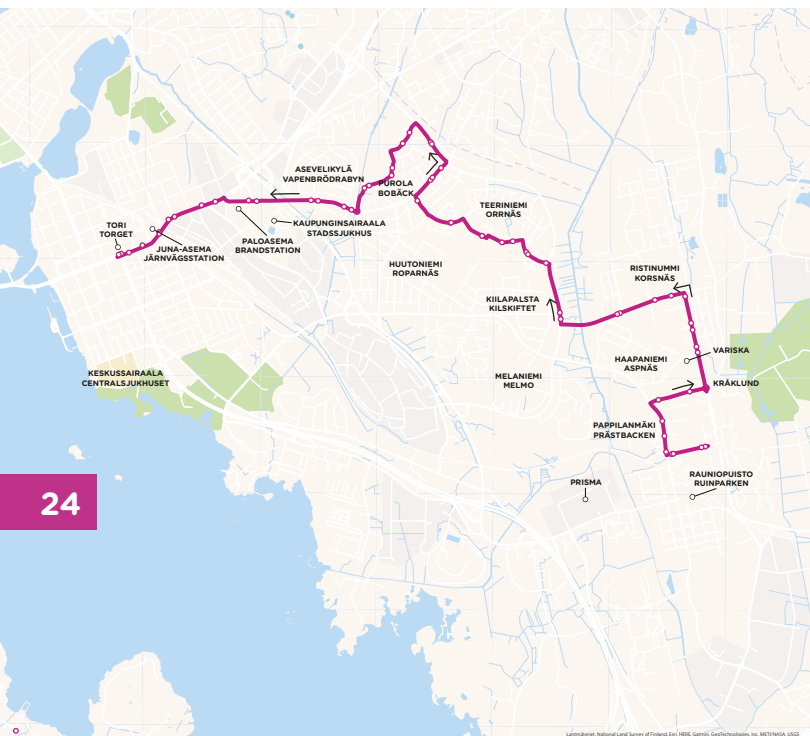

5

Kråklund › Keskusta

Kråklund › Centrum

24

Kråklundinkatu/Kuningattarenpolku B › Vanhan Vaasan katu
 › Kappelinmäentie › Välitie › Huuhkajankatu › Teeriniemenkatu
 › Haukankatu › Sepänkyläntie › Välitie › Lystitie › Sepänkyläntie
 › Vaasanpuistikko › **Vaasanpuistikko/Tori 1**

Kråklungsgatan/Drottningstigen B › Gamla Vasa gatan
 › Kapellbacksvägen › Mellanvägen › Uvgatan › Örnäsgratan › Hökgatan
 › Smedsbyvägen › Mellanvägen › Nöjesvägen › Smedsbyvägen
 › Vasaesplanaden › **Vasaesplanaden/Torg 1**

TORI TORGET	↕	KRÅKLUND
14:10		14:40
14:35		15:05
14:50		15:20
15:10		15:40
15:35		16:05
15:50		16:20
16:10		16:40
16:35		17:05
17:10		17:40
18:10		18:40
19:10		19:40
20:10		20:40
21:10		21:40

LAUANTAI
LÖRDAG

TORI TORGET	↕	KRÅKLUND
10:10		10:40
11:10		11:40
12:10		12:40
13:10		13:40
14:10		14:40
15:10		15:40
16:10		16:40
17:10		17:40
18:10		18:40
19:10		19:40
20:10		20:40
21:10		21:40

SUNNUNTAI
SÖNDAG

TORI TORGET	↕	KRÅKLUND
13:10		13:35
14:10		14:35
16:10		16:35
17:10		17:35
18:10		18:35