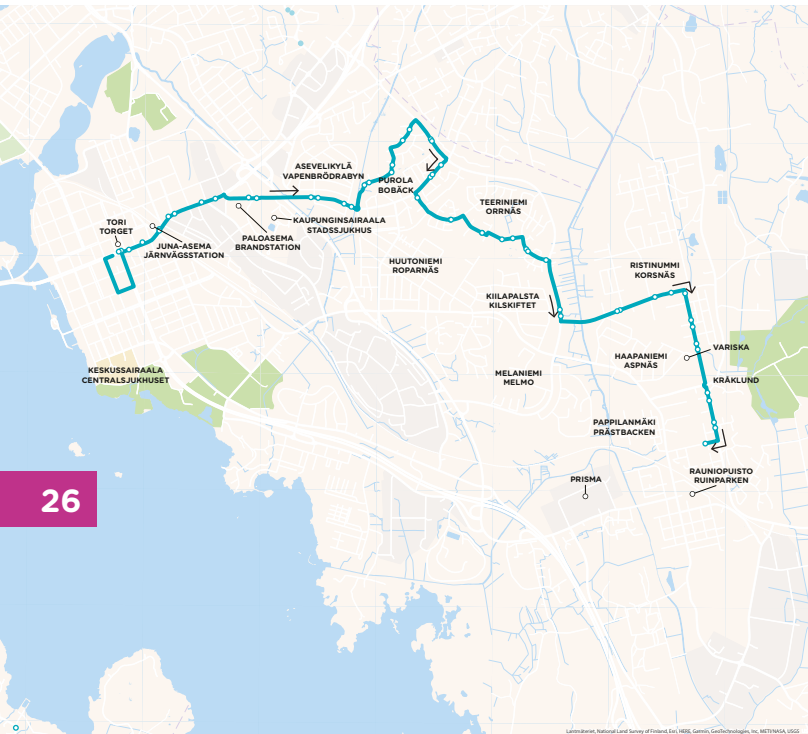

5

Kråklund › Keskusta

Kråklund › Centrum

24

Kråklundinkatu/Kuningattarenpolku B › Vanhan Vaasan katu
 › Kappelinmäentie › Välitie › Huuhkajankatu › Teeriniemenkatu
 › Haukankatu › Sepänkyläntie › Välitie › Lystitie › Sepänkyläntie
 › Vaasanpuistikko › **Vaasanpuistikko/Tori 1**

KRÅKLUND	TORI TORGET
9:40	10:10
10:40	11:10
11:40	12:10
12:40	13:10
13:40	14:10
14:40	15:10
15:40	16:10
16:40	17:10
17:40	18:10
18:40	19:10
19:40	20:10
20:40	21:10

SUNNUNTAI
SÖNDAG

KRÅKLUND	TORI TORGET
12:40	13:10
13:40	14:10
15:40	16:10
16:40	17:10
17:40	18:10

25

5

Keskusta › Kråklund

Centrum › Kråklund

26

Tori 1 › Raastuvankatu › Kasarminkatu › **Vaasanpuistikko/Kaupphalli**
 › Sepänkyläntie › Lystitie › Vältie › Sepänkyläntie › Haukankatu
 › Teeriniemenkatu › Huuhkajankatu › Vältie › Kappelinmäentie
 › Vanhan Vaasan katu › **Kråklundinkatu/Kuningattarenpolku B**

Torg 1 › Rådhusgatan › Kaserngatan › Rådhusgatan › Vasaesplanaden ›
Vaasplanaden/Saluhallen › Smedsbyvägen › Nöjesvägen › Mellanvägen
 › Smedsbyvägen › Hökgatan › Örnäsgatan › Uvgatan › Mellanvägen ›
 Kapellbacksvägen › Gamla Vasa gatan › **Kråklundsgata/Drottningstigen B**