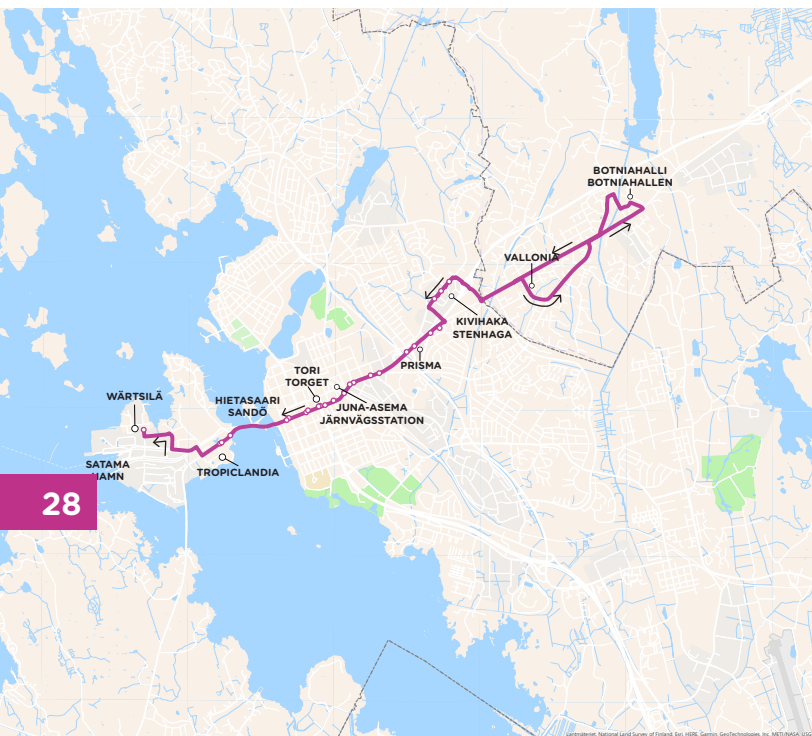

Sepänkylä › Keskusta › Vaskiluoto

Smedsby › Centrum › Vasklot

**Botniahalli** › Karperöntie › Vanha Karperöntie › Mustasaarentie › Välttie  
 › Kivihaantie › Otsontie › Kokkolantie › Sepänkyläntie › Vaasanpuistikko  
 › **Vaasanpuistikko/Tori 2** › Vaasanpuistikko › Sininen tie › Moottorikat  
 › Sahakatu › Reininkatu › Kaarlientie › **Teollisuuskatu/Teollisuuskatu 8**

**Botniahallen** › Karperövägen › Gamla Karperövägen › Korsholmsvägen  
 › Mellanvägen › Stenhagavägen › Otsovägen › Karlebyvägen › Smedsbyvägen  
 › Vasaesplanaden › **Vasaesplanaden/Torg 2** › Vasaesplanaden  
 › Blå vägen › Motorvägen › Säggatan › Reinsgatan › Karlavägen  
 › **Industrigatan/Industrigatan 8**