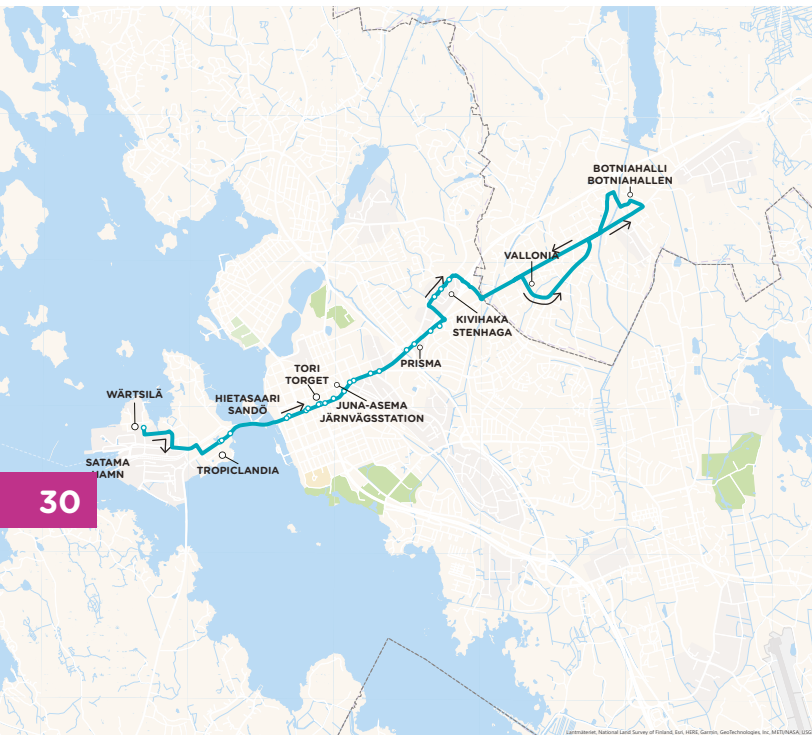

SUNNUNTAI  
SÖNDAG

SEPÄNKYLÄ SMEDSBY	KESKUSTA CENTRUM	VASKILUOTO VASKLOT
12:37	12:55	13:02
13:37	13:55	14:02
15:37	15:55	16:02
16:37	16:55	17:02
17:37	17:55	18:02

6

Vaskiluoto › Keskusta › Sepänkylä

Vasklot › Centrum › Smedsby

30

**Teollisuuskatu/Teollisuuskatu 8** › Kaarlentie › Reininkatu › Sahakatu › Moottorikatu › Sininen tie › Vaasanpuistikko › **Vaasanpuistikko/ Kauppahalli** › Sepänkyläntie › Kokkolantie › Otsontie › Kivihaantie › Välitie › Mustasaarentie › Keskustie › Sepänkyläntie › Mustasaarentie › **Botniahalli**