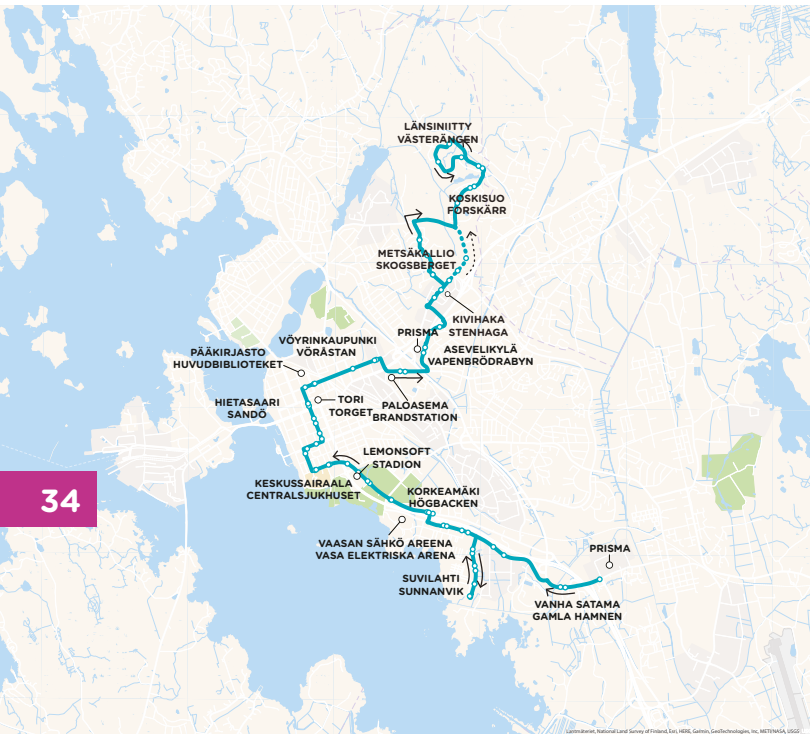

LÄNSINIITTY VÄSTERÄNGEN	KESKUSTA CENTRUM	LIISANLEHTO LISELUND
15:10	15:30	15:50
16:10	16:30	16:50
17:05	17:25	17:45
18:10	18:30	18:50
19:10	19:30	19:50
20:05	20:25	20:40
21:05	21:25	21:40
22:05	22:25	22:40

33

SUNNUNTAI • SÖNDAG

LÄNSINIITTY VÄSTERÄNGEN	KESKUSTA CENTRUM	LIISANLEHTO LISELUND
11:10	11:30	11:50
12:10	12:30	12:50
13:10	13:30	13:50
14:10	14:30	14:50
15:10	15:30	15:50
16:10	16:30	16:50

LÄNSINIITTY VÄSTERÄNGEN	KESKUSTA CENTRUM	LIISANLEHTO LISELUND
17:10	17:30	17:50
18:10	18:30	18:50
19:10	19:30	19:50
20:05	20:25	20:40
21:05	21:25	21:40

7
7k

Liisanlehto › Keskusta ›
Länsiniitty

Liselund › Centrum ›
Västerängen

34

Kanavasillantie/Hartman › Kanavasillantie › Rinnakkaistie › Suvilahdentie
› Rinnakkaistie › Hirventie › Rantamaantie › Hietalahdenkatu › Koulukatu
› Korsholmanpuistikko › Raastuvankatu › **Raastuvankatu/**
Kauppakeskus Rewell 1 › Hietasaarenkatu › Konepajakatu › Meijerinkatu
› Sepänkiyläntie › Jukolantie › Viertolantie › Otsontie › Kivihaantie › (vain
linja 7: **Metsäkallionkatu** › **Pohjolankatu**) › Uusi Bölentie › Kaskimaantie ›
Nuotiopiiri/Avotulenukuja

Kanalbrovågen/Hartman › Kanalbrovågen › Parallellvägen
› Sunnanviksvågen › Parallellvägen › Älgvägen › Strandlandsvågen
› Sandviksgatan › Skolhusgatan › Korsholmsplanaden › Rådhusatan
› **Rådhusgatan/Köpcentrum Rewell 1** › Sandögatan › Verkstadsgatan ›
Mejergatan › Smedsbyvägen › Jukolavågen › Viertolavågen › Otsovågen
› Stenhagavågen › (linja 7: **Skogsbergsgatan** › **Pohjolagatan**) Pohjolagatan
› Nya Bölevågen › Svedjemarksvågen › **Lägereldsringen/Brasgränd**