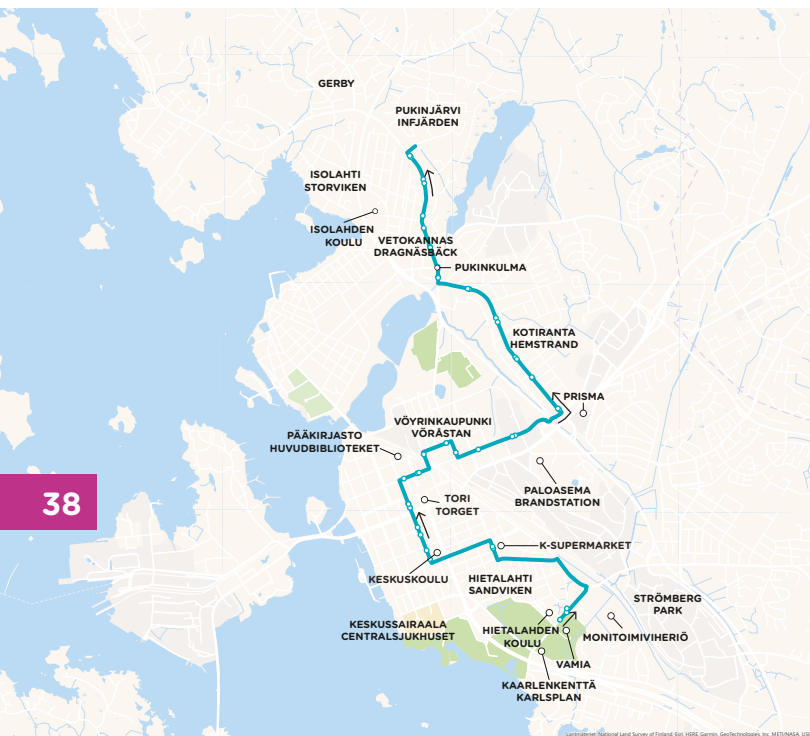

37

Hevoshaantie 4 › Ympyrätie › Hevosmiehentie › Gerbyntie › Kustaalantie
 › Kivihaantie › Konepajakatu › Vöyrinkatu › Vuorikatu › Pitkäkatu › Ratakatu
 › Kauppapuistikko › Hietasaarenkatu › Raastuvankatu › **Raastuvankatu/**
Kaupungintalo 1 › Korsholmanpuistikko › Klemetinkatu › Tiilitehtaan­katu
 › Ratakatu › Ansaankatu › **Ruutikellarintie 2 / Ammattiopisto**

Hästhagavägen 4 › Rondellvägen › Hästmansvägen › Gerbyvägen
 › Gustavsrovägen › Stenhagavägen › Verkstadsgatan › Vörögatan
 › Berggatan › Storalänggatan › Bangatan › Handelsplanaden › Sandögatan
 › Rådhusgatan › **Rådhusgatan/Stadshuset 1** › Korsholmsplanaden ›
 Klemetsögatan › Tegelbruksgatan › Bangatan › Ansa­gatan
 › **Krutkällarvägen 2 / Yrkesskolan**

8

Hietalahti › Keskusta › Pukinjärvi

Sandviken › Centrum › Infjärden

38

Ruutikellarintie 2 / Ammattiopisto › Ruutikellarintie › Ratakatu › Tiilitehtaan­katu › Klemetinkatu › Korsholmanpuistikko › Raastuvankatu › **Raastuvankatu/Rewell Center 1** › Hietasaarenkatu › Pitkäkatu › Vuorikatu › Vöyrinkatu › Konepajakatu › Kivihaantie › Kustaalantie › Gerbyntie › **Hevoshaantie 4**

HIELAHTI SANDVIKEN	KESKUSTA CENTRUM	PUKIJÄRVI INFJÄRDEN
14:57	15:05	15:25
15:57	16:05	16:25
16:57	17:05	17:25
17:57	18:05	18:25

39