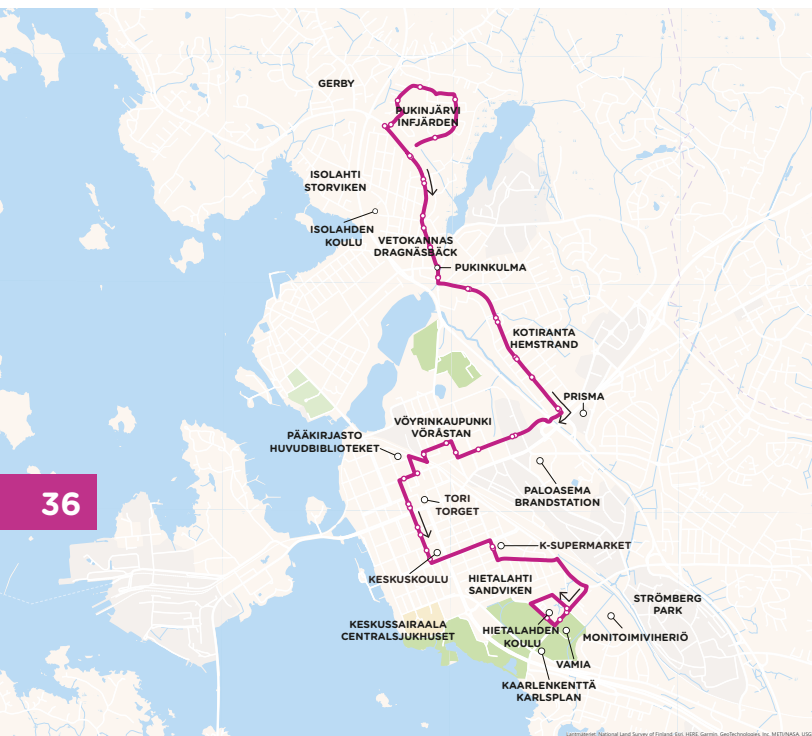

8

Pukinjärvi › Keskusta › Hietalahti

Infjärden › Centrum › Sandviken

36

MAANANTAI - PERJANTAI • MÅNDAG - FREDAG

PUKIJÄRVI INFJÄRDEN	KESKUSTA CENTRUM	HIETALAHTI SANDVIKEN
6:25	6:45	6:55
7:25	7:45	7:55
8:25	8:45	8:55
9:25	9:45	9:55
10:25	10:45	10:55
11:25	11:45	11:55
12:25	12:45	12:55
13:25	13:45	13:55

PUKIJÄRVI INFJÄRDEN	KESKUSTA CENTRUM	HIETALAHTI SANDVIKEN
14:25	14:45	14:55
15:25	15:45	15:55
16:25	16:45	16:55
17:25	17:45	17:55
18:25	18:45	18:55
19:25	19:45	19:55
20:25	20:45	20:55

LAUANTAI • LÖRDAG

PUKIJÄRVI INFJÄRDEN	KESKUSTA CENTRUM	HIETALAHTI SANDVIKEN
9:25	9:45	9:55
10:25	10:45	10:55
11:25	11:45	11:55
12:25	12:45	12:55
13:25	13:45	13:55

PUKIJÄRVI INFJÄRDEN	KESKUSTA CENTRUM	HIETALAHTI SANDVIKEN
14:25	14:45	14:55
15:25	15:45	15:55
16:25	16:45	16:55
17:25	17:45	17:55

HIELAHTI SANDVIKEN	KESKUSTA CENTRUM	PUKIJÄRVI INFJÄRDEN
14:57	15:05	15:25
15:57	16:05	16:25
16:57	17:05	17:25
17:57	18:05	18:25

39