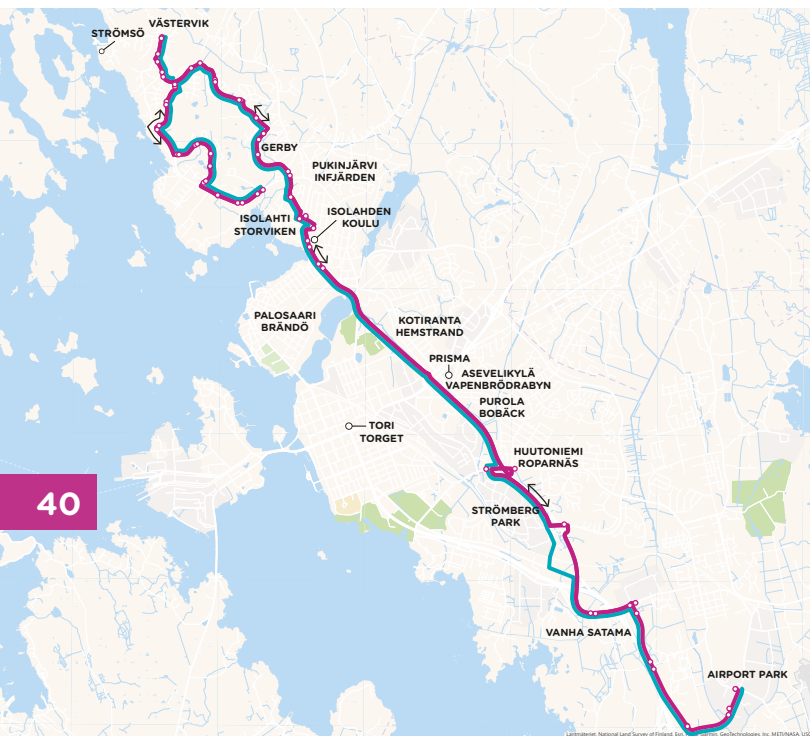

Gerby › Airport Park › Gerby

Gerby › Airport Park › Gerby

MAANANTAI - PERJANTAI • MÅNDAG - FREDAG

GERBY	ISOLAHTI STORVIKEN	AIRPORT PARK
6:15	6:24	6:50
7:15	7:24	7:55
8:15	8:24	8:55

AIRPORT PARK	ISOLAHTI STORVIKEN	GERBY
15:05	15:22	15:45
16:05	16:22	16:45
17:05	17:22	17:45

41

Gerby › Airport Park

Gerbyn rantatie/Rantalahdentie › Gerbyn rantatie › Länsimetsäntie
 › Gerbyn rantatie › Rajarinne › Rajalahdentie › Gerbyn rantatie › Rajalahdentie
 › Gerbynmäentie › Kortelaaksontie › Mäntymaantie › Isolahdentie › Alskatintie
 › Yhdystie › Strömberginkatu › Rantamaantie › Yhdystie › Latokartanontie
 › **Tarhaajantie/Airport Park A**

Gerby strandvägen/Strandviksvägen › Gerby strandvägen
 › Västerskogsvägen › Gerby strandvägen › Råbrinken › Råviksvägen
 › Gerby strandvägen › Råviksvägen › Gerbybergsvägen › Frängsdalsvägen
 › Tallmarksvägen › Storviksvägen › Alskatvägen › Förbindelsevägen
 › Strömbergsgatan › Strandlandvägen › Förbindelsevägen › Ladugårdsvägen
 › **Farmarevägen/Airport Park A**