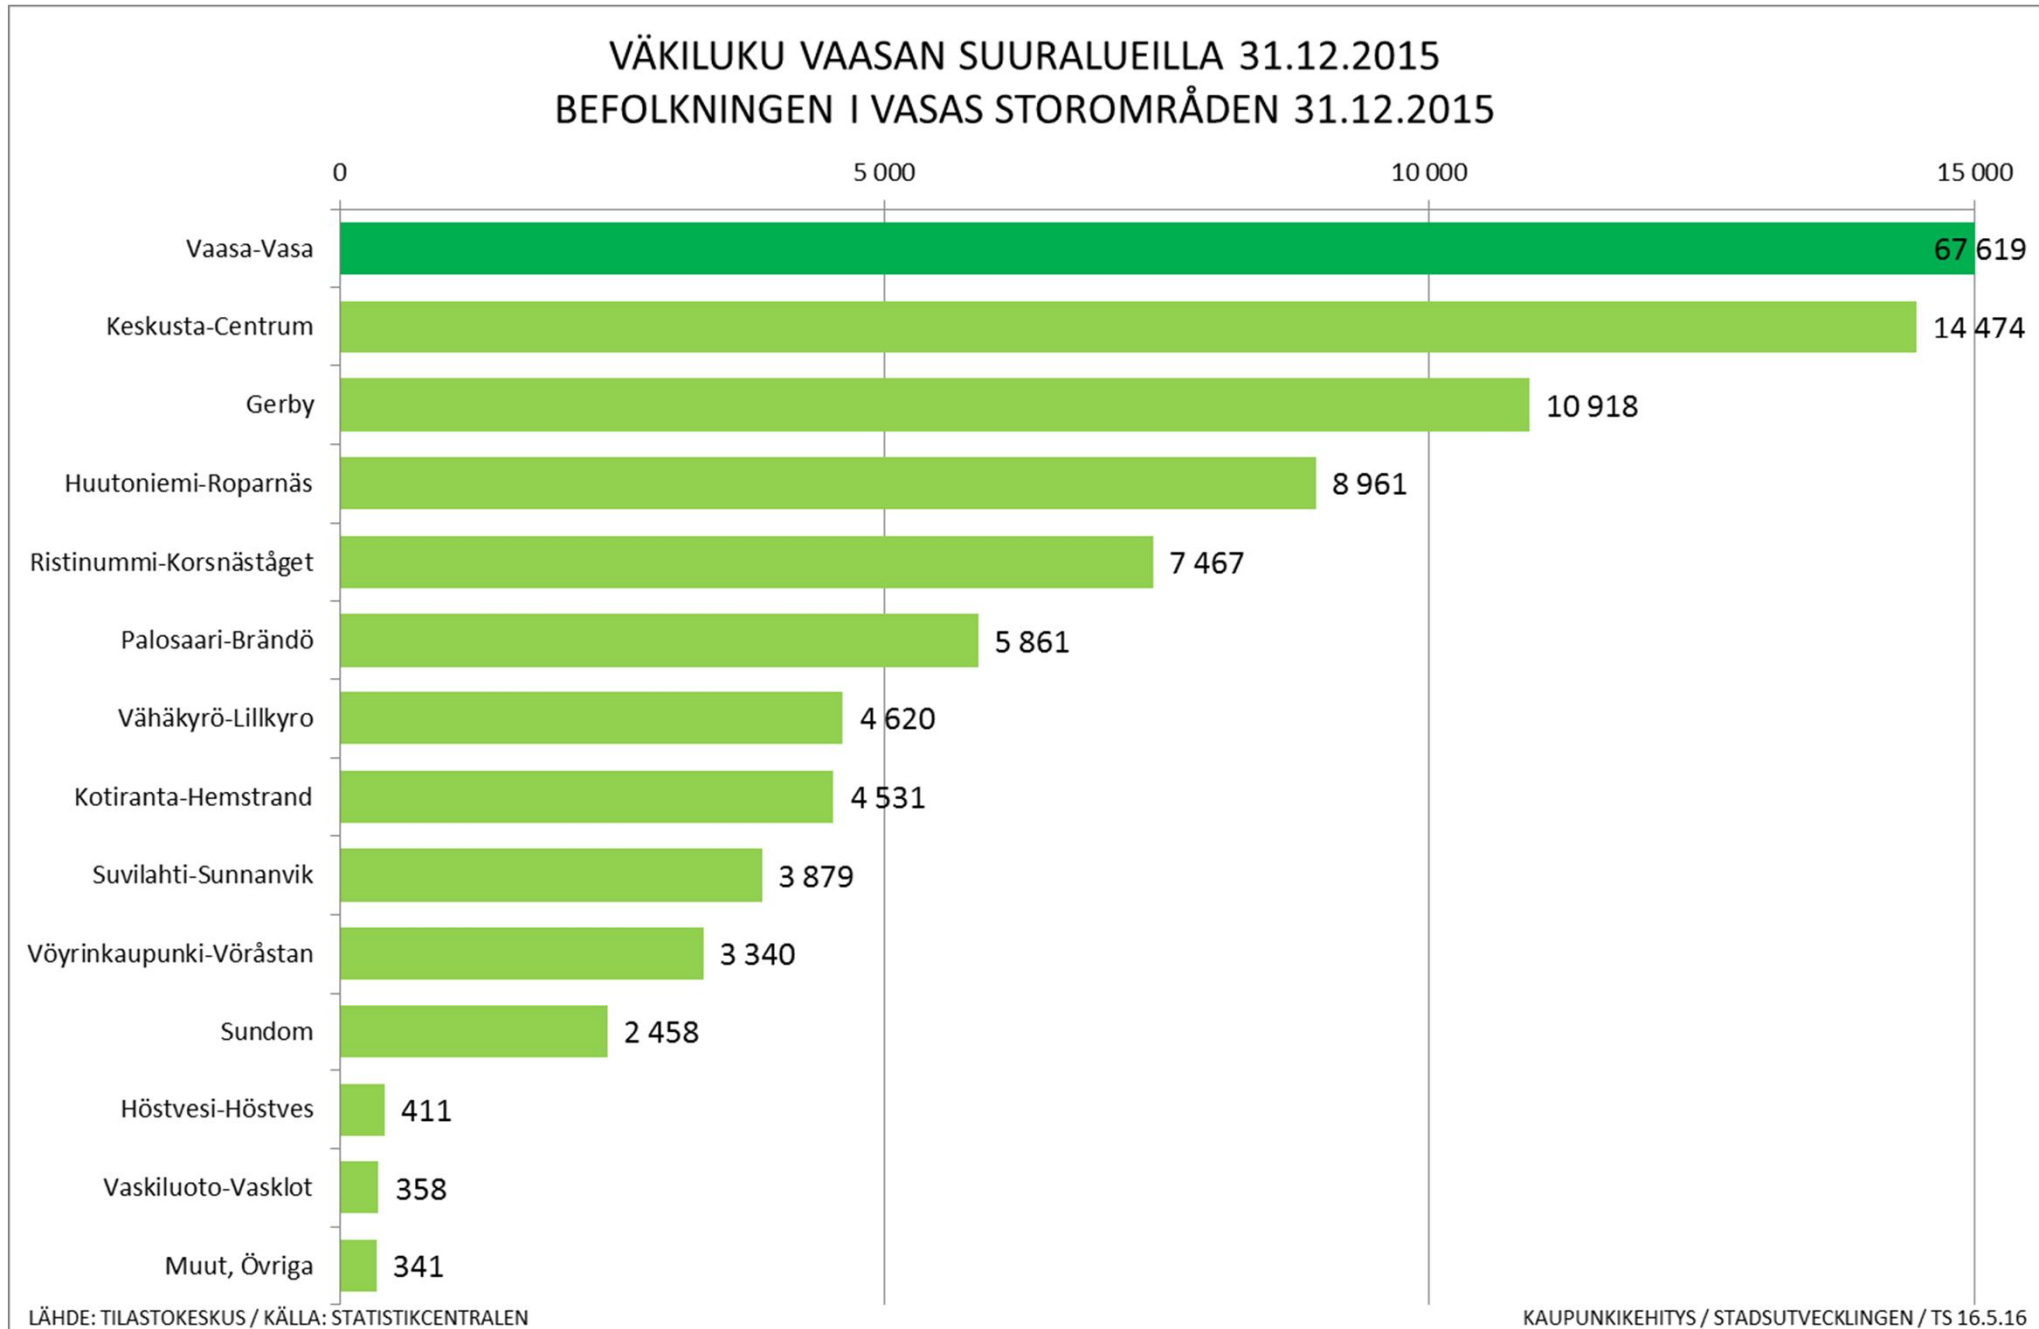

Vasas befolkning storområdesvis 1973–2015

Vasas storområden*

Vasa har delats in i
12 storområden och
60 småområden.

*) Lillkyros storområde omfattar hela Lillkyro. Lillkyro kommun fusionerades med Vasa 1.1.2013.

Befolkningen i storområdena 31.12.2015

*) Övriga = Befolkning med okänd boplats, vilket omöjliggör att den placeras i storområdena.

Befolkningsförändringen i storområdena år 2015

VÄESTÖMUUTOS VAASAN SUURALUEILLA 31.12.2014-31.12.2015
BEFOLKNINGSFÖRÄNDRINGEN I VASAS STOROMRÅDEN 31.12.2014-31.12.2015

Befolkningsförändringen i storområdena 2000–2015

Befolkningen i storområdena 1973–2015

VÄKILUKU SUURALUEITTAIN 31.12.1973–31.12.2015
BEFOLKNINGEN I STOROMRÅDEN 31.12.1973–31.12.2015