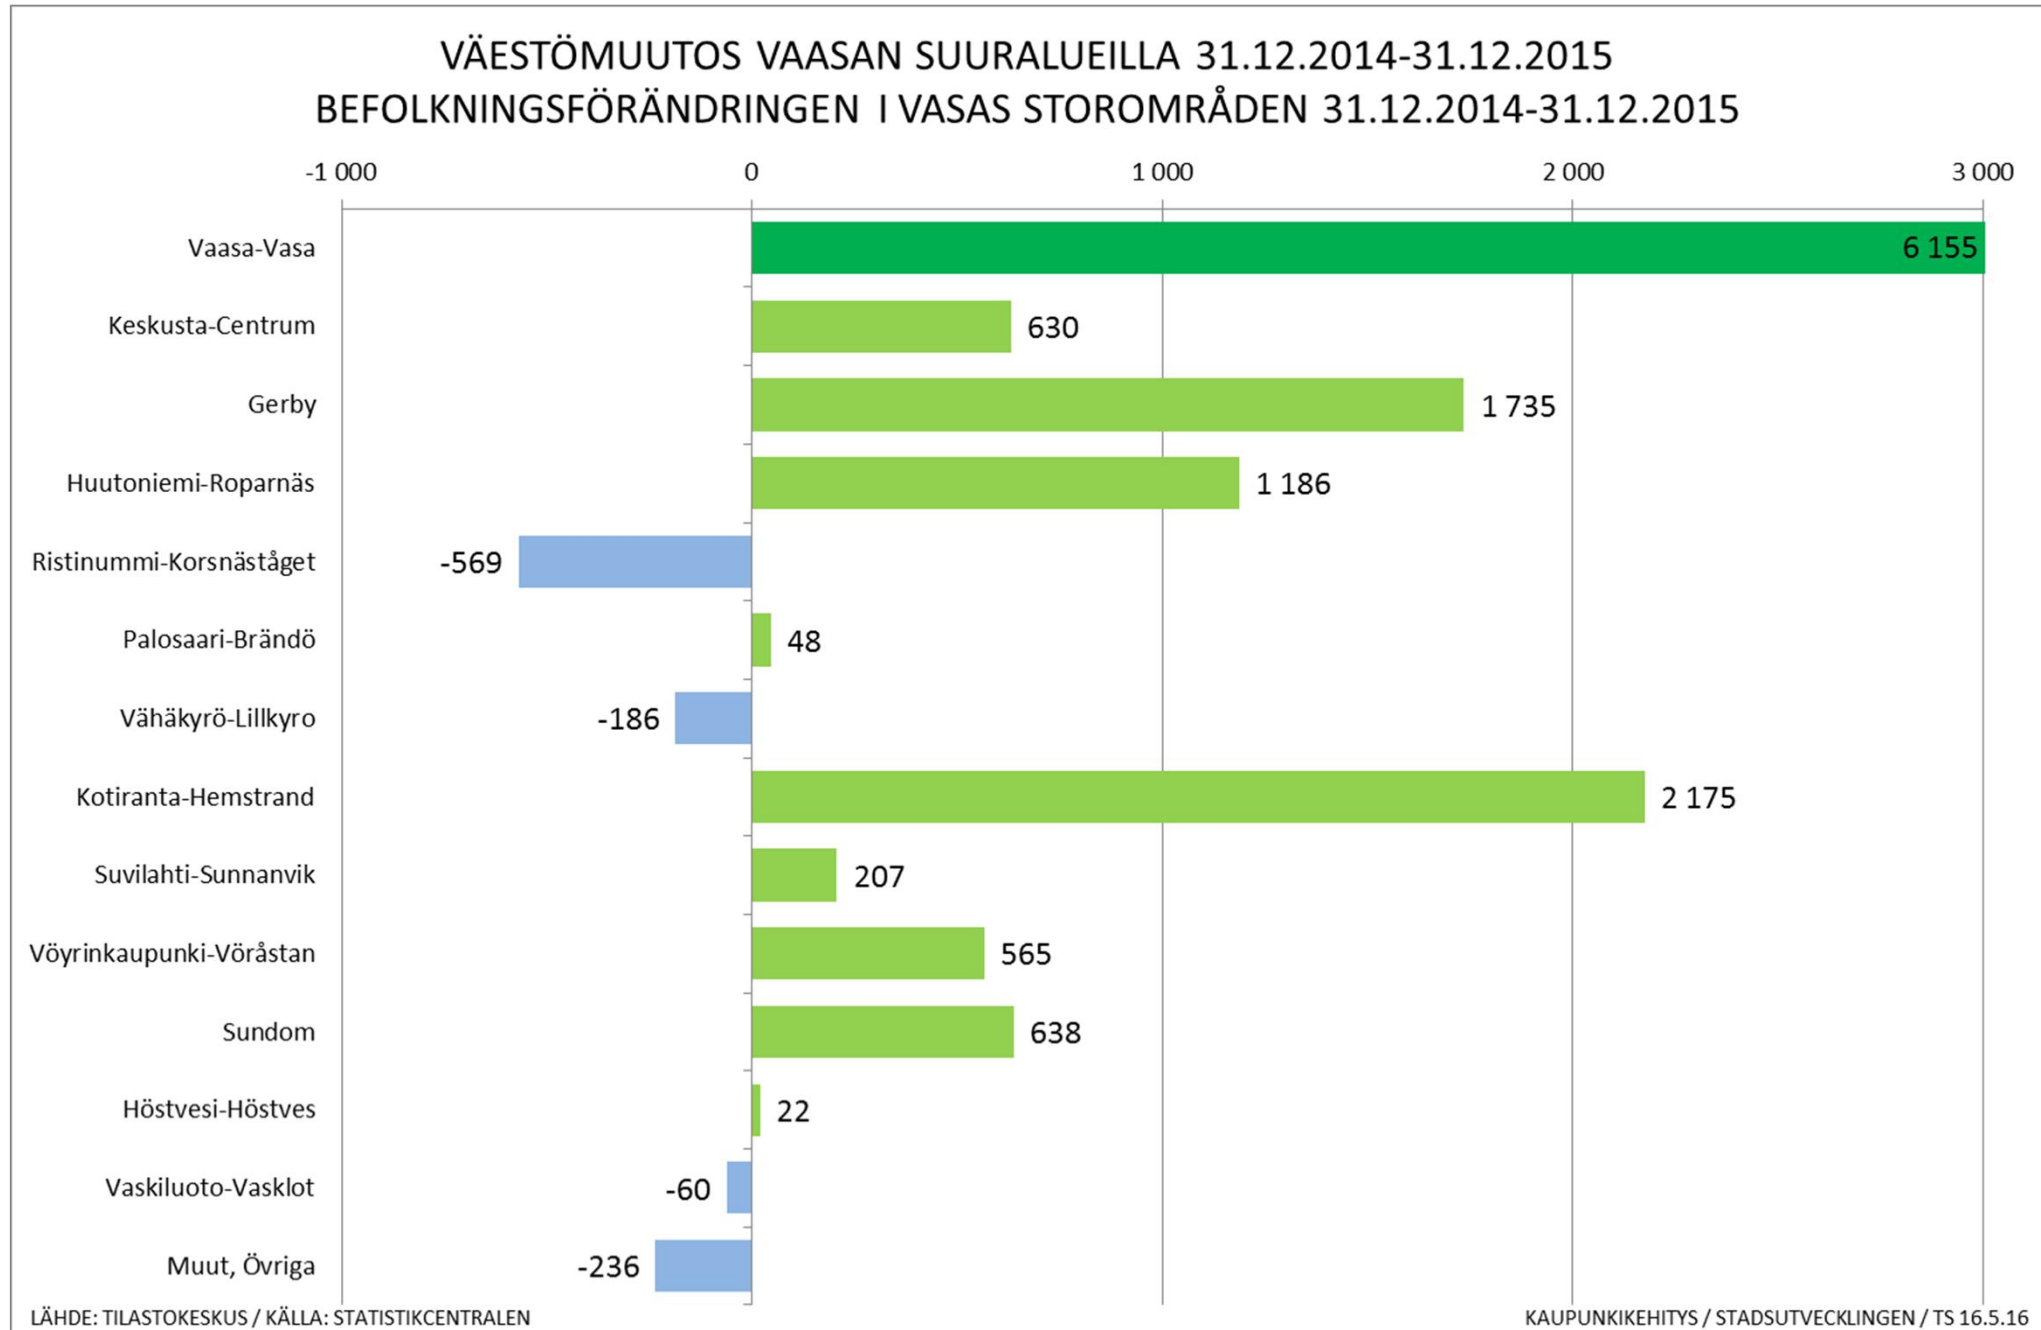

Vasas befolkning storområdesvis 1973–2015

Vasas storområden*

Vasa har delats in i
12 storområden och
60 småområden.

*) Lillkyros storområde omfattar hela Lillkyro. Lillkyro kommun fusionerades med Vasa 1.1.2013.

Befolkningen i storområdena 31.12.2015

*) Övriga = Befolkning med okänd boplats, vilket omöjliggör att den placeras i storområdena.

Befolkningsförändringen i storområdena år 2015

VÄESTÖMUUTOS VAASAN SUURALUEILLA 31.12.2014-31.12.2015
BEFOLKNINGSFÖRÄNDRINGEN I VASAS STOROMRÅDEN 31.12.2014-31.12.2015

Befolkningsförändringen i storområdena 2000–2015

Befolkningen i storområdena 1973–2015

VÄKILUKU SUURALUEITTAIN 31.12.1973–31.12.2015
BEFOLKNINGEN I STOROMRÅDEN 31.12.1973–31.12.2015