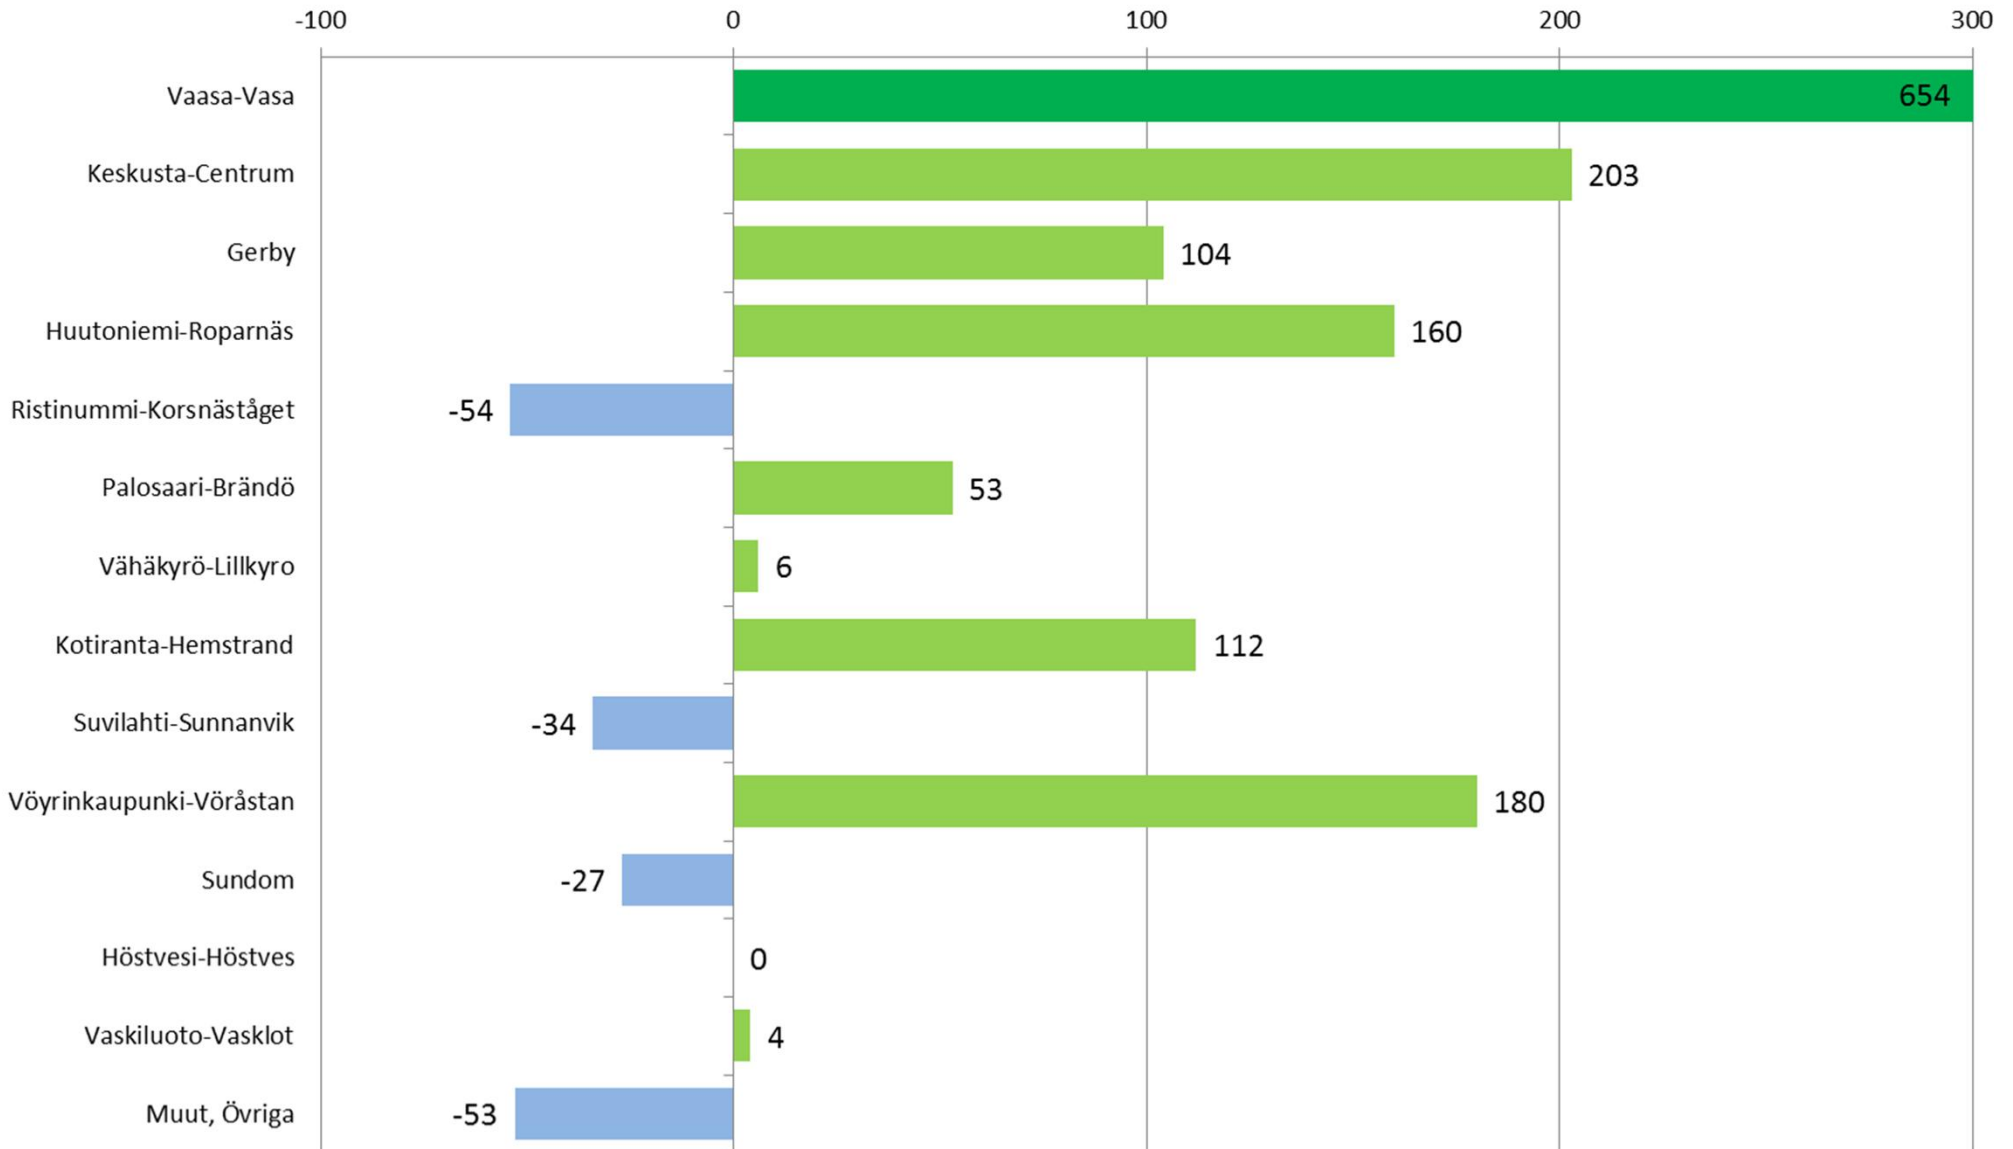

Vasas befolkning storområdesvis 1973–2015

Vasas storområden*

Vasa har delats in i
12 storområden och
60 småområden.

*) Lillkyros storområde omfattar hela Lillkyro. Lillkyro kommun fusionerades med Vasa 1.1.2013.

Befolkningen i storområdena 31.12.2015

*) Övriga = Befolkning med okänd boplats, vilket omöjliggör att den placeras i storområdena.

Befolkningsförändringen i storområdena år 2015

VÄESTÖMUUTOS VAASAN SUURALUEILLA 31.12.2014-31.12.2015
BEFOLKNINGSFÖRÄNDRINGEN I VASAS STOROMRÅDEN 31.12.2014-31.12.2015

Befolkningsförändringen i storområdena 2000–2015

Befolkningen i storområdena 1973–2015

VÄKILUKU SUURALUEITTAIN 31.12.1973–31.12.2015
BEFOLKNINGEN I STOROMRÅDEN 31.12.1973–31.12.2015