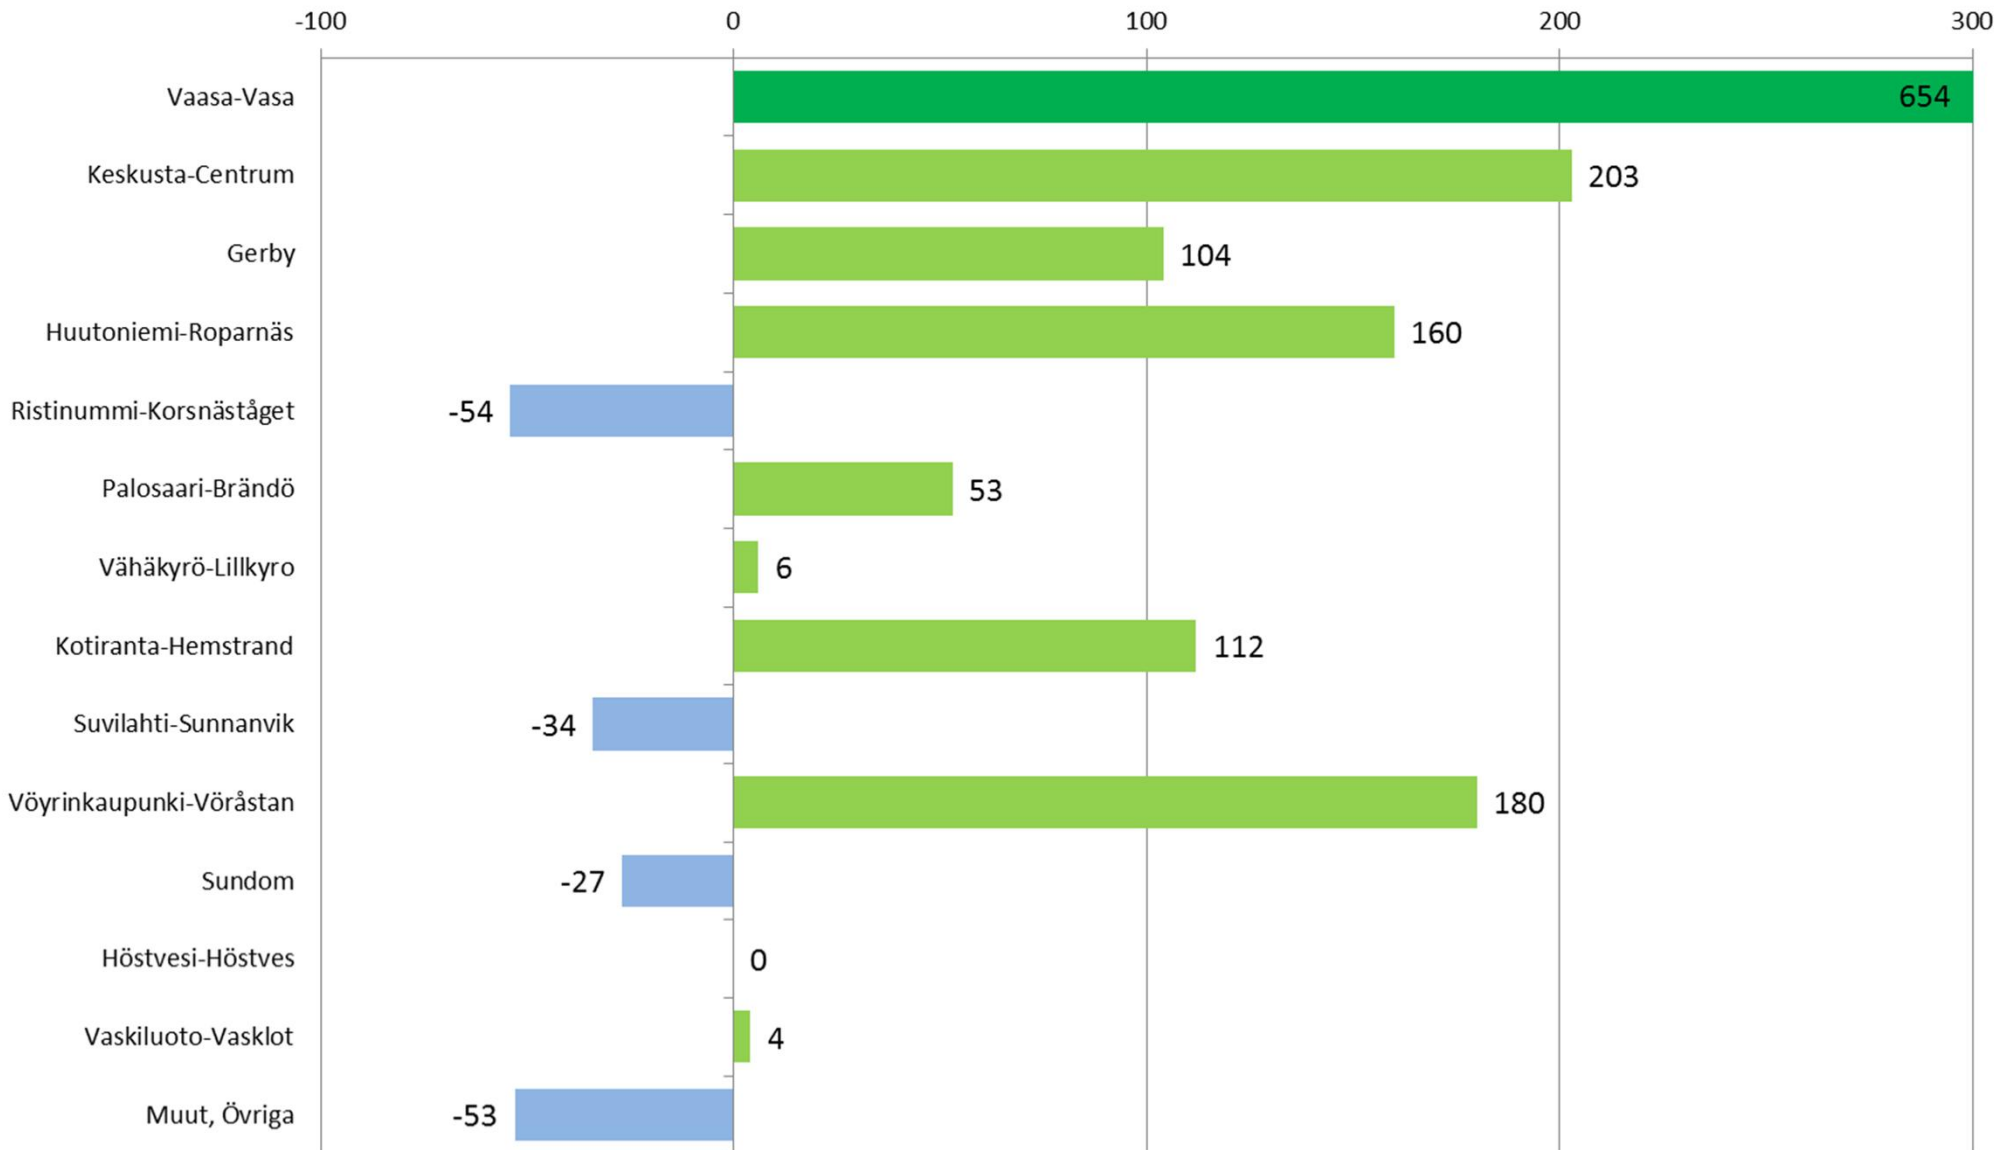

Vaasan väkiluku suuralueittain 1973–2015

Vaasan suuralueet*

Vaasa on jaettu
12 suuralueeseen ja
60 pienalueeseen.

*) Vähänkyrön suuralue kattaa koko Vähänkyrön. Vähänkyrön kunta liittyi Vaasaan 1.1.2013.

Väkiluku suuralueittain 31.12.2015

VÄKILUKU VAASAN SUURALUEILLA 31.12.2015 BEFOLKNINGEN I VASAS STOROMRÅDEN 31.12.2015

LÄHDE: TILASTOKESKUS / KÄLLA: STATISTIKCENTRALEN

KAUPUNKIKEHITYS / STADSUTVECKLINGEN / TS 16.5.16

*) Muut = Väestö, jonka asuinpaikka ei ole tiedossa, joten sen sijoittaminen suuralueisiin ei ole mahdollista.

Väestömuutos suuralueilla vuonna 2015

VÄESTÖMUUTOS VAASAN SUURALUEILLA 31.12.2014-31.12.2015 BEFOLKNINGSFÖRÄNDRINGEN I VASAS STOROMRÅDEN 31.12.2014-31.12.2015