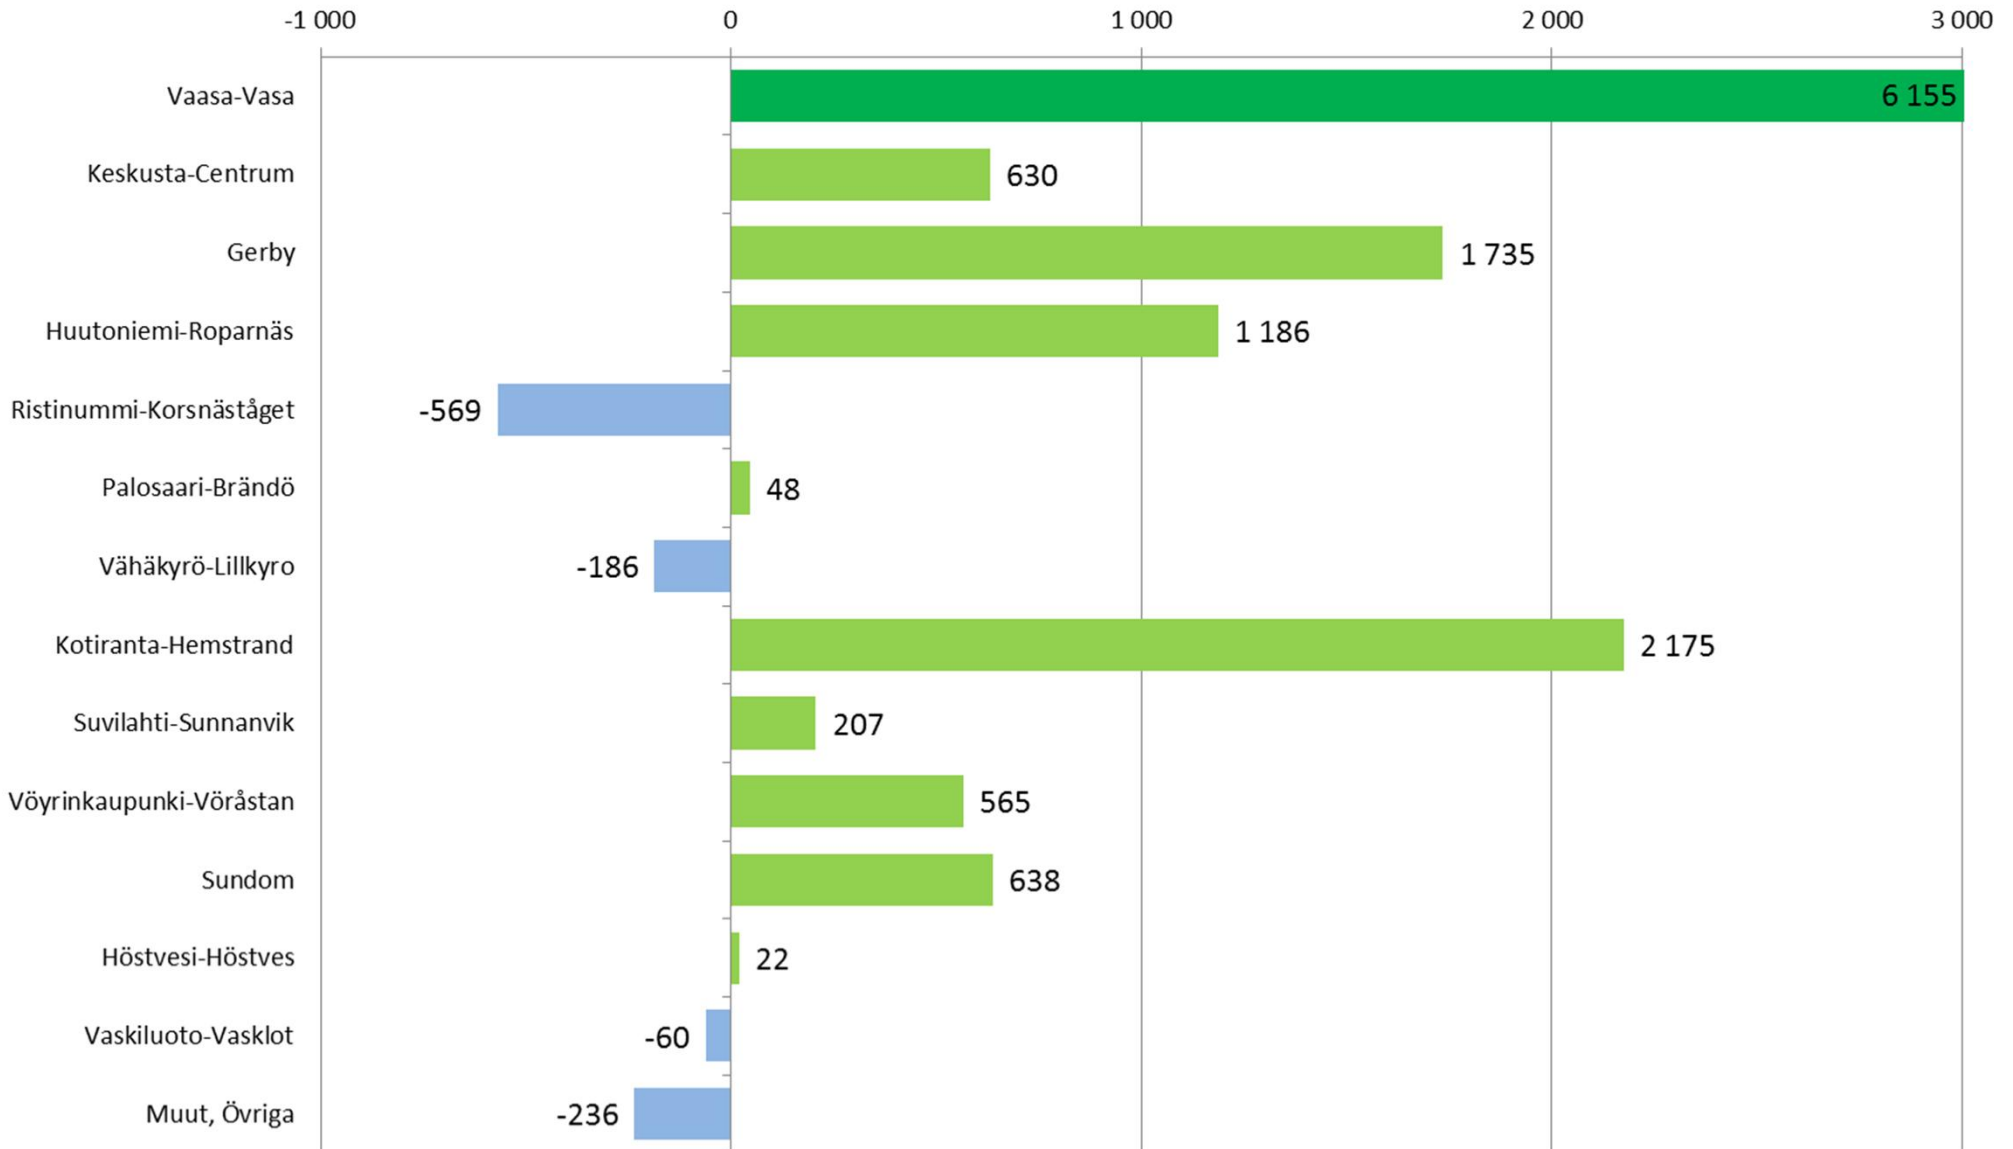

Vaasan väkiluku suuralueittain 1973–2015

Vaasan suuralueet*

Vaasa on jaettu
12 suuralueeseen ja
60 pienalueeseen.

*) Vähänkyrön suuralue kattaa koko Vähänkyrön. Vähänkyrön kunta liittyi Vaasaan 1.1.2013.

*) Muut = Väestö, jonka asuinpaikka ei ole tiedossa, joten sen sijoittaminen suuralueisiin ei ole mahdollista.

Väestömuutos suuralueilla vuonna 2015

VÄESTÖMUUTOS VAASAN SUURALUEILLA 31.12.2014-31.12.2015 BEFOLKNINGSFÖRÄNDRINGEN I VASAS STOROMRÅDEN 31.12.2014-31.12.2015

Väestömuutos suuralueilla vuosina 2000–2015

VÄESTÖMUUTOS VAASAN SUURALUEILLA 31.12.2014-31.12.2015 BEFOLKNINGSFÖRÄNDRINGEN I VASAS STOROMRÅDEN 31.12.2014-31.12.2015

Väkiluku suuralueittain 1973–2015

VÄKILUKU SUURALUEITTAIN 31.12.1973–31.12.2015
BEFOLKNINGEN I STOROMRÅDENA 31.12.1973–31.12.2015