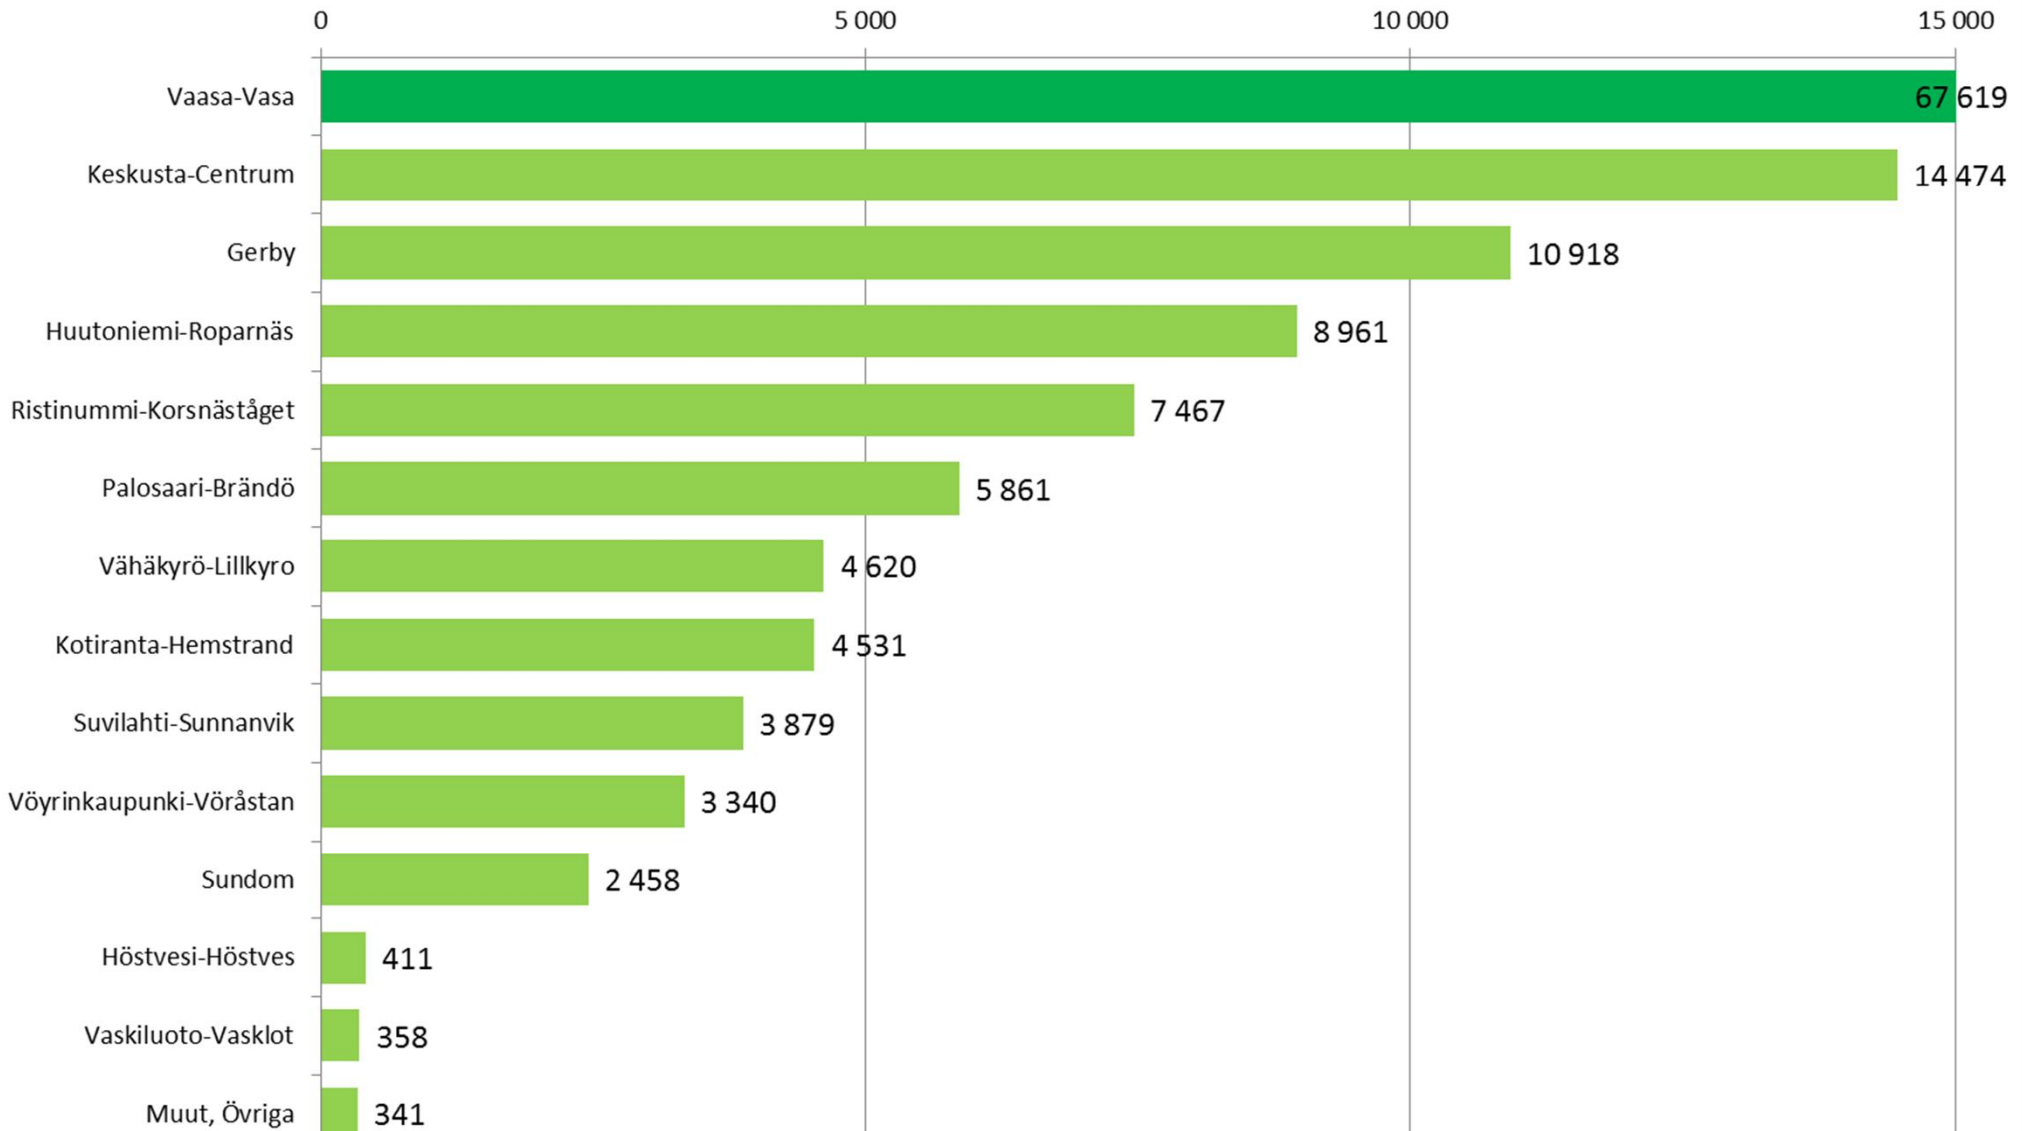

Vaasan väkiluku suuralueittain 1973–2015

Vaasan suuralueet*

Vaasa on jaettu
12 suuralueeseen ja
60 pienalueeseen.

*) Vähänkyrön suuralue kattaa koko Vähänkyrön. Vähänkyrön kunta liittyi Vaasaan 1.1.2013.

Väkiluku suuralueittain 31.12.2015

VÄKILUKU VAASAN SUURALUEILLA 31.12.2015 BEFOLKNINGEN I VASAS STOROMRÅDEN 31.12.2015

LÄHDE: TILASTOKESKUS / KÄLLA: STATISTIKCENTRALEN

KAUPUNKIKEHITYS / STADSUTVECKLINGEN / TS 16.5.16

*) Muut = Väestö, jonka asuinpaikka ei ole tiedossa, joten sen sijoittaminen suuralueisiin ei ole mahdollista.

Väestömuutos suuralueilla vuonna 2015

VÄESTÖMUUTOS VAASAN SUURALUEILLA 31.12.2014-31.12.2015 BEFOLKNINGSFÖRÄNDRINGEN I VASAS STOROMRÅDEN 31.12.2014-31.12.2015