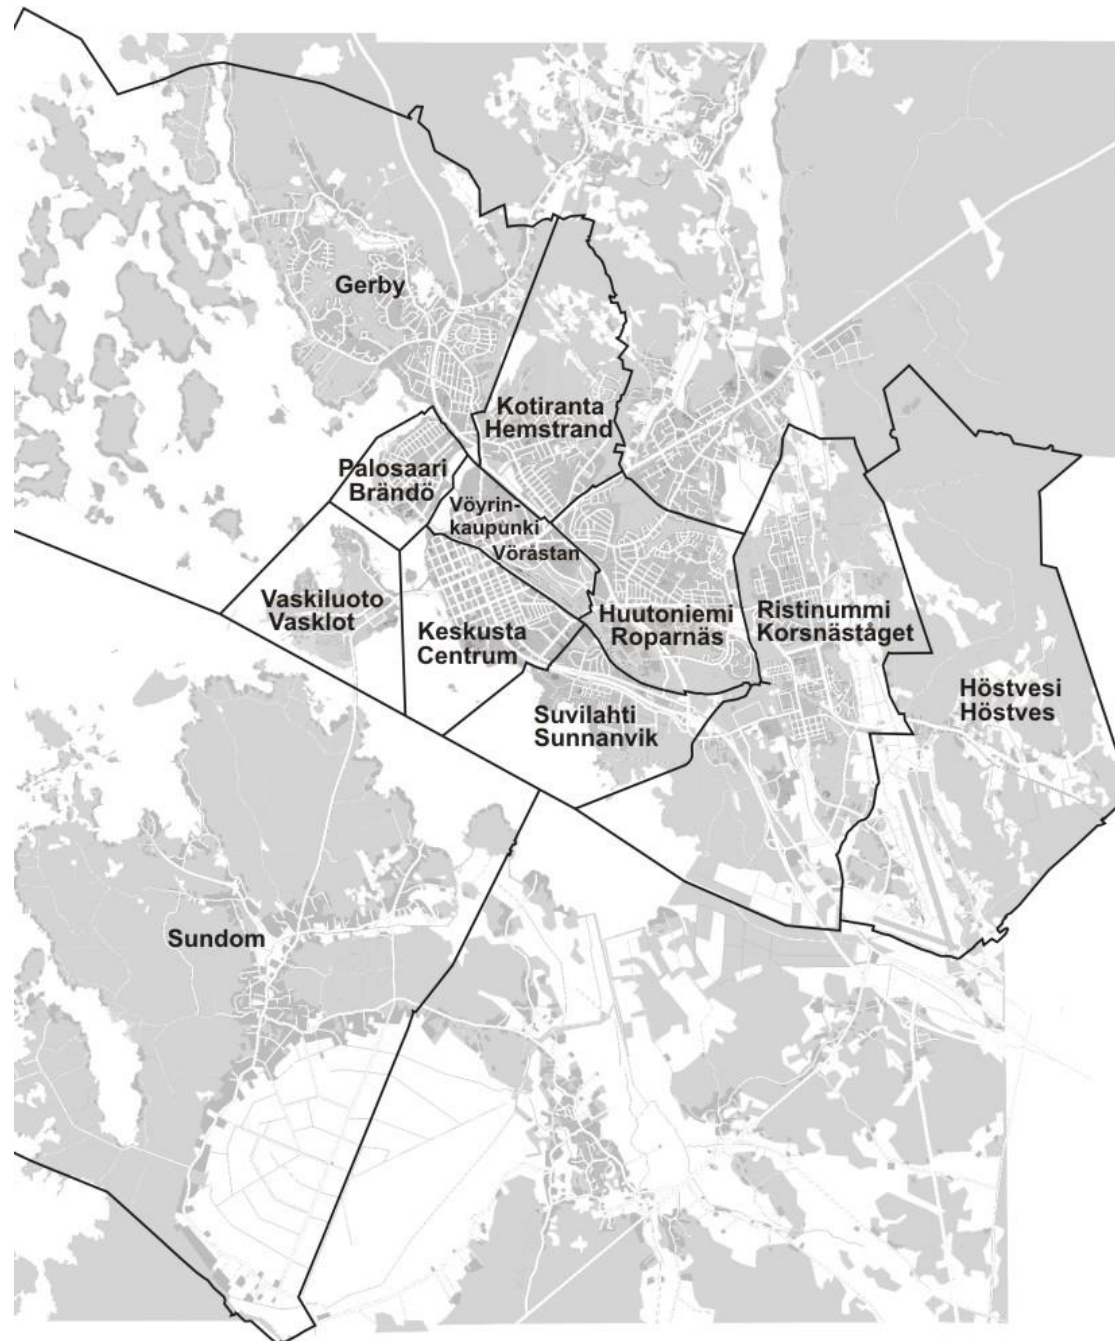

Vaasan väkiluku suuralueittain 1973–2015

Vaasan suuralueet*

Vaasa on jaettu
12 suuralueeseen ja
60 pienalueeseen.

*) Vähänkyrön suuralue kattaa koko Vähänkyrön. Vähänkyrön kunta liittyi Vaasaan 1.1.2013.

Väkiluku suuralueittain 31.12.2015

VÄKILUKU VAASAN SUURALUEILLA 31.12.2015 BEFOLKNINGEN I VASAS STOROMRÅDEN 31.12.2015

LÄHDE: TILASTOKESKUS / KÄLLA: STATISTIKCENTRALEN

KAUPUNKIKEHITYS / STADSUTVECKLINGEN / TS 16.5.16