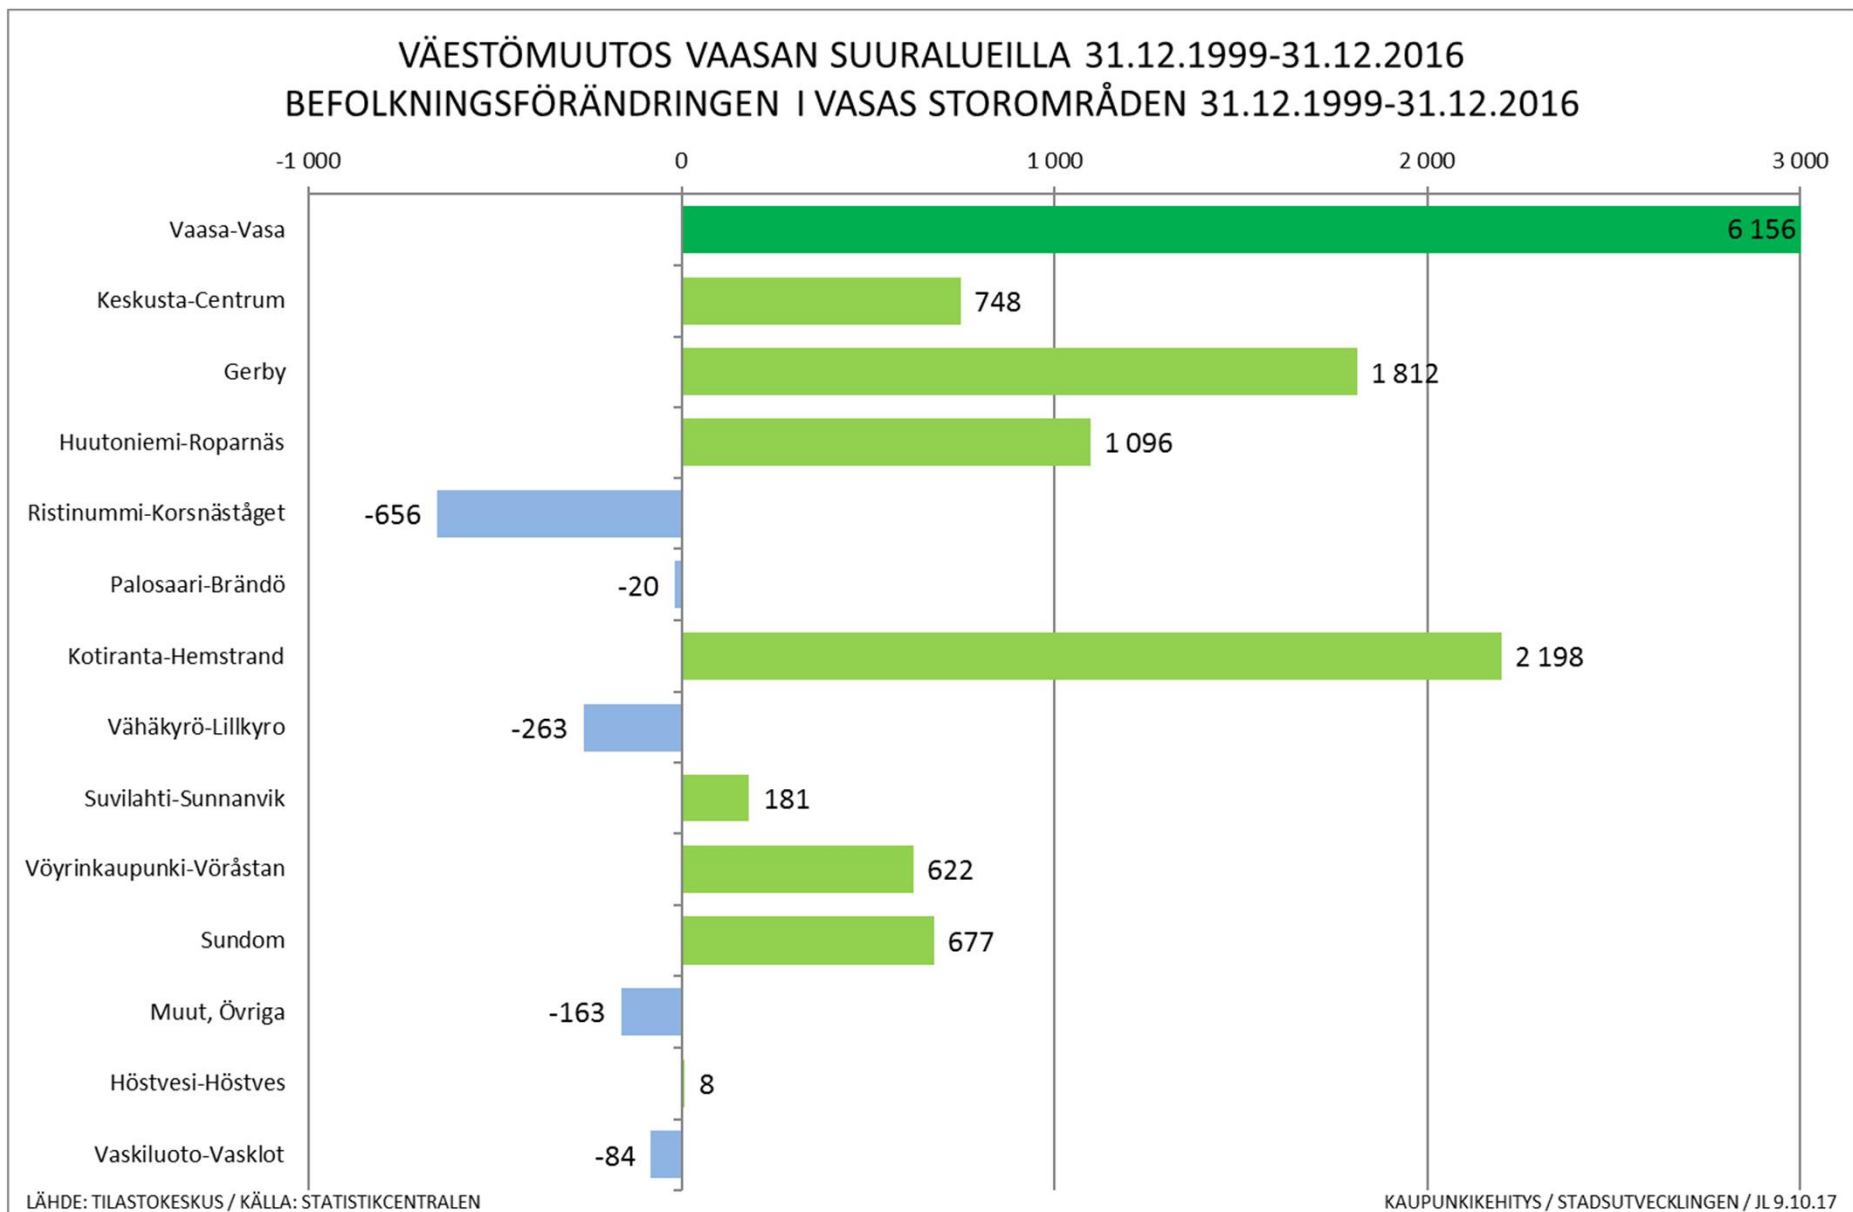

## Vaasan suuralueet\*

Vaasa on jaettu  
12 suuralueeseen ja  
60 pienalueeseen.

\*) Vähänkyrön suuralue kattaa koko Vähänkyrön. Vähänkyrön kunta liittyi Vaasaan 1.1.2013.

# Väkiluku suuralueittain 31.12.2016

\*) Muut = Väestö, jonka asuinpaikka ei ole tiedossa, joten sen sijoittaminen suuralueisiin ei ole mahdollista.

# Väestömuutos suuralueilla vuonna 2016

# Väestömuutos suuralueilla vuosina 2000–2015