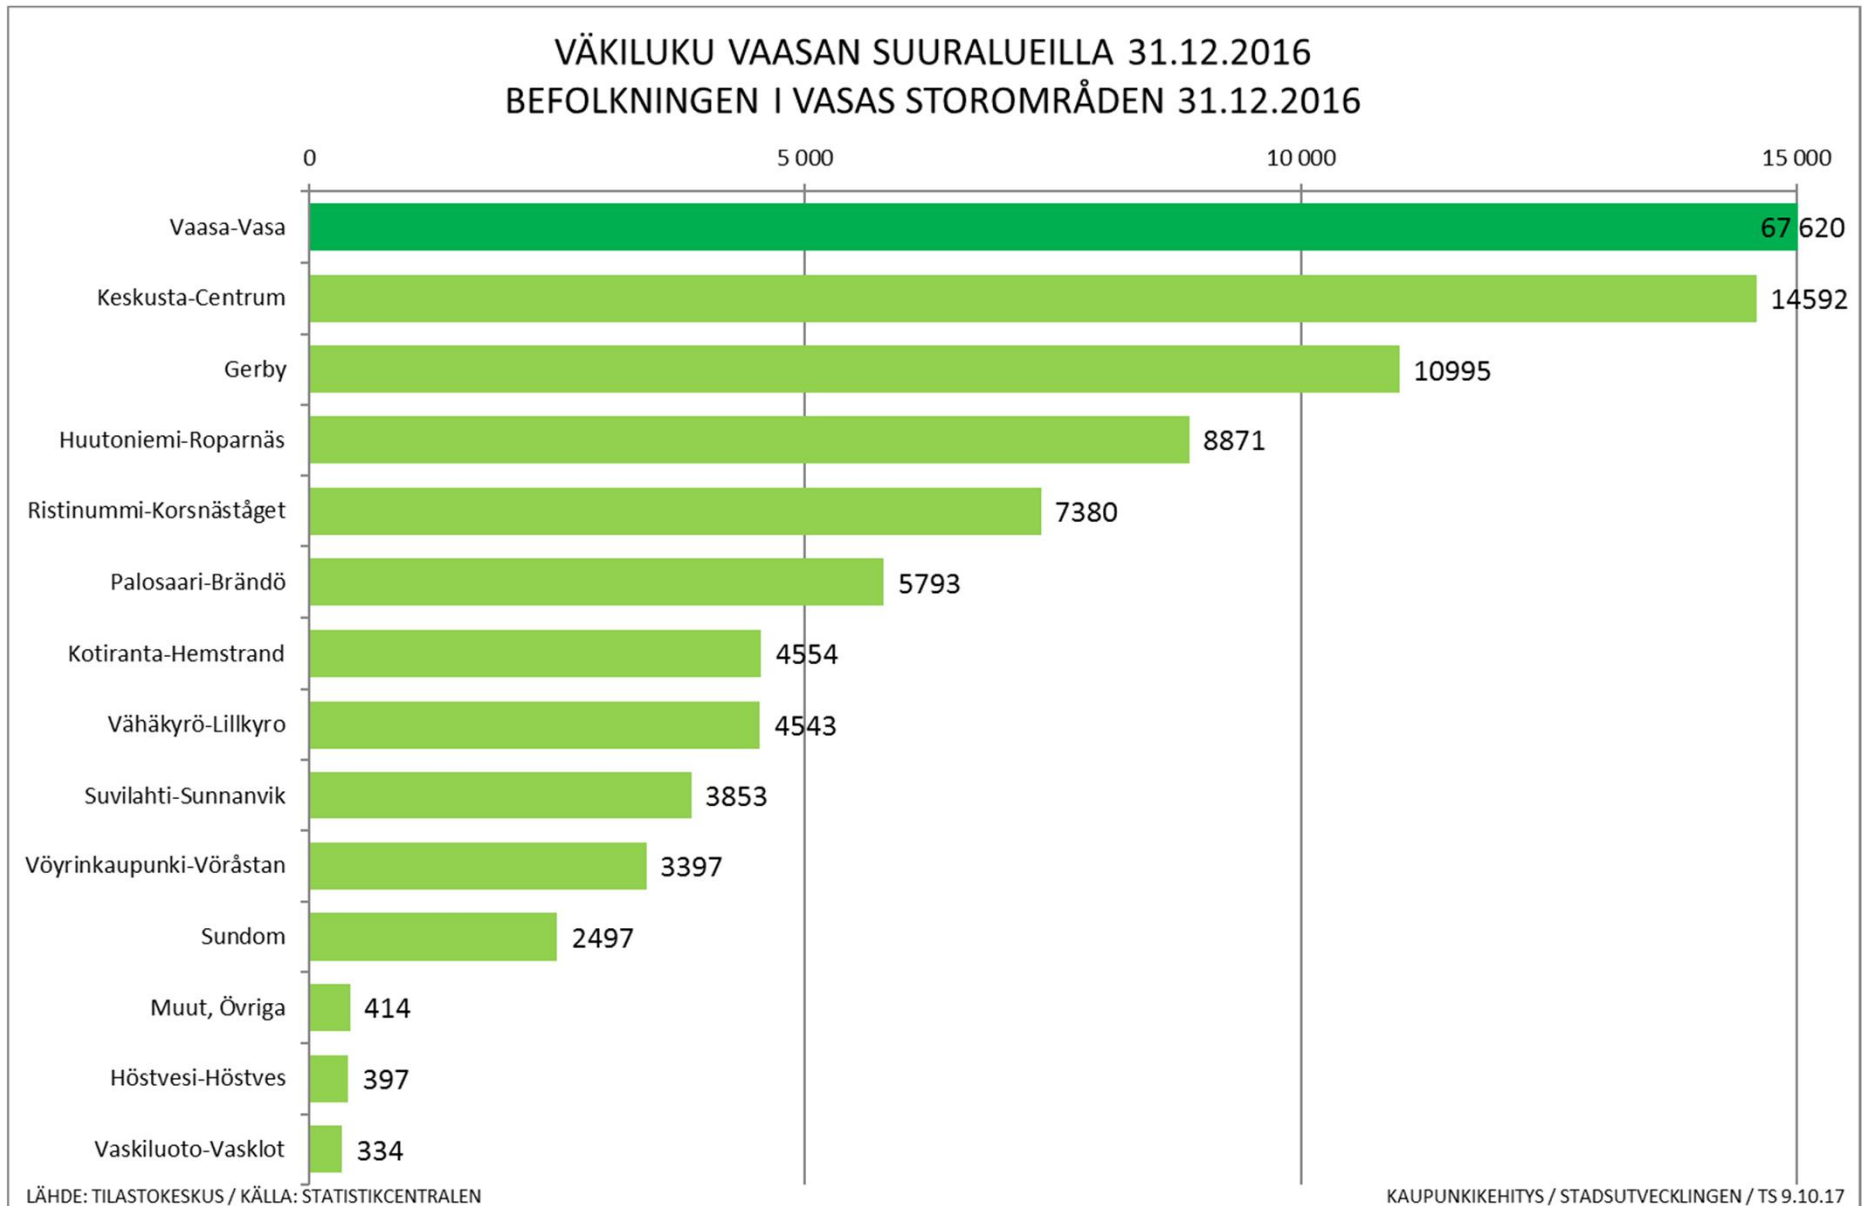

## Vaasan suuralueet\*

Vaasa on jaettu  
12 suuralueeseen ja  
60 pienalueeseen.

\*) Vähänkyrön suuralue kattaa koko Vähänkyrön. Vähänkyrön kunta liittyi Vaasaan 1.1.2013.

# Väkiluku suuralueittain 31.12.2016

\*) Muut = Väestö, jonka asuinpaikka ei ole tiedossa, joten sen sijoittaminen suuralueisiin ei ole mahdollista.

# Väestömuutos suuralueilla vuonna 2016

# Väestömuutos suuralueilla vuosina 2000–2015