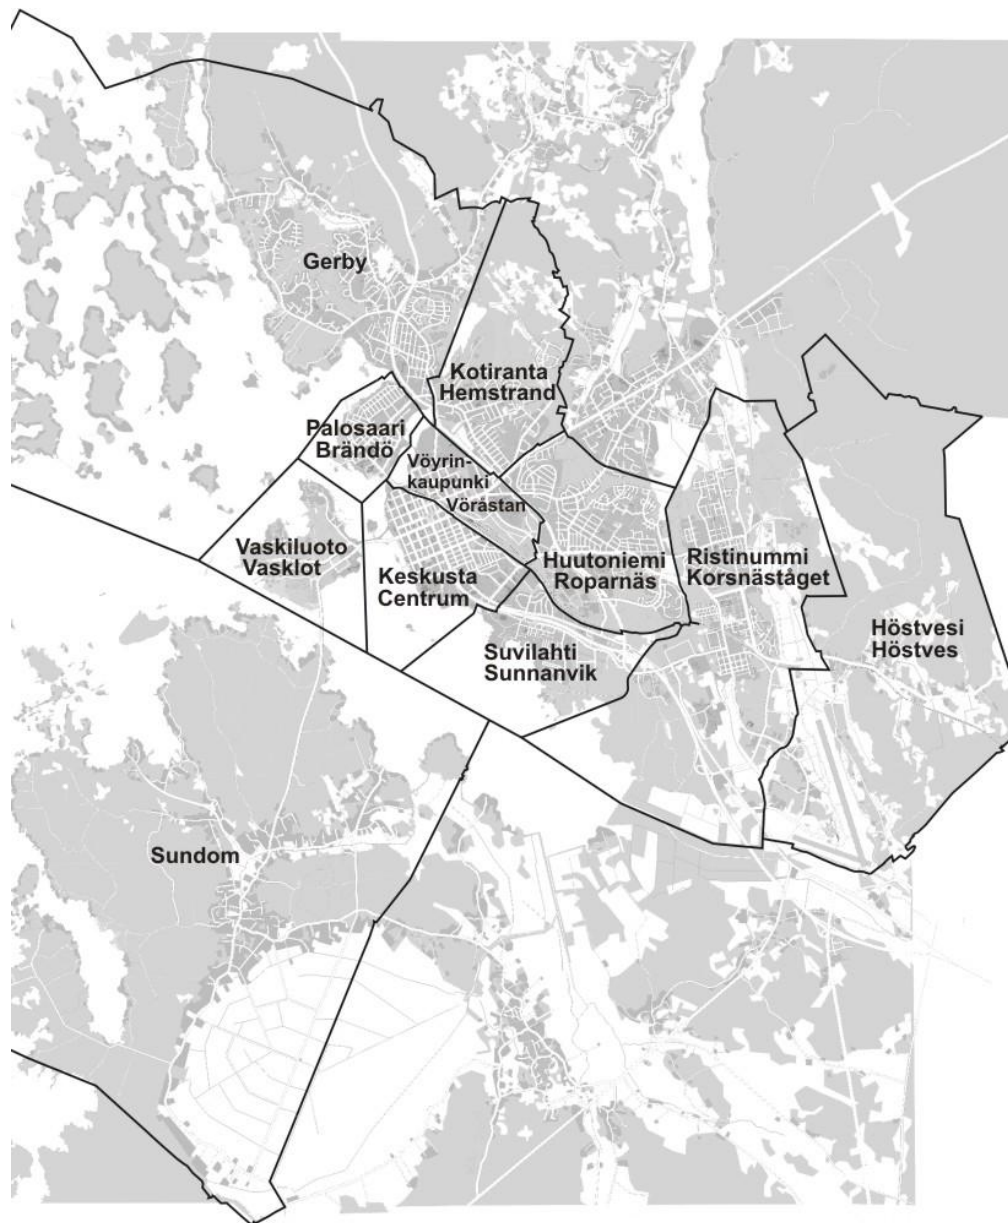

# Vaasan väkiluku suuralueittain 1973–2016

## Vaasan suuralueet\*

Vaasa on jaettu  
12 suuralueeseen ja  
60 pienalueeseen.

\*) Vähänkyrön suuralue kattaa koko Vähänkyrön. Vähänkyrön kunta liittyi Vaasaan 1.1.2013.