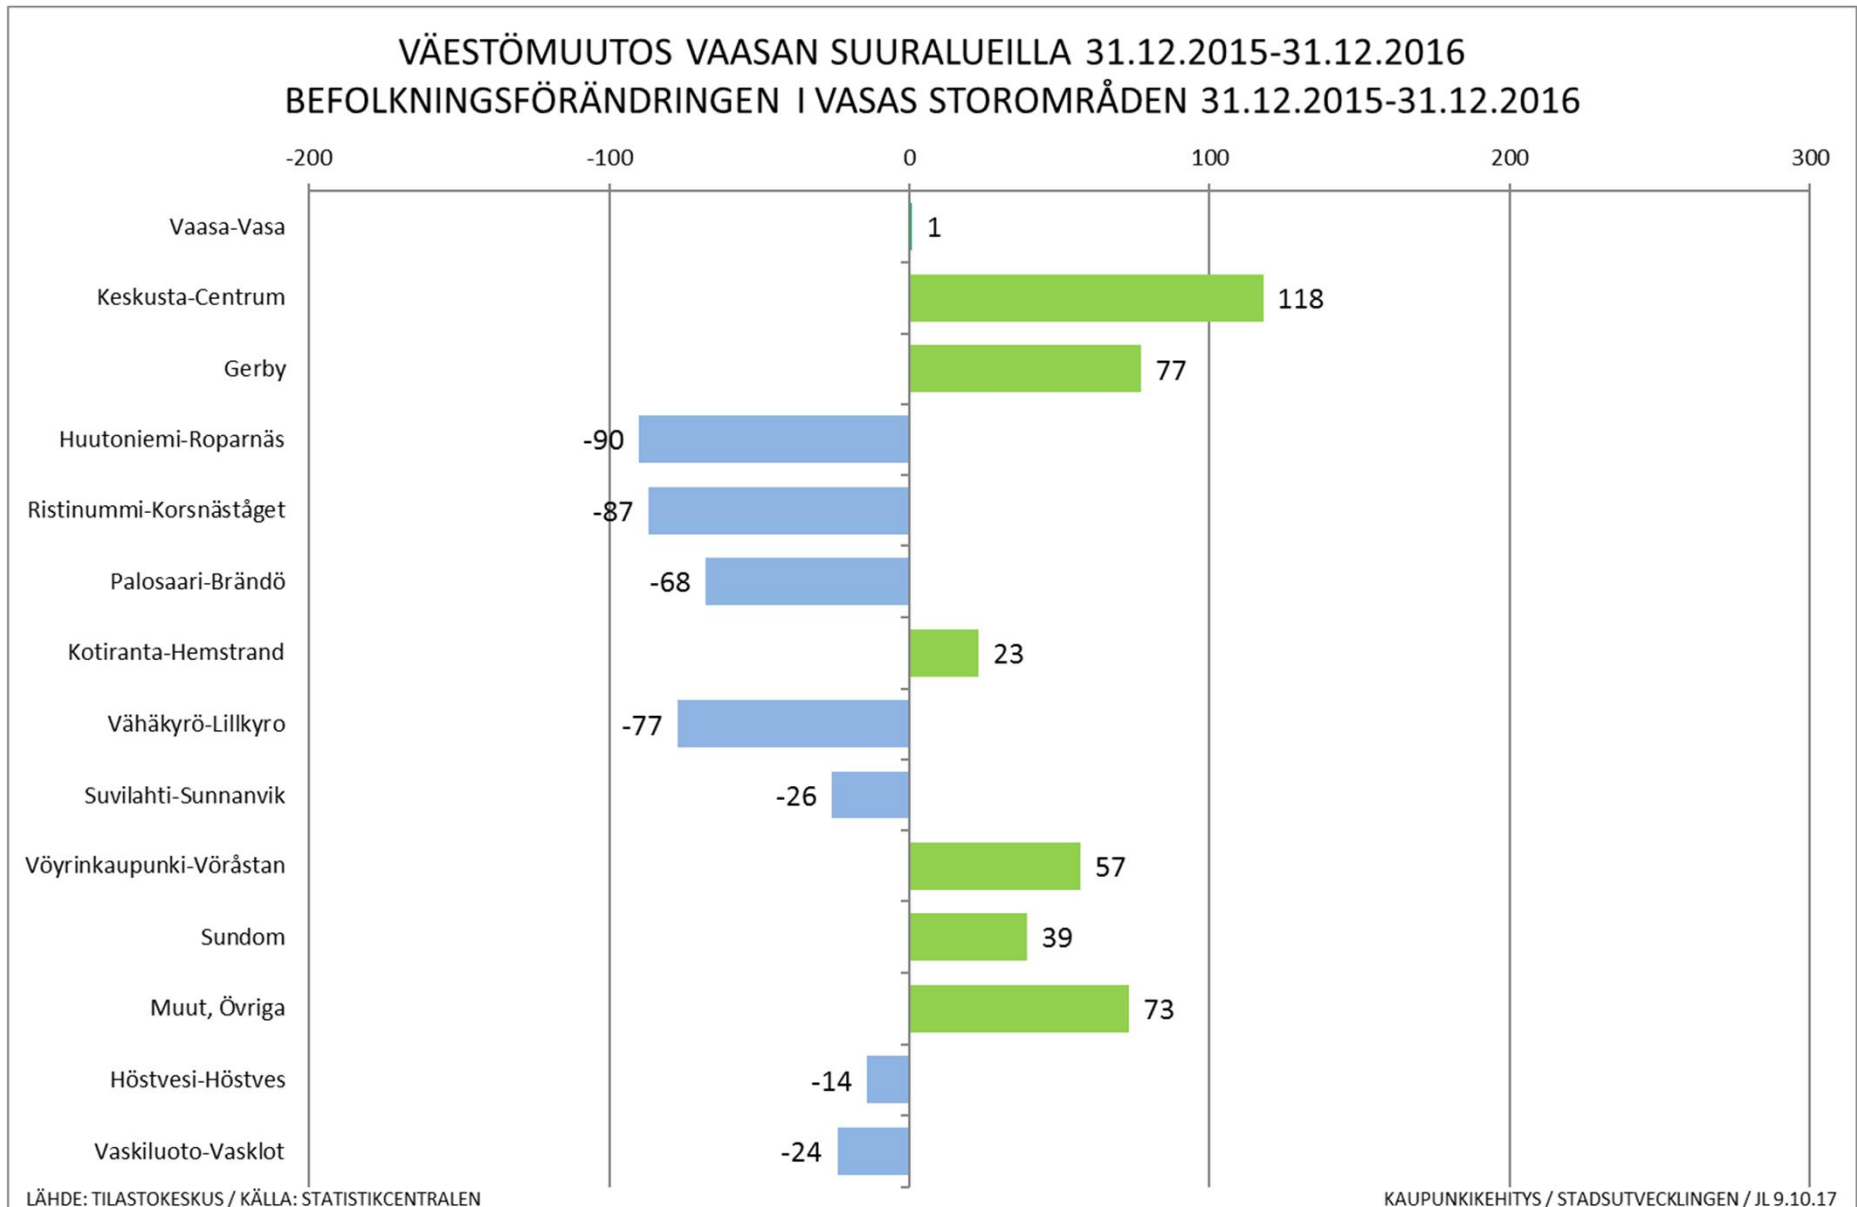

## Vaasan suuralueet\*

Vaasa on jaettu  
12 suuralueeseen ja  
60 pienalueeseen.

\*) Vähänkyrön suuralue kattaa koko Vähänkyrön. Vähänkyrön kunta liittyi Vaasaan 1.1.2013.

# Väestömuutos suuralueilla vuonna 2016

# Väestömuutos suuralueilla vuosina 2000–2015