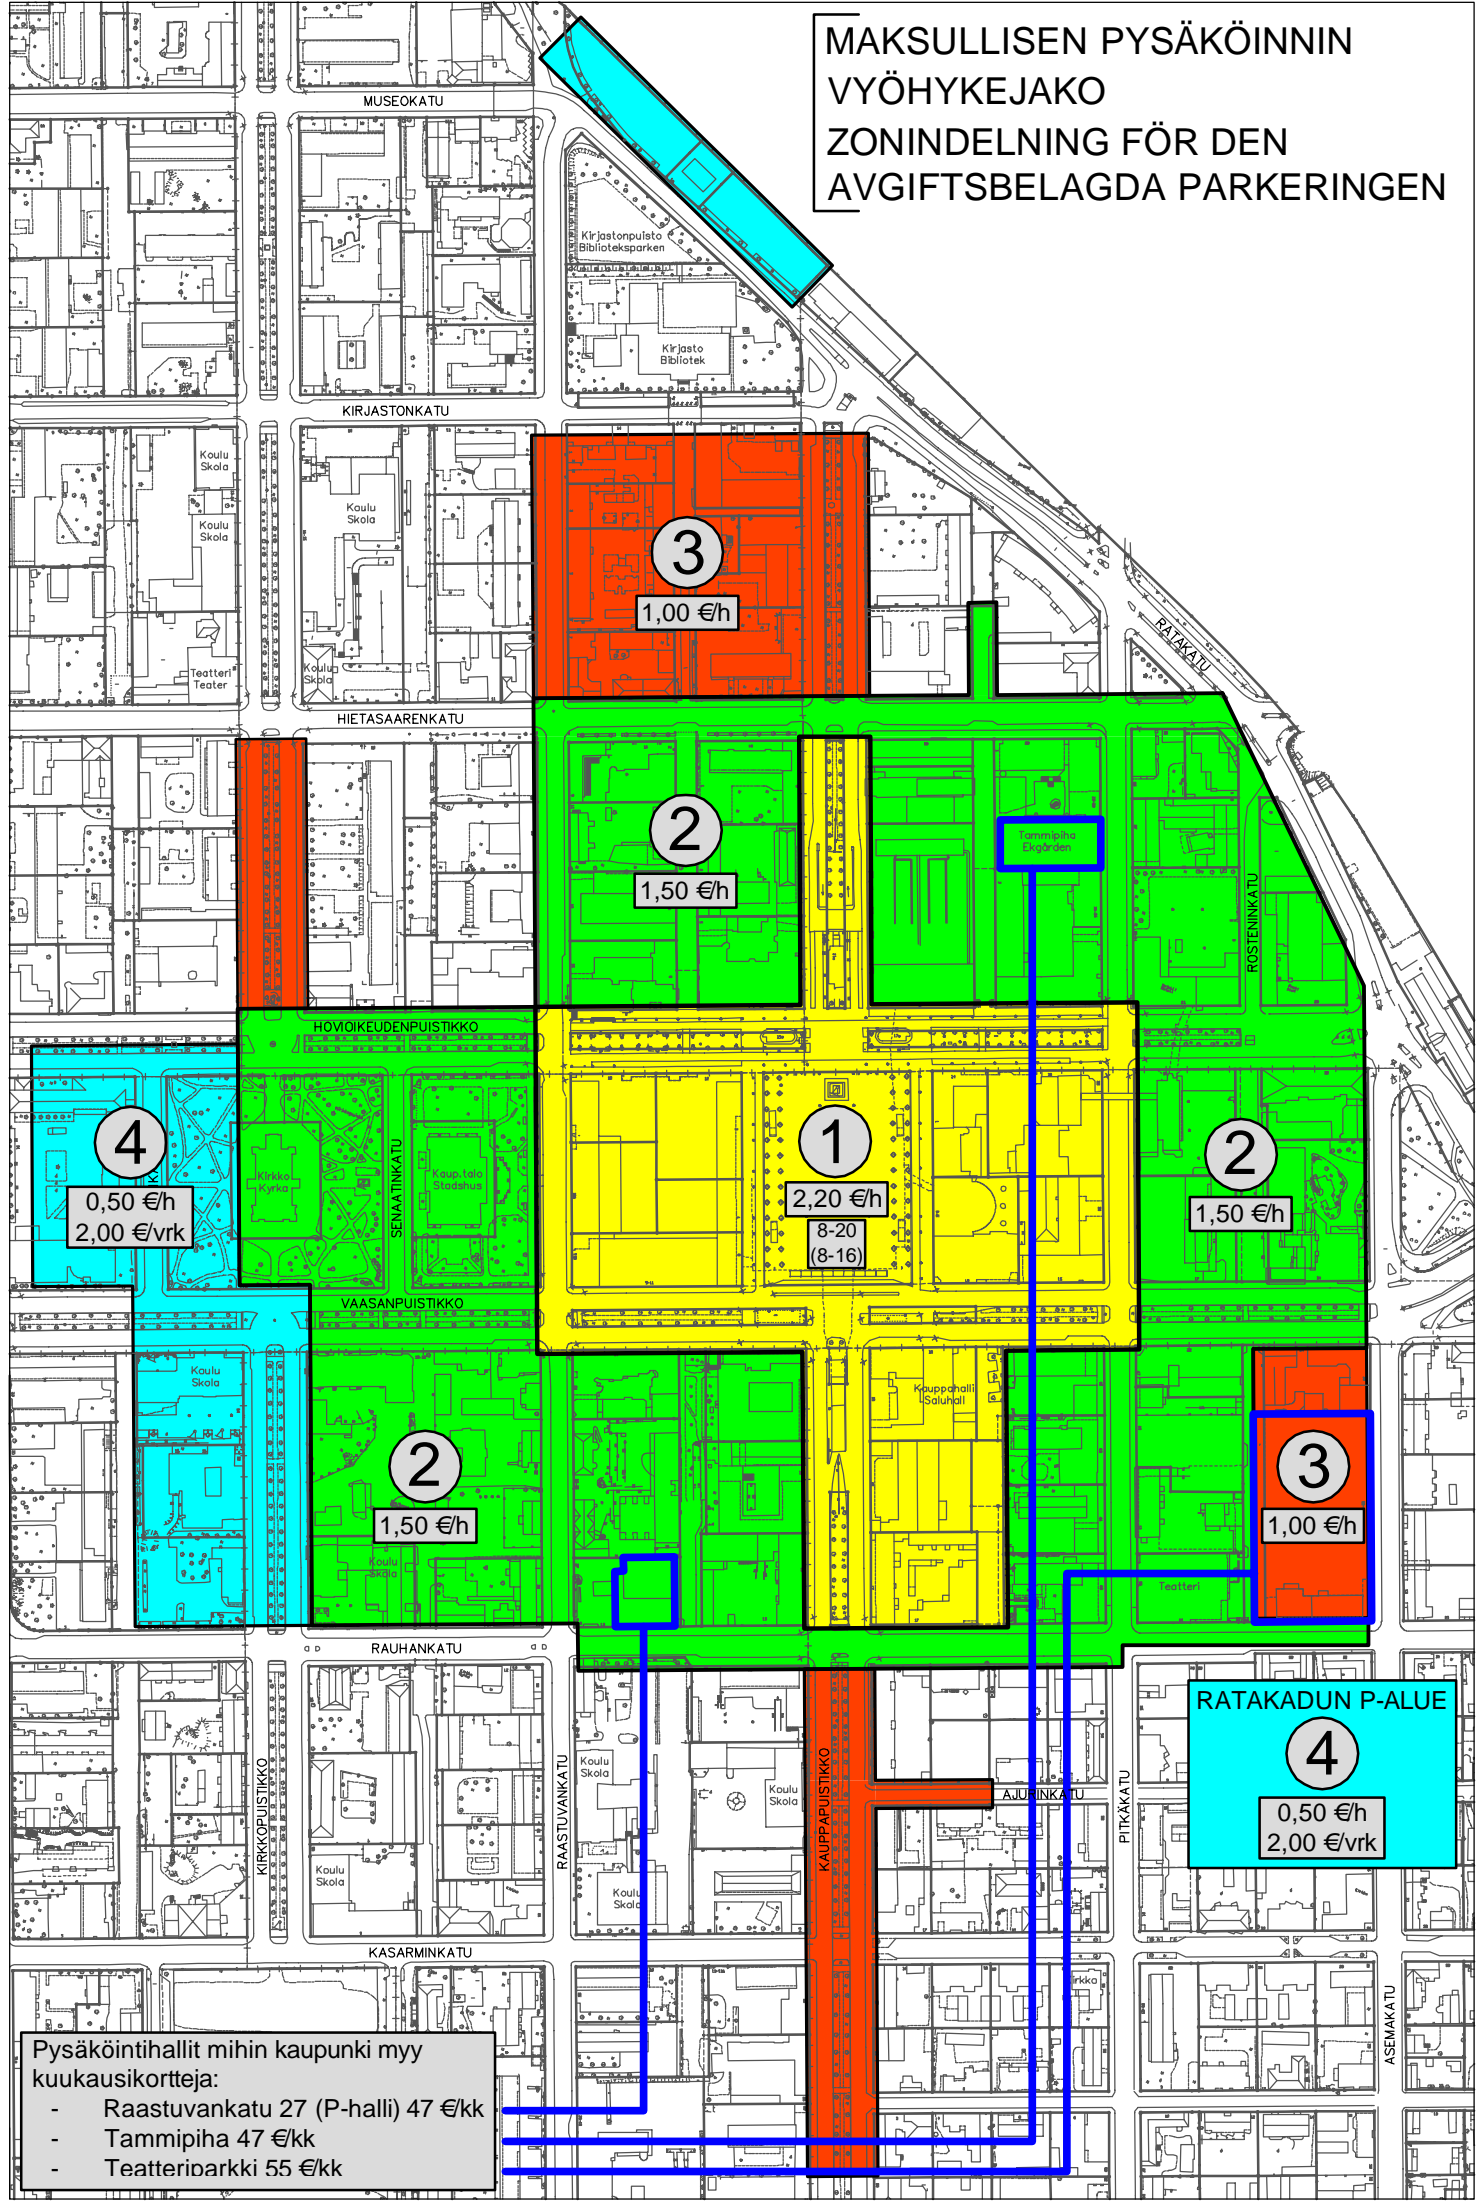

MAKSULLISEN PYSÄKÖINNIN
VYÖHYKEJAKO
ZONINDELNING FÖR DEN
AVGIFTSBELAGDA PARKERINGEN

Pysäköintihallit mihin kaupunki myy
kuukausikortteja:

- Raastuvankatu 27 (P-halli) 47 €/kk
- Tammipiha 47 €/kk
- Teatteriparkki 55 €/kk