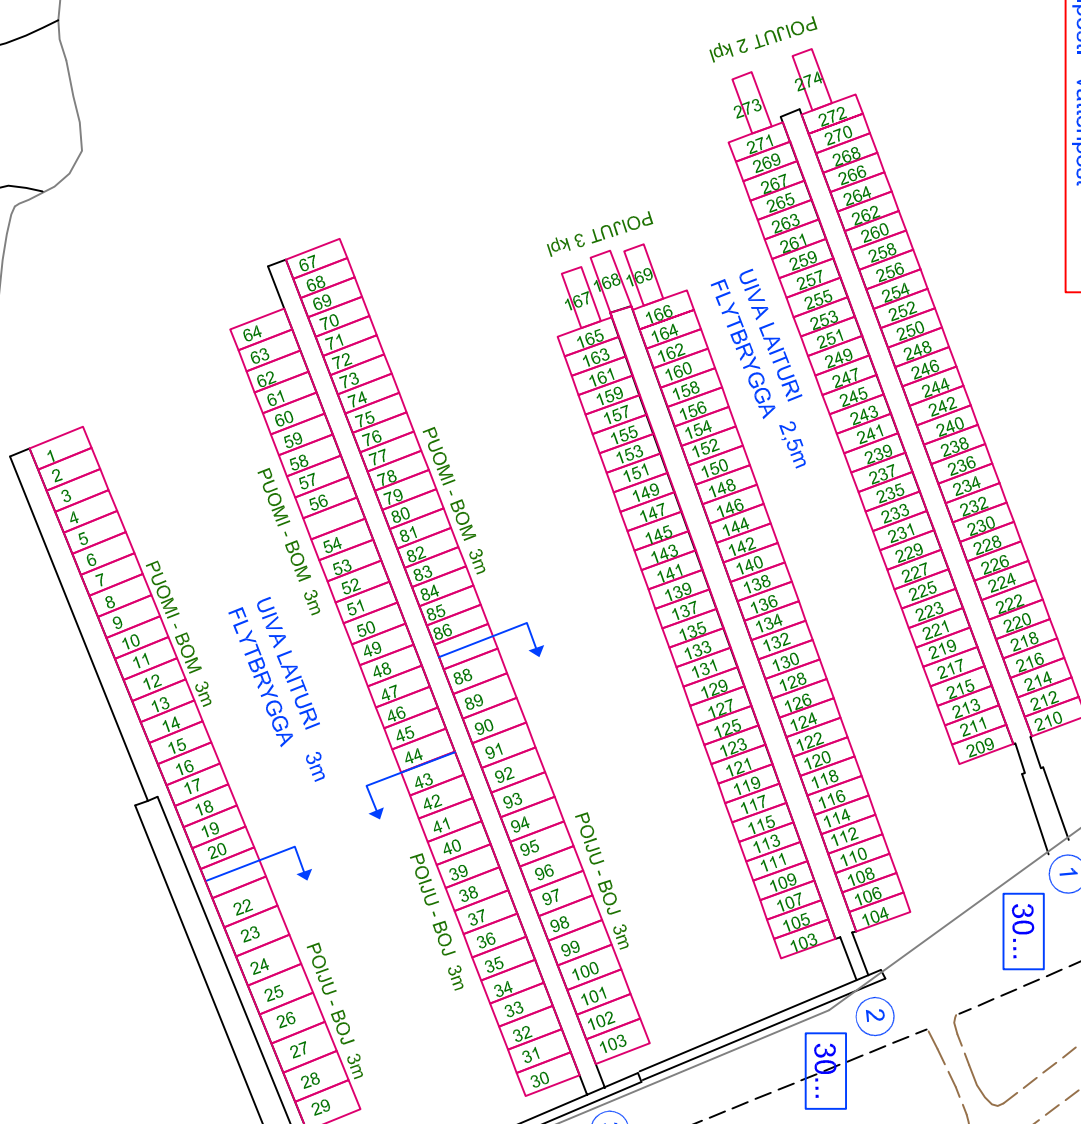

KASARMINNKADUN ALLAS  
 KASARNGATANS BASSÄNG  
 jätehuolto - avfallservice  
 valaistus - belysning  
 vesiposti - vattenpost

KALARANTA

laskuliska - sjosättningsramp

32...

32...

30...

30...