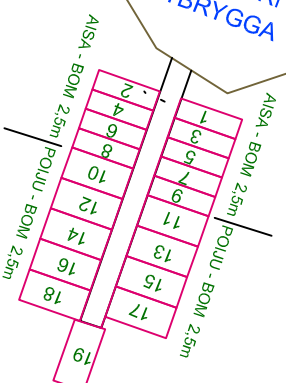

laskuluiska - sjösättningsramp

UIVA LAITURI
FLYTBRYGGA

93...

Kronvik

**KRONVIKIN LAITURI
KRONVIK BÅTHAMN**
jätehuolto - avfallservice
valaistus - belysning

SATAMA 18