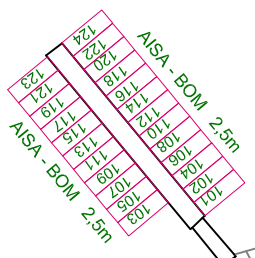

työvenelaituri

laskuluiska - sijoittaingstamp

ölyysatama

90...

KUTTERISATAMA  
KUTTERHAMNEN  
jätehuolto - avfallservice  
valaistus - belysning  
turvaporiti - säkerhetsport

KUTTERISATAMA

SUNDOM - KESKUSTA CENTRUM