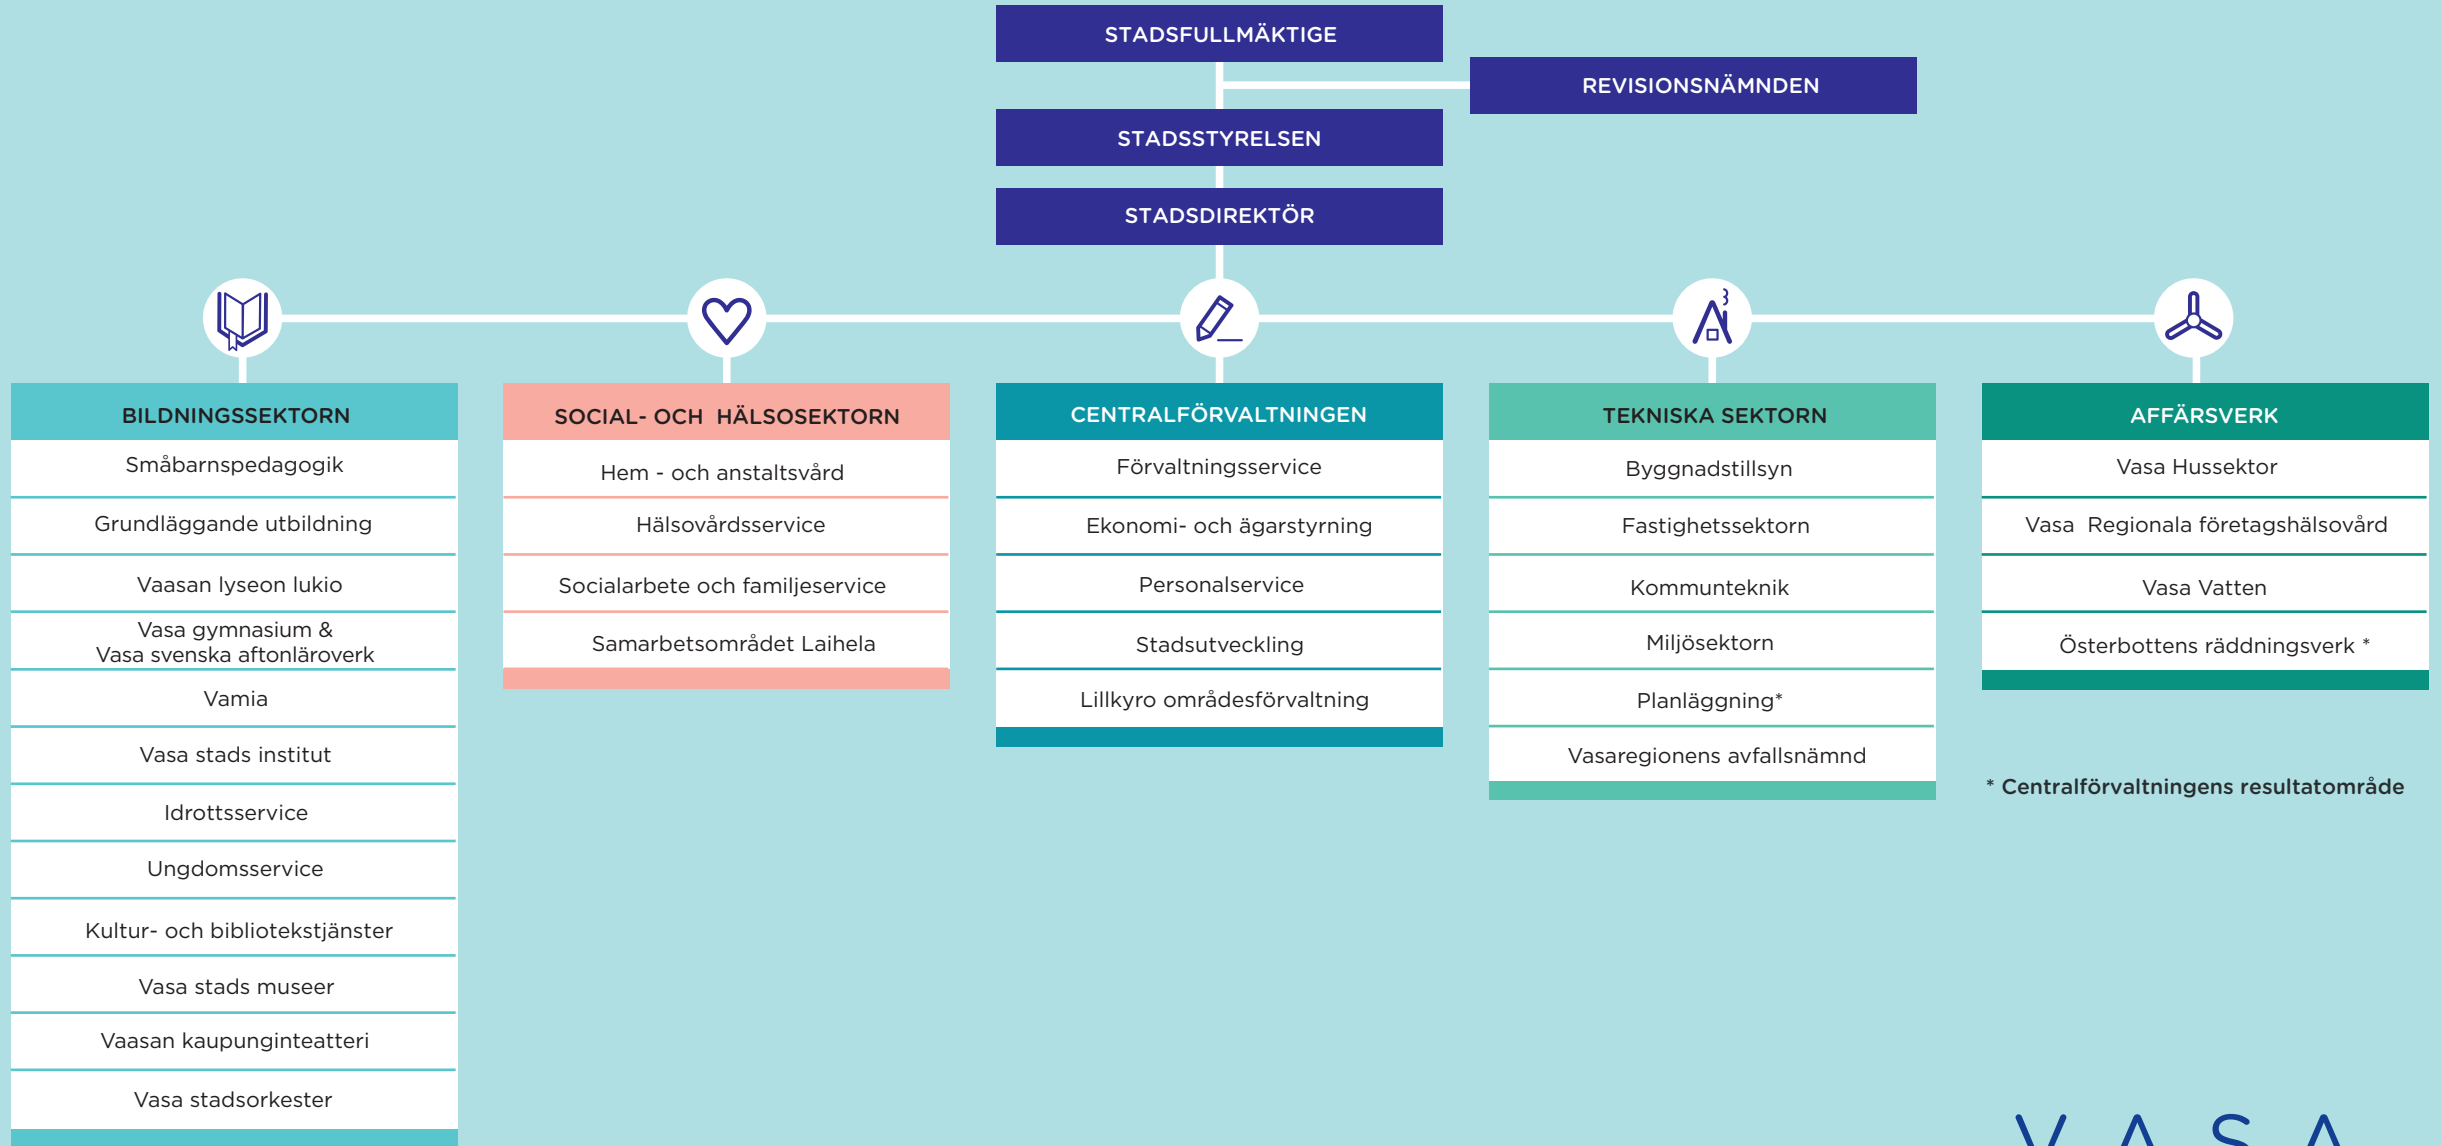

Vasa stads organisation

* Centraförvaltningens resultat område