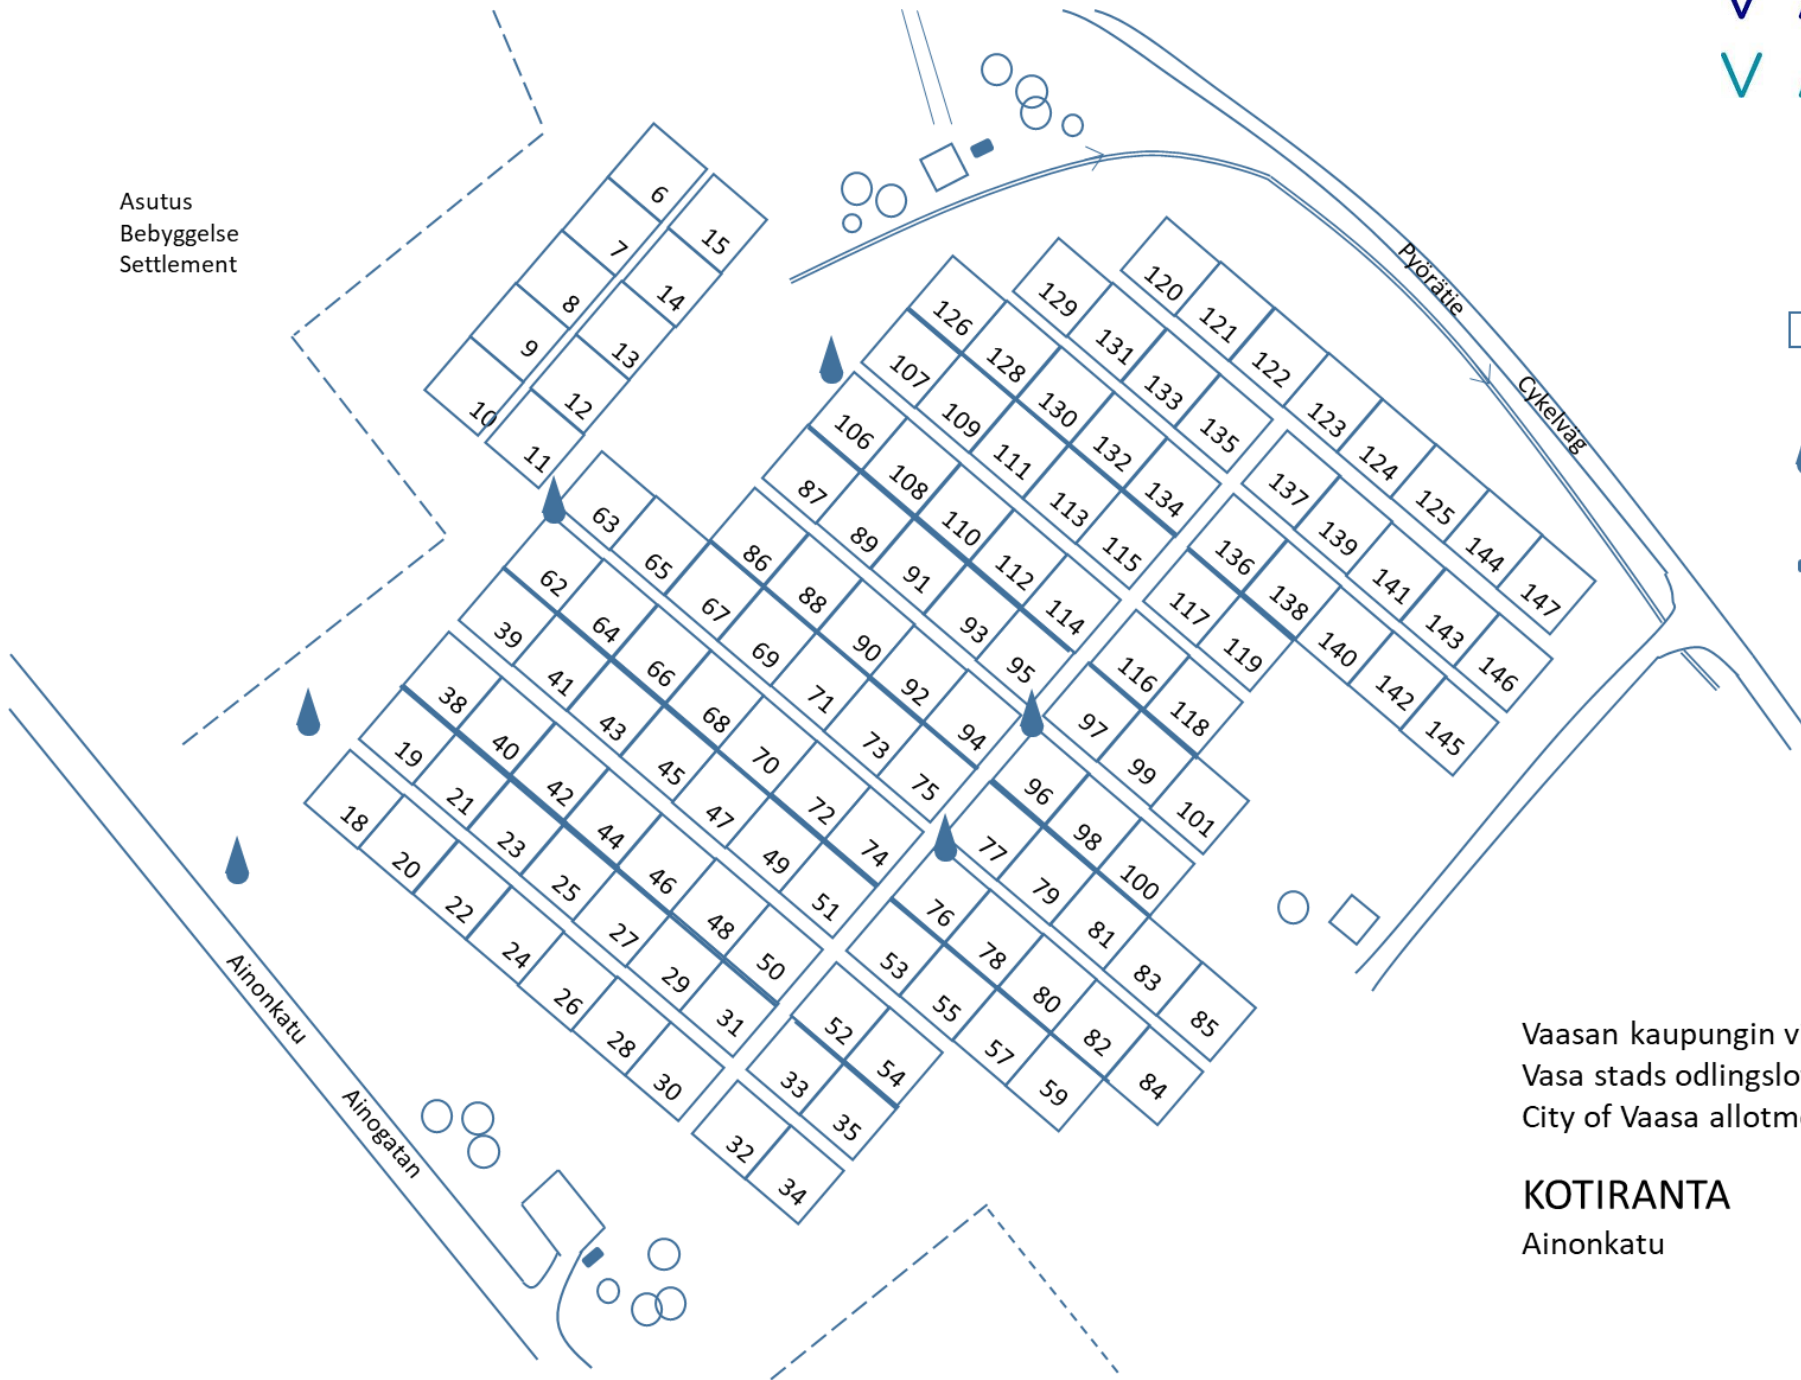

Asutus
Bebyggelse
Settlement

-  Kasvijätteet
Växtavfall
Plant waste
-  Vesipiste
Vattenpunkt
Water point
-  Jäte-astia (ei kasvijätettä)
Soptunna (ej växtavfall)
Rubbish bin (no plant waste)

Vaasan kaupungin viljelypalsta-alue
Vasa stads odlingslottområde
City of Vaasa allotment area

KOTIRANTA
Ainoonkatu

HEMSTRAND
Ainogatan