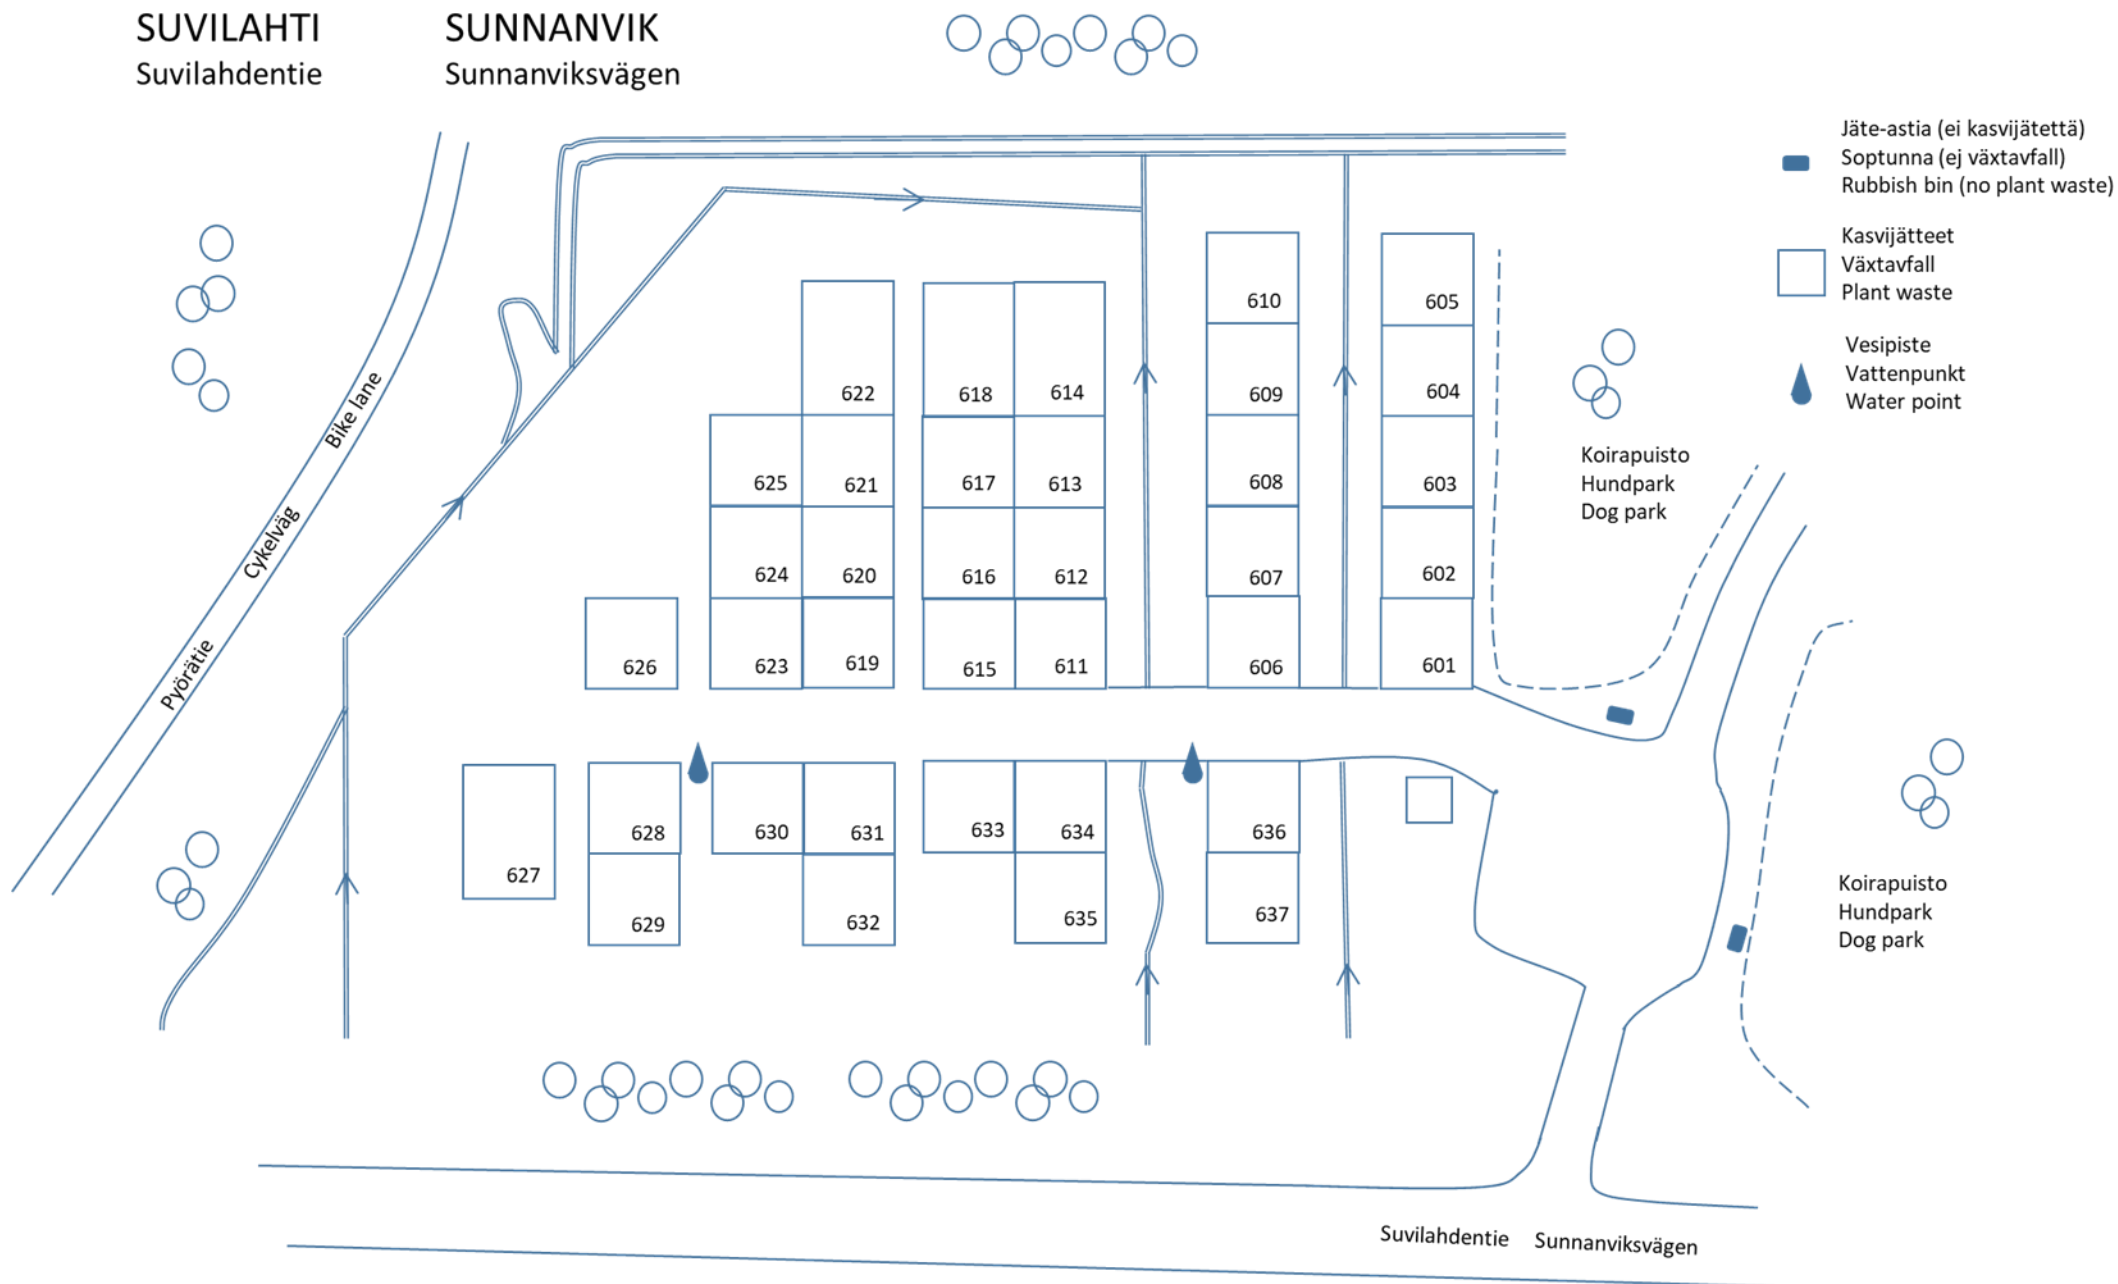

Vaasan kaupungin viljelypalsta-alue
 Vasa stads odlingslottområde
 City of Vaasa allotment area

SUVILAHTI
 Suvilahdentie

SUNNANVIK
 Sunnanviksvägen

Suvilahdentie Sunnanviksvägen