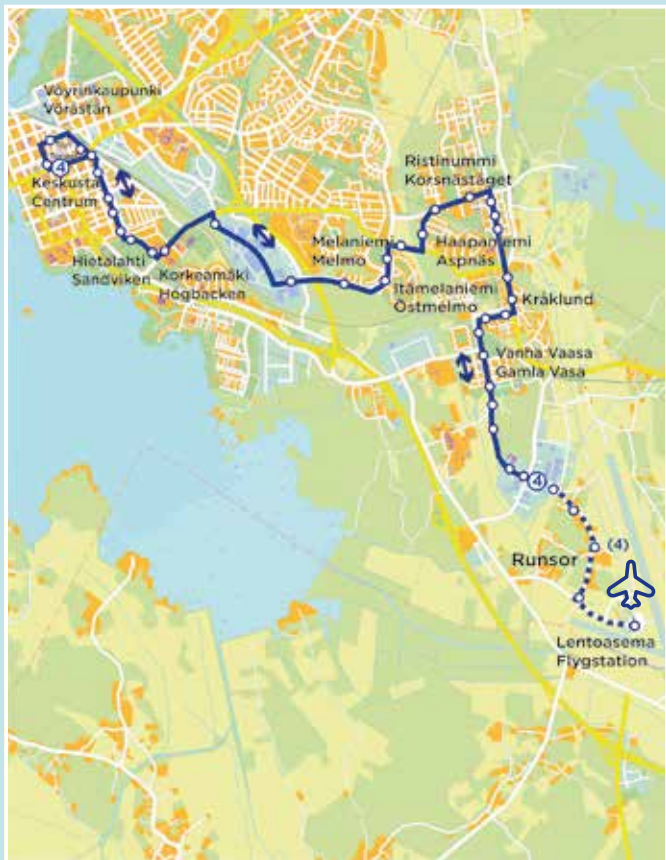

LINJA 4 | LINJE 4 (✈)

4

4

TORI - ABB - MELANIEMI - RISTINUMMI - VANHA VAASA - RUNSOR

TORGET - ABB - MELMO - KORSNÄSTÅGET - GAMLA VASA - RUNSOR

Tori | Torget (30 min)

Klo/h Kl./h	Arkisin Vardag On weekdays	Lauantai Lördag Saturday	Sunnuntai Söndag Sunday
06	30		
07	30 50*		
08	30 50*		
09	30		
10	30		
11	30		
12	30	Katso linja 7 ja 9 Se linje 7 och 9	
13	00 30		
14	00 30		
15	00 30		
16	00 30		
17	00 35		
18	35		Katso linja 7 ja 9 Se linje 7 och 9
19	35		
20	35		

4 **Tori** - Raastuvankatu - Hietasaarekatu - Rautatiekatu - Klemetinkatu - Ravikatu - Hansakampus(+7) - ABB (Strömberg Park) - Melaniementie - Huutoniementie - Radiotie (+15)- Kappelinmäentie - Vanha Vaasan katu - Kråklundinkatu - Kauppiaankatu - Runsorintie - **Liikenneympyrä (+30)**

4 **Torget** - Rådhusgatan - Sandögatan - Järnvägsgatan - Klemetsögatan - Travgatan - Hansacampus (+7) - ABB (Strömberg Park) - Melmovägen - Roparnäsvägen - Radiovägen (+15)- Kapellbacksvägen - Gamla Vasagatan - Kråklundsgatan - Köpmansgatan - Runsorvägen - **Rondellen (+30)**

4 Rondellen - Runsorvägen - Köpmansgatan - Kråklundsgatan - Gamla Vasagatan - Kapellbacksvägen - Radiovägen (+10) - Roparnäsvägen - Melmovägen - ABB (Strömberg Park) - Hansacampus (+15)- Travgatan - Klemetsögatan - Järnvägsgatan - Hovrättsplanaden - Storalånggatan - Vasaesplanaden - **Torget (+30)**