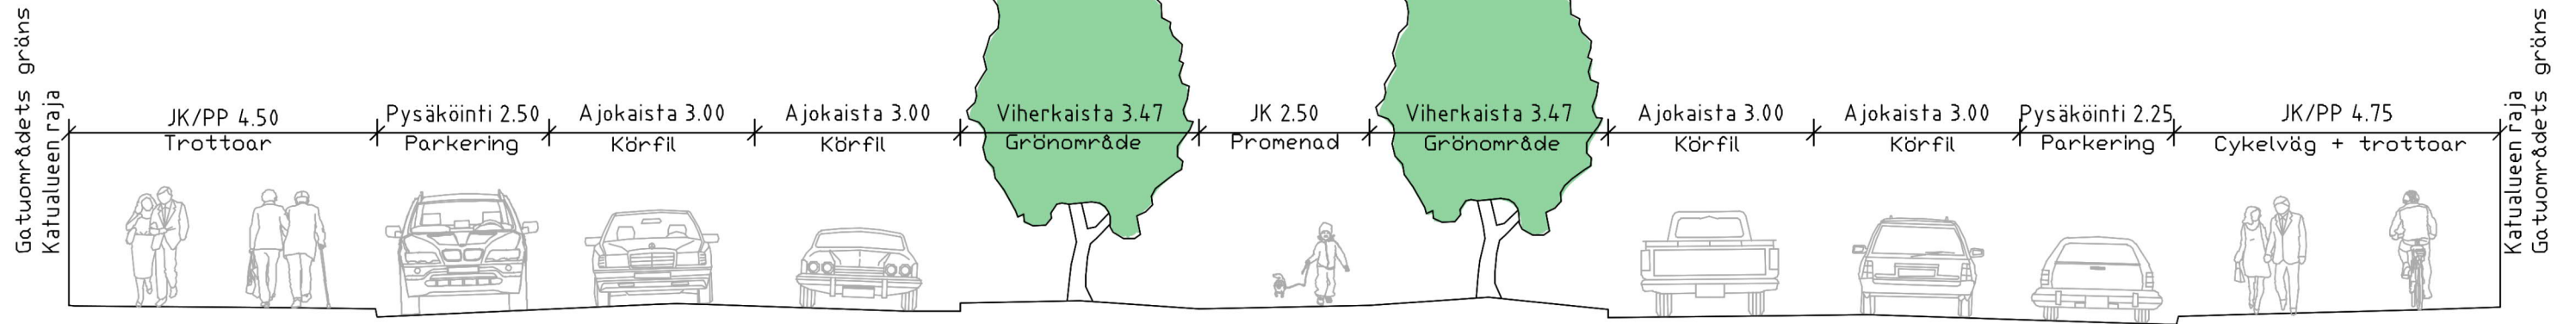

TYYPPIPOIKKILEIKKAUS 1:100 TYP SNITT
v/ Rantakatu - Raastuvankatu Strandgatan - Rådhusgatan

NYKYTILANNE
NULÄGE

TYYPPIPOIKKILEIKKAUS 1:100 TYP SNITT
v/ Rantakatu - Kirkkopuistikko Strandgatan - Kyrkoesplananden

VAIHTOEHTO "Symmetria"
ALTERNATIV "Symmetri"

TYYPPIPOIKKILEIKKAUS 1:100 TYP SNITT
v/ Rantakatu - Raastuvankatu Strandgatan - Rådhusgatan

VAIHTOEHTO "Radalta rantaan"
ALTERNATIV "Från järnvägen till stranden"