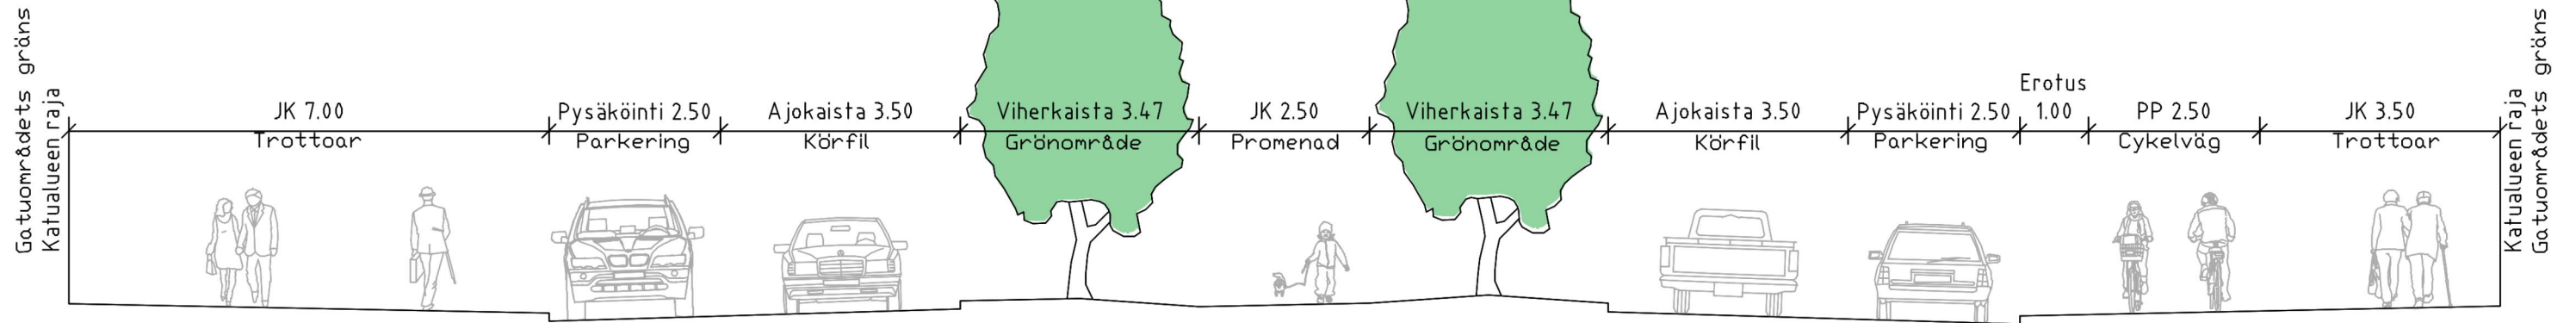

TYYPPIPOIKKILEIKKAUS 1:100 TYP SNITT
v/ Rantakatu - Raastuvankatu Strandgatan - Rådhusgatan

NYKYTILANNE
NULÄGE

TYYPPIPOIKKILEIKKAUS 1:100 TYP SNITT
v/ Rantakatu - Kirkkopuistikko Strandgatan - Kyrkoesplananden

VAIHTOEHTO "Symmetria"
ALTERNATIV "Symmetri"

TYYPPIPOIKKILEIKKAUS 1:100 TYP SNITT
v/ Rantakatu - Raastuvankatu Strandgatan - Rådhusgatan

VAIHTOEHTO "Radalta rantaan"
ALTERNATIV "Från järnvägen till stranden"