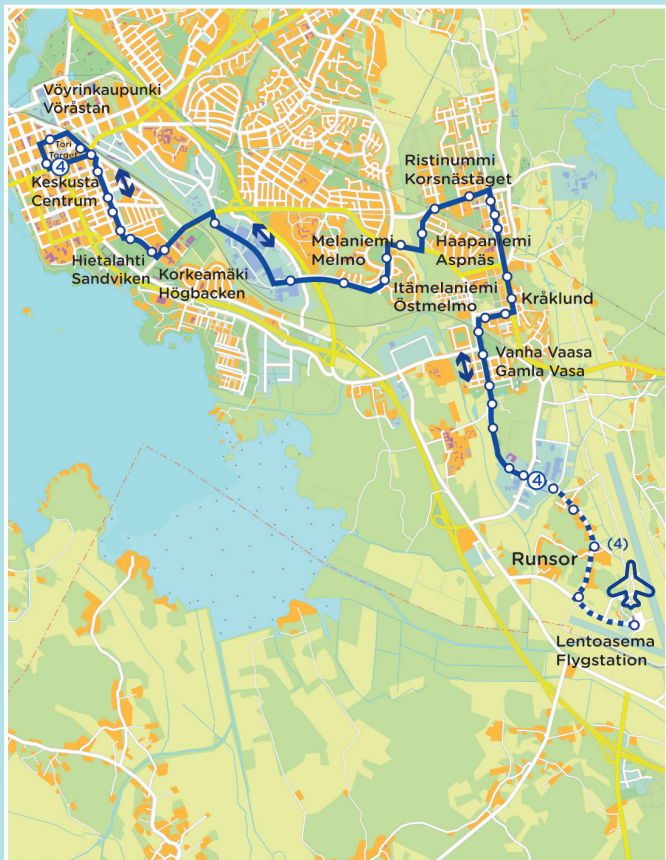

LINJA 4 | LINJE 4 (✈)

4

4

TORI - ABB - MELANIEMI - RISTINUMMI - VANHA VAASA - RUNSOR

TORGET - ABB - MELMO - KORSNÄSTÅGET - GAMLA VASA - RUNSOR

Tori | Torget (30 min)

Klo/h Kl./h	Arkisin Vardag On weekdays	Lauantai Lördag Saturday	Sunnuntai Söndag Sunday
06	30		
07	30		
08	30		
09	30		
10	30		
11	30		
12	30	Katso linja 7 ja 9 Se linje 7 och 9	
13	00 30		
14	00 30		
15	00 30		
16	00 30		
17	00 35		
18	35		Katso linja 7 ja 9 Se linje 7 och 9
19	35		
20	35		

4 **Tori** - Raastuvankatu - Hietasaarenkatu - Rautatienkatu - Klemetinkatu - Ravikatu - Hansakampus(+7) - ABB (Strömberg Park) - Melaniementie - Huuontonientie - Radiotie (+15)- Kappelinmäentie - Vanha Vaasan katu - Kråklundinkatu - Kauppiaankatu - Runsorintie - **Liikenneympyrä (+30)**

4 **Torget** - Rådhusgatan - Sandögatan - Järnvägsgatan - Klemetsögatan - Travgatan - Hansacampus (+7) - ABB (Strömberg Park) - Melmovägen - Roparnäsvägen - Radiovägen (+15)- Kapellbacksvägen - Gamla Vasagatan - Kråklundsgatan - Köpmansgatan - Runsorvägen - **Rondellen (+30)**

4 Liikenneympyrä Runsorintie - Kauppiaankatu - Kråklundinkatu - Vanhan Vaasan katu - Kappelinmäentie - Radiotie (+10)- Huutoniementie - Melaniementie - ABB (Strömberg Park) - Hansakampus (+15)- Ravikatu - Klemetinkatu - Rautatienkatu - Hovioikeudenpuistikko - Pitkäkatu -Vaasanpuistikko - **Tori (+30)**