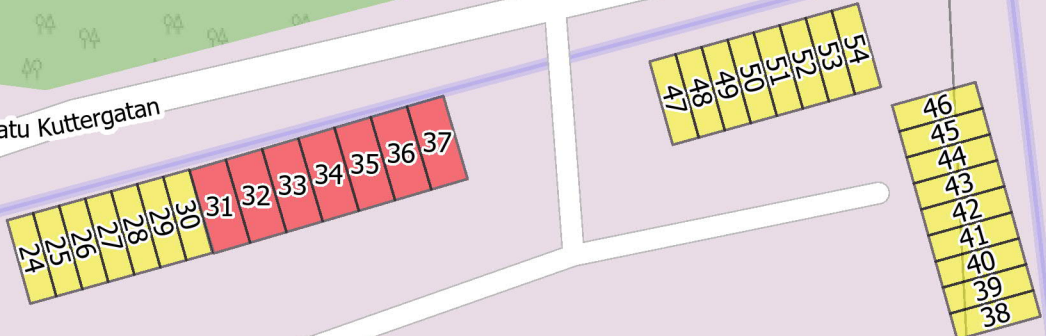

Kutterisatama, Vaskiluoto
Kutterhamnen, Vasklot

Kutterikatu Kuttergatan

Moottorikatu Motorgatan

Myrgründinte
Myrgrundsvägen
Moottorikatu

Talvisäilytyspaikat
Vinterförvaringsplats

	2,5m x 8m (24)
	3,5m x 8m (7)
	4,5m x 10m (23)