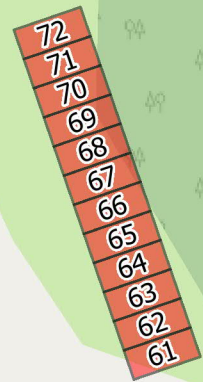

Kulmakatu, Palosaari
Vinkelgatan, Brändö

Talvisäilytyspaikat
Vinterförvaringsplats

2,5m x 8m (17)
3,5m x 8m (27)
4,5m x 10m (19)

Kulmakatu

Viikintie

Viikintie

Viikintie

Viikintie