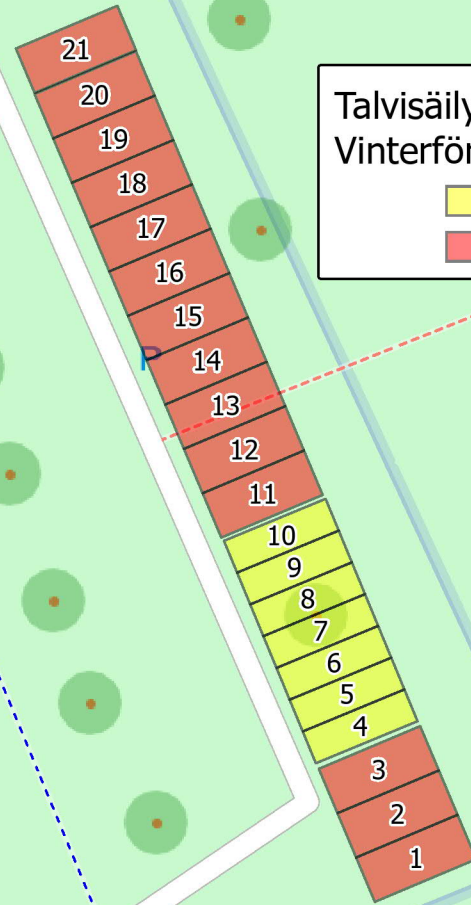

Kruunumakasiini, keskusta
Kronmagasin, centrum

Talvisäilytyspaikat
Vinterförvaringsplats

- 2,5m x 8m (7)
- 3,5m x 8m (14)

Korsholmanpuistikko
Korsholmanpuistikko
Korsholmsesplanaden

Rantakatu

Rantakatu

Rant Rantakatu
Strandgatan

Rantakatu